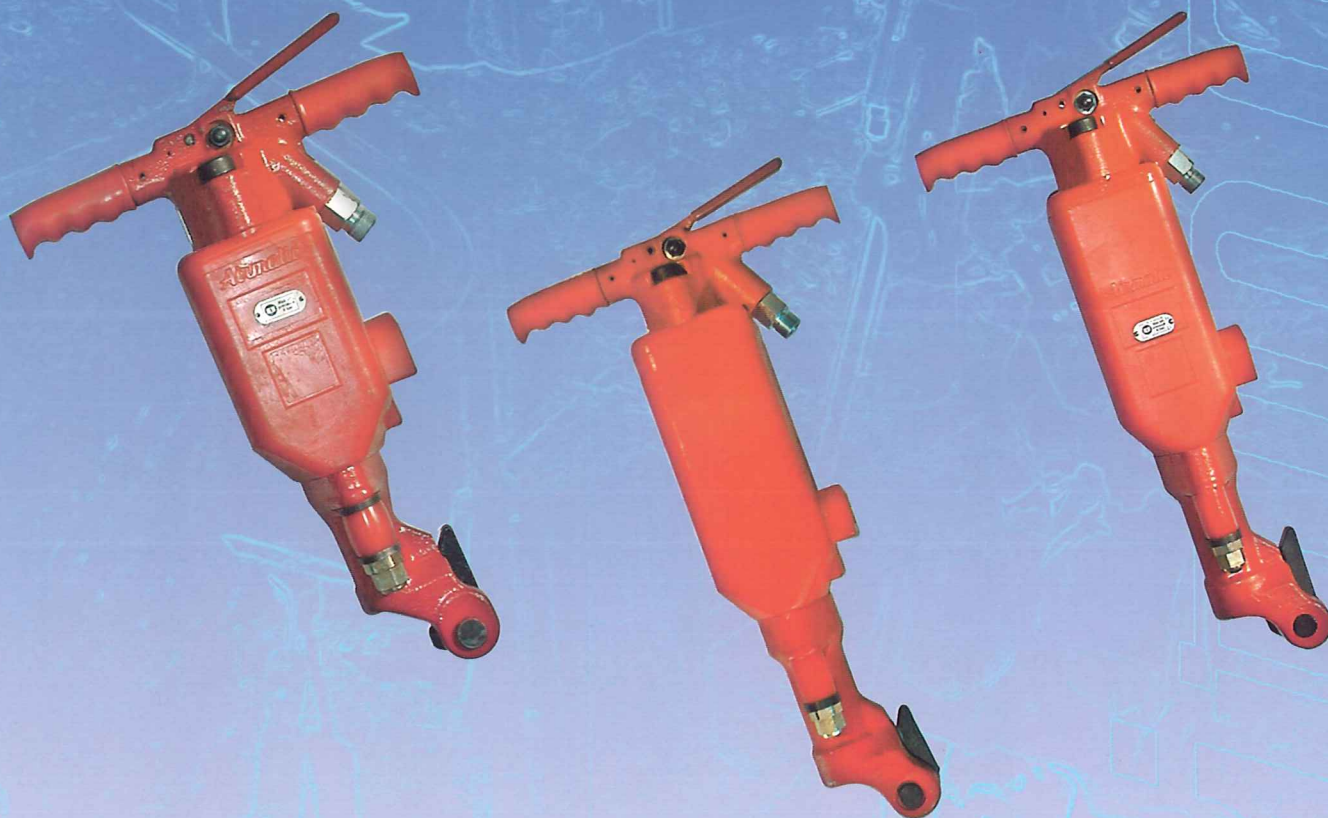

Airmatic

MARTELLI PNEUMATICI DEMOLITORI PNEUMATIC BREAKERS MARTEAUX PNEUMATIQUES BRISE-BETON AUFBRUCHHÄMMER

Caratteristiche - Specifications Caractéristiques - Technische Daten	DE.140	DE.152/S	DE.210/S	DE.211/S		DE.220/S	DE.230/S		DE.250/S		
Massa - Weight Poids - Gewicht	daN	16,000	17,600	22,000	24,500	21,500	24,500	27,000			
Lunghezza - Length Plongueur - Länge	mm	550	550	630	680	650	695	700			
Corsa - Stroke Course - Hub	mm	130	120	170	170	115	115	125			
Alesaggio - Bore Alesage - Bohrung	mm	25	42	42	42	48	48	54			
Colpi al 1' - Blows p.m. Coups p.m. - Schlagzahl p.m.	n	1500	1350	1000	1000	1500	1500	1300			
Consumo d'aria - Air consumption Consommation d'air - Luftverbrauch	l/s	25,0	21,0	23,0	23,0	24,0	24,0	26,0			
Bussola - Shank Emmanchement - Einsteckende		E.25	E.25	E.25	E.28 E.32	E.25	E.28 E.32	E.28 E.32	E.28 E.32		
CODE		0541140S	0541152S	0541211S	0541212S	0541213S	0541233S	0541231S	0541232S	0541251S	0541252S

Dimensioni attacco utensile Shank styles Dimensions de emmanchement Schafttypen	E	L
E.25	25,4	108
E.28	28,5	152
E.32	31,7	152

TIPO TYPE			
PE.25/4	400	-	09259140
PE.25/5	500	-	09259150
SE.25/4	400	28	09259240
SE.25/5	500	28	09259250
TE.25	400	76	09259350
TE.25/L	400	125	09259355
VE.25	400	76	09259650
VE.25/L	400	115	09259750
GE.25	200	-	09259850
ZE.25	-	Ø 120	09259950
PE.28	500	-	09280150
SE.28	500	30	09280250
TE.28	400	76	09280350
TE.28/L	400	125	09280355
VE.28	400	76	09280650
VE.28/L	400	120	09280750
GE.28	240	-	09280850
PE.32	500	-	09320150
SE.32	500	35	09320250
TE.32	400	76	09320350
VE.32	400	76	09320650
VE.32/L	400	120	09320750
GE.32	240	-	09320850
ZE.32	-	Ø 180	09320950