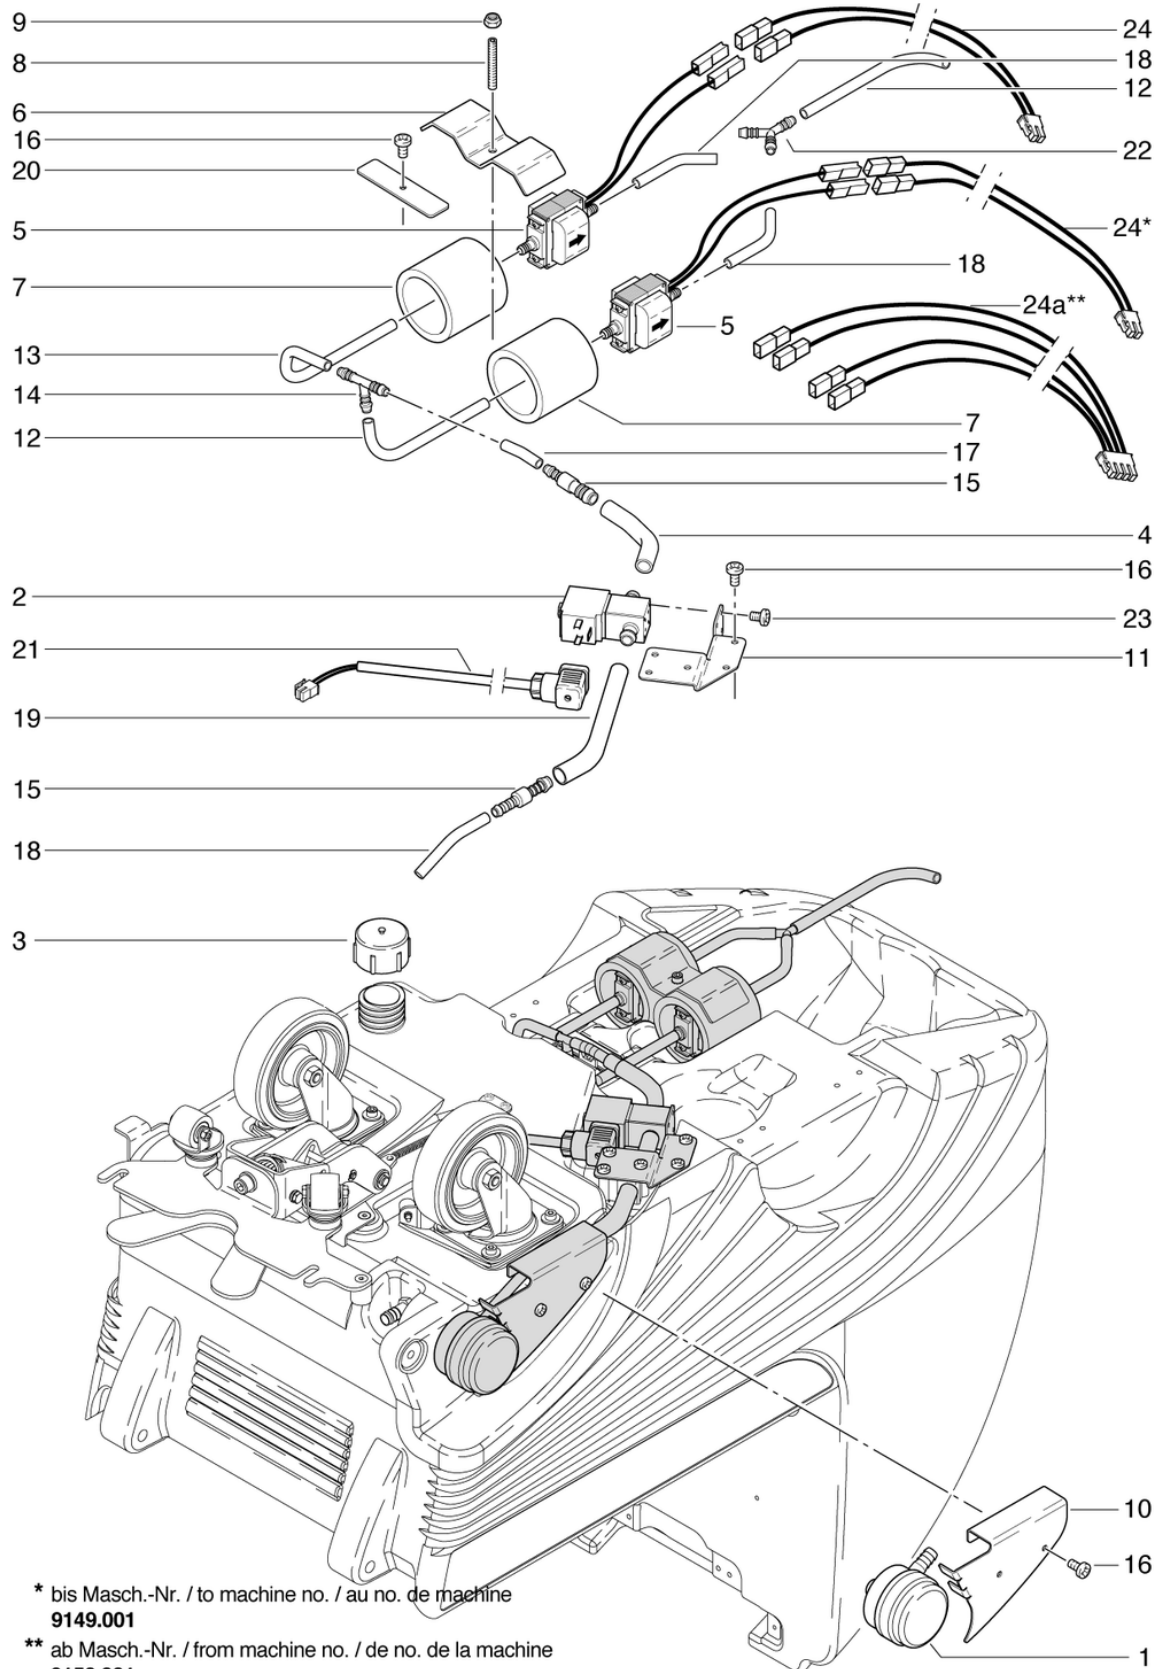

Cleanfix RA505 IBCT SEV CADS

Steuerung - a

PDF erstellt am: 06.03.2024 23:04

RA 505 IBCT

Cleanfix RA505 IBCT SEV CADS

Wasserverteilung bis Masch. Nr. 9432.999

PDF erstellt am: 06.03.2024 23:04

RA 505 IBCT