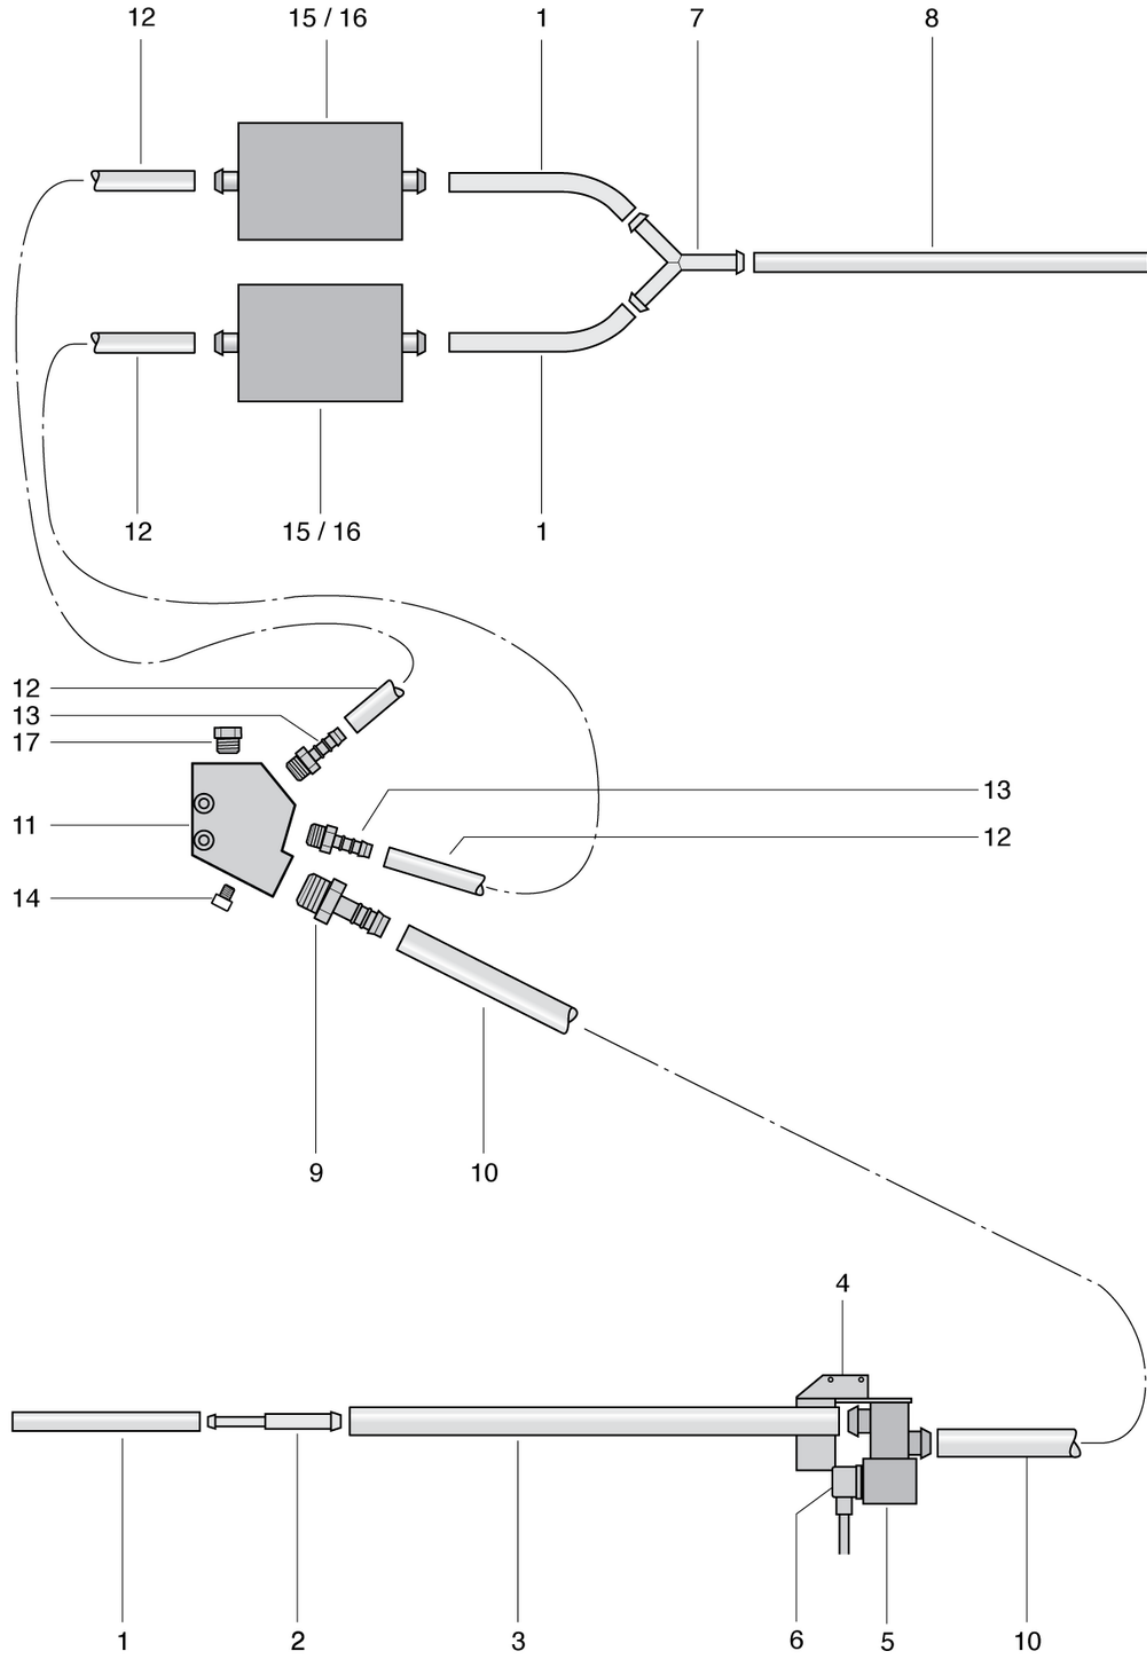

Cleanfix RA505 IBCT SEV CADS

Schlauchsystem ab Masch. Nr. 9433.001

PDF erstellt am: 06.03.2024 23:04

RA 505 IBCT

Pos.	Artikel-Nr.	Ersatzteil	Preis
1	565.422	Schlauch FW-Filter/Nippel ø14/8 x 0,08m	CHF 2.20
2	P539Z	Nippel gerade GRS 12-8	CHF 4.70
3	565.429	Schlauch Flow Meter/Nippel ø18,5/12,5 x 0,23m	CHF 4.40
4	565.403	Halter Magnetventil	CHF 12.50
5	P258	Magnetventil 24V	CHF 97.95
6	436.709	Kabelbaum Magnetventil inkl. Stecker	CHF 21.10
7	P542E	Y-Stück 8mm	CHF 3.95
8	565.428	Schlauch PVC-P ø14/8 x 0,23m	CHF 2.20
9	P540N	Nippel gerade GES NW12 / R3/8"	CHF 4.25
10	565.419	Schlauch Magnetventil/Nippel ø18/12 x 0,19m	CHF 2.90
11	565.540	Ventilblock	CHF 92.65
12	565.418	Schlauch Pumpe/Nippel ø14/8 x 0,265m	CHF 5.20
13	P540G	Nippel gerade GES NW8 R 1/8"	CHF 2.20
14	P489C	Schraube DIN 912 M5 x 6 A2	CHF 2.20
15	P817A	NDS-X-Pumpe 24 Volt	CHF 259.65
16	565.405	Mossgummieinlage Pumpe	CHF 7.80
17	P542M	Blindstopfen R 1/4	CHF 2.20