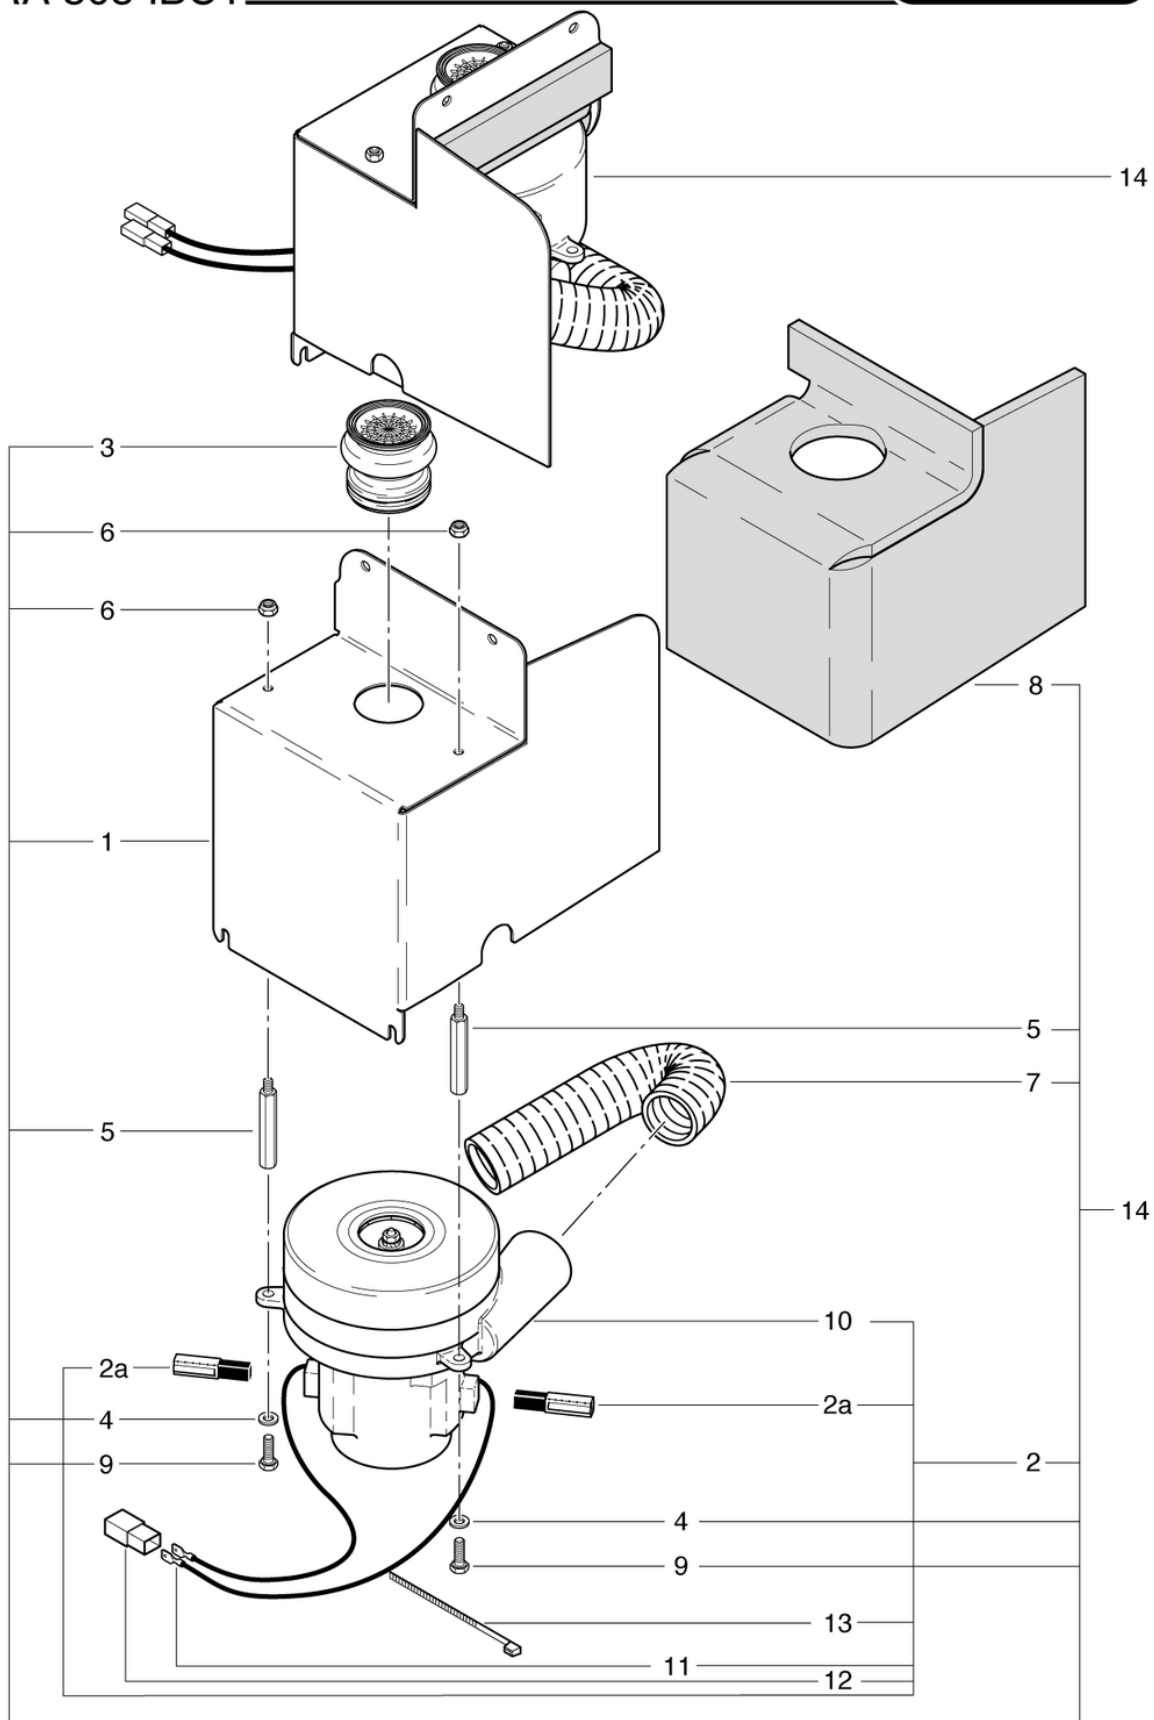

Cleanfix RA505 IBCT SEV CADS

Gebälsekasten

PDF erstellt am: 06.03.2024 23:03

RA 505 IBCT

Pos.	Artikel-Nr.	Ersatzteil	Preis
1	565.671	Abdeckung Gebläse	CHF 54.60
2a	P870KB	Kohlebürsten (Paar) OEP	CHF 39.00
2	440.207	Sauggebläse 24V / 400W kpl.	CHF 404.60
3	565.672	Gebläsedichtung	CHF 3.10
4	P496K	Unterlagscheibe DIN 125 A M6 6,4/12/1,6 St vz	CHF 2.20
5	P484UD	Distanzhalter BN 3318 M6 x 60 St vz	CHF 2.20
6	P493K	Mutter DIN 985 M6 St vz	CHF 2.20
7	400.223	Meterware, Superflextract ID38mm	CHF 38.20
8	565.673	Schalldämmung 2	CHF 24.45
9	P470X	Schraube DIN 933 M6 x 20 St vz	CHF 2.20
10	440.206	Sauggebläse 24V / 400W	CHF 154.00
11	P401E	Flachsteckzunge 6,3 x 0,8 - 1,5 - 2,5mm2	CHF 2.20
12	P818E	Flachstecker-Gehäuse 6,3 natur 2-polig	CHF 2.20
13	P609	Kabelbinder schwarz 4,8 x 178mm	CHF 2.20
14	565.480	Gebläsekasten inkl. Gebläse	CHF 277.25