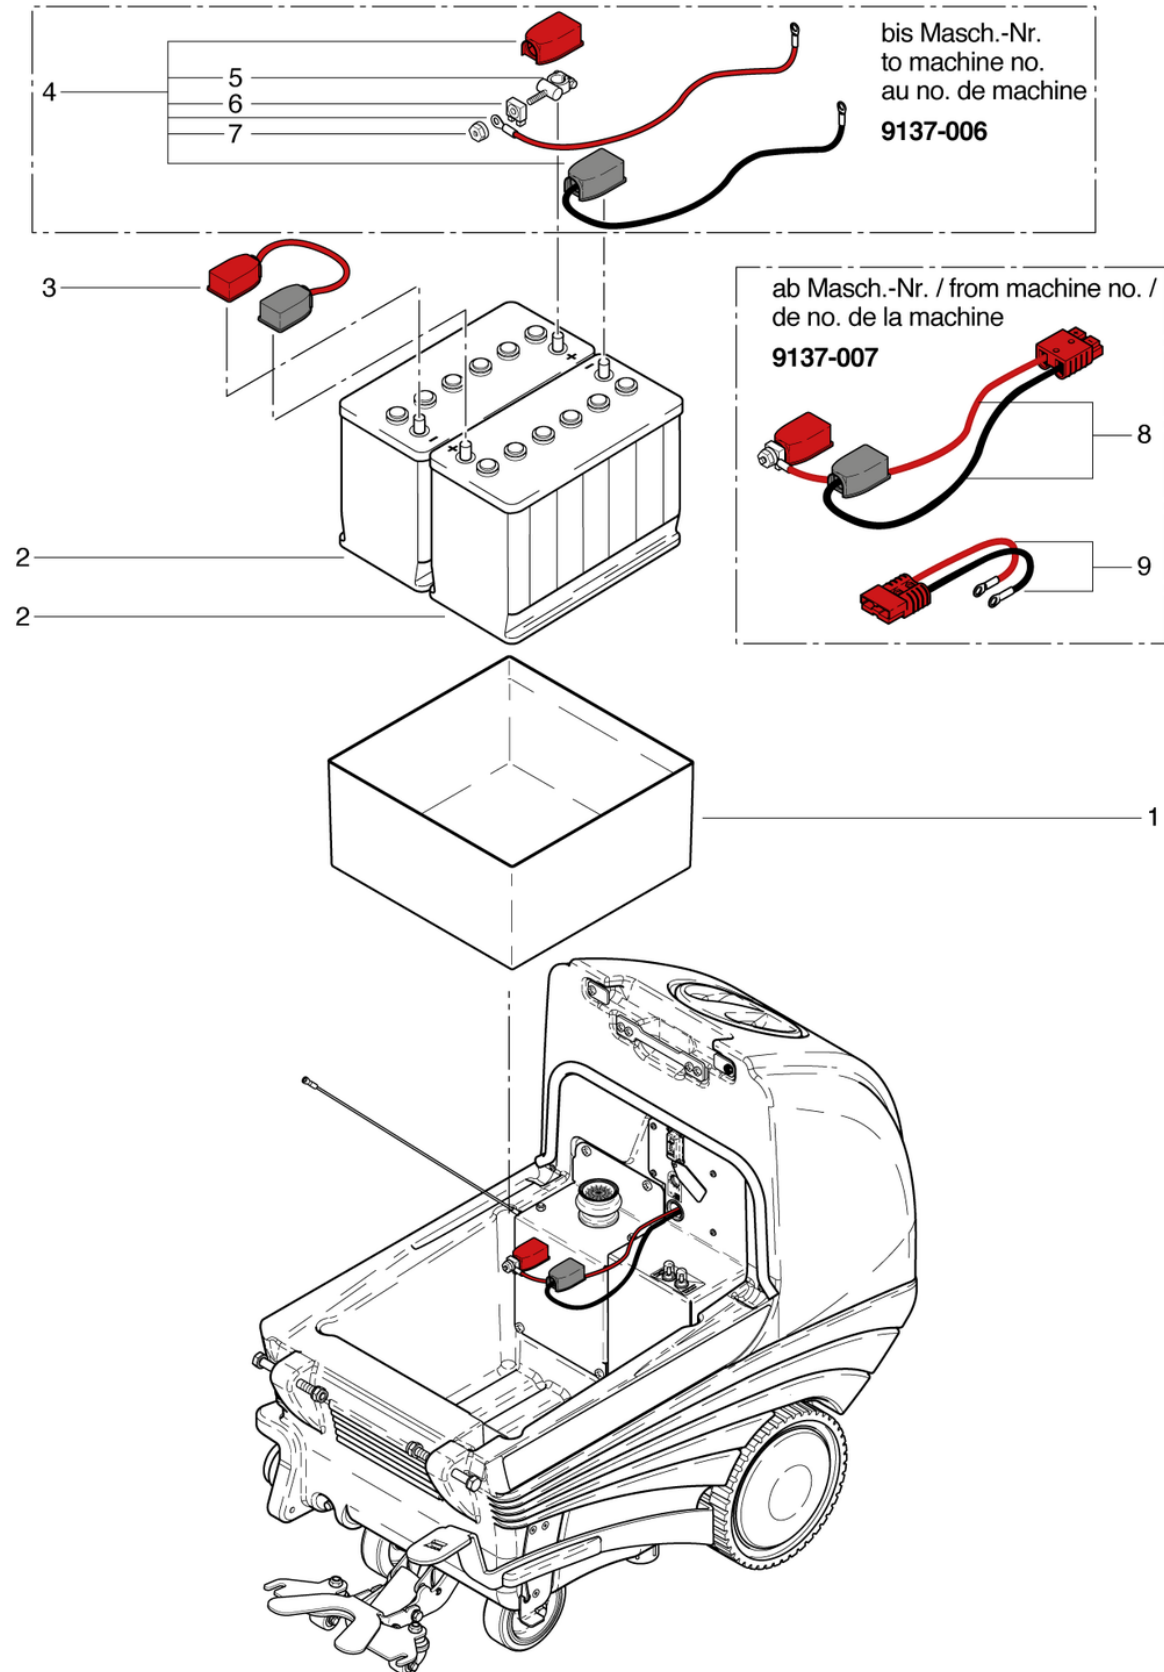

Cleanfix RA505 IBCT SEV CADS

Batterie

PDF erstellt am: 06.03.2024 23:03

RA 505/605 IBC/IBCT

Pos.	Artikel-Nr.	Ersatzteil	Preis
1	565.494	Auffangwanne	CHF 95.70
2	530.092	2 Gel-Batterien à 12 V / 105 Ah (C5) Eternity	CHF 1'030.00
3	436.985	Batterieverbindungsleitze 10mm², L= 0,16m	CHF 56.15
4	565.259	Doppellitze Batterieverbinding	CHF 97.75
5	P357E	Batterieklemme 1-polig	CHF 31.25
6	560.710	Sicherungseinsatz CF8, 75A	CHF 25.75
7	710.353	Isoliermutter für CF8	CHF 12.90
8	436.983	Batterie-Kabelbaum inkl. 75A Sich. IBC	CHF 119.60
9	565.255	Batterieladekabel	CHF 35.35