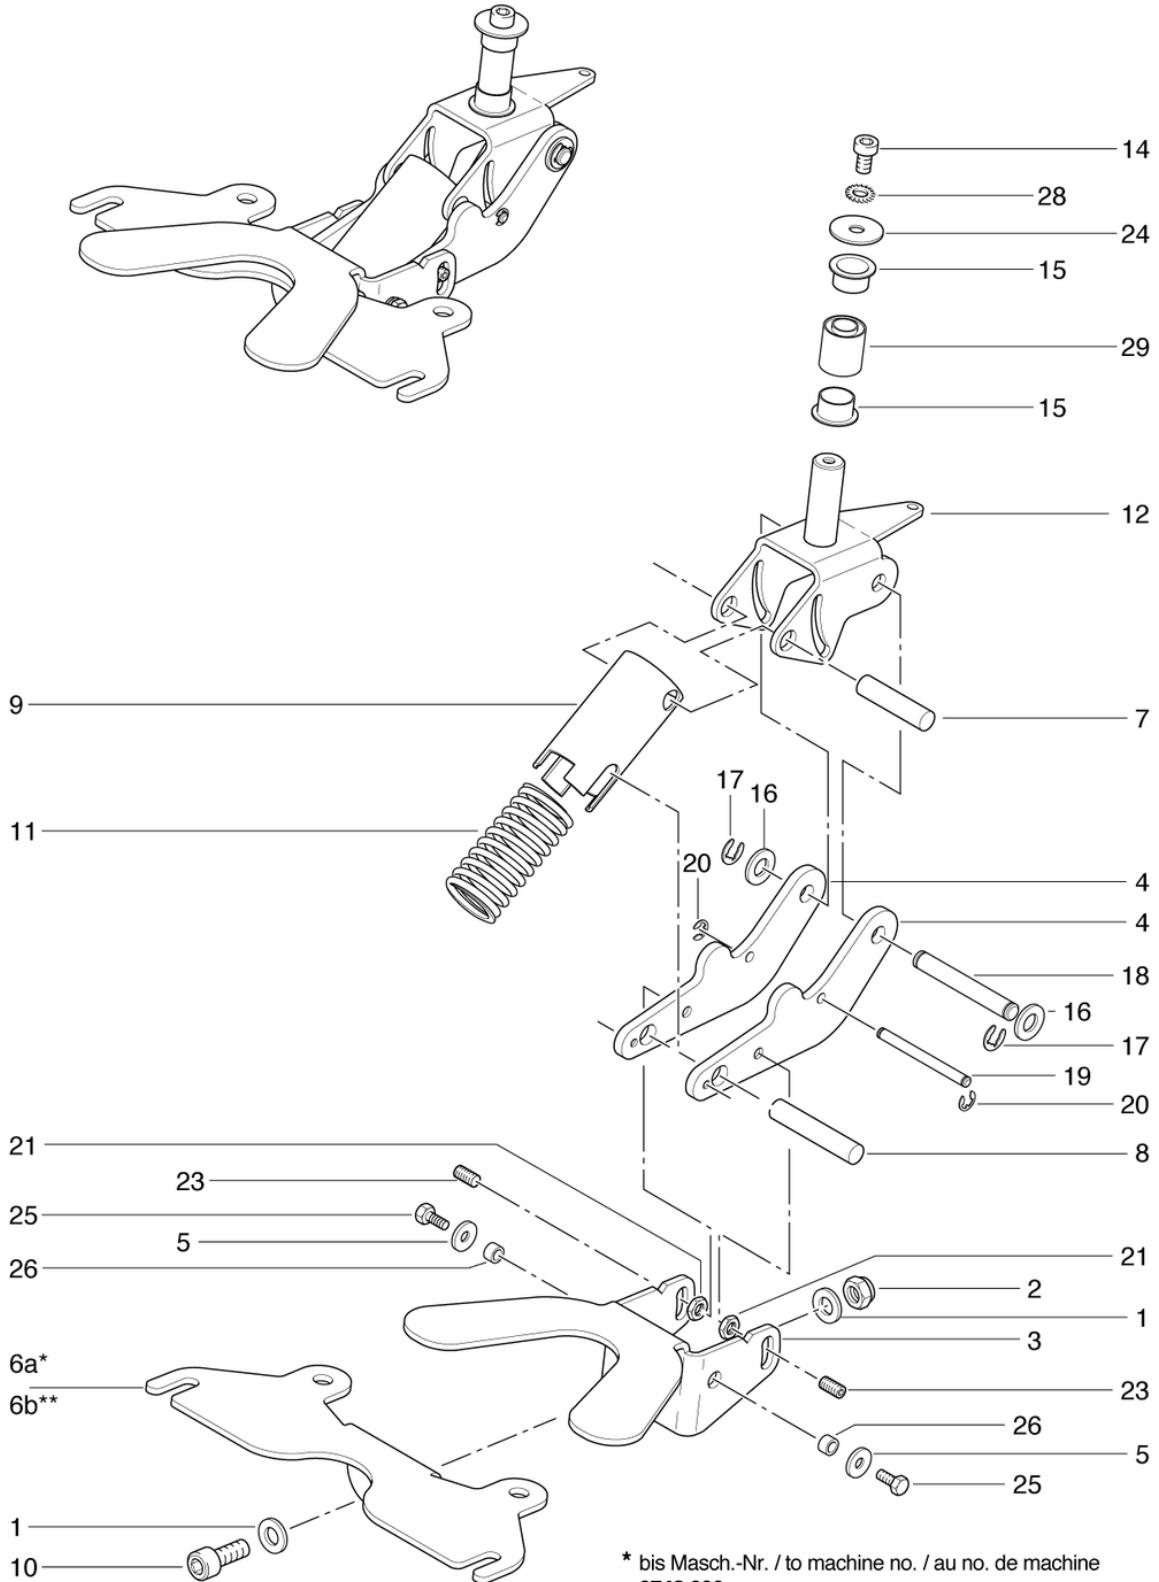

Cleanfix RA505 IBCT SEV CADS

Saugdüsenaufhängung ab Masch. Nr. 9532.000

PDF erstellt am: 06.03.2024 23:04

RA 505/605 IBC/IBCT

* bis Masch.-Nr. / to machine no. / au no. de machine
9748.999

** ab Masch.-Nr. / from machine no. / de no. de la machine
9749.001

Pos.	Artikel-Nr.	Ersatzteil	Preis
1	P510A	Scheibe DIN 125 A M10 10,5/20/2 PA6.6	CHF 2.20
2	P492Q	Mutter DIN 985 M10 St vz	CHF 2.20
3	565.521A	Trittlech rostfrei	CHF 49.70
4	565.522A	Tragarm rostfrei	CHF 15.60
5	P497H	Scheibe DIN 9021 M6 6,4/18/1,6 A2	CHF 2.20
6a	565.523	Tragblech	CHF 19.25
6b	565.528A	Tragblech rostfrei	CHF 32.55
7	565.524A	Bolzen zu Scharnierblech rostfrei	CHF 6.75
8	565.525A	Bolzen zu Tragarm rostfrei	CHF 7.30
9	565.526A	Federrohr rostfrei	CHF 15.60
10	P487K	Schraube DIN 912 M10 x 25 St vz	CHF 2.20
11	565.527	Druckfeder VD-327 4/36/120	CHF 11.45
12	565.529A	Scharnierblech kpl. rostfrei	CHF 51.50
14	P471D	Schraube DIN 933 M8 x 16 St vz	CHF 2.20
15	P316S	Gleitlager mit Bund GFM-1820-12	CHF 2.20
16	P496T	Scheibe DIN 125 A M10 10,5/20/2 St vz	CHF 2.20
17	P499Q	Scheibe DIN 6799 16,3/8/1 St vz	CHF 2.20
18	565.530	Bolzen zu Tragarm rostfrei	CHF 7.25
19	565.531	Bolzen zu Tragarm rostfrei	CHF 5.70
20	P513Z	Sicherungsscheibe für Welle DIN 6799 5/11,3/0,7 St vz	CHF 2.20
21	P491M	Mutter DIN 439 M8 St vz	CHF 2.20
23	P482XE	Stift DIN 913 M8 x 16 St vz	CHF 2.20
24	P500N	Scheibe DIN 522 M8 8,4/30/1,5 A2	CHF 2.20
25	P470T	Schraube DIN 933 M6 x 16 St vz	CHF 2.20
26	080.267	Buchse ø 10 / 6,5 x 6 A2	CHF 2.20
28	P498G	Scheibe DIN 6798 M8 8,4/15/0,8 St vz	CHF 2.20
29	565.463	Federelement 20/38 x 48	CHF 46.30