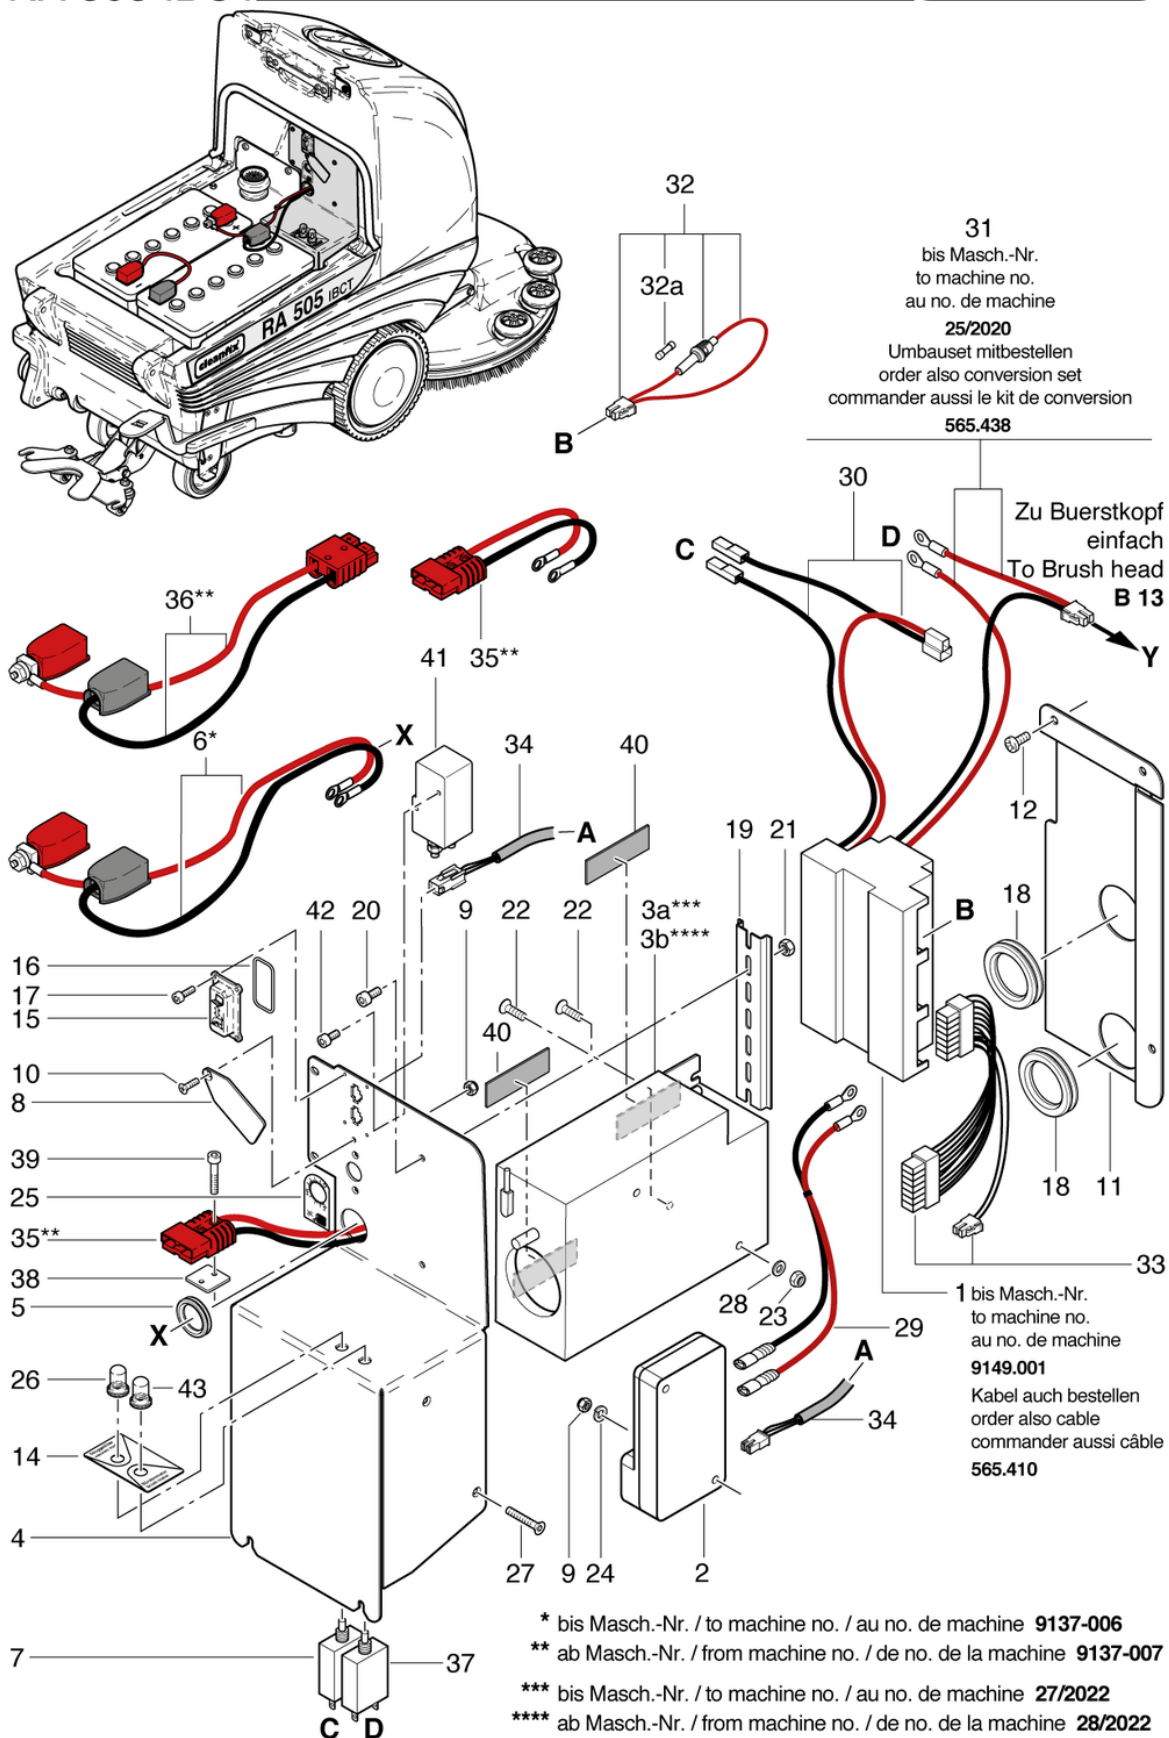

Cleanfix RA505 IBCT SEV CADS

Steuerung

PDF erstellt am: 06.03.2024 23:03

RA 505 IBCT

Pos.	Artikel-Nr.	Ersatzteil	Preis
1a	565.410	Kabelverlängerung Pumpe 4pol.	CHF 15.40
1	565.506	Hauptsteuerung Styromat	CHF 328.65
2	565.493A	PG-Drive iDRIVE 45 programmiert	CHF 192.40
3a	565.596	Umbausatz auf Ladegerät P015 Austausch RA605 / RA505 IBCT	CHF 958.80
3b	P015	Ladegerät 24V; 15A	CHF 811.20
4	565.498	Abdeckung Steuerung	CHF 47.55
5	565.499	Membrantülle	CHF 6.75
6	565.258	Litze Batteriespannung-Relaiseingang	CHF 8.85
7	470.355	Motorschutzschalter 25A	CHF 42.15
8	565.487	Abdeckklappe	CHF 4.60
9	P493D	Mutter DIN 985 M4 A2	CHF 2.20
10	P479B	Schraube DIN 965 M4 x 10 A2	CHF 2.20
11	565.486	Trägerblech ELG2415	CHF 24.15
12	P476AC	Schraube DIN 7985 M5 x 8 St vz	CHF 2.20
14	565.485	Kleber Schutzschalter	CHF 5.00
15	565.448	Abdeckung Servicebuchse	CHF 2.20
16	P088B	Ring DIN 3771 36/2 NBR	CHF 2.20
17	P488L	Zylinderschraube mit Innensechskant DIN 912 M3 x 5 St vz	CHF 2.20
18	565.447	Membrantülle	CHF 9.05
19	565.443	Hut-Schiene 35x7.5x165	CHF 6.00
20	P489E	Schraube DIN 912 M5 x 10 A2	CHF 2.20
21	P490C	Sechskantmutter DIN 934 M5 St vz, niedrig	CHF 2.20
22	P480K	Schraube DIN 7991 M6 x 10 St vz	CHF 2.20
23	P493K	Mutter DIN 985 M6 St vz	CHF 2.20
24	P498A	Ring DIN 127 B M4 4,1/7,6/0,9 CuSn	CHF 2.20
25	565.439	Skala-Kleber	CHF 4.70
26	500.957A	Schutzkappe E-T-A M10	CHF 13.55
27	P478O	Schraube DIN 7991 M4 x 30 St vz	CHF 2.20
28	P496L	Scheibe DIN 9021 M6 6,4/18/1,6 St vz	CHF 2.20
29	565.253	Doppellitze Print zu PG	CHF 10.90
30	565.674	Kabelbaum Saugmotor	CHF 11.25
31a	565.436	Halterleiste rechts	CHF 18.20
31	565.257	T-Litze Bürstenantrieb	CHF 31.00
32a	P363C	Feinsicherung T 5A, 250V	CHF 2.20
32	565.260	Kabelbaum Wasserpumpe Ventil	CHF 13.00
33	565.492	Verbindungskabel 16-polig zu PG-Drive	CHF 25.50
34	565.484	Datenkabel PG-Drive zu Steckdose	CHF 18.20
35	565.255	Batterieladekabel	CHF 35.35
36	436.983	Batterie-Kabelbaum inkl. 75A Sich. IBC	CHF 119.60
37	565.118	Motorschutzschalter 35A	CHF 95.25
38	565.254	Unterlage Batterieladestecker	CHF 5.00