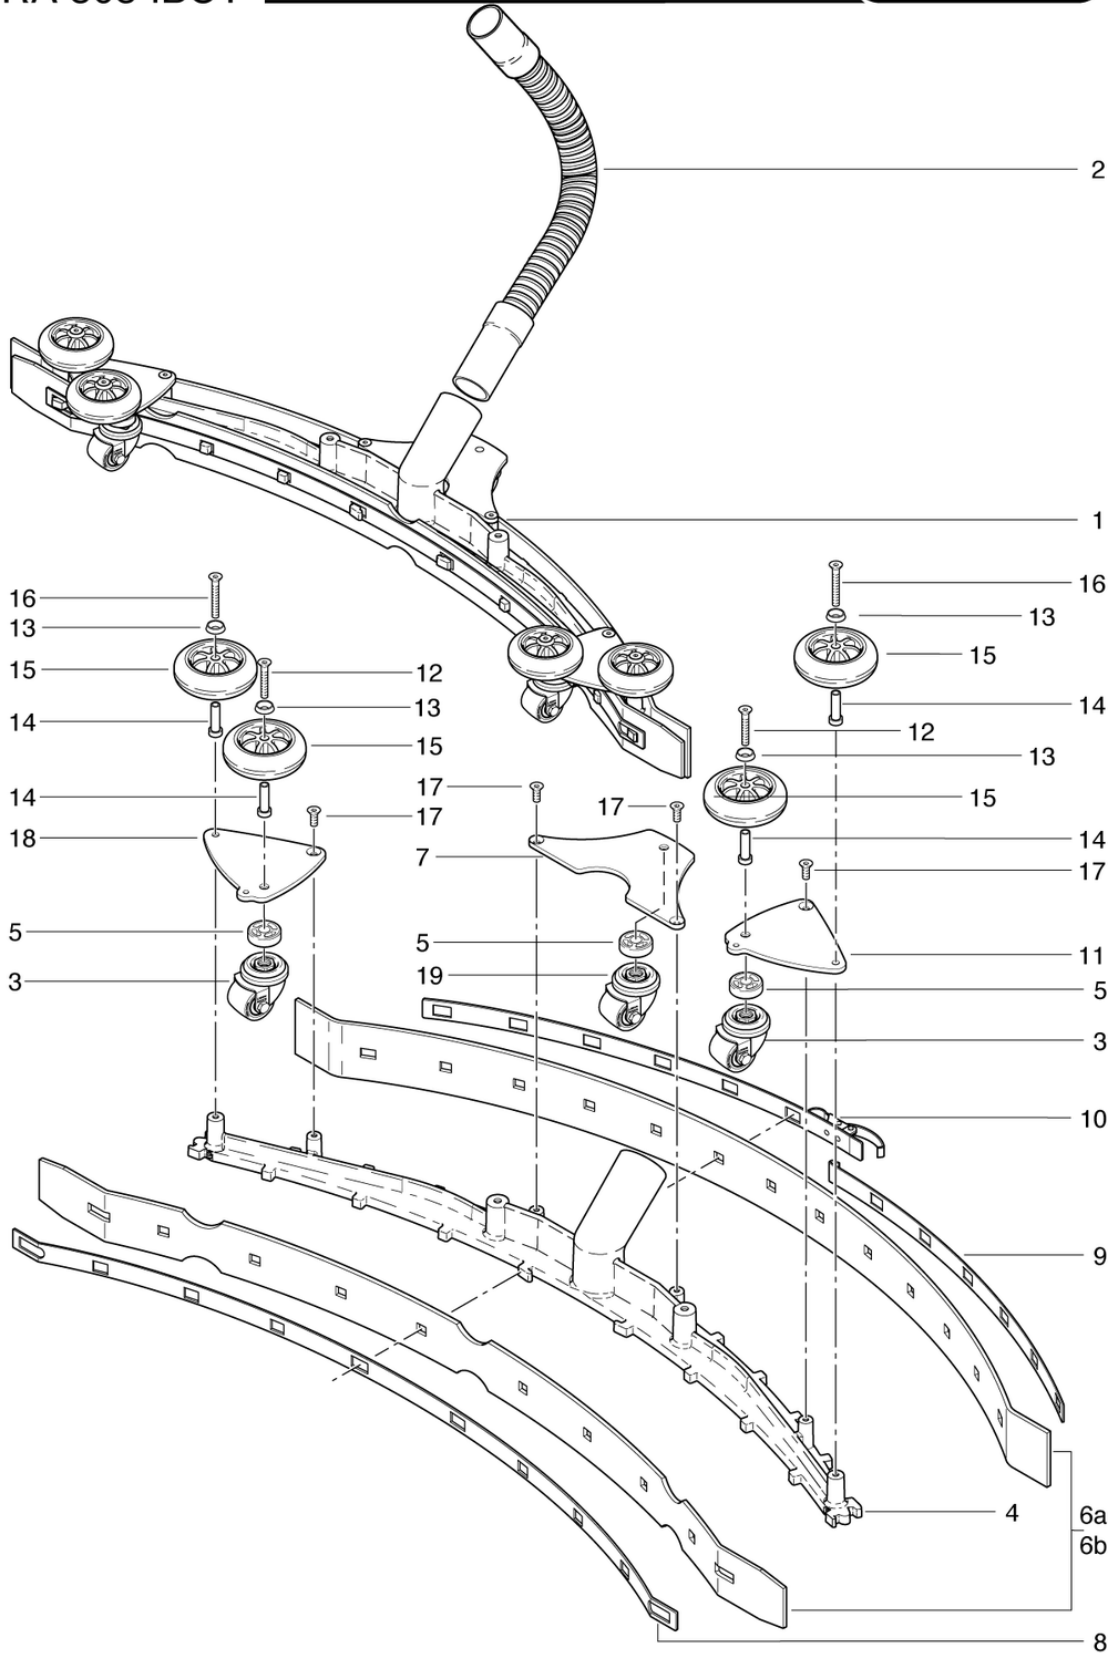

Cleanfix RA505 IBCT SEV CADS

Saugdüse gebogen ab Masch.-Nr. 9532.000 bis Masch.-Nr. 334496.999

PDF erstellt am: 06.03.2024 23:04

RA 505 IBCT

Saugdüse gebogen / Suceur concave / Suction nozzle curved
ab Masch.-Nr. / de no. de la machine / from machine no. 9532.000
bis Masch.-Nr. / au no. de machine / to machine no. 334496.999

B 16a-04.2017