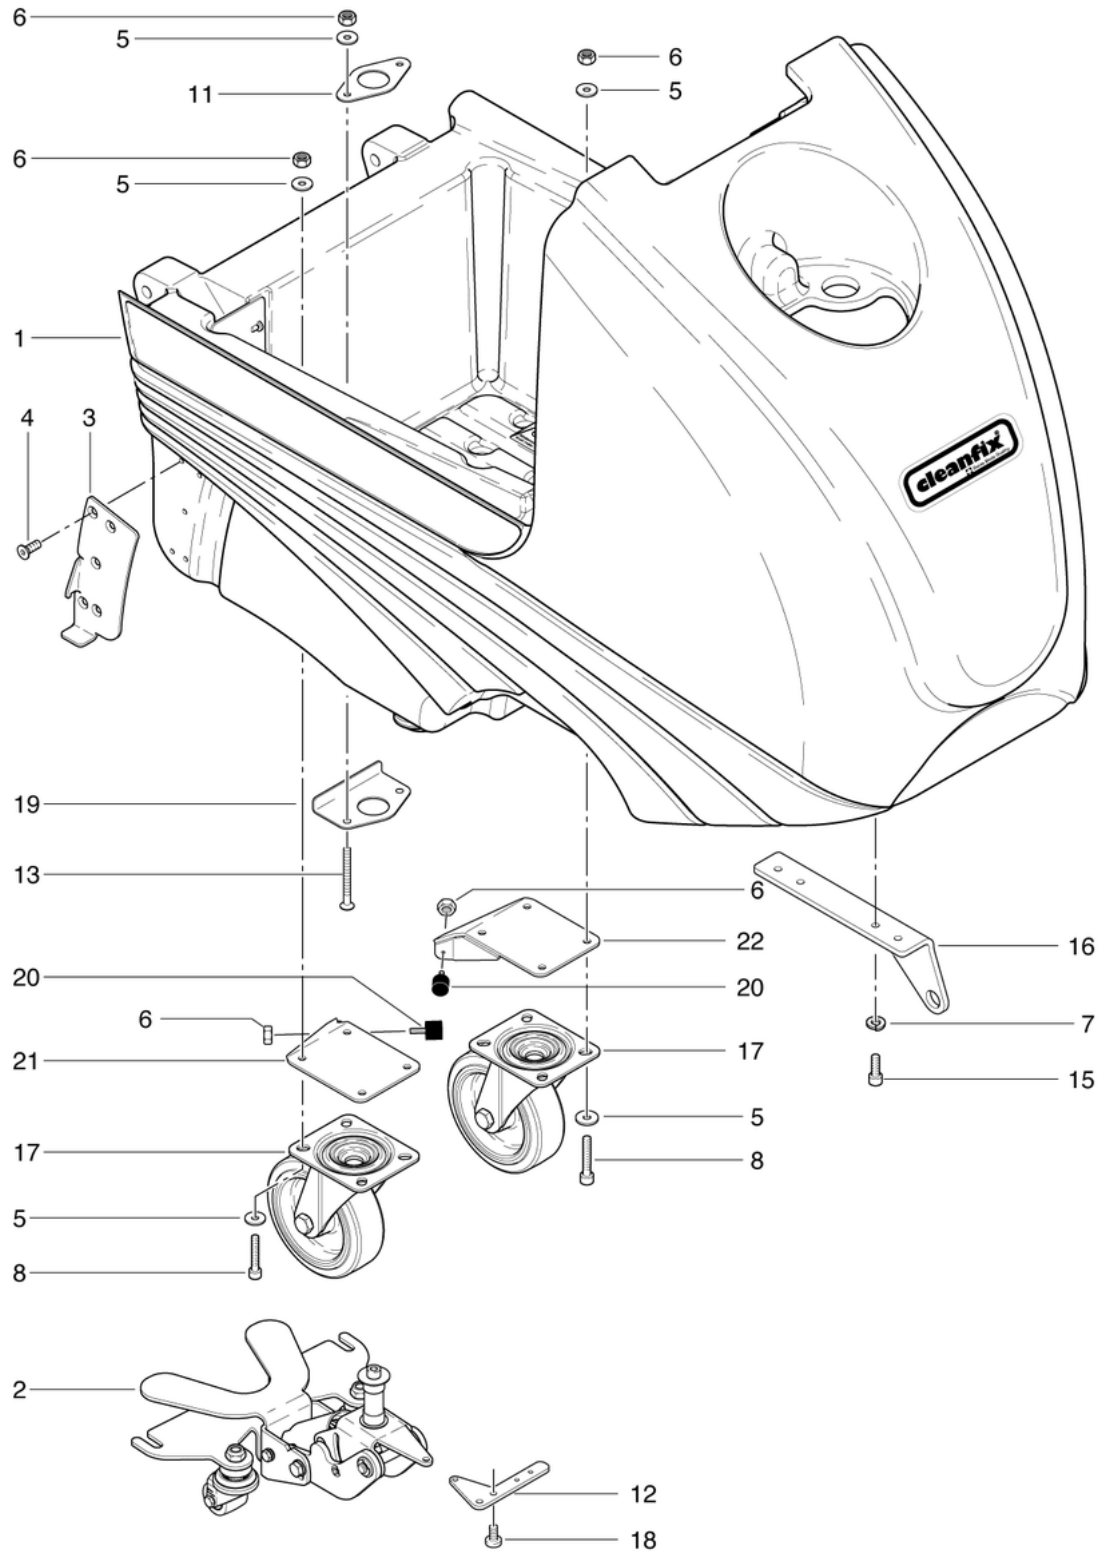

Frischwassertank

PDF erstellt am: 06.03.2024 23:03

RA 605 IBCT

Pos.	Artikel-Nr.	Ersatzteil	Preis
1	565.455	Frischwassertank RA505/605 anthrazitgrau RAL7016	CHF 485.45
2	565.520	Saugdüsenaufhängung kpl.	CHF 189.30
3	565.458	Rastplatte	CHF 15.90
4	P480K	Schraube DIN 7991 M6 x 10 St vz	CHF 2.20
5	P497H	Scheibe DIN 9021 M6 6,4/18/1,6 A2	CHF 2.20
6	P493K	Mutter DIN 985 M6 St vz	CHF 2.20
7	P498U	Ring DIN 127 B M6 6,1/11,8/1,6 A2	CHF 2.20
8	P488U	Schraube DIN 912 M6 x 45 mit Schaft St vz	CHF 2.20
11	565.459	Rückhalterblech	CHF 6.55
12	565.460	Federhalter	CHF 6.75
13	P479NB	Schraube DIN 7991 M6 x 60 St vz	CHF 2.20
15	P486X	Schraube DIN 912 M6 x 22 St vz	CHF 2.20
16	565.462	Halterleiste links	CHF 13.00
17	565.442	Lenkrolle 125 x 38mm	CHF 75.15
18	P481Z	Schraube DIN 7985 M5 x 10 A2	CHF 2.20
19	565.465A	Rückhalterblech rostfrei	CHF 18.50
20	060.241	Rundpuffer M6 x 15, ø 20 x 15, M6 I-Gew	CHF 10.70
21	565.475	Anschlagplatte rechts kpl.	CHF 28.60
22	565.476	Anschlagplatte links	CHF 28.60