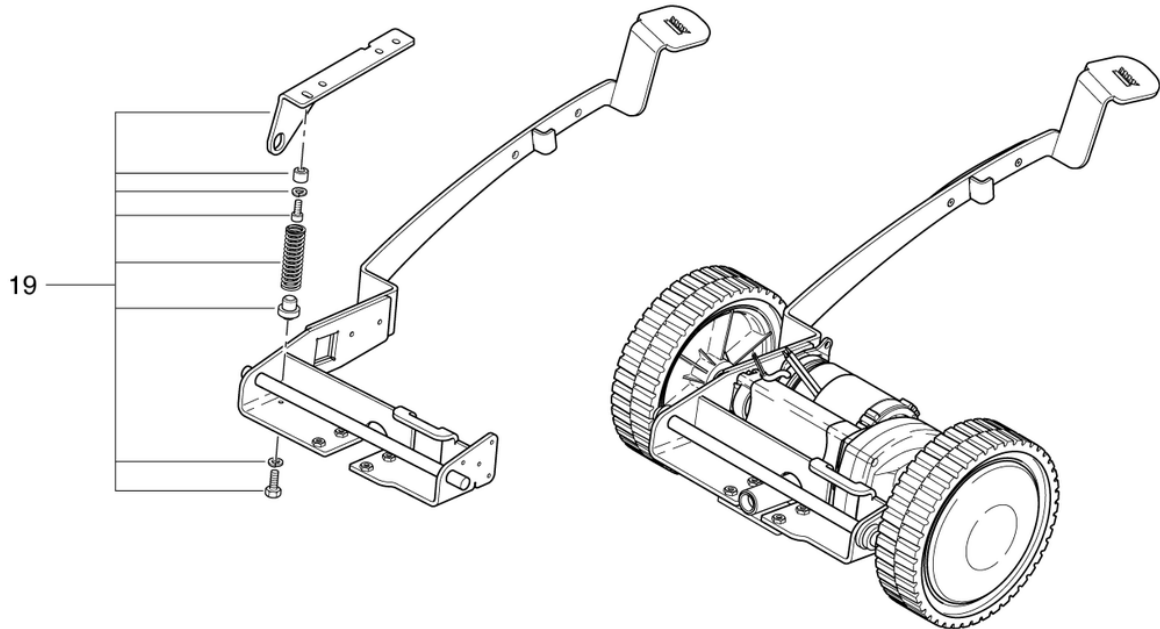

Cleanfix RA505 IBCT SEV CADS

Hubmechanik

PDF erstellt am: 06.03.2024 23:03

RA 505/605 IBCT

* ab Masch.-Nr. / from machine no. / de no. de la machine
9137-005

Pos.	Artikel-Nr.	Ersatzteil	Preis
1	565.249	Träger	CHF 31.20
2	P479RA	Schraube DIN 7991 M8 x 20 St vz	CHF 2.20
3	565.245	Hubmechanik	CHF 141.45
4	P316E	Gleitlager mit Bund GFM-2021-20	CHF 2.20
5	565.250	Querträger	CHF 19.75
6	P470RA	Schraube ISO4017 M6 x 14 A2	CHF 2.20
7	P316FA	Gleitlager mit Bund GFM-1618-12	CHF 2.20
8	565.247	Distanzring ø30/18,3 x 7	CHF 5.20
9	565.246	Anfahrerschutz	CHF 2.20
10	P516GA	Schraube WN 1423 K40 x 16 St vz	CHF 2.20
11	565.261	Laufgrad IBCT mit Keilbahn	CHF 102.55
12	530.242	Radkappe rot	CHF 11.80
13	P496PA	Scheibe DIN 522 M8 8,4/35/2,5 St vz	CHF 2.20
14	P471E	Schraube DIN 933 M8 x 20 A2	CHF 2.20
15	P499K	Ring DIN 471 20/1,2 St blank	CHF 2.20
16	565.251	Fahrantrieb	CHF 925.60
17	P498U	Ring DIN 127 B M6 6,1/11,8/1,6 A2	CHF 2.20
18	P474I	Keil DIN 6885 A 6/6/25	CHF 2.20
19	565.559	Umbausatz Radaufnehmer	CHF 46.80
20	565.557	Haltezapfen	CHF 13.40
21	P500T	Scheibe SN 213912 M8 25/4,8 A2	CHF 2.20