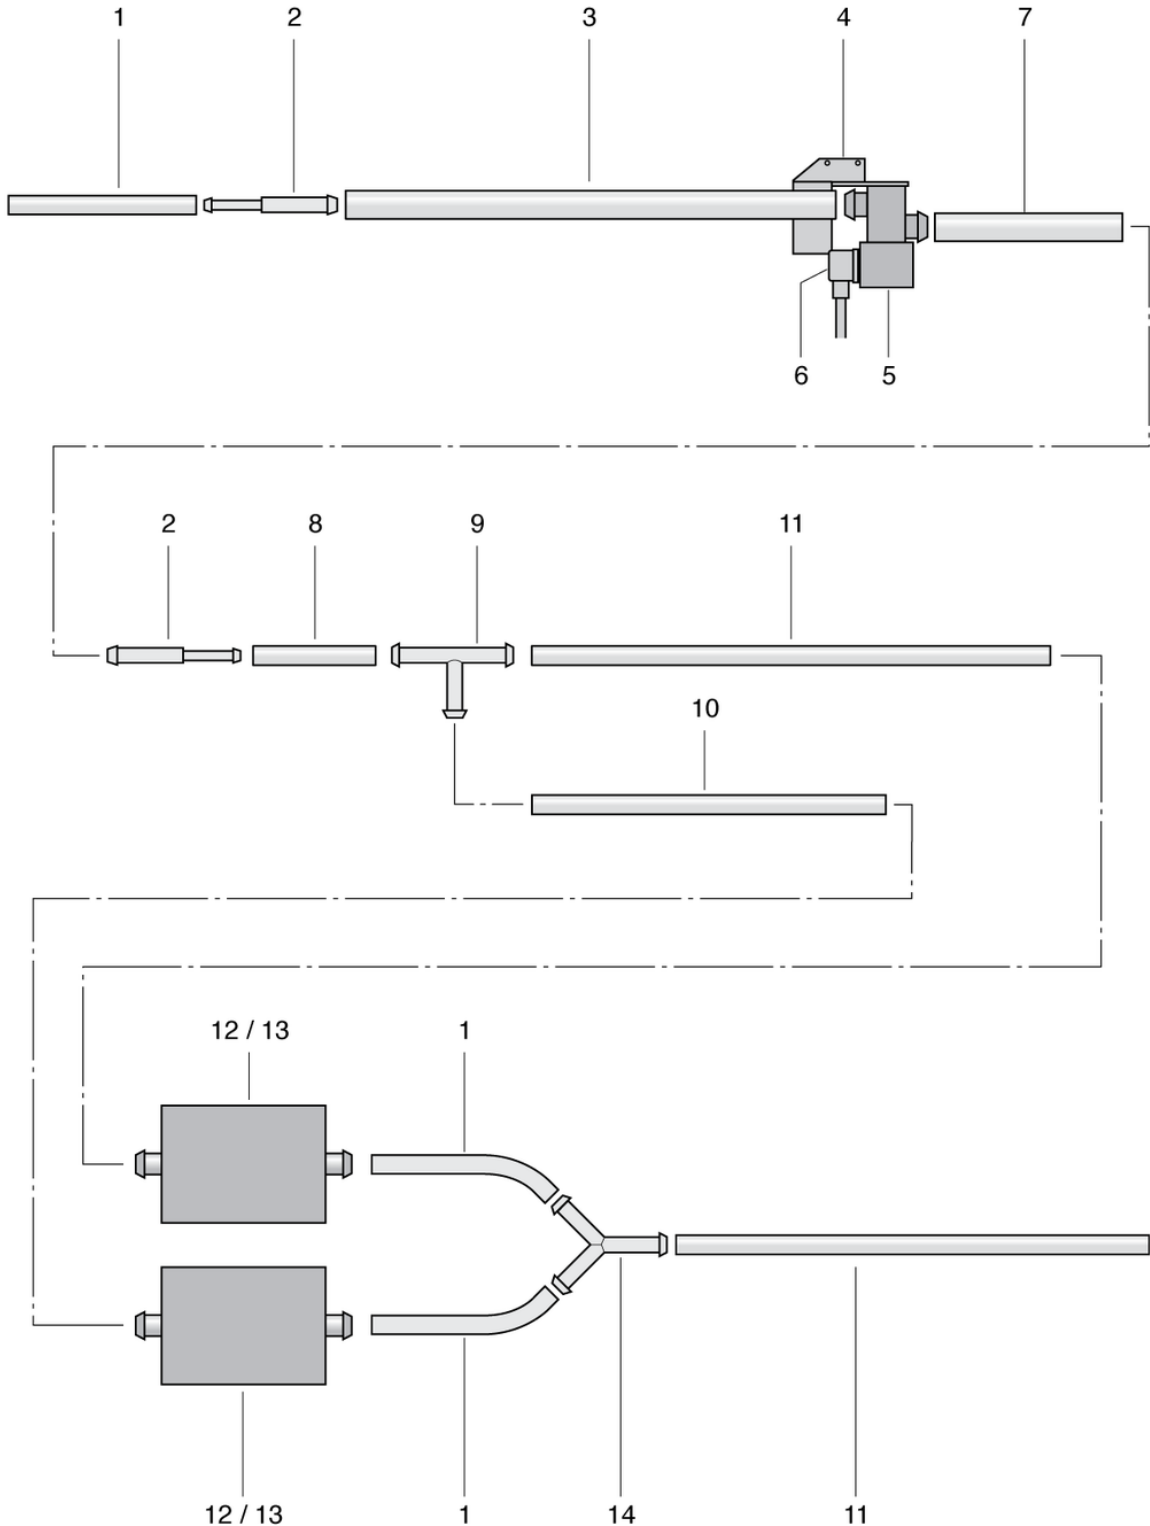

Cleanfix RA505 IBCT SEV CADS

Schlauchsystem bis Masch. Nr. 9432.999

PDF erstellt am: 06.03.2024 23:04

RA 505 IBCT

Pos.	Artikel-Nr.	Ersatzteil	Preis
1	565.422	Schlauch FW-Filter/Nippel $\varnothing$14/8 x 0,08m	CHF 2.20
2	P539Z	Nippel gerade GRS 12-8	CHF 4.70
3	565.429	Schlauch Flow Meter/Nippel $\varnothing$18,5/12,5 x 0,23m	CHF 4.40
4	565.403	Halter Magnetventil	CHF 12.50
5	P258	Magnetventil 24V	CHF 97.95
6	436.709	Kabelbaum Magnetventil inkl. Stecker	CHF 21.10
7	565.425	Schlauch Nippel/T-Nippel $\varnothing$12 x 0,08m	CHF 2.20
8	565.427	Schlauch Nippel gerade/T-Nippel $\varnothing$8 x 0,05m	CHF 2.20
9	P544D	Verbindungsstutzen TS8	CHF 5.05
10	565.426	Schlauch T-Nippel/Pumpe links $\varnothing$8 x 0,17m	CHF 2.20
11	565.428	Schlauch PVC-P $\varnothing$14/8 x 0,23m	CHF 2.20
12	P817A	NDS-X-Pumpe 24 Volt	CHF 259.65
13	565.405	Mossgummieinlage Pumpe	CHF 7.80
14	P542E	Y-Stück 8mm	CHF 3.95