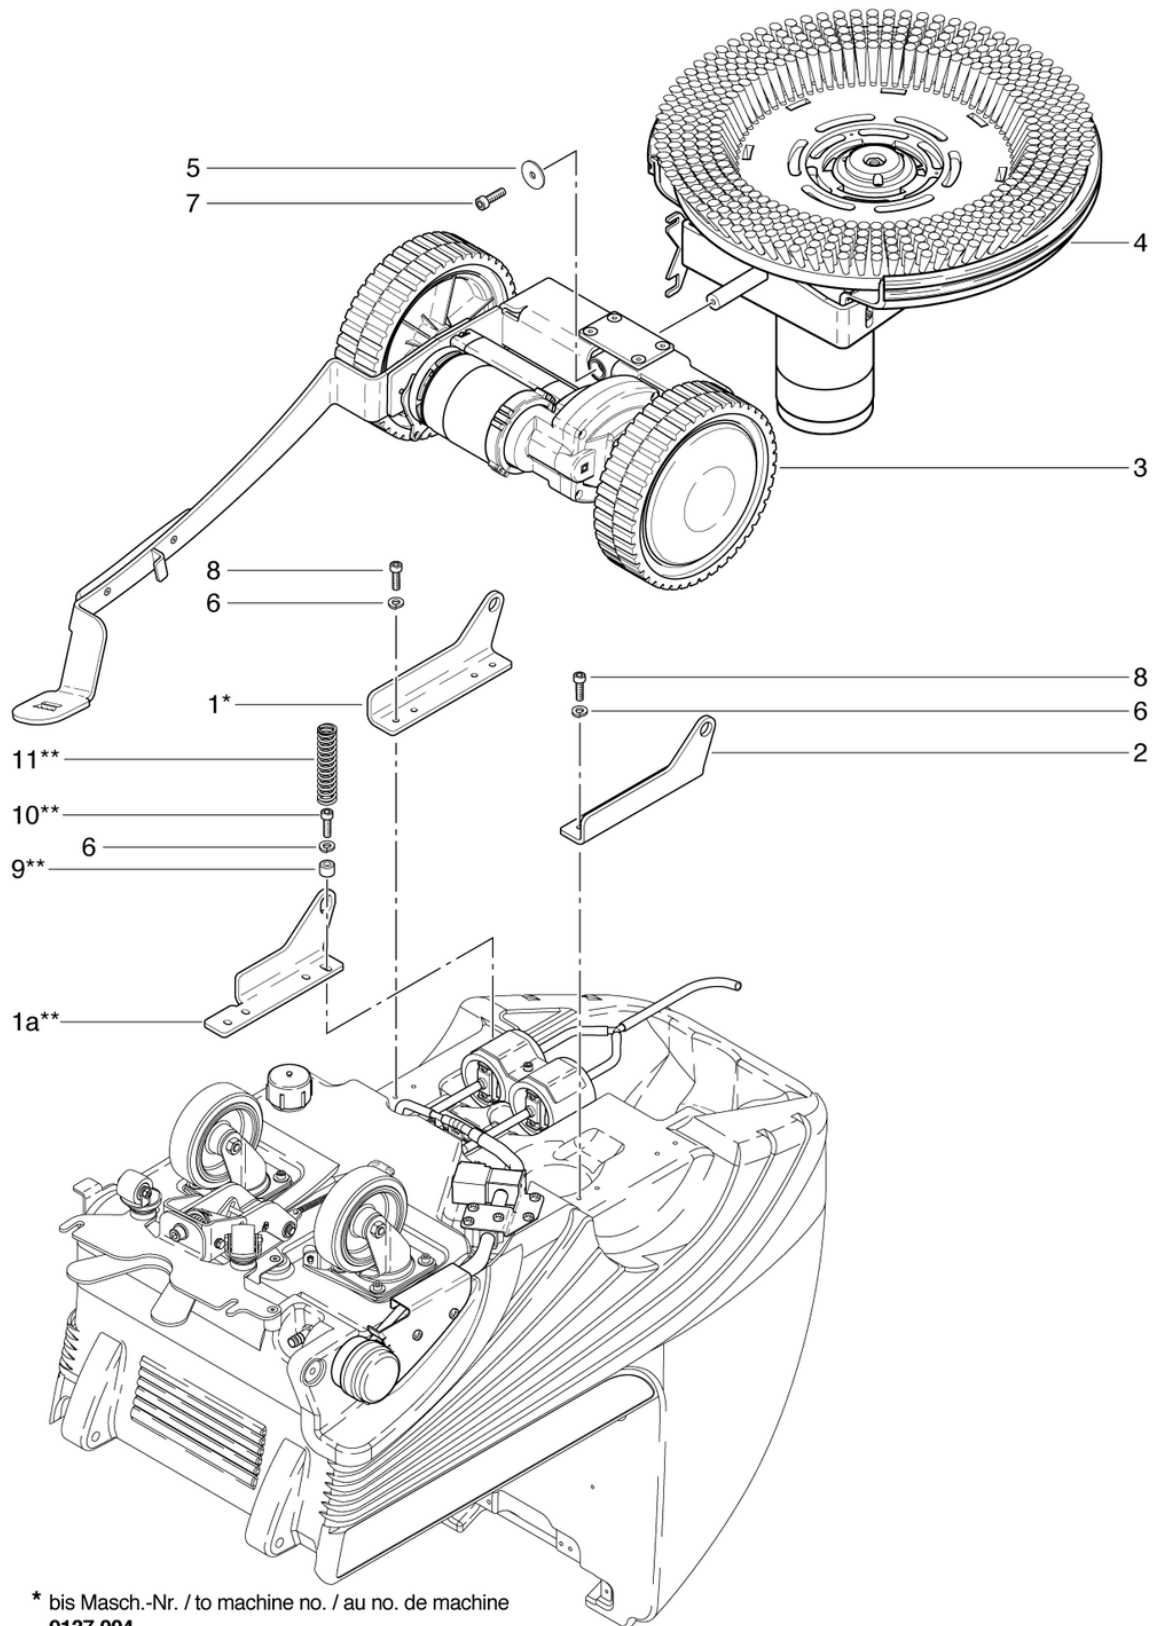

Cleanfix RA505 IBCT SEV CADS

Zusammenbau Fahrwerk-Bürstenkopf

PDF erstellt am: 06.03.2024 23:04

RA 505 IBCT

* bis Masch.-Nr. / to machine no. / au no. de machine
9137.004

** ab Masch.-Nr. / from machine no. / de no. de la machine
9137.005

Pos.	Artikel-Nr.	Ersatzteil	Preis
1a	565.436	Halterleiste rechts	CHF 18.20
1	565.453	Halterleiste rechts	CHF 15.00
2	565.462	Halterleiste links	CHF 13.00
3	565.320	Hubmechanik kpl.	CHF 1'275.55
4	555.500	Bürstkopf einfach kpl.	CHF 994.05
5	P496PA	Scheibe DIN 522 M8 8,4/35/2,5 St vz	CHF 2.20
6	P498U	Ring DIN 127 B M6 6,1/11,8/1,6 A2	CHF 2.20
7	P487B	Schraube DIN 912 M8 x 20 St vz	CHF 2.20
8	P486X	Schraube DIN 912 M6 x 22 St vz	CHF 2.20
9	565.556	Federhaltezapfen	CHF 9.05
10	P486T	Schraube DIN 912 M6 x 25 St vz	CHF 2.20
11	565.516	Druckfeder VD-307 3,2/23,2/105	CHF 5.70