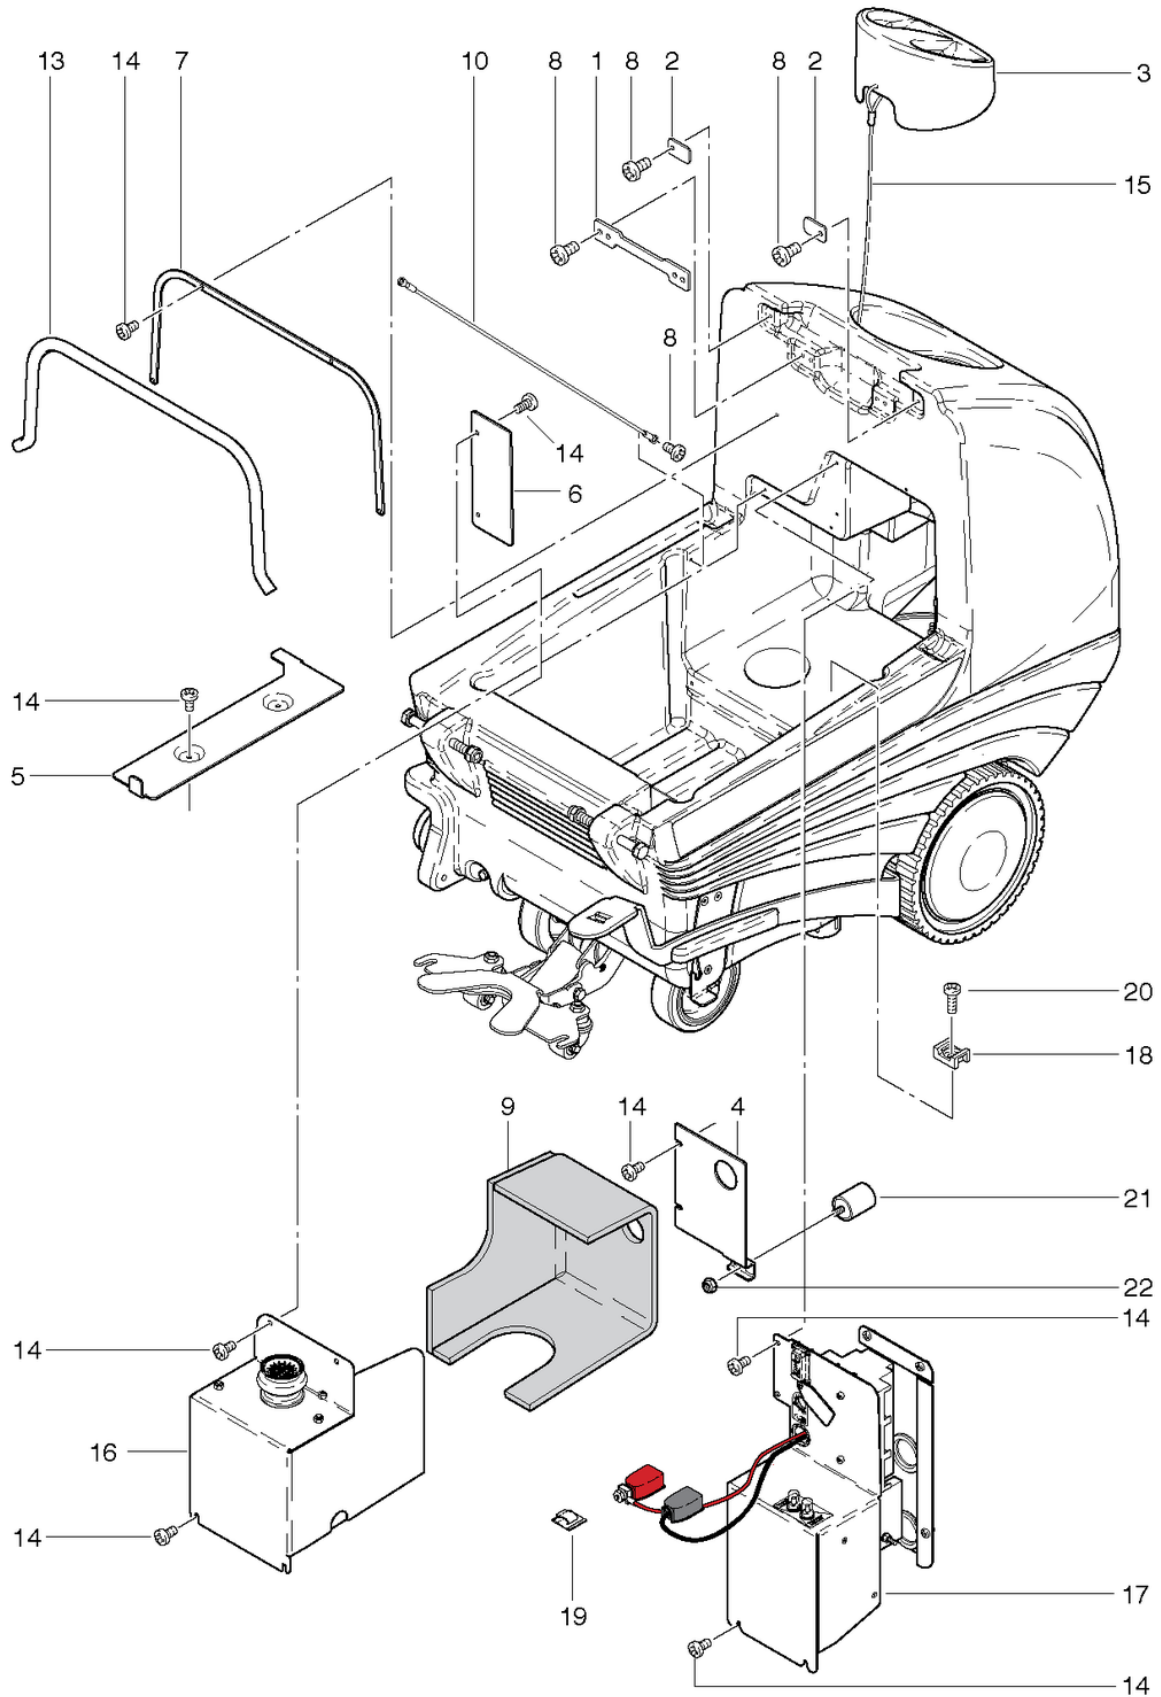

Cleanfix RA505 IBCT SEV CADS

Steuerung Gebläse

PDF erstellt am: 06.03.2024 23:03

RA 505 IBC/IBCT

Pos.	Artikel-Nr.	Ersatzteil	Preis
1	565.468	Gegenplatte	CHF 6.75
2	565.467	Rückhalteblech	CHF 3.65
3	565.466	Messbecher	CHF 43.15
4	565.482	Schikane Luftaustritt	CHF 12.15
5	565.473	Kabelabdeckung	CHF 16.95
6	565.472	Abdeckung	CHF 10.10
7	565.469	Dichtungsbogen	CHF 18.20
8	P476Q	Schraube DIN 7985 M6 x 10 St vz	CHF 2.20
9	565.483	Schalldämmung 1	CHF 27.55
10	565.471	Zugseil	CHF 9.90
13	565.470	Laborschlauch 750mm bearbeitet	CHF 15.60
14	P476AC	Schraube DIN 7985 M5 x 8 St vz	CHF 2.20
15	565.464	Seil zu Messbecher	CHF 5.70
16	565.480	Gebläsekasten inkl. Gebläse	CHF 277.25
17	565.490	Steuerungseinheit	CHF 1'292.30
18	125.111	Kabelbinderhalter HC-2	CHF 2.20
19	P360	Kabelhalter Natur selbstklebend	CHF 3.20
21	400.214	Rundpuffer M6 x 8 I-Gew, ø 20 x 30	CHF 26.10
22	P492K	Mutter DIN 985 M6 A2	CHF 2.20