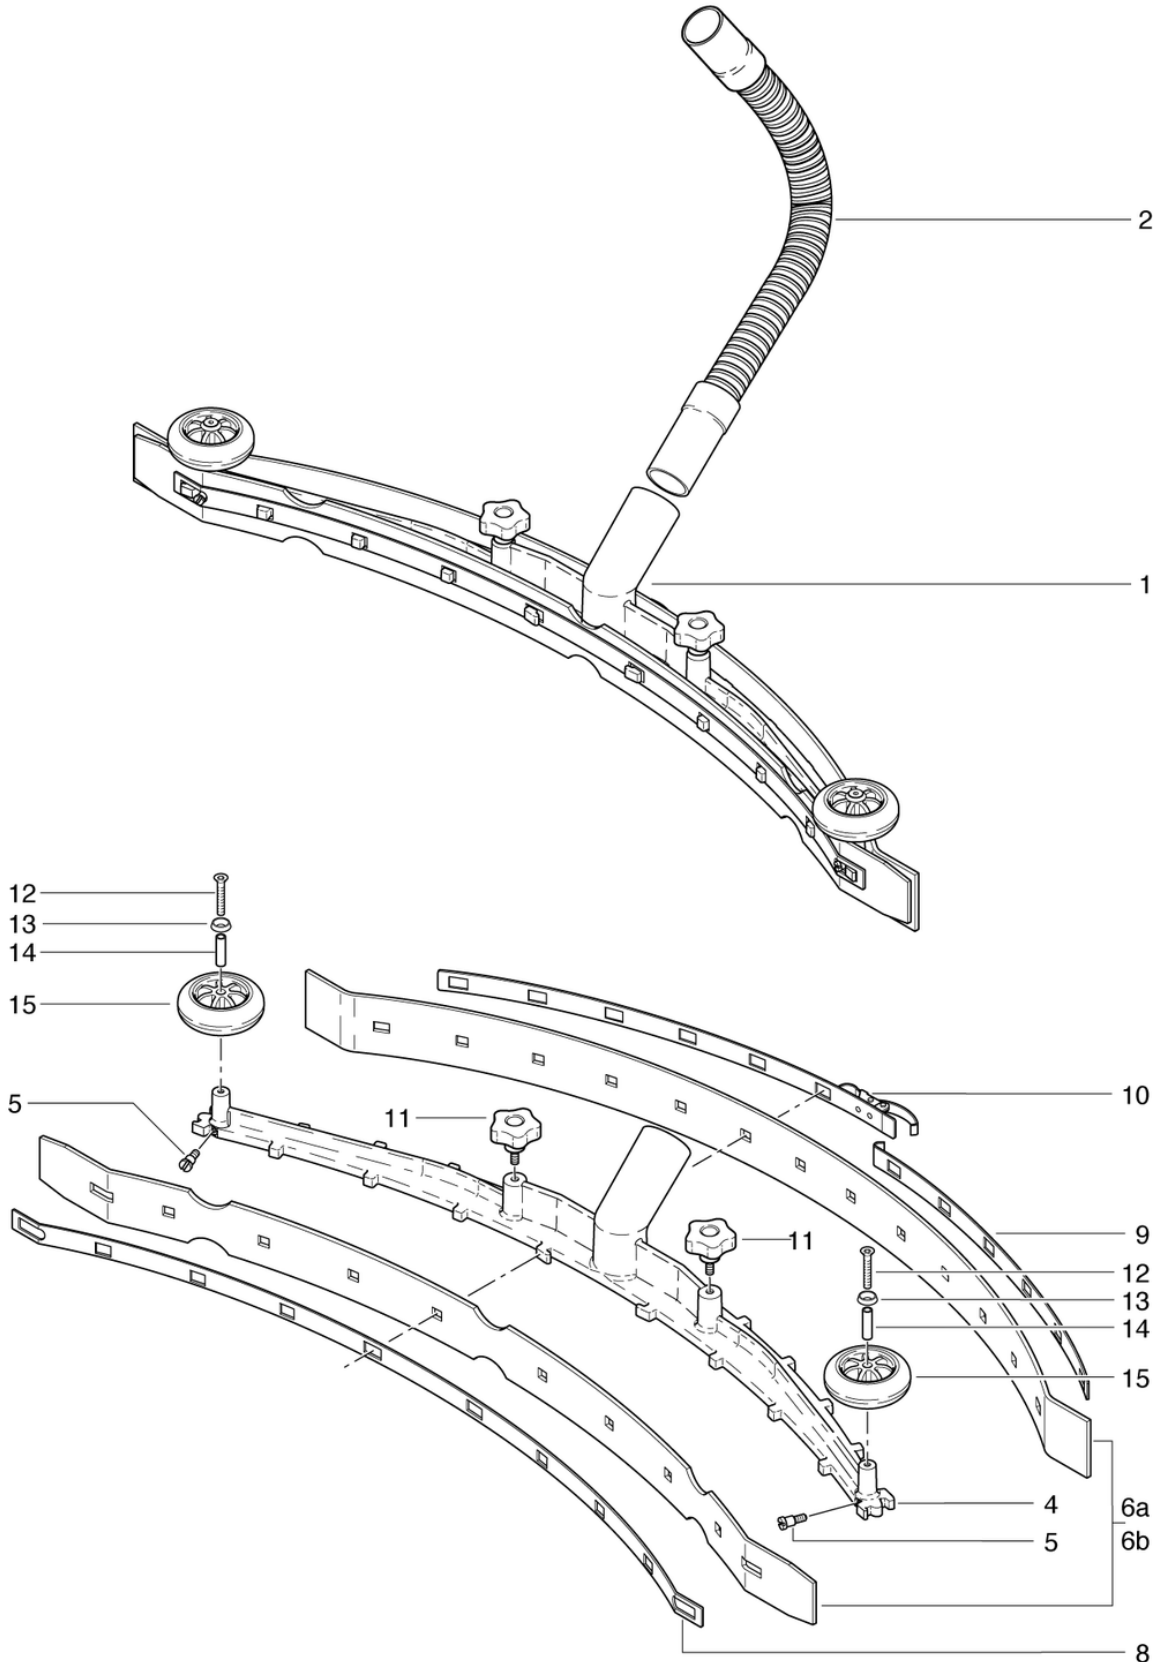

Cleanfix RA505 IBCT SEV CADS

Saugdüse gebogen bis Masch. Nr. 9528.999

PDF erstellt am: 06.03.2024 23:04

RA 505 IBCT

Pos.	Artikel-Nr.	Ersatzteil	Preis
1	555.560	Saugdüse gebogen Standard kompl.	CHF 0.00
2	701.580	Saugschlauch 0,91m kpl.	CHF 54.20
4	555.570	Saugdüse gebogen RA505/605	CHF 121.45
5	555.566	Anschlagzapfen	CHF 6.00
6a	565.080LT	Abstreiflamellensatz Standard rot	CHF 90.50
6b	565.081	Abstreiflamellensatz fett- und ölbeständig	CHF 133.75
8	555.564	Befestigung innen	CHF 79.05
9	555.562	Befestigung aussen links	CHF 46.80
10	555.563	Befestigung aussen rechts	CHF 59.30
11	P253M	Sterngriff Ø62 M8 x 18	CHF 19.10
12	P479NA	Schraube DIN 7991 M6 x 40 St vz	CHF 2.20
13	P500Q	Scheibe SN 213912 M6 18/4,8 St vz	CHF 2.20
14	555.589	Buchse Skaterrolle ø8/6 x 30,5	CHF 5.70
15	555.510	Skaterrolle ø75	CHF 16.10