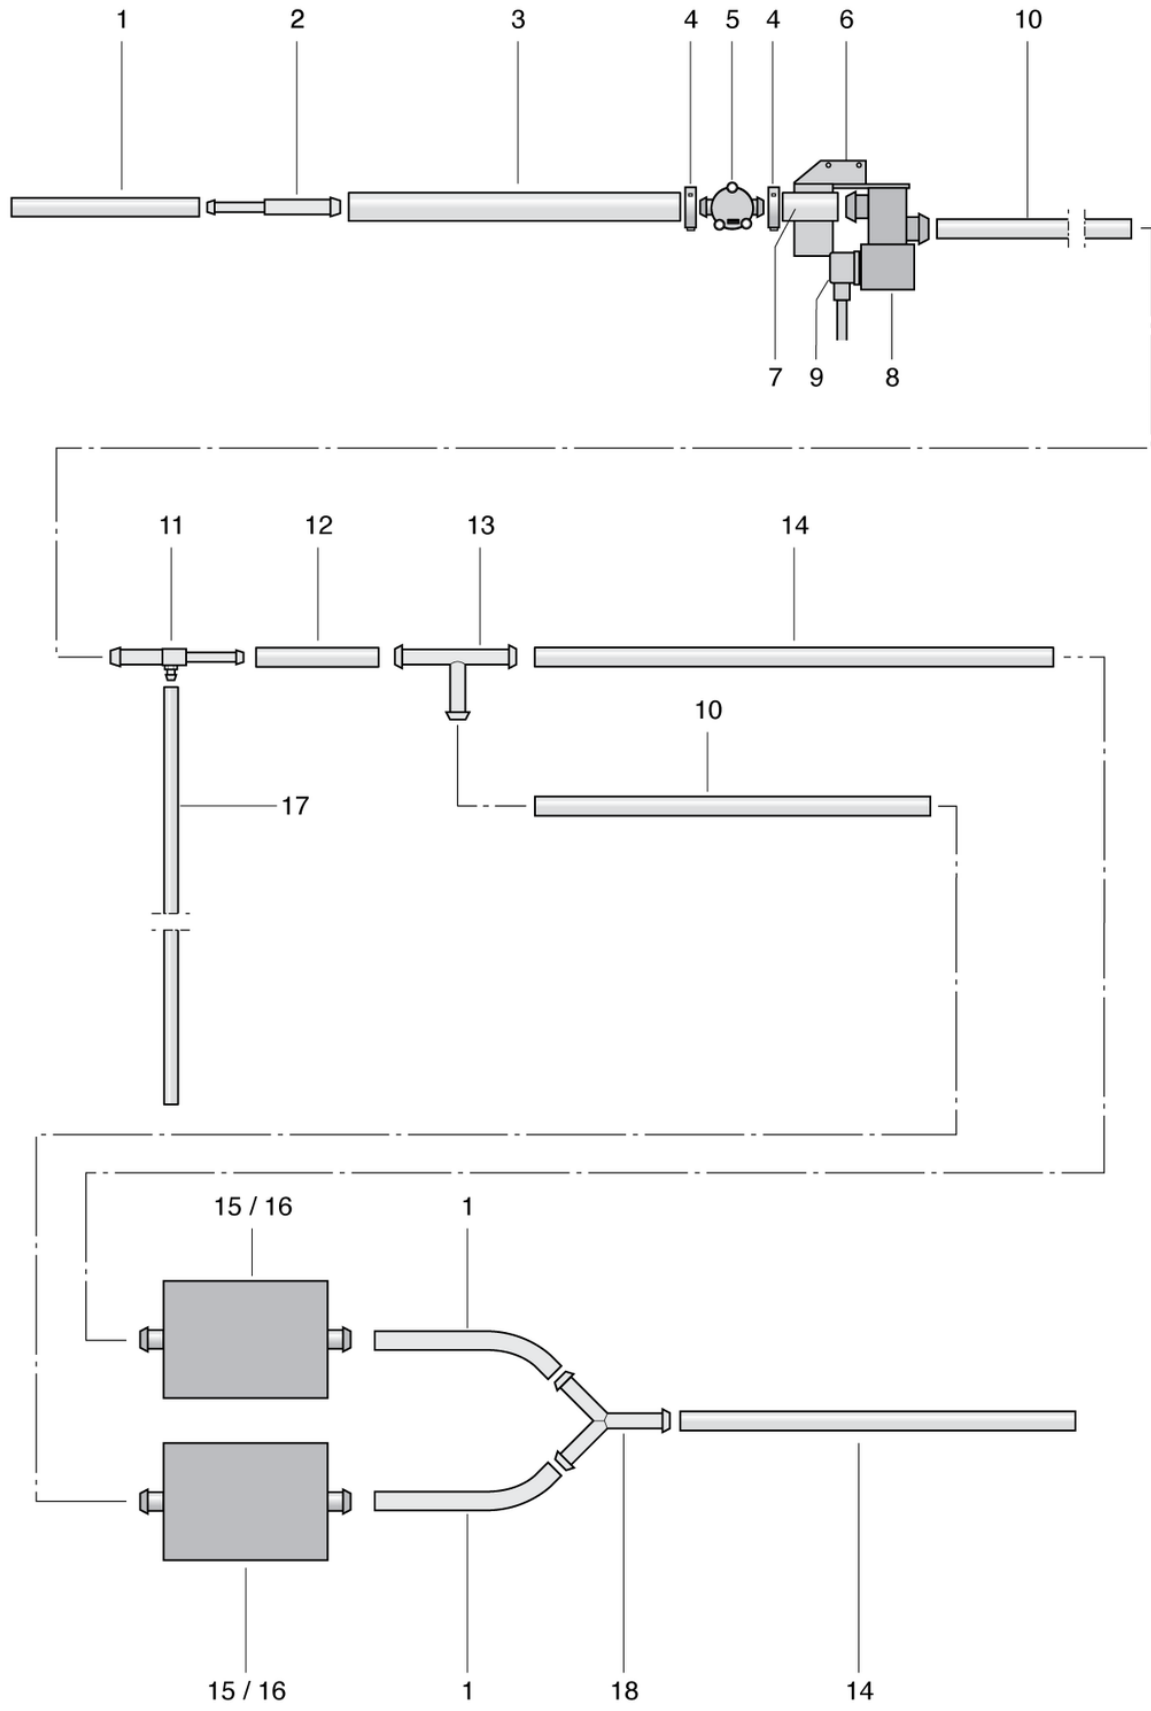

Cleanfix RA505 IBCT SEV CADS

Schlauchsystem-Dosierung bis Masch. Nr. 9432.999

PDF erstellt am: 06.03.2024 23:04

RA 505 IBCT

Pos.	Artikel-Nr.	Ersatzteil	Preis
1	565.422	Schlauch FW-Filter/Nippel ø14/8 x 0,08m	CHF 2.20
2	P539Z	Nippel gerade GRS 12-8	CHF 4.70
3	565.423	Schlauch Nippel/Flow Meter 12 x 0,14m	CHF 7.05
4	P550N	Schlauchklemme 19,8-706R	CHF 5.05
5	565.406	Flowmeter	CHF 84.75
6	565.403	Halter Magnetventil	CHF 12.50
7	565.424	Schlauch ø12,5/3 x 0,05m	CHF 2.20
8	P258	Magnetventil 24V	CHF 97.95
9	436.709	Kabelbaum Magnetventil inkl. Stecker	CHF 21.10
10	565.426	Schlauch T-Nippel/Pumpe links ø8 x 0,17m	CHF 2.20
11	565.420	Nippel gerade zu Chemiezuführung	CHF 14.05
12	565.427	Schlauch Nippel gerade/T-Nippel ø8 x 0,05m	CHF 2.20
13	P544D	Verbindungsstutzen TS8	CHF 5.05
14	565.428	Schlauch PVC-P ø14/8 x 0,23m	CHF 2.20
15	P817A	NDS-X-Pumpe 24 Volt	CHF 259.65
16	565.405	Mossgummieinlage Pumpe	CHF 7.80
17	P567H	Schlauch PU farblos Ø6/4	CHF 5.05
18	P542E	Y-Stück 8mm	CHF 3.95