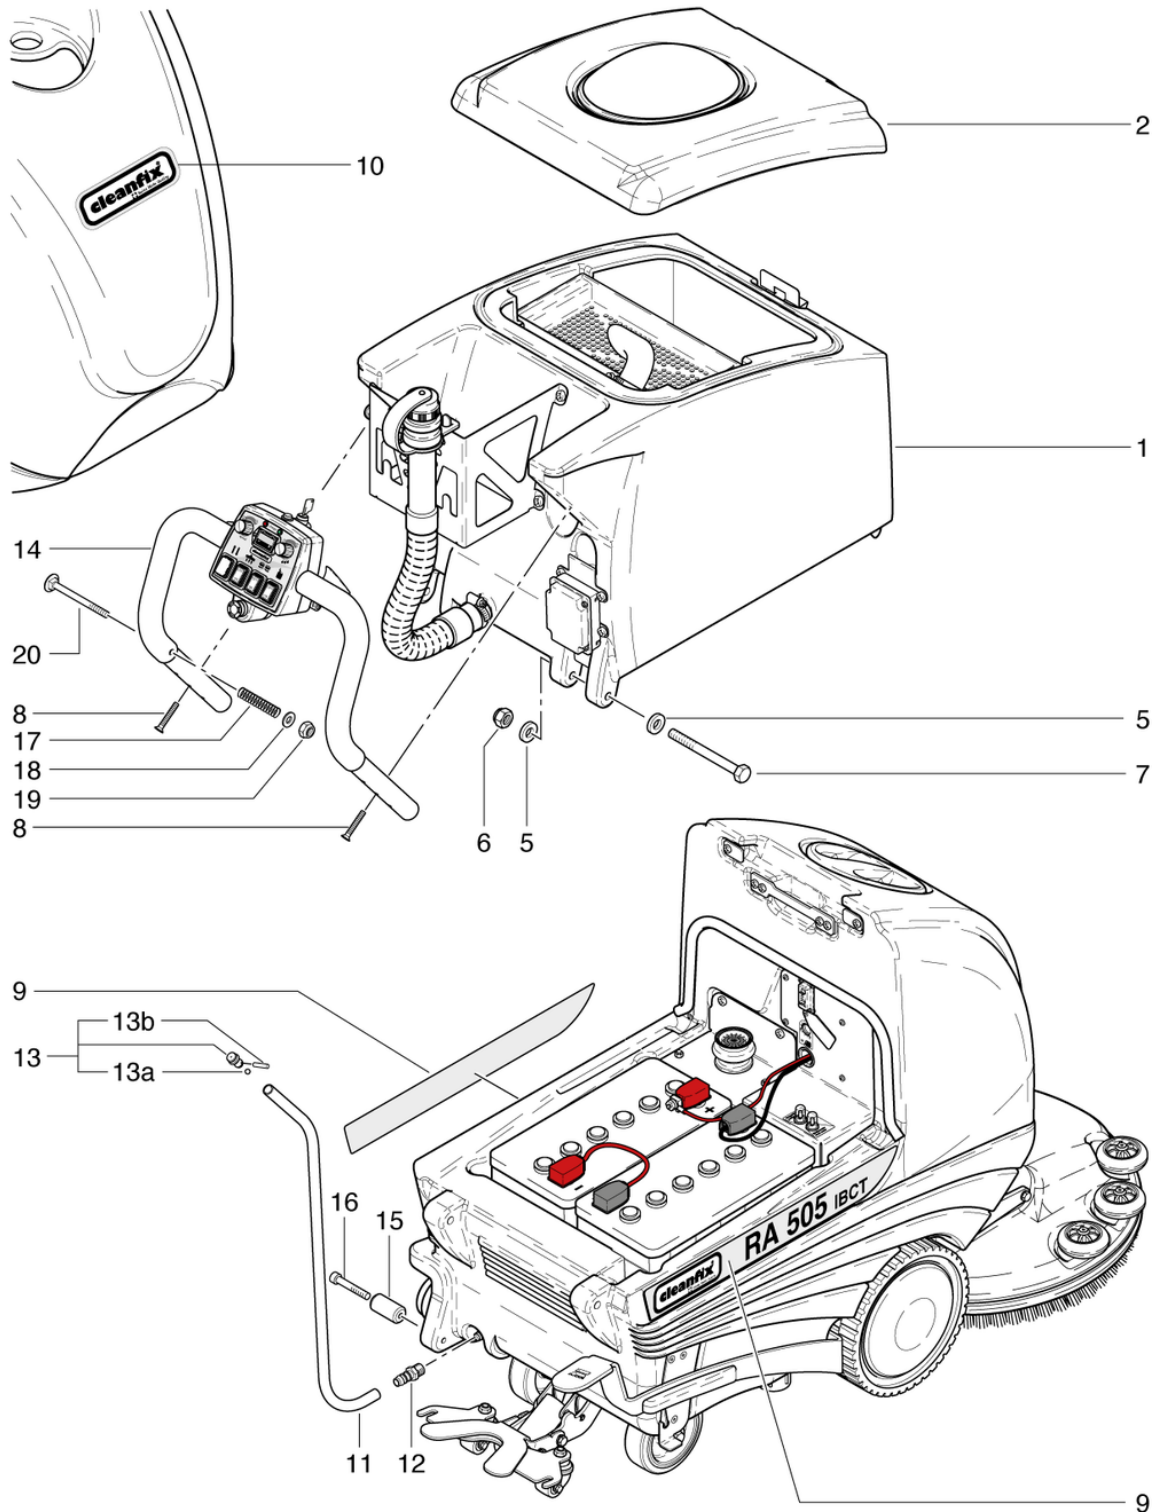

Cleanfix RA505 IBCT SEV CADS

Montage Griff und Tanks

PDF erstellt am: 06.03.2024 23:03

RA 505 IBCT

Pos.	Artikel-Nr.	Ersatzteil	Preis
1	565.650	Schmutzwassertank rot kpl.	CHF 712.40
2	565.120	Deckel Schmutzwassertank	CHF 505.15
5	P497S	Scheibe DIN 9021 M12 13/20/2 A2	CHF 2.20
6	P492T	Mutter DIN 985 M12 St vz	CHF 2.20
7	P470N	Schraube DIN 931 M12 x 120 mit Schaft St vz	CHF 2.20
8	P479NA	Schraube DIN 7991 M6 x 40 St vz	CHF 2.20
9	555.455	Dekorstreifen-Set "RA505 IBCT"	CHF 27.35
10	110	Biodoming-Etiketten "Cleanfix" Swiss Made Quality	CHF 28.60
11	565.451	PVC-Schlauch 16x12	CHF 9.90
12	P540N	Nippel gerade GES NW12 / R3/8"	CHF 4.25
13a	P172W	Kugel ø7,14 zu Sprühdüse PA6.6	CHF 2.20
13b	P514	Stift ISO2338 2 x 12 A2	CHF 2.20
13	565.445	Rückschlagventil kpl.	CHF 19.25
14	565.210	Stossbügel kpl.	CHF 925.60
15	565.536	Anschlagrolle	CHF 9.15
16	P486Y	Schraube DIN 912 M6 x 40 mit Schaft A2	CHF 2.20
17	565.216	Druckfeder VD-121 0,8/10,8/66	CHF 2.20
18	P497P	Scheibe DIN 1440 8/16/2 St vz	CHF 2.20
19	P492N	Mutter DIN 985 M8 A2	CHF 2.20
20	P481GA	Schraube DIN 603 M8 x 100 St vz	CHF 2.20