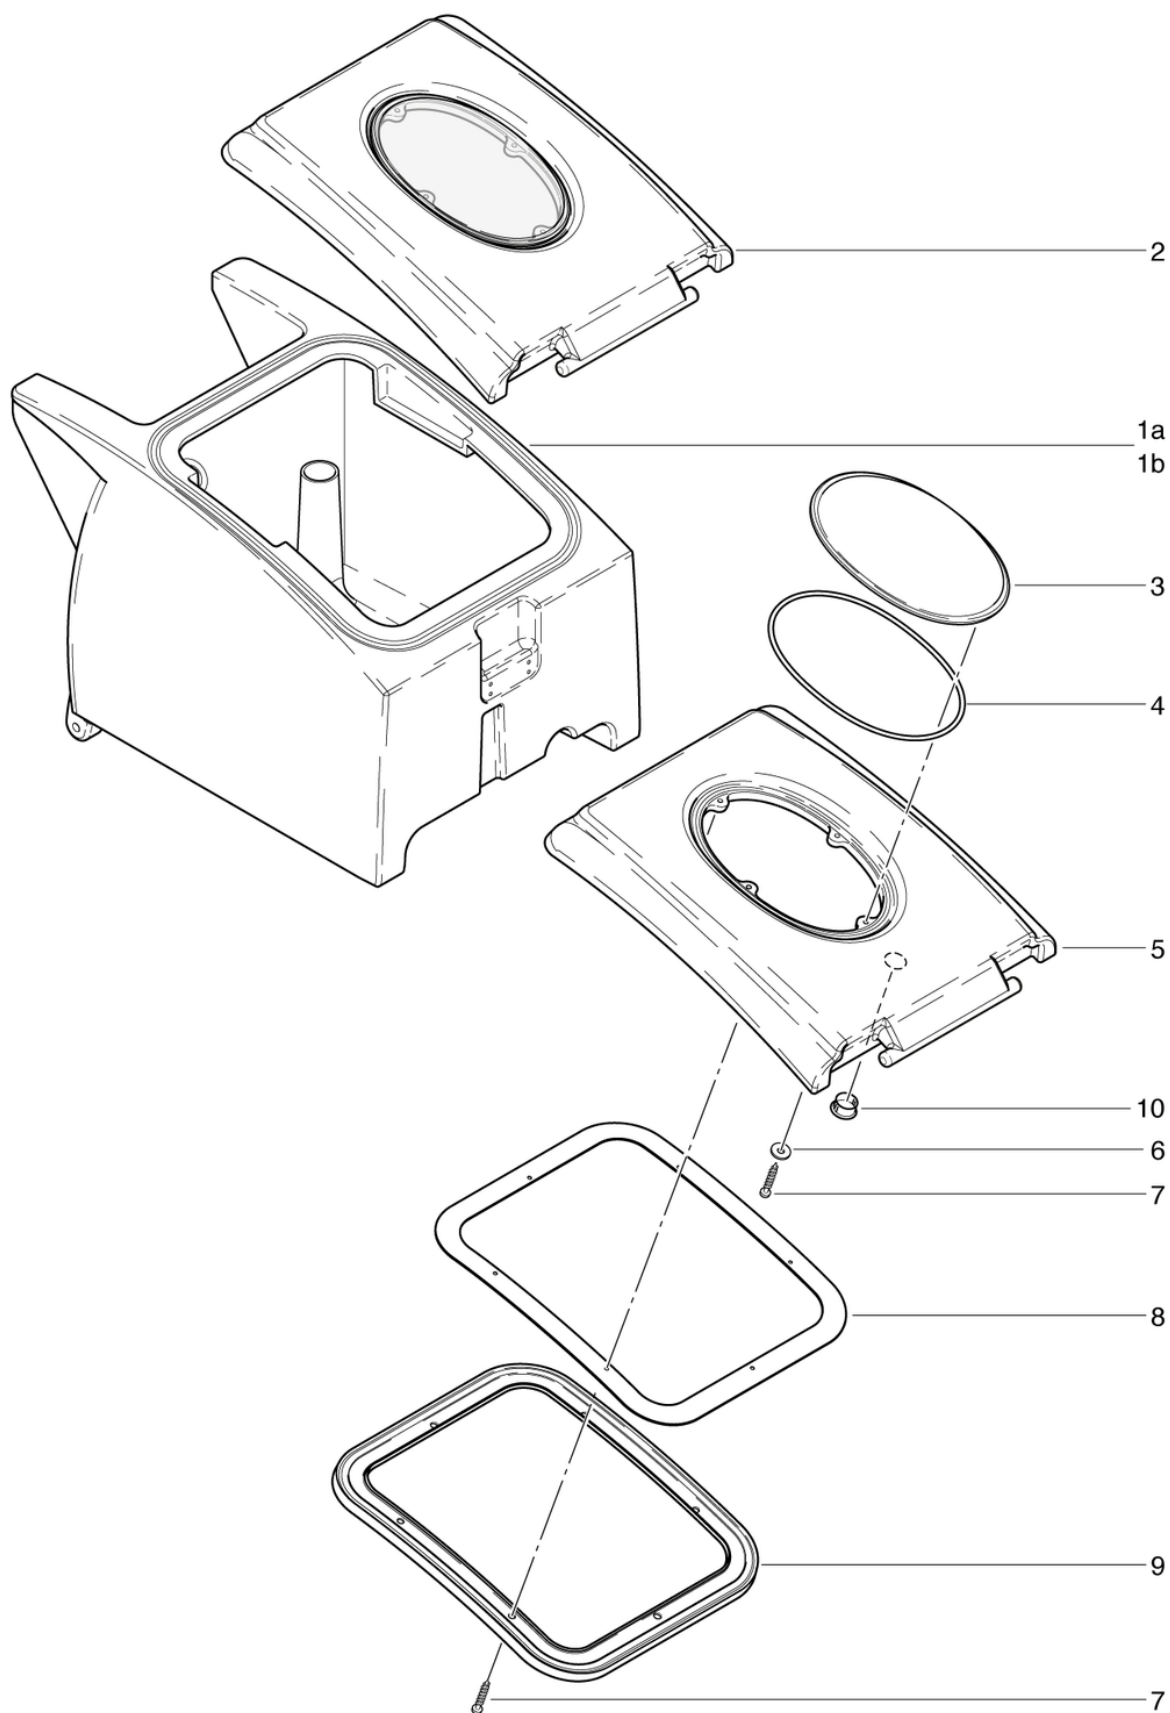

Cleanfix RA505 IBCT SEV CADS

Deckel Schmutzwassertank

PDF erstellt am: 06.03.2024 23:03

RA 505/605 IBC/IBCT

Pos.	Artikel-Nr.	Ersatzteil	Preis
1a	565.670	Schmutzwassertank RA505/605 rot inkl. Saugrohr	CHF 1'480.45
1b	565.6700	Schmutzwassertank RA605 anthr. inkl. Saugrohr	CHF 1'485.85
2	565.120	Deckel Schmutzwassertank	CHF 505.15
3	565.121	Schauglas	CHF 11.45
4	565.122	Dichtschnur	CHF 15.60
5	565.123	Deckel anthrazitgrau	CHF 159.10
6	P497C	Scheibe DIN 9021 M4 4,3/12/1 A2	CHF 2.20
7	P483L	Schraube DIN 7981 C 4,2 x 25 A2	CHF 2.20
8	565.124A	Trägerblech rostfrei	CHF 91.30
9	565.125	Dichtung zu Deckel	CHF 24.75
10	P171L	Abdeckkappe schwarz ø15,9/18,2 x 10,3	CHF 2.20