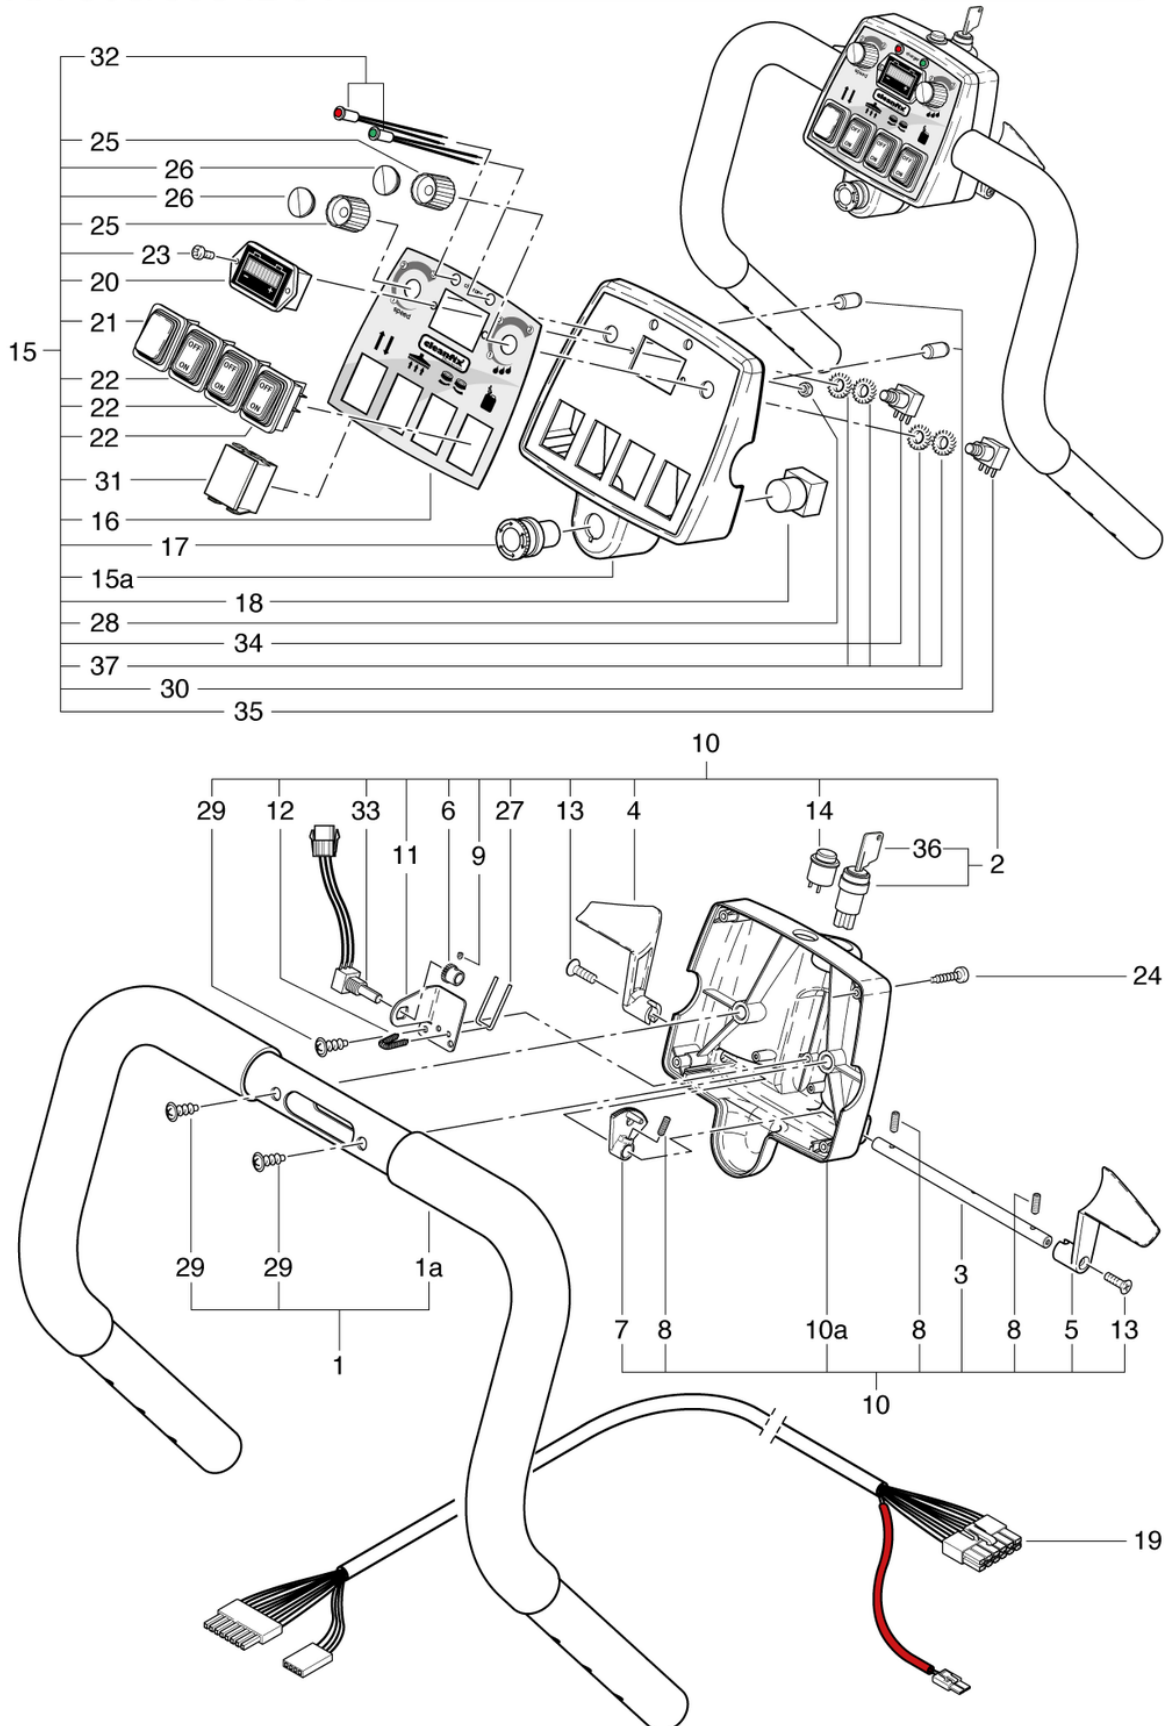

Cleanfix RA505 IBCT SEV CADS

Steuereinheit

PDF erstellt am: 06.03.2024 23:03

RA 505/605 IBCT

Pos.	Artikel-Nr.	Ersatzteil	Preis
1a	565.211	Bügel	CHF 115.35
1	565.215	Stossbügel	CHF 385.40
2	565.219	Schlüsselschalter inkl. Anschlusslitzen	CHF 130.00
3	565.231	Achse Starthebel	CHF 11.45
4	701.224	Starthebel links	CHF 2.65
5	701.223	Starthebel rechts	CHF 2.65
6	565.232	Ritzel oben	CHF 2.20
7	565.234	Ritzel unten	CHF 2.20
8	P484DA	Schraube DIN 427 M4 x 8 St vz	CHF 2.20
9	P482Y	Stift DIN 916 M3 x 4 A2	CHF 2.20
10a	565.230	Panel Hinterteil	CHF 7.80
10	565.225	Bedienpanel Unterteil	CHF 254.80
11	565.235	Halter	CHF 14.05
12	565.233	Zugfeder RZ-021BI 0,32/3,52/17,12	CHF 2.90
13	P479B	Schraube DIN 965 M4 x 10 A2	CHF 2.20
14	P242B	Drucktaster	CHF 8.85
15a	565.226	Panel Oberteil	CHF 6.75
15	565.224	Bedienpanel Oberteil	CHF 644.80
16	565.227	Blende zu Bedienpanel IBCT	CHF 39.00
17	565.229	Not-Aus Schalter RKVGB	CHF 47.30
18	565.228	Tastkontaktgeber BZOO	CHF 31.70
19	565.238	Verbindungskabel 18-pol. Bedienpanel-Elekt.prnt	CHF 93.60
20	800.708	Universal Trucharge Display Module	CHF 103.70
21	P239	Wippenschalter 24Volt	CHF 12.15
22	P241	Wippenschalter weiss 24V	CHF 16.45
23	P476O	Schraube ISO 7380 M3 x 8 St vz	CHF 2.20
24	P516E	Schraube WN 1451 K30 x 20 St vz	CHF 2.20
25	560.372	Drehknopf mit Strich	CHF 6.45
26	560.373	Deckel	CHF 2.20
27	565.223	Agraffe	CHF 2.20
28	P490A	Mutter DIN 934 M3 St vz	CHF 2.20
29	P515W	Schraube WN 1451 K40 x 8 St vz	CHF 2.20
30	P514I	Stift ISO 2338 8 x 16 St vz	CHF 2.20
31	P171F	Bodengleiter rechteckig schwarz 35 x 25mm	CHF 2.20
32	P415	Set LED rot,grün 2,1V, ø5mm	CHF 13.00
33	565.237	Potentiometer 5 kOhm bearbeitet mit Kabel	CHF 72.30
34	565.213	Potentiometer 100 kOhm bearbeitet	CHF 63.95
35	565.119	Potentiometer 5 kOhm bearbeitet	CHF 63.95
36	P244B	Ersatzschlüssel (1Stk.)	CHF 15.10
37	P498O	Scheibe DIN 6798 A M10 10,5/18/0,9 St vz	CHF 2.20