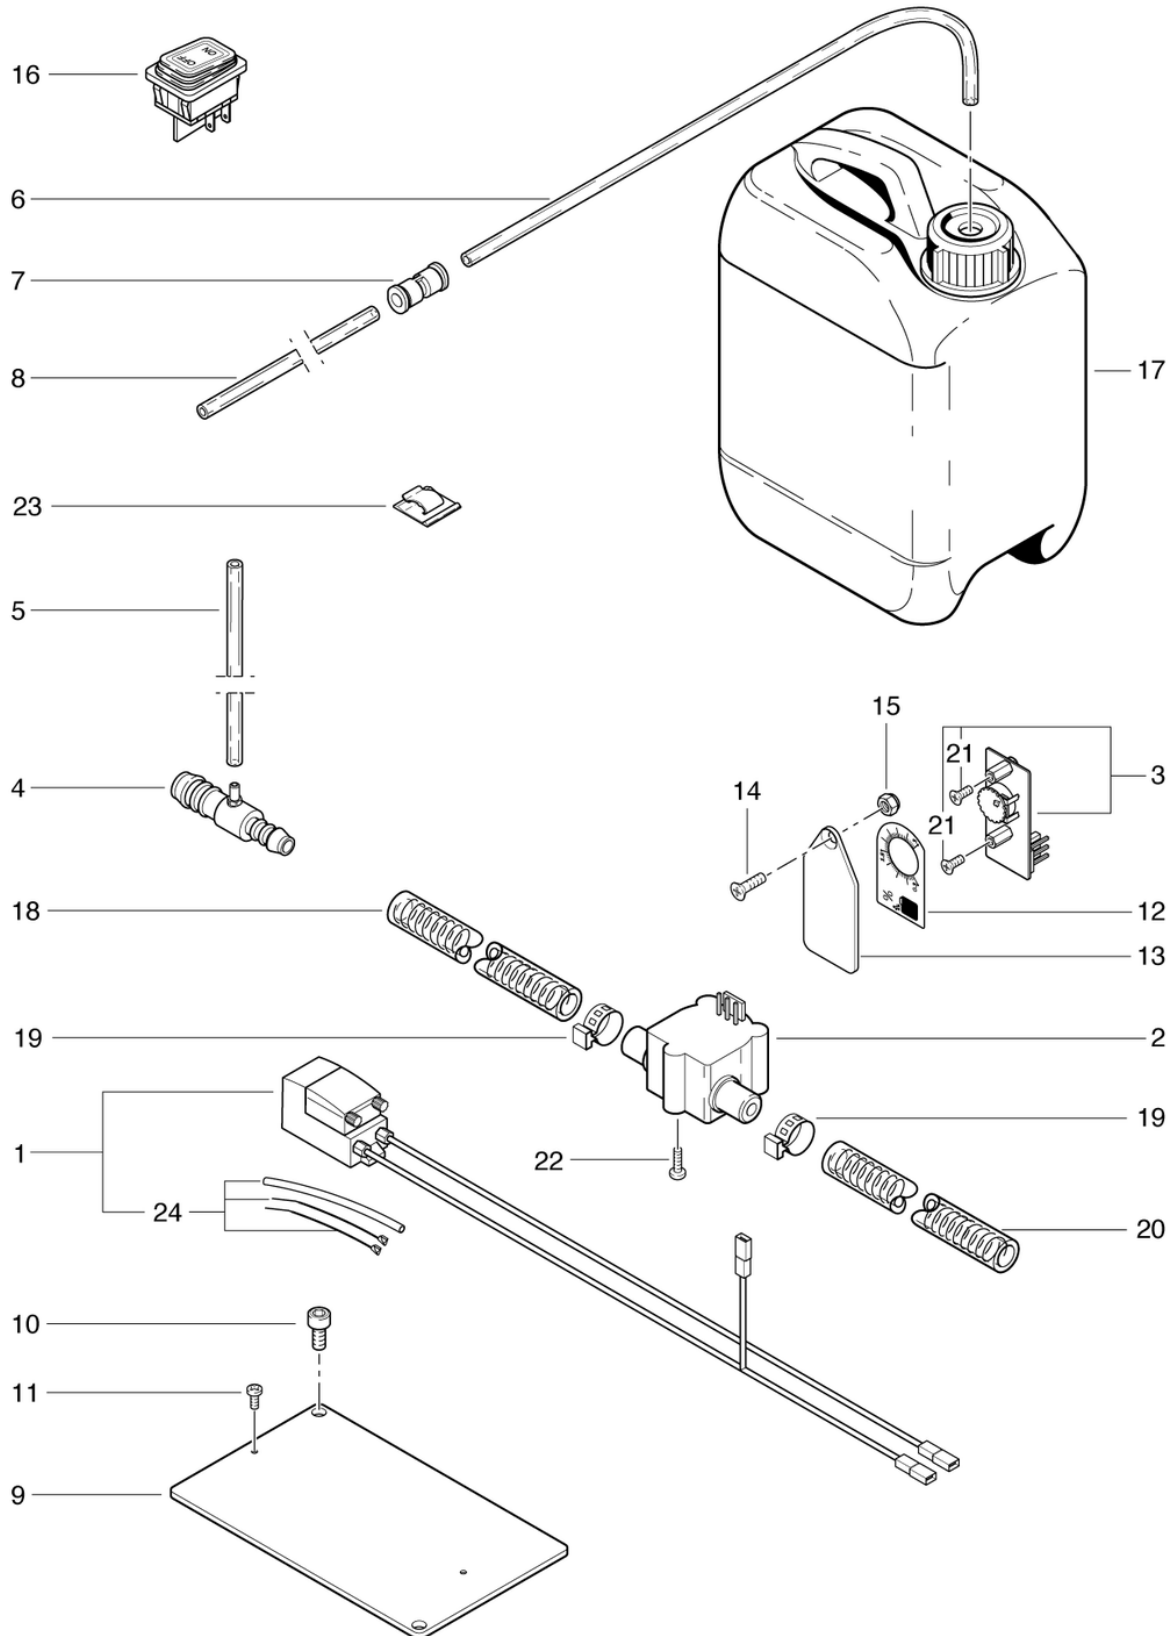

Cleanfix RA505 IBCT SEV CADS

Option Chemiedosierung

PDF erstellt am: 06.03.2024 23:04

RA 505 IBCT

Pos.	Artikel-Nr.	Ersatzteil	Preis
1	565.491	Dosierpumpe inkl. Steuerung	CHF 400.20
2	565.406	Flowmeter	CHF 84.75
3	565.488	Potiprint Dosierung	CHF 86.55
4	565.420	Nippel gerade zu Chemiezuführung	CHF 14.05
5	P567H	Schlauch PU farblos Ø6/4	CHF 5.05
6	320.254	Sprühschlauch ø 6 / 4 x 0,41m	CHF 2.90
7	565.435	Steckverbinder QSM	CHF 22.35
8	565.432	Schlauch Doppelnippel-Pumpe ø6/4 x 1,8m	CHF 4.45
9	565.434	Adapterplatte	CHF 11.45
10	P489E	Schraube DIN 912 M5 x 10 A2	CHF 2.20
11	P476O	Schraube ISO 7380 M3 x 8 St vz	CHF 2.20
12	565.439	Skala-Kleber	CHF 4.70
13	565.487	Abdeckklappe	CHF 4.60
14	P479B	Schraube DIN 965 M4 x 10 A2	CHF 2.20
15	P493D	Mutter DIN 985 M4 A2	CHF 2.20
16	P241	Wippenschalter weiss 24V	CHF 16.45
17	565.535	Kanister 5l leer	CHF 12.75
18	565.423	Schlauch Nippel/Flow Meter 12 x 0,14m	CHF 7.05
19	P550N	Schlauchklemme 19,8-706R	CHF 5.05
20	565.424	Schlauch ø12,5/3 x 0,05m	CHF 2.20
21	P479X	Schraube DIN 965 M3 x 5 St vz	CHF 2.20
22	P516P	Schraube WN 1452 K40 x 12 St vz	CHF 2.20
23	P360	Kabelhalter Natur selbstklebend	CHF 3.20
24	565.481	Pumpenschlauch Set	CHF 45.75