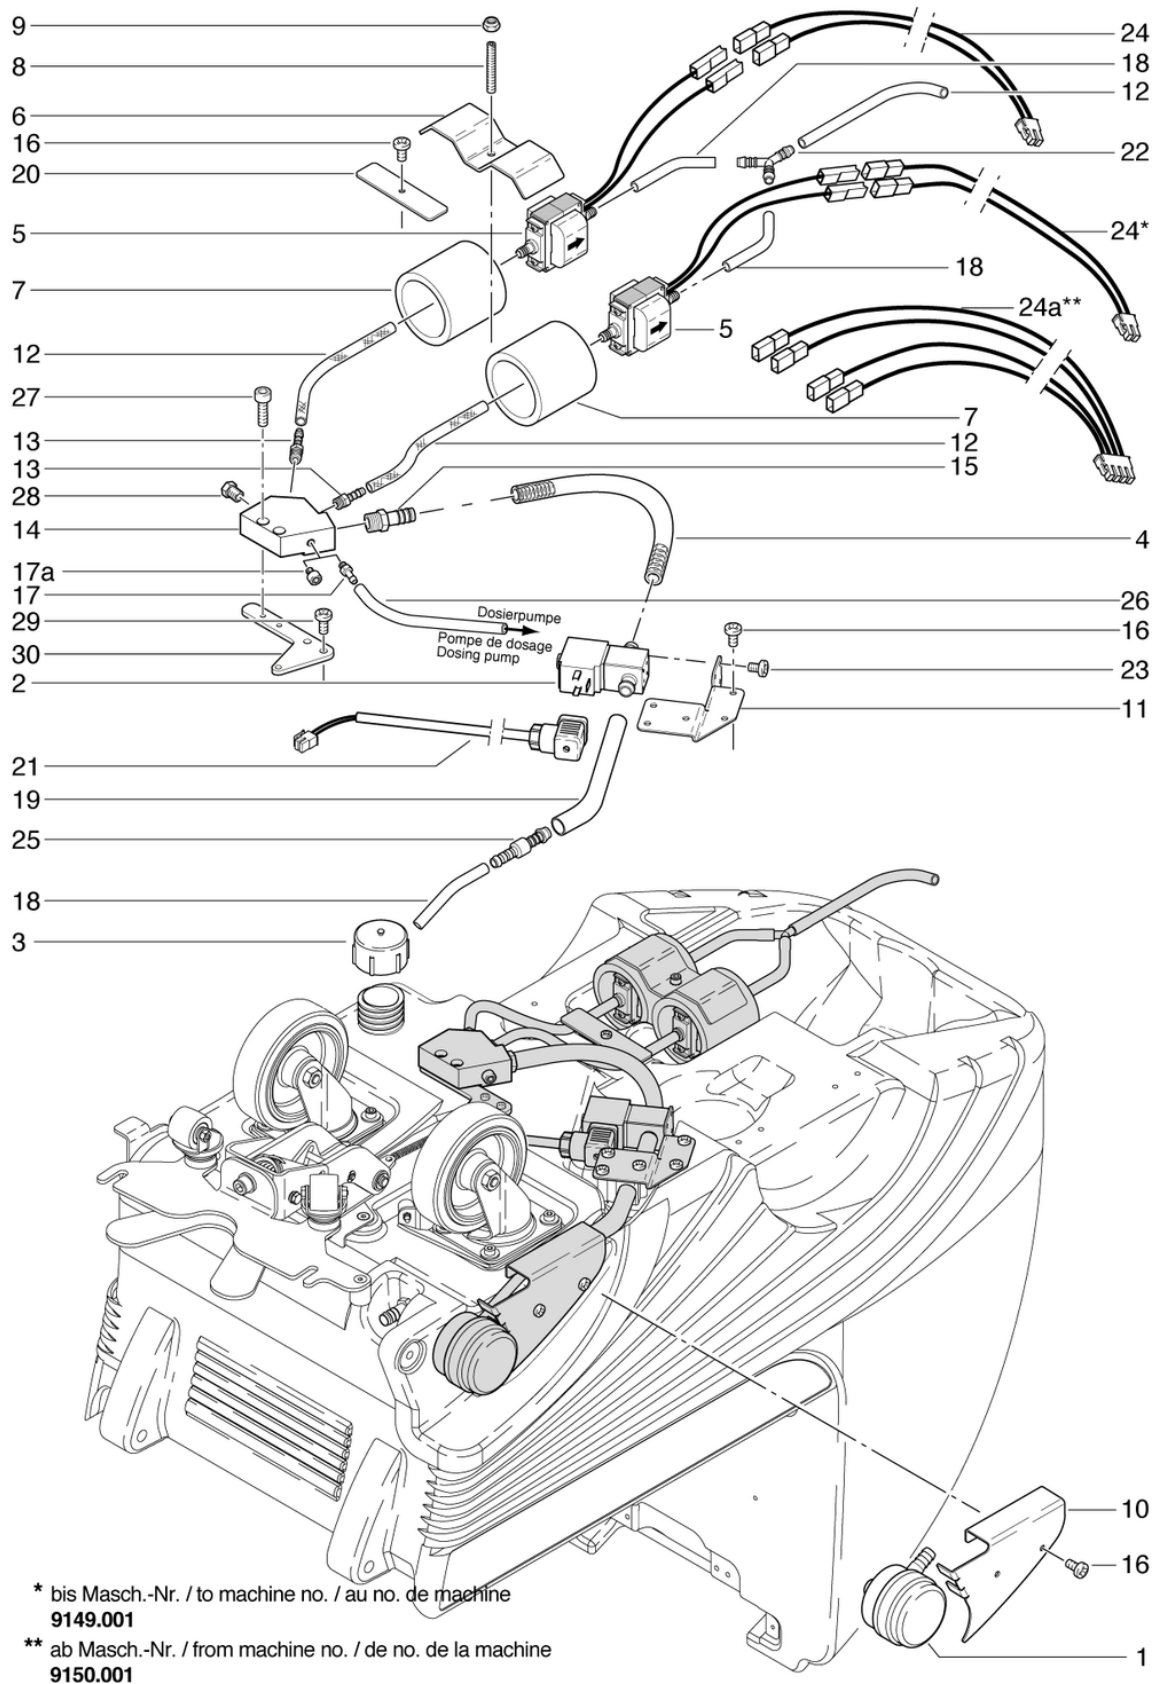

Cleanfix RA505 IBCT SEV CADS

Wasserverteilung ab Masch. Nr. 9433.001

PDF erstellt am: 06.03.2024 23:04

RA 505 IBCT

* bis Masch.-Nr. / to machine no. / au no. de machine
9149.001

** ab Masch.-Nr. / from machine no. / de no. de la machine
9150.001

Pos.	Artikel-Nr.	Ersatzteil	Preis
1	565.760	Frischwasserfilter bearbeitet	CHF 50.75
2	P258	Magnetventil 24V	CHF 97.95
3	432.110	Deckel zu Ablauf	CHF 8.50
4	565.419	Schlauch Magnetventil/Nippel ø18/12 x 0,19m	CHF 2.90
5	P817A	NDS-X-Pumpe 24 Volt	CHF 259.65
6	565.404	Pumpenbride	CHF 17.25
7	565.405	Mossgummieinlage Pumpe	CHF 7.80
8	565.408	Gewindestange M6 x 70	CHF 2.20
9	P493K	Mutter DIN 985 M6 St vz	CHF 2.20
10	565.402	Anschraubplatte	CHF 18.95
11	565.403	Halter Magnetventil	CHF 12.50
12	565.418	Schlauch Pumpe/Nippel ø14/8 x 0,265m	CHF 5.20
13	P540G	Nippel gerade GES NW8 R 1/8"	CHF 2.20
14	565.540	Ventilblock	CHF 92.65
15	P540N	Nippel gerade GES NW12 / R3/8"	CHF 4.25
16	P476AC	Schraube DIN 7985 M5 x 8 St vz	CHF 2.20
17a	P489C	Schraube DIN 912 M5 x 6 A2	CHF 2.20
17	320.170	Einschraubtülle	CHF 2.20
18	565.422	Schlauch FW-Filter/Nippel ø14/8 x 0,08m	CHF 2.20
19	565.429	Schlauch Flow Meter/Nippel ø18,5/12,5 x 0,23m	CHF 4.40
20	565.407	Schlauchplatte	CHF 4.60
21	436.709	Kabelbaum Magnetventil inkl. Stecker	CHF 21.10
22	P542E	Y-Stück 8mm	CHF 3.95
23	P516P	Schraube WN 1452 K40 x 12 St vz	CHF 2.20
24a	565.410	Kabelverlängerung Pumpe 4pol.	CHF 15.40
24	565.409	Kabelverlängerung Pumpe	CHF 7.80
25	P539Z	Nippel gerade GRS 12-8	CHF 4.70
26	565.417	Schlauch Dosierpumpe/Nippel ø6/4 x 0,8m	CHF 5.50
27	P486I	Zyl-Schr mit ISK niedrigem Kopf DIN 7984 M5 x 16 St vz	CHF 2.20
28	P542M	Blindstopfen R 1/4	CHF 2.20
29	P481Z	Schraube DIN 7985 M5 x 10 A2	CHF 2.20
30	565.460	Federhalter	CHF 6.75