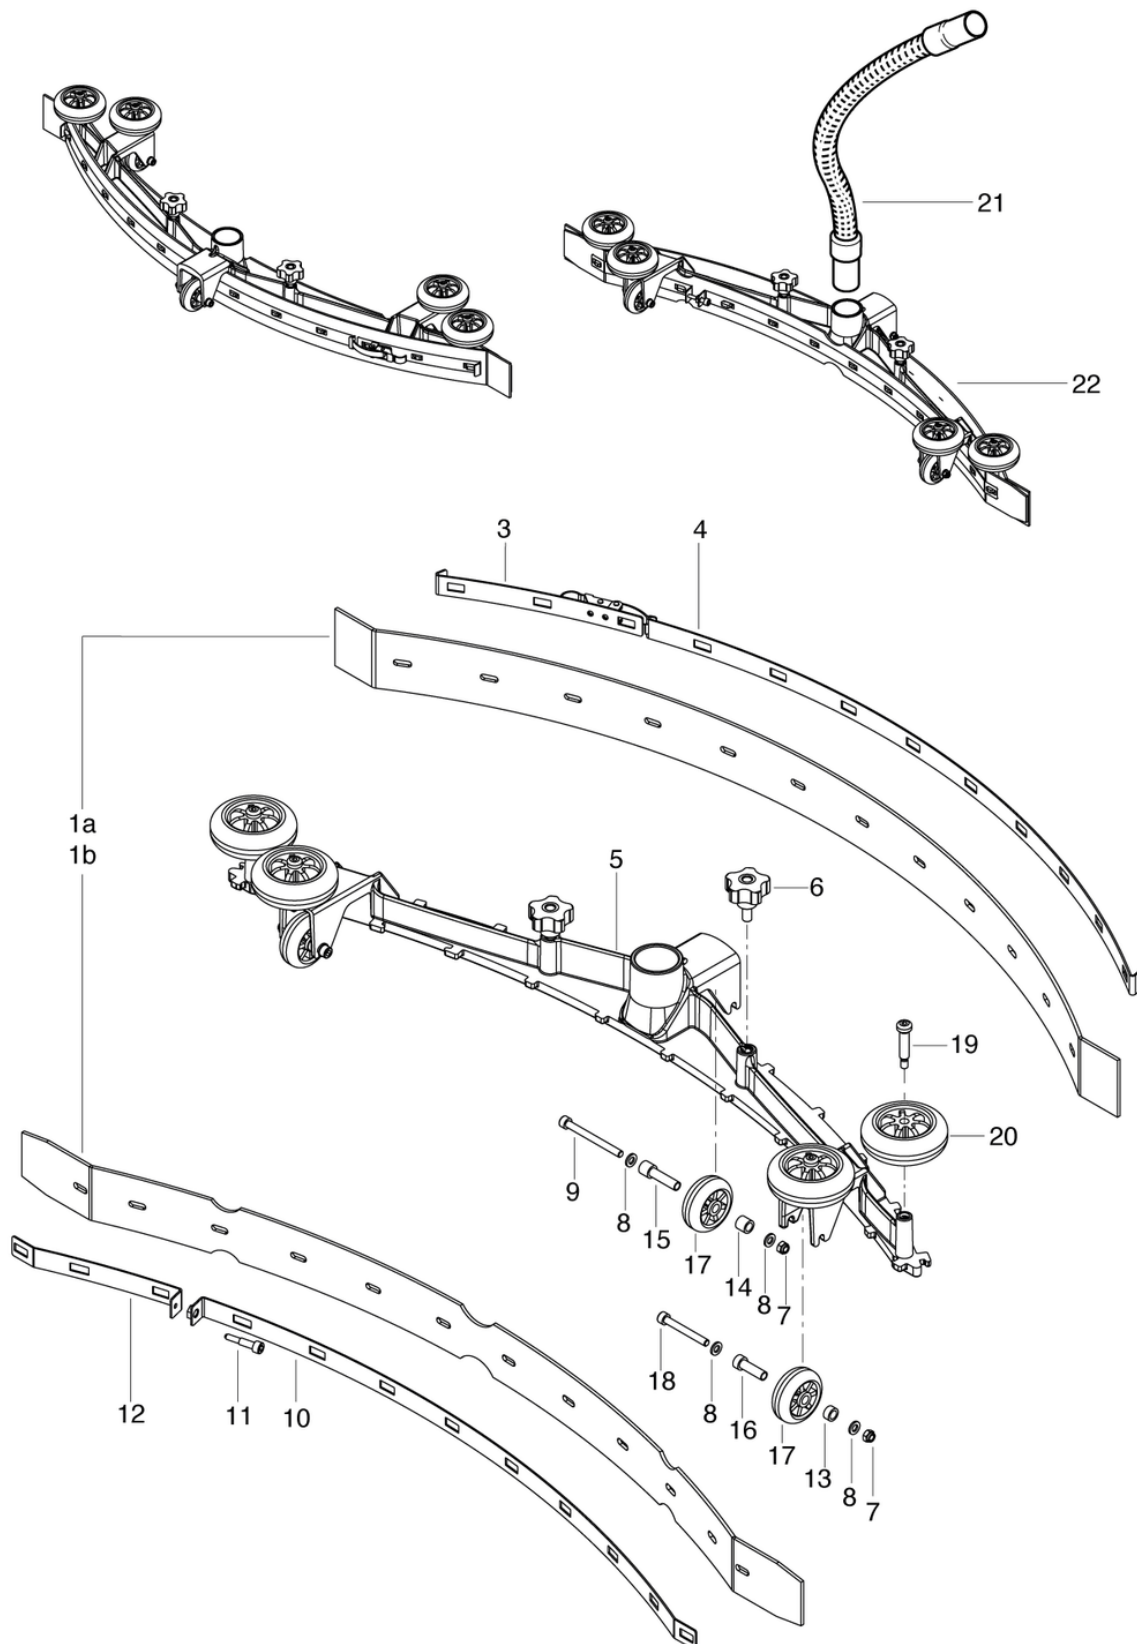

Cleanfix RA505 IBCT SEV CADS

Saugdüse gebogen ab Masch.-Nr. 335664.001

PDF erstellt am: 06.03.2024 23:04

RA 505 IBCT

Pos.	Artikel-Nr.	Ersatzteil	Preis
1a	555.080LT	Abstreiflamellensatz Standard rot	CHF 90.50
1b	555.083	Abstreiflamellensatz fett- und ölbeständig	CHF 133.75
3	565.587	Halteblech hinten rechts	CHF 62.50
4	565.579	Halteblech hinten links	CHF 42.50
5	565.577	Saugdüsenkörper bearbeitet	CHF 174.70
6	P253M	Sterngriff Ø62 M8 x 18	CHF 19.10
7	P492K	Mutter DIN 985 M6 A2	CHF 2.20
8	P497K	Scheibe DIN 125 A M6 6,4/12/1,6 A2	CHF 2.20
9	P470F	Schraube DIN 912 M6 x 65 mit Schaft A2	CHF 2.20
10	565.578	Halteblech vorne links	CHF 34.00
11	800.425	Schraube DIN 912 M6 x 30 A2 bearbeitet	CHF 9.30
12	565.588	Halteblech vorne rechts	CHF 16.00
13	605.304	Buchse Ø12 x Ø8 x 4.7	CHF 10.40
14	605.302	Buchse Ø12 x Ø8 x 9.5	CHF 12.50
15	605.301	Buchse Ø12 x Ø6.1 x 41	CHF 16.65
16	605.303	Buchse Ø12 x Ø6.1 x 31.4	CHF 15.60
17	P204E	Rad mit Vollgummireifen D50mm	CHF 10.30
18	P470B	Schraube DIN 912 M6 x 55 mit Schaft St vz	CHF 2.20
19	P481RB	Passschraube ISO 7379 8 x 30 M6 St vz	CHF 2.20
20	P204L	Skaterrolle ø75	CHF 16.10
21	565.640	Saugschlauch 0,84m	CHF 14.75
22	565.565A	Saugdüse gebogen	CHF 478.80