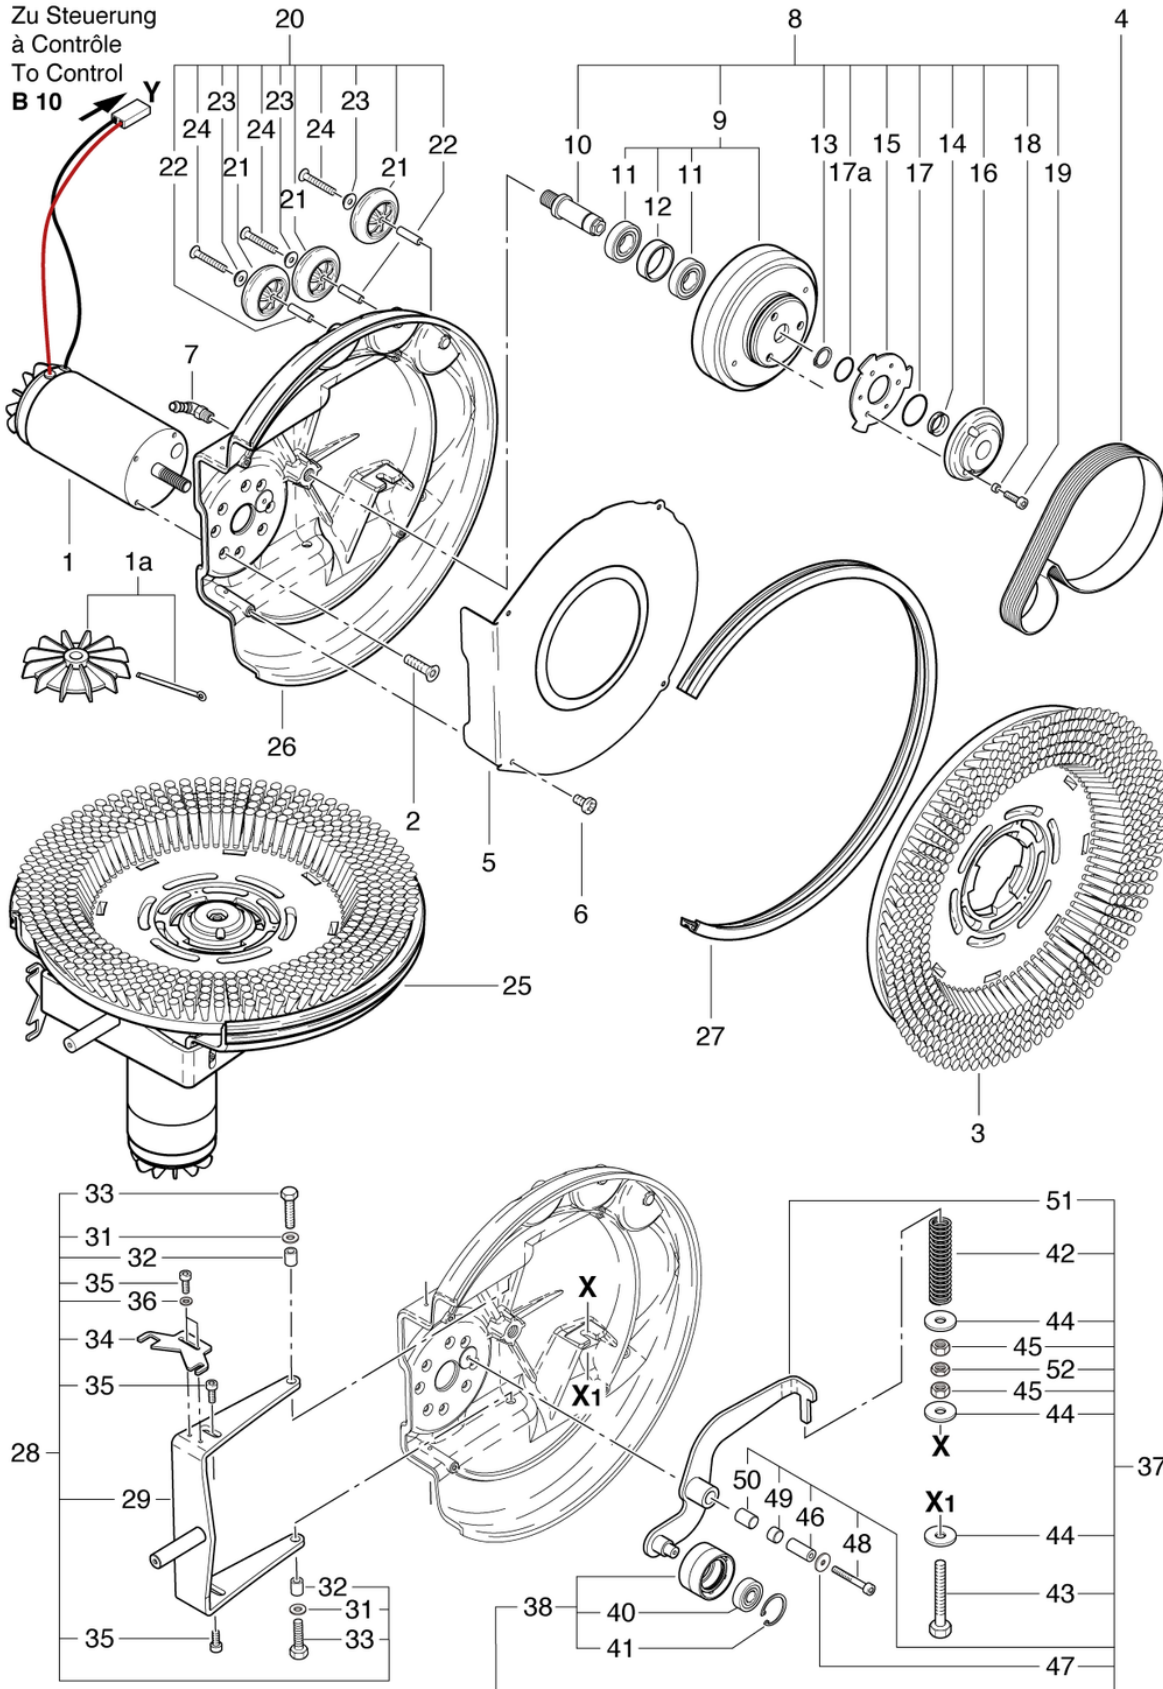

Cleanfix RA505 IBCT SEV CADS

Bürstkopf einfach

PDF erstellt am: 06.03.2024 23:04

RA 505 IBCT

Zu Steuerung
à Contrôle
To Control
B 10

Pos.	Artikel-Nr.	Ersatzteil	Preis
1a	565.593	Flügelrad zu Bürstmotor	CHF 3.10
1	555.591	Motor 24V DC 600W	CHF 303.70
2	P479RA	Schraube DIN 7991 M8 x 20 St vz	CHF 2.20
3	730.059	Schrubbbürste PPN 0,6, Ø 51cm	CHF 123.05
4	6390520	Poly-V-Riemen 15-PJ-864mm Lw	CHF 35.70
5	555.595	Abdeckung	CHF 86.85
6	P476AC	Schraube DIN 7985 M5 x 8 St vz	CHF 2.20
7	P541J	Winkelnippel WES 10 / R1/4"	CHF 4.35
8	555.124	Riemenrad kpl.	CHF 129.50
9	742.130	Riemenrad Typ 1	CHF 119.10
10	555.592	Lagerzapfen	CHF 45.75
11	P316P	Rillenkugellager 6205 2RS ø52/25 x 15	CHF 13.95
12	3611851	Distanzring ø 52 / 45 x 15	CHF 8.55
13	P513D	Sicherungsring für Welle DIN 471 25/1,2 St vz	CHF 2.20
14	P344	Wellendichtring ø40/25 x 3 EPDM/V2A	CHF 20.70
15	742.141	Mitnehmerstern	CHF 17.90
16	742.128	Bürstenaufnehmer	CHF 7.90
17a	P964A	Ring DIN 3771 55,25/2,62 EPDM 70 SH A	CHF 2.20
17	P964B	Ring DIN 3771 42,52/2,62 EPDM 70 SH A	CHF 2.20
18	742.129	Distanzbuchse ø 8 / 6 x 4	CHF 2.20
19	P487S	Schraube DIN 912 M6 x 20 A2 Precot	CHF 2.20
20	555.580	Abweisung	CHF 68.10
21	555.510	Skaterrolle ø75	CHF 16.10
22	555.589	Buchse Skaterrolle ø8/6 x 30,5	CHF 5.70
23	P500Q	Scheibe SN 213912 M6 18/4,8 St vz	CHF 2.20
24	P479NA	Schraube DIN 7991 M6 x 40 St vz	CHF 2.20
25	555.500	Bürstkopf einfach kpl.	CHF 994.05
26	555.586	Gusskopf mit Prellschutz	CHF 321.45
27	555.598	Prellschutz	CHF 17.15
28	555.550	Befestigung Bürstenkopf	CHF 98.80
29	555.596	Gabel kpl.	CHF 71.75
31	P496P	Scheibe DIN 125 A M8 8,4/16/1,6 A2	CHF 2.20
32	555.597	Buchse Gabel ø12/8 x 17	CHF 5.60
33	P473G	Schraube DIN 933 M8 x 30 A2	CHF 2.20
34	555.599	Kamm	CHF 10.90
35	P486Q	Zylinderschraube mit Innensechskant DIN 912 M6 x 12 A2	CHF 2.20
36	P496K	Unterlagscheibe DIN 125 A M6 6,4/12/1,6 St vz	CHF 2.20
37	555.600	Riemenspanner kpl.	CHF 167.85
38	742.116	Spannrolle ø65,2 x 37 kpl.	CHF 33.95
40	P316O	Rillenkugellager 6302 2RSR ø42/15 x 13	CHF 11.10
41	P513G	Sicherungsring für Bohrung DIN 472 6/0.7 St schwarz	CHF 2.20