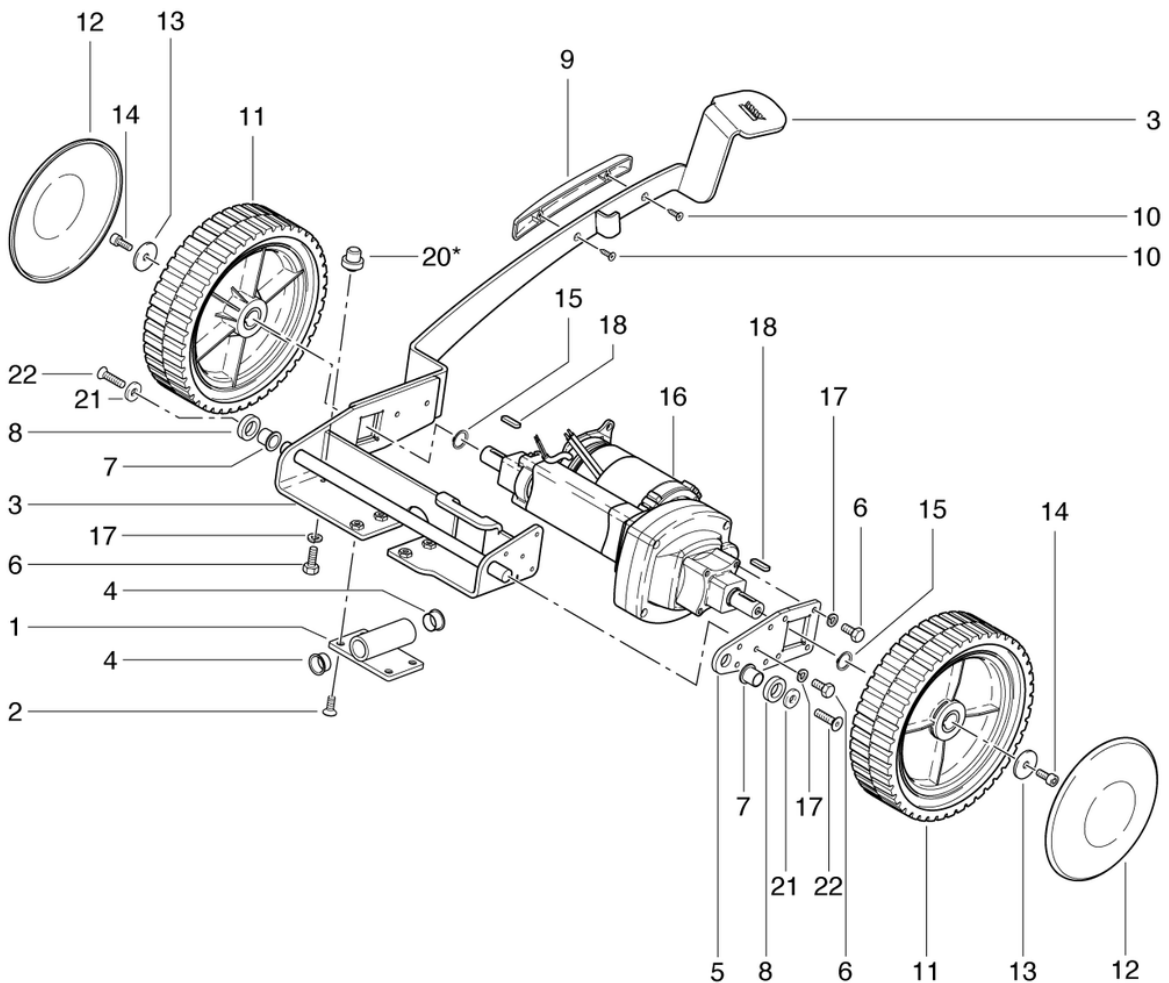

Cleanfix RA505 IBCT SEV CADS

Hubmechanik

PDF erstellt am: 06.03.2024 23:03

RA 505/605 IBCT

* ab Masch.-Nr. / from machine no. / de no. de la machine
9137-005

Pos.	Artikel-Nr.	Ersatzteil	Preis
1	565.249	Träger	CHF 31.20
2	P479RA	Schraube DIN 7991 M8 x 20 St vz	CHF 2.20
3	565.245	Hubmechanik	CHF 141.45
4	P316E	Gleitlager mit Bund GFM-2021-20	CHF 2.20
5	565.250	Querträger	CHF 19.75
6	P470RA	Schraube ISO4017 M6 x 14 A2	CHF 2.20
7	P316FA	Gleitlager mit Bund GFM-1618-12	CHF 2.20
8	565.247	Distanzring ø30/18,3 x 7	CHF 5.20
9	565.246	Anfahrerschutz	CHF 2.20
10	P516GA	Schraube WN 1423 K40 x 16 St vz	CHF 2.20
11	565.261	Laufgrad IBCT mit Keilbahn	CHF 102.55
12	530.242	Radkappe rot	CHF 11.80
13	P496PA	Scheibe DIN 522 M8 8,4/35/2,5 St vz	CHF 2.20
14	P471E	Schraube DIN 933 M8 x 20 A2	CHF 2.20
15	P499K	Ring DIN 471 20/1,2 St blank	CHF 2.20
16	565.251	Fahrantrieb	CHF 925.60
17	P498U	Ring DIN 127 B M6 6,1/11,8/1,6 A2	CHF 2.20
18	P474I	Keil DIN 6885 A 6/6/25	CHF 2.20
19	565.559	Umbausatz Radaufnehmer	CHF 46.80
20	565.557	Haltezapfen	CHF 13.40
21	P500T	Scheibe SN 213912 M8 25/4,8 A2	CHF 2.20