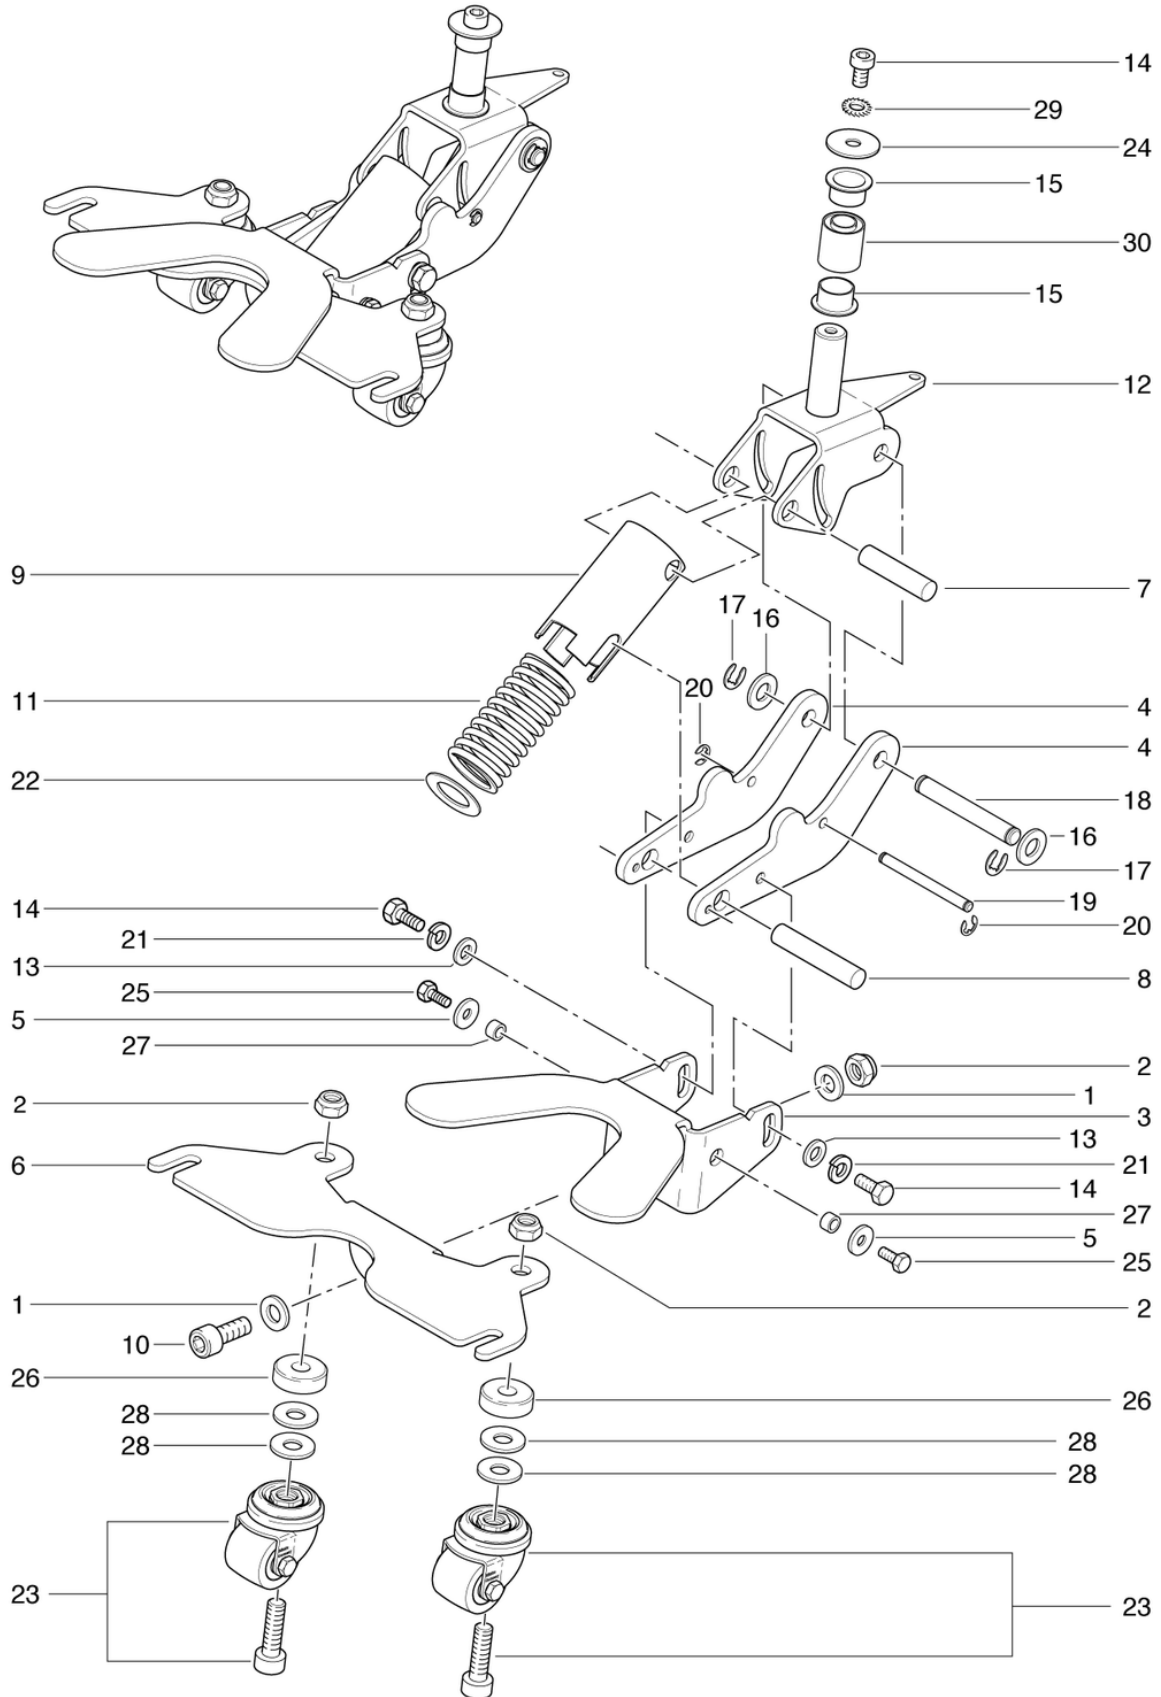

Cleanfix RA505 IBCT SEV CADS

Saugdüsenaufhängung bis Masch. Nr. 9528.999

PDF erstellt am: 06.03.2024 23:04

RA 505 IBCT

Pos.	Artikel-Nr.	Ersatzteil	Preis
1	P510A	Scheibe DIN 125 A M10 10,5/20/2 PA6.6	CHF 2.20
2	P492Q	Mutter DIN 985 M10 St vz	CHF 2.20
3	565.521A	Trittblech rostfrei	CHF 49.70
4	565.522A	Tragarm rostfrei	CHF 15.60
5	P497H	Scheibe DIN 9021 M6 6,4/18/1,6 A2	CHF 2.20
6	565.528A	Tragblech rostfrei	CHF 32.55
7	565.524A	Bolzen zu Scharnierblech rostfrei	CHF 6.75
8	565.525A	Bolzen zu Tragarm rostfrei	CHF 7.30
9	565.526A	Federrohr rostfrei	CHF 15.60
10	P487K	Schraube DIN 912 M10 x 25 St vz	CHF 2.20
11	565.527	Druckfeder VD-327 4/36/120	CHF 11.45
12	565.529A	Scharnierblech kpl. rostfrei	CHF 51.50
13	P496P	Scheibe DIN 125 A M8 8,4/16/1,6 A2	CHF 2.20
14	P471D	Schraube DIN 933 M8 x 16 St vz	CHF 2.20
15	P316S	Gleitlager mit Bund GFM-1820-12	CHF 2.20
16	P496T	Scheibe DIN 125 A M10 10,5/20/2 St vz	CHF 2.20
17	P499Q	Scheibe DIN 6799 16,3/8/1 St vz	CHF 2.20
18	565.530	Bolzen zu Tragarm rostfrei	CHF 7.25
19	565.531	Bolzen zu Tragarm rostfrei	CHF 5.70
20	P513Z	Sicherungsscheibe für Welle DIN 6799 5/11,3/0,7 St vz	CHF 2.20
21	P498N	Ring DIN 127 B M8 8,1/14,8/2 St vz	CHF 2.20
23	P209A	Apparate-Lenkrolle m. Schraube M10 x 25	CHF 17.15
24	P500N	Scheibe DIN 522 M8 8,4/30/1,5 A2	CHF 2.20
25	P470T	Schraube DIN 933 M6 x 16 St vz	CHF 2.20
26	565.537	Distanzbuchse ø30/10,5 x 10	CHF 3.35
27	080.267	Buchse ø 10 / 6,5 x 6 A2	CHF 2.20
28	P496S	Scheibe DIN 9021 M10 10,5/30/2,5 A2	CHF 2.20
29	P498G	Scheibe DIN 6798 M8 8,4/15/0,8 St vz	CHF 2.20
30	565.463	Federelement 20/38 x 48	CHF 46.30