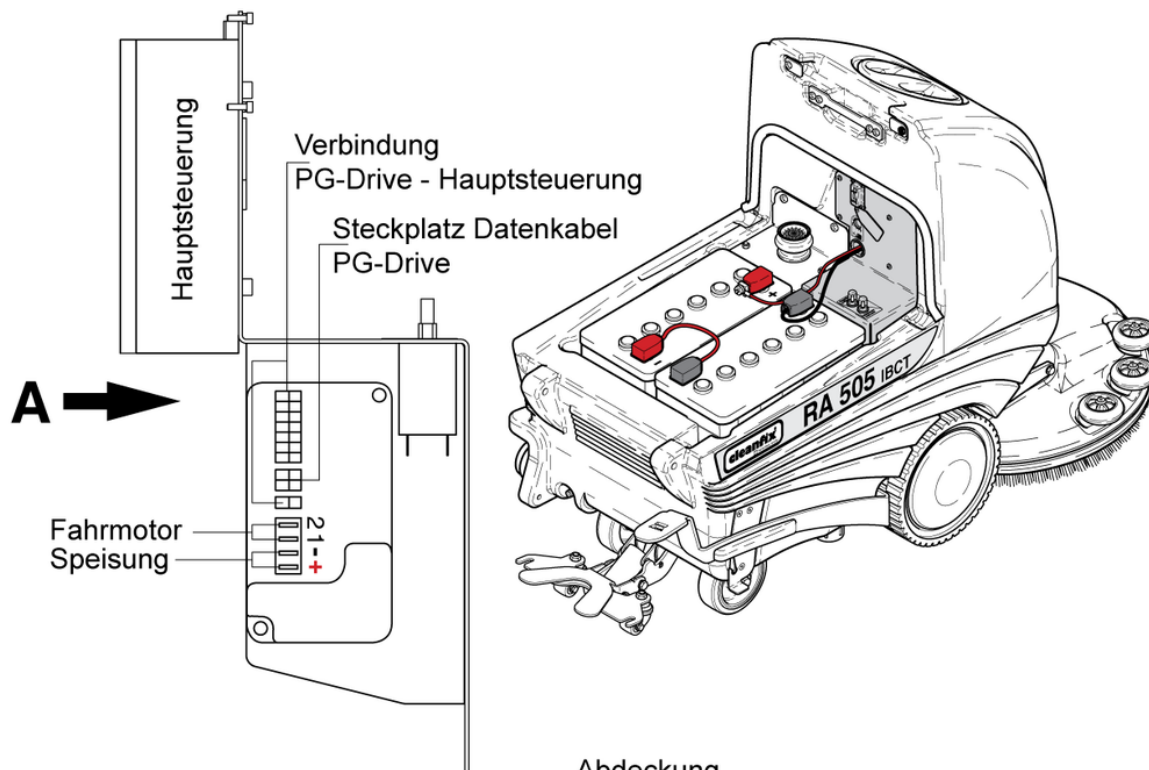

Pos.	Artikel-Nr.	Ersatzteil	Preis
39	P488C	Schraube DIN 912 M4 x 20 A2	CHF 2.20
40	400.139	Rutschsicherung	CHF 2.20
41	535.634	Relais ETL 10P2	CHF 99.30
42	P488D	Schraube DIN 912 M4 x 8 A2	CHF 2.20
43	470.710A	Schutzkappe E-T-A M12	CHF 14.30

Cleanfix RA505 IBCT SEV CADS

Steuerung - a

PDF erstellt am: 06.03.2024 23:04

RA 505 IBCT