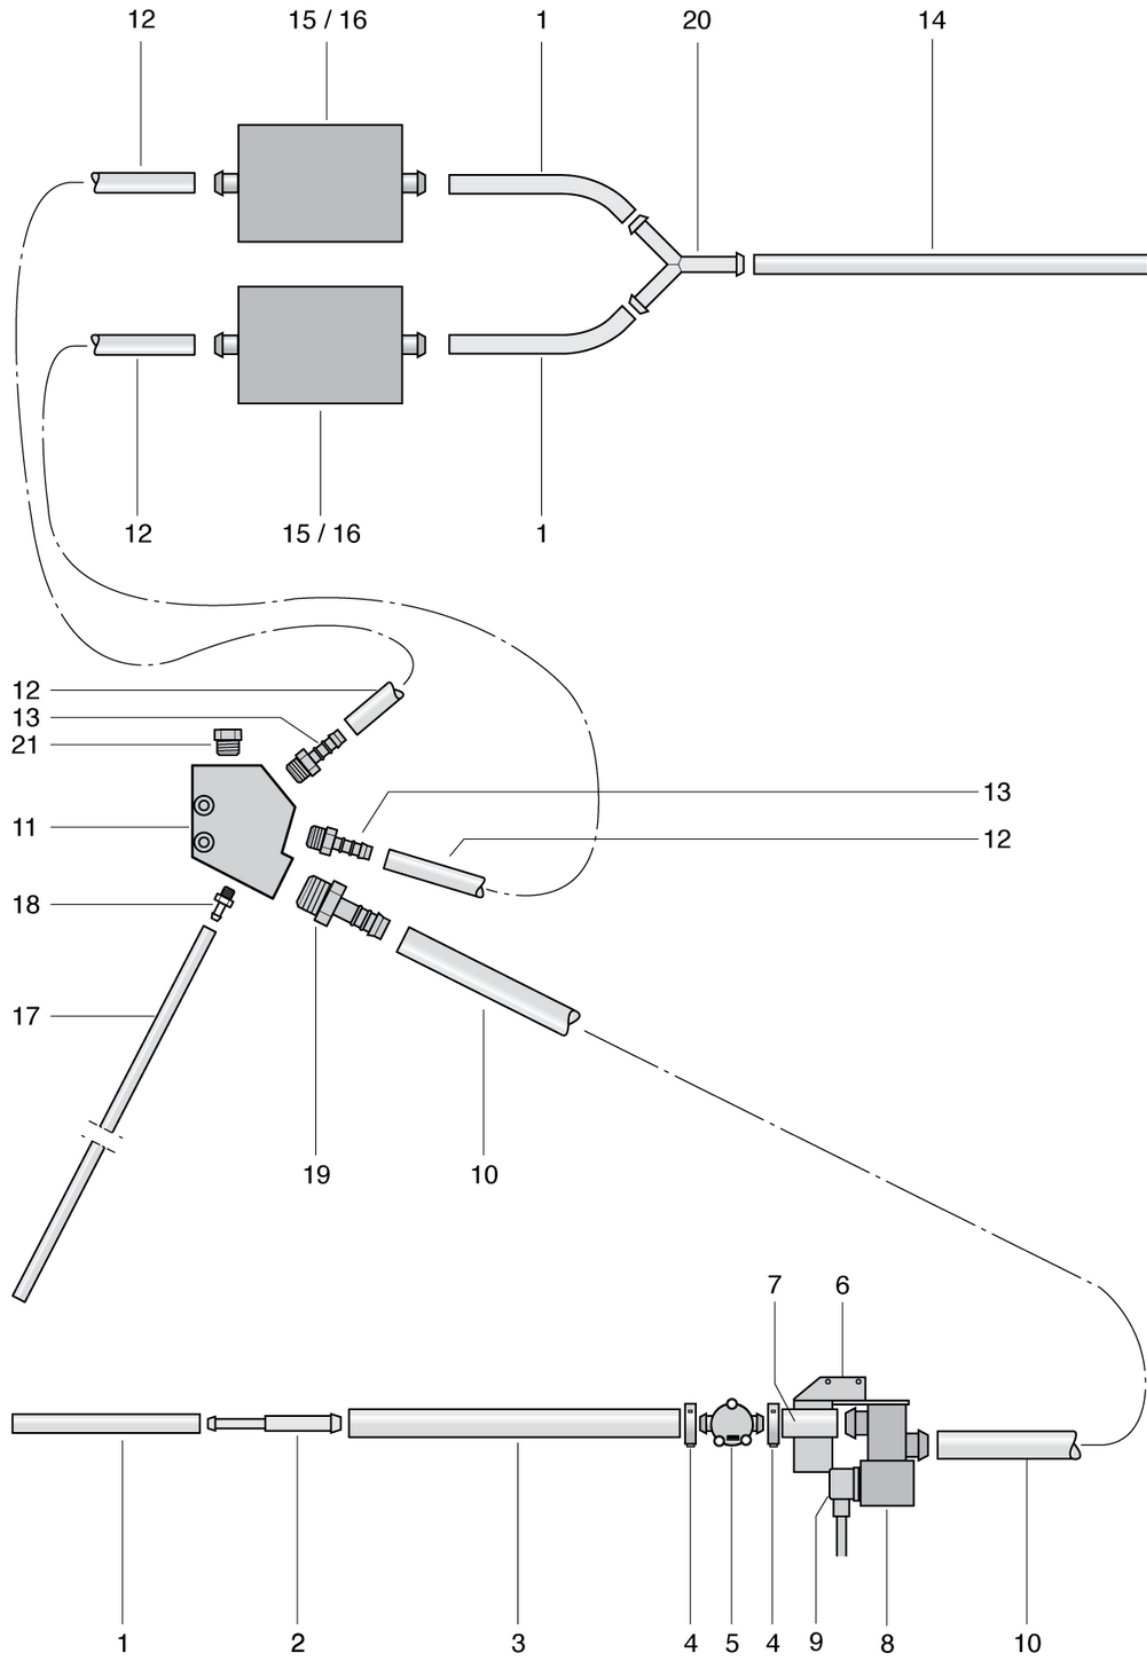

Cleanfix RA505 IBCT SEV CADS

Schlauchsystem-Dosierung ab Masch. Nr. 9433.001

PDF erstellt am: 06.03.2024 23:04

RA 505 IBCT

Pos.	Artikel-Nr.	Ersatzteil	Preis
1	565.422	Schlauch FW-Filter/Nippel ø14/8 x 0,08m	CHF 2.20
2	P539Z	Nippel gerade GRS 12-8	CHF 4.70
3	565.423	Schlauch Nippel/Flow Meter 12 x 0,14m	CHF 7.05
4	P550N	Schlauchklemme 19,8-706R	CHF 5.05
5	565.406	Flowmeter	CHF 84.75
6	565.403	Halter Magnetventil	CHF 12.50
7	565.424	Schlauch ø12,5/3 x 0,05m	CHF 2.20
8	P258	Magnetventil 24V	CHF 97.95
9	436.709	Kabelbaum Magnetventil inkl. Stecker	CHF 21.10
10	565.419	Schlauch Magnetventil/Nippel ø18/12 x 0,19m	CHF 2.90
11	565.540	Ventilblock	CHF 92.65
12	565.418	Schlauch Pumpe/Nippel ø14/8 x 0,265m	CHF 5.20
13	P540G	Nippel gerade GES NW8 R 1/8"	CHF 2.20
14	565.428	Schlauch PVC-P ø14/8 x 0,23m	CHF 2.20
15	P817A	NDS-X-Pumpe 24 Volt	CHF 259.65
16	565.405	Mossgummieinlage Pumpe	CHF 7.80
17	565.417	Schlauch Dosierpumpe/Nippel ø6/4 x 0,8m	CHF 5.50
18	320.170	Einschraubtülle	CHF 2.20
19	P540N	Nippel gerade GES NW12 / R3/8"	CHF 4.25
20	P542E	Y-Stück 8mm	CHF 3.95
21	P542M	Blindstopfen R 1/4	CHF 2.20