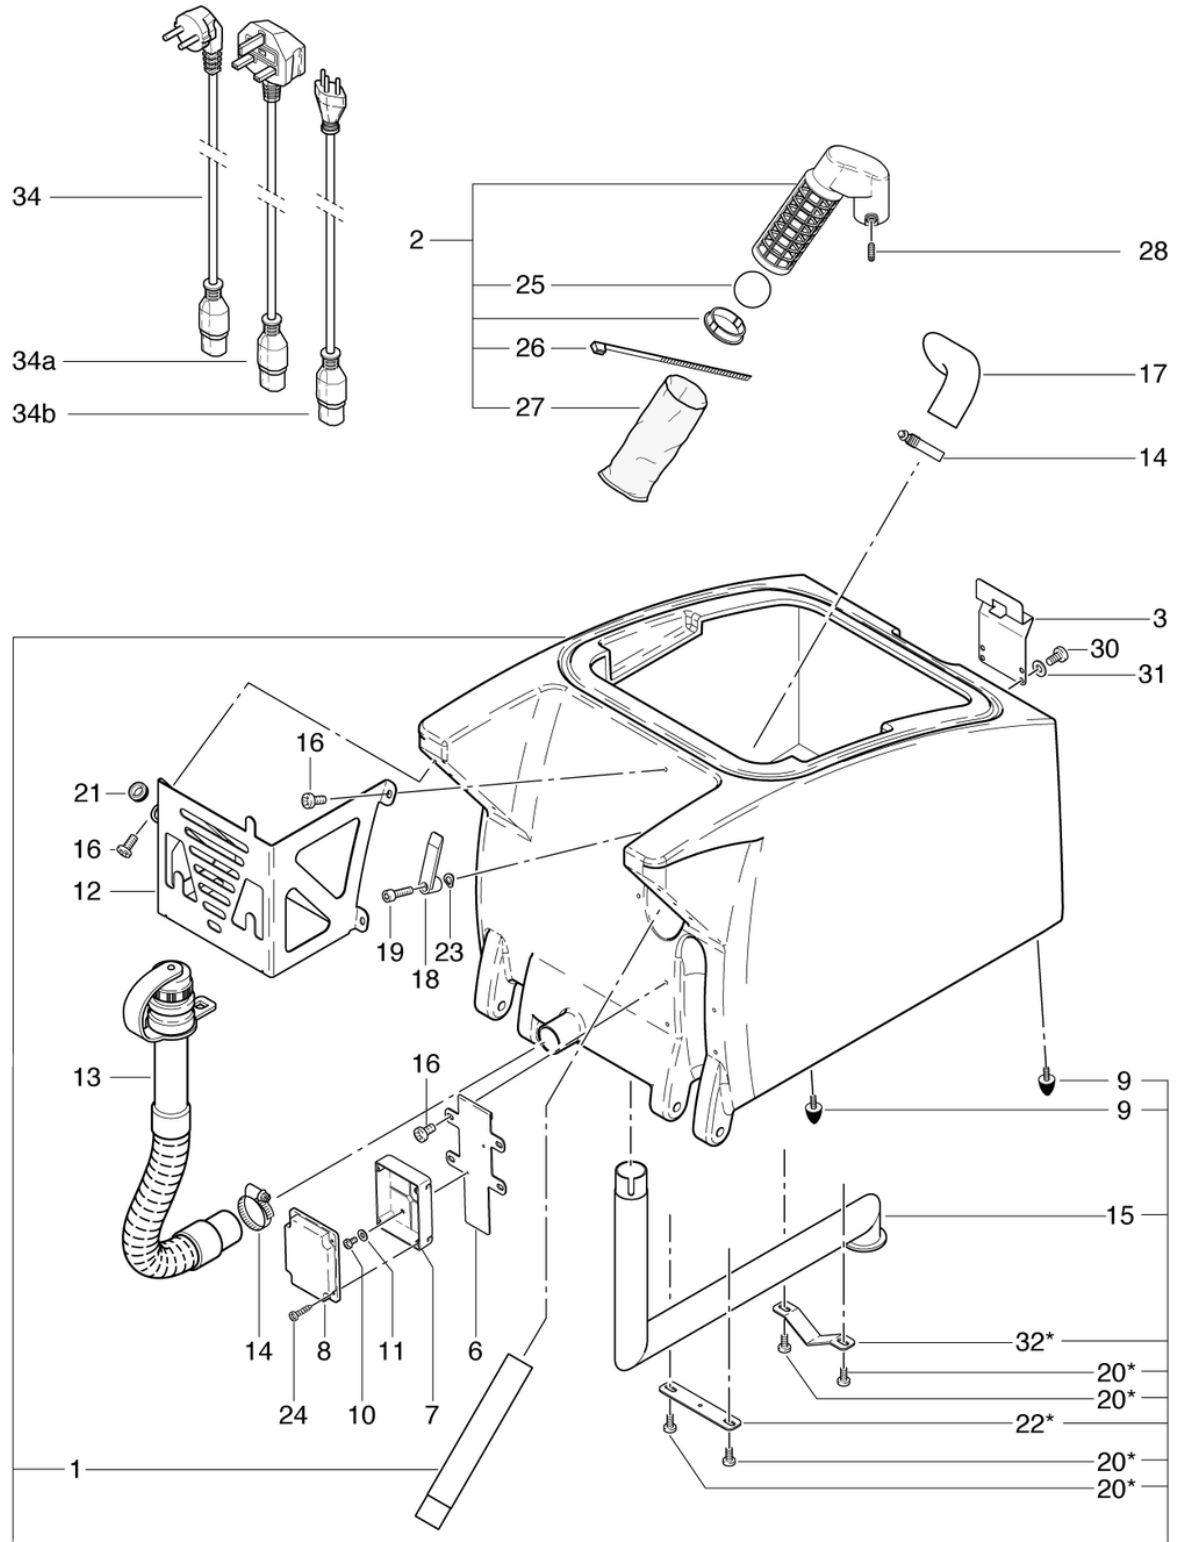

Cleanfix RA505 IBCT SEV CADS

Schmutzwassertank

PDF erstellt am: 06.03.2024 23:03

RA 505/605 IBC/IBCT

5a | 5b

* ab Masch.-Nr. / from machine no. / de no. de la machine **9151.000**

Pos.	Artikel-Nr.	Ersatzteil	Preis
1	432.206	Saugrohr zu Gebläse Alu ø34/30 x 230	CHF 16.10
2	432.300	Schwimmerkorb kpl.	CHF 43.40
3	565.661	Sperrklinke	CHF 8.85
5a	565.670	Schmutzwassertank RA505/605 rot inkl. Saugrohr	CHF 1'480.45
5b	565.6700	Schmutzwassertank RA605 anthr. inkl. Saugrohr	CHF 1'485.85
6	565.668	Kabelhalter	CHF 22.80
7	P379F	Klemmkasten-Unterteil RA505/RA605	CHF 12.25
8	P379A	Klemmkasten-Deckel	CHF 1.90
9	P172E	Parabelpuffer M6 x 8, ø20 x 24mm	CHF 5.00
10	P481M	Schraube DIN 7985 M4 x 10 A2	CHF 2.20
11	P496D	Unterlagscheibe DIN 125 A M4 4,3/9/0,8 St vz	CHF 2.20
12	565.665	Heckkorb	CHF 114.40
13	P561	Ablaufschlauch mit Quetschmuffe 0,63m	CHF 44.70
14	P206F	Schneckengewindeschelle 25-40mm SW7	CHF 2.20
15	565.666	Ansaugrohr	CHF 95.25
16	P476P	Schraube DIN 7985 M6 x 12 St vz	CHF 2.20
17	565.662	Gummibogen	CHF 5.10
18	P087A	Kabelhaken schwarz	CHF 5.70
19	P488V	Schraube DIN 912 M8 x 30 St vz	CHF 2.20
20	P476AC	Schraube DIN 7985 M5 x 8 St vz	CHF 2.20
21	P207A	Kabeltülle 14/8/2	CHF 3.20
22	565.676	Halteblech	CHF 10.40
23	P499AB	Scheibe DIN 137 B M8 8,4/15/1,5 A2	CHF 2.20
24	P516S	Schraube WN 1452 K30 x 14 St vz	CHF 2.20
25	432.304	Ball ø45mm PP	CHF 3.65
26	P609B	Kabelbinder wetterfest - 3,5 x 200	CHF 2.20
27	432.315	Filterbeutel	CHF 21.10
28	P513L	Stift DIN 913 M6 x 10 St vz	CHF 2.20
30	P476Q	Schraube DIN 7985 M6 x 10 St vz	CHF 2.20
31	P496K	Unterlagscheibe DIN 125 A M6 6,4/12/1,6 St vz	CHF 2.20
32	565.675	Rohrhalter	CHF 17.45
34a	436.792	Netzkabel GB 3 x 1,00mm², schwarz	CHF 17.15
34b	436.791	Netzkabel SEV 3 x 1,00mm², schwarz, 2.50m	CHF 13.00
34	436.790	Netzkabel VDE 3 x 1,00mm², schwarz	CHF 13.00