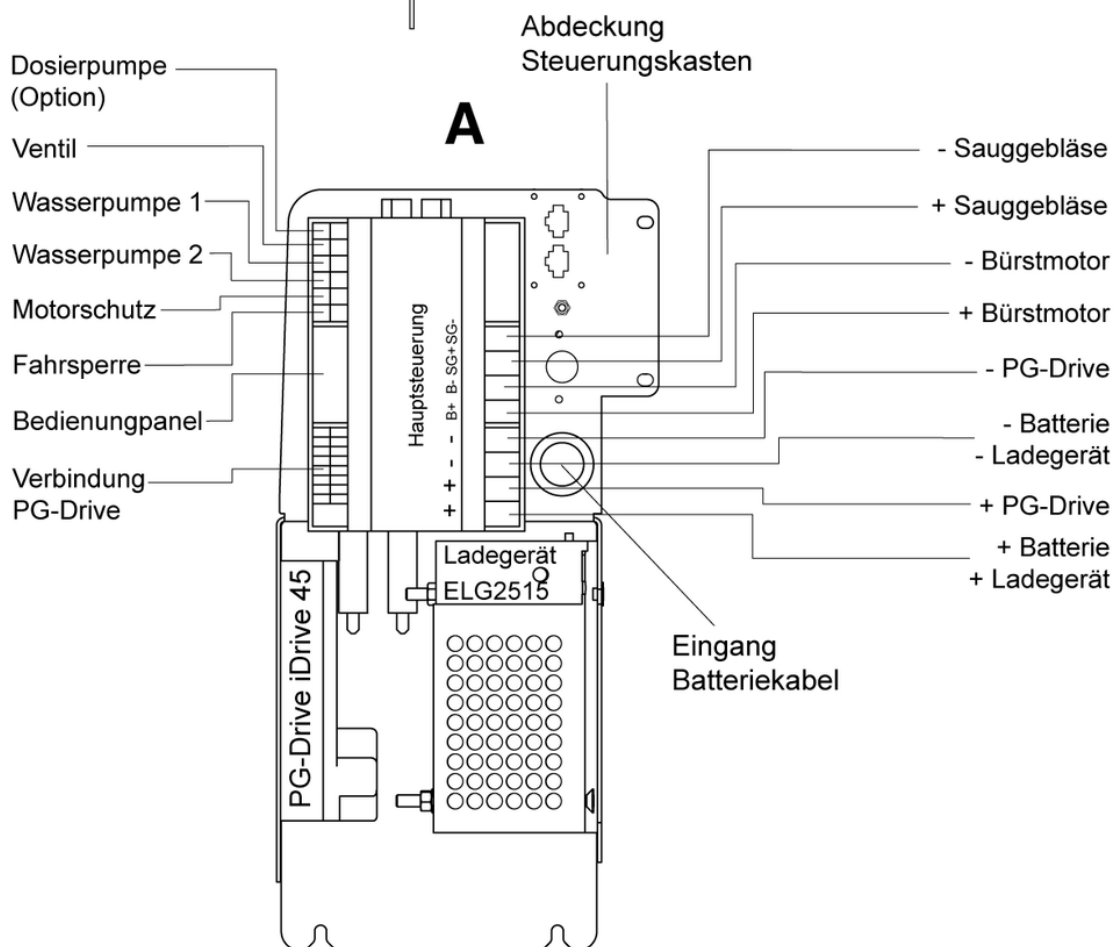

Pos.	Artikel-Nr.	Ersatzteil	Preis
39	P488C	Schraube DIN 912 M4 x 20 A2	CHF 2.20
40	400.139	Rutschsicherung	CHF 2.20
41	535.634	Relais ETL 10P2	CHF 99.30
42	P488D	Schraube DIN 912 M4 x 8 A2	CHF 2.20
43	470.710A	Schutzkappe E-T-A M12	CHF 14.30

Cleanfix RA505 IBCT SEV CADS

Steuerung - a

PDF erstellt am: 06.03.2024 23:04

RA 505 IBCT

Cleanfix RA505 IBCT SEV CADS

Wasserverteilung bis Masch. Nr. 9432.999

PDF erstellt am: 06.03.2024 23:04

RA 505 IBCT