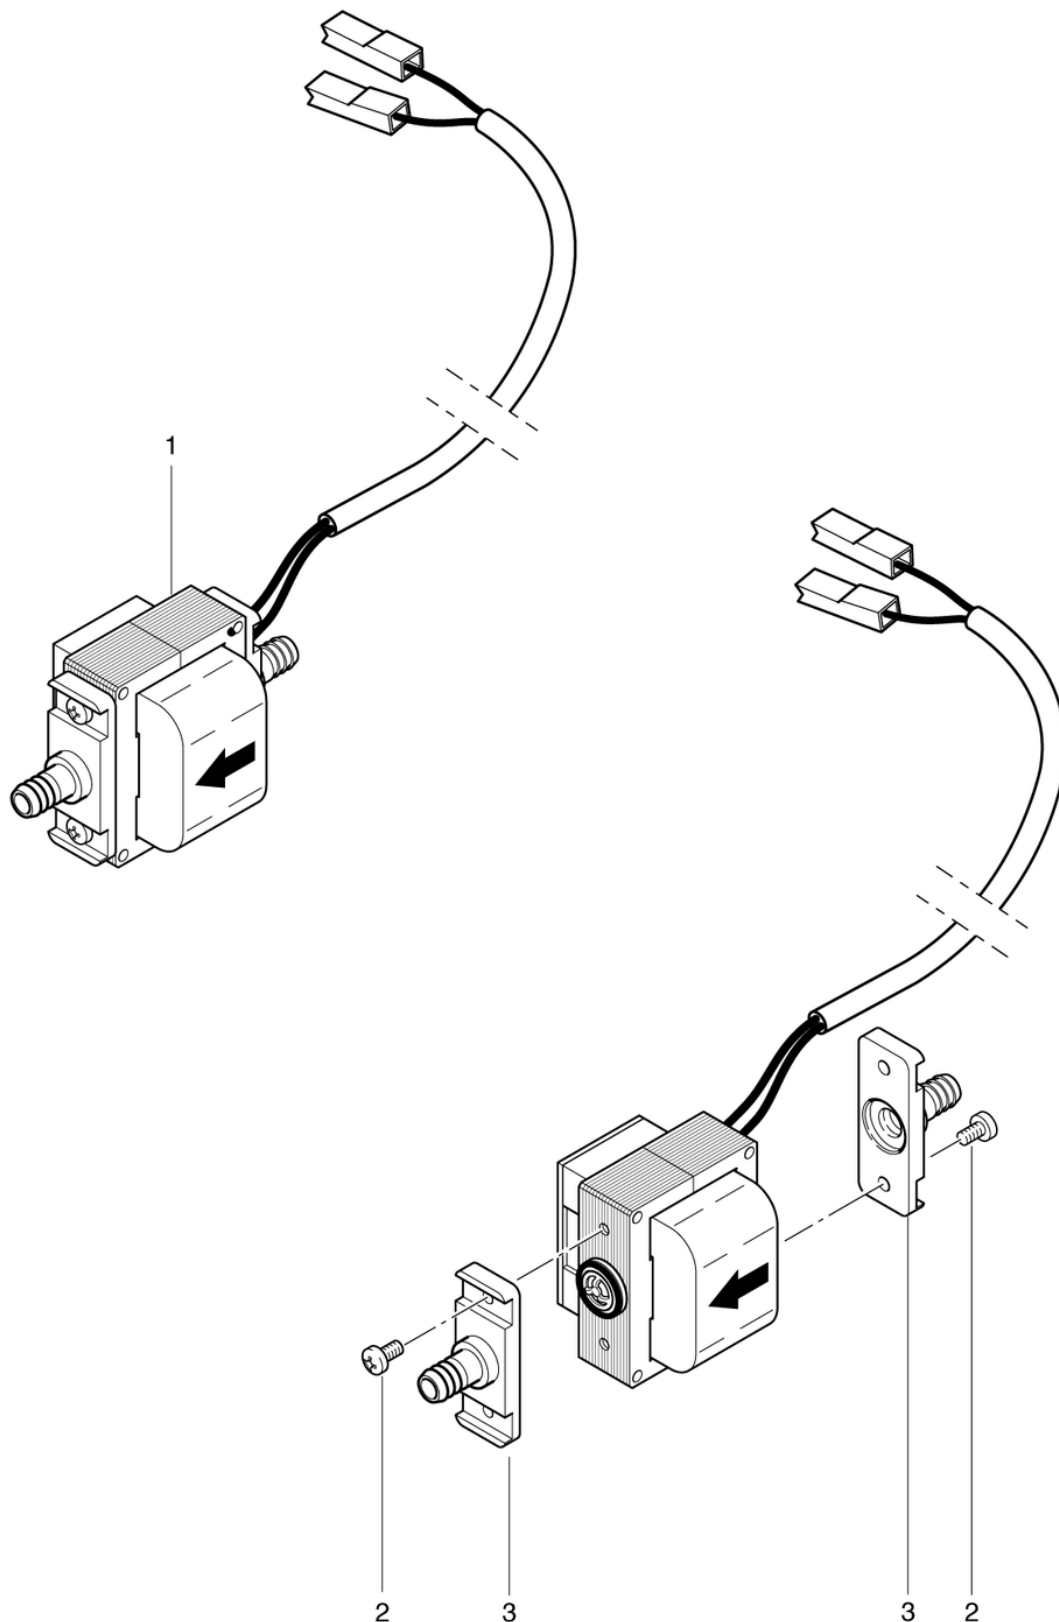

Cleanfix RA505 IBCT SEV CADS

Pumpe NDS-X

PDF erstellt am: 06.03.2024 23:04

RA 505 IBCT

Pos.	Artikel-Nr.	Ersatzteil	Preis
1	P817A	NDS-X-Pumpe 24 Volt	CHF 259.65
2	P481M	Schraube DIN 7985 M4 x 10 A2	CHF 2.20
3	P809M	Stutzen gerade ohne Gewinde	CHF 6.45