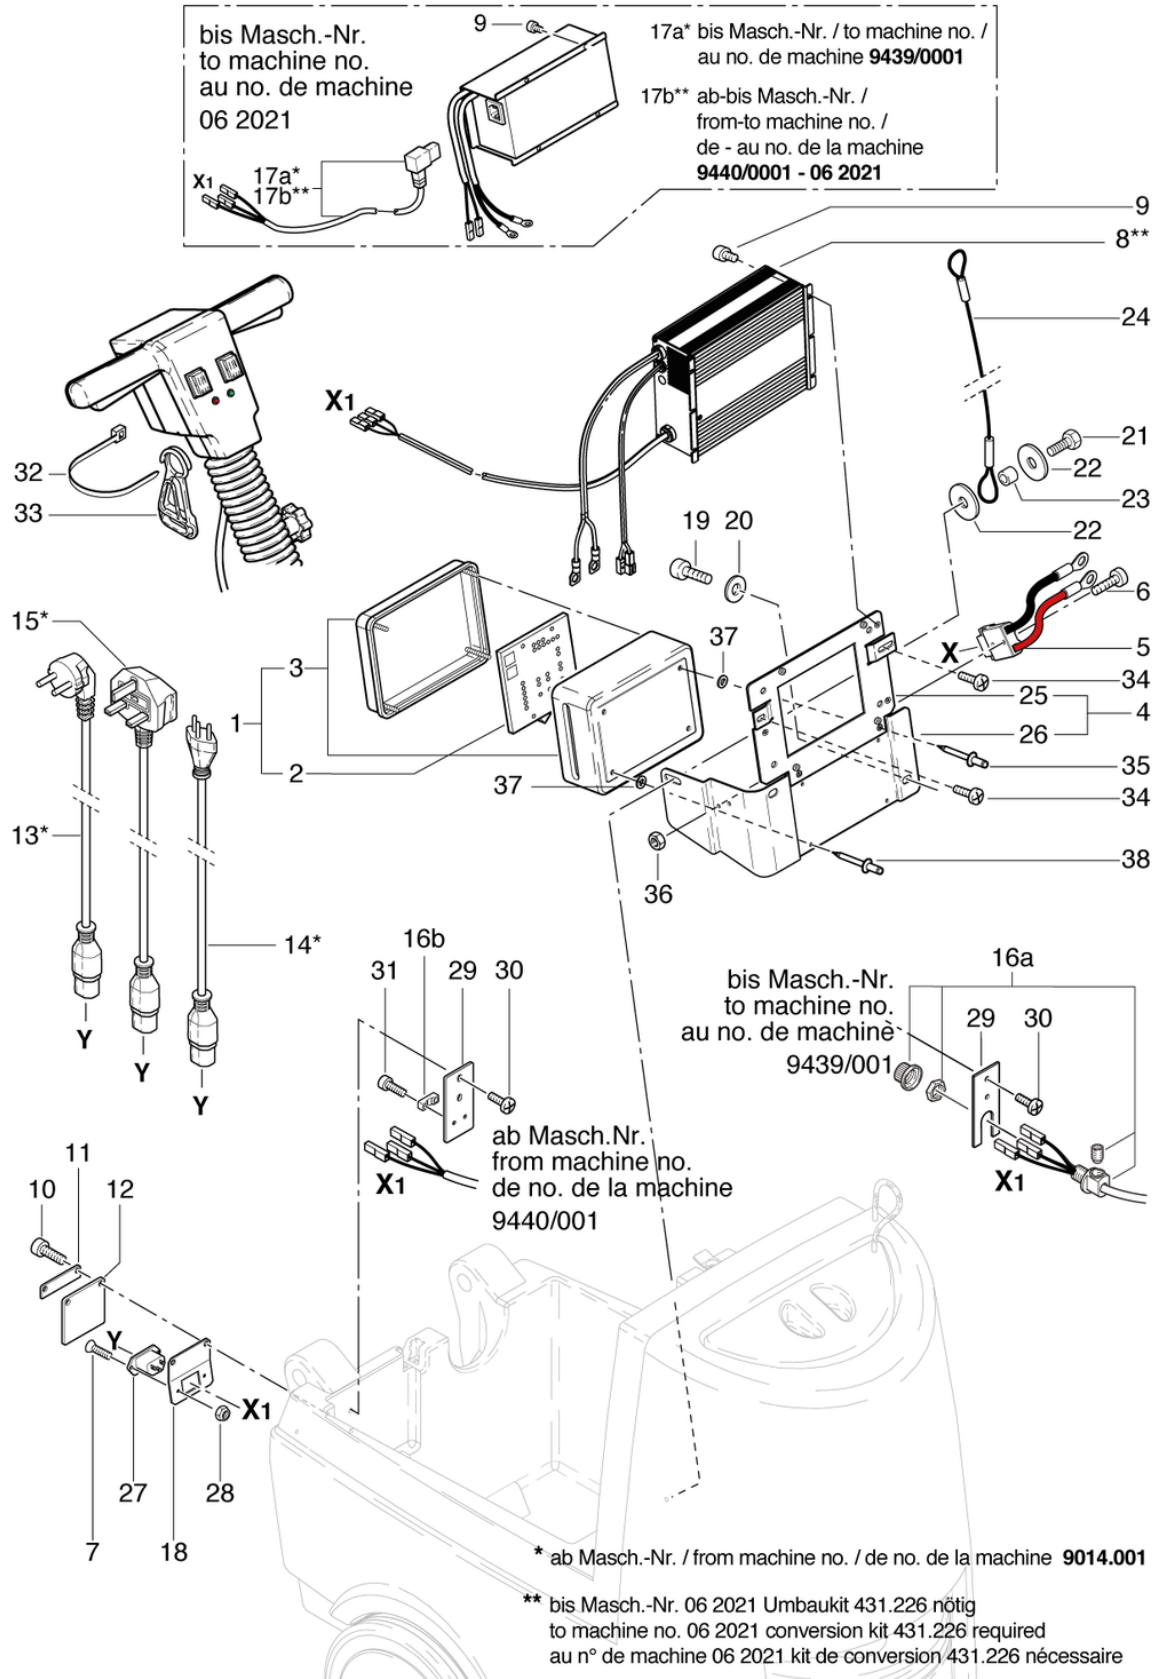

CLEANFIX RA431 IBC SEV

Einbau Ladegerät-Elektronik

PDF erstellt am: 06.03.2024 22:18

RA 431 IBC

Pos.	Artikel-Nr.	Ersatzteil	Preis
1	436.770B	Elektronikboard V3.0 inkl. Gehäuse	CHF 306.90
2	436.776B	Elektronikboard V3.0	CHF 269.10
3	436.774	Elektrokasten Cleanfix	CHF 52.10
4	436.053	Trägerblech IBC kpl.	CHF 61.55
5	436.713	Ladestecker Kabelbaum	CHF 33.80
6	P475F	Schraube DIN 85 A M4 x 20 A2	CHF 2.20
7	P479VZ	Schraube DIN 965 A M3 x 8 A2	CHF 2.20
8**	431.226	Kit Ladegerät 24V/13A	CHF 524.15
8	431.225	On Board Ladegerät 24V/13A	CHF 524.15
9	P477	Schraube DIN 912 M4 x 5 St vz	CHF 2.20
10	P488B	Schraube DIN 912 M5 x 12 A2	CHF 2.20
11	436.623	Befestigungsblech	CHF 4.30
12	560.622	Steckerabdeckung	CHF 3.20
13	436.790	Netzkabel VDE 3 x 1,00mm², schwarz	CHF 13.00
14	436.791	Netzkabel SEV 3 x 1,00mm², schwarz, 2.50m	CHF 13.00
15	436.792	Netzkabel GB 3 x 1,00mm², schwarz	CHF 17.15
16a	P279	Zugentlastungsbride 2-teilig	CHF 4.25
16b	4611085	Kabelbride anthrazitgrau	CHF 2.20
17a	436.795	Kabelbaum Ladegerät	CHF 28.70
17b	436.796	Kabelbaum Ladegerät	CHF 28.70
18	438.801	Halter Gerätestecker	CHF 5.20
19	P486YC	Schraube DIN 912 M6 x 10 A2	CHF 2.20
20	P497H	Scheibe DIN 9021 M6 6,4/18/1,6 A2	CHF 2.20
21	P470T	Schraube DIN 933 M6 x 16 St vz	CHF 2.20
22	P510L	Scheibe DIN 522 M6 6,4/25/1,5 A2	CHF 2.20
23	742.129	Distanzbuchse ø 8 / 6 x 4	CHF 2.20
24	436.447	Polyesterseil schwarz NF 4 x 639mm	CHF 7.30
25	436.051	Trägerblech Batt. LG	CHF 31.80
26	436.773	Träger Elektro-Kasten	CHF 27.60
27	438.802	Gerätestecker	CHF 2.90
28	P493C	Mutter DIN 985 M3 A2	CHF 2.20
29	436.775	Halteplatte	CHF 5.95
30	P481Z	Schraube DIN 7985 M5 x 10 A2	CHF 2.20
31	P488F	Schraube DIN 912 M5 x 14 A2	CHF 2.20
32	P609B	Kabelbinder wetterfest - 3,5 x 200	CHF 2.20
33	P375	Kabelzugentlastung	CHF 6.95
34	P470Q	Schraube DIN 933 M6 x 8 St vz	CHF 2.20
35	P485C	Niete Pop Standard 4,0 x 8,0 Alu/St	CHF 2.20
36	P490B	Mutter DIN 934 M4 St vz	CHF 2.20
37	P497C	Scheibe DIN 9021 M4 4,3/12/1 A2	CHF 2.20
38	P485D	Niete Pop Standard 4,0 x 12,0 Alu/St	CHF 2.20