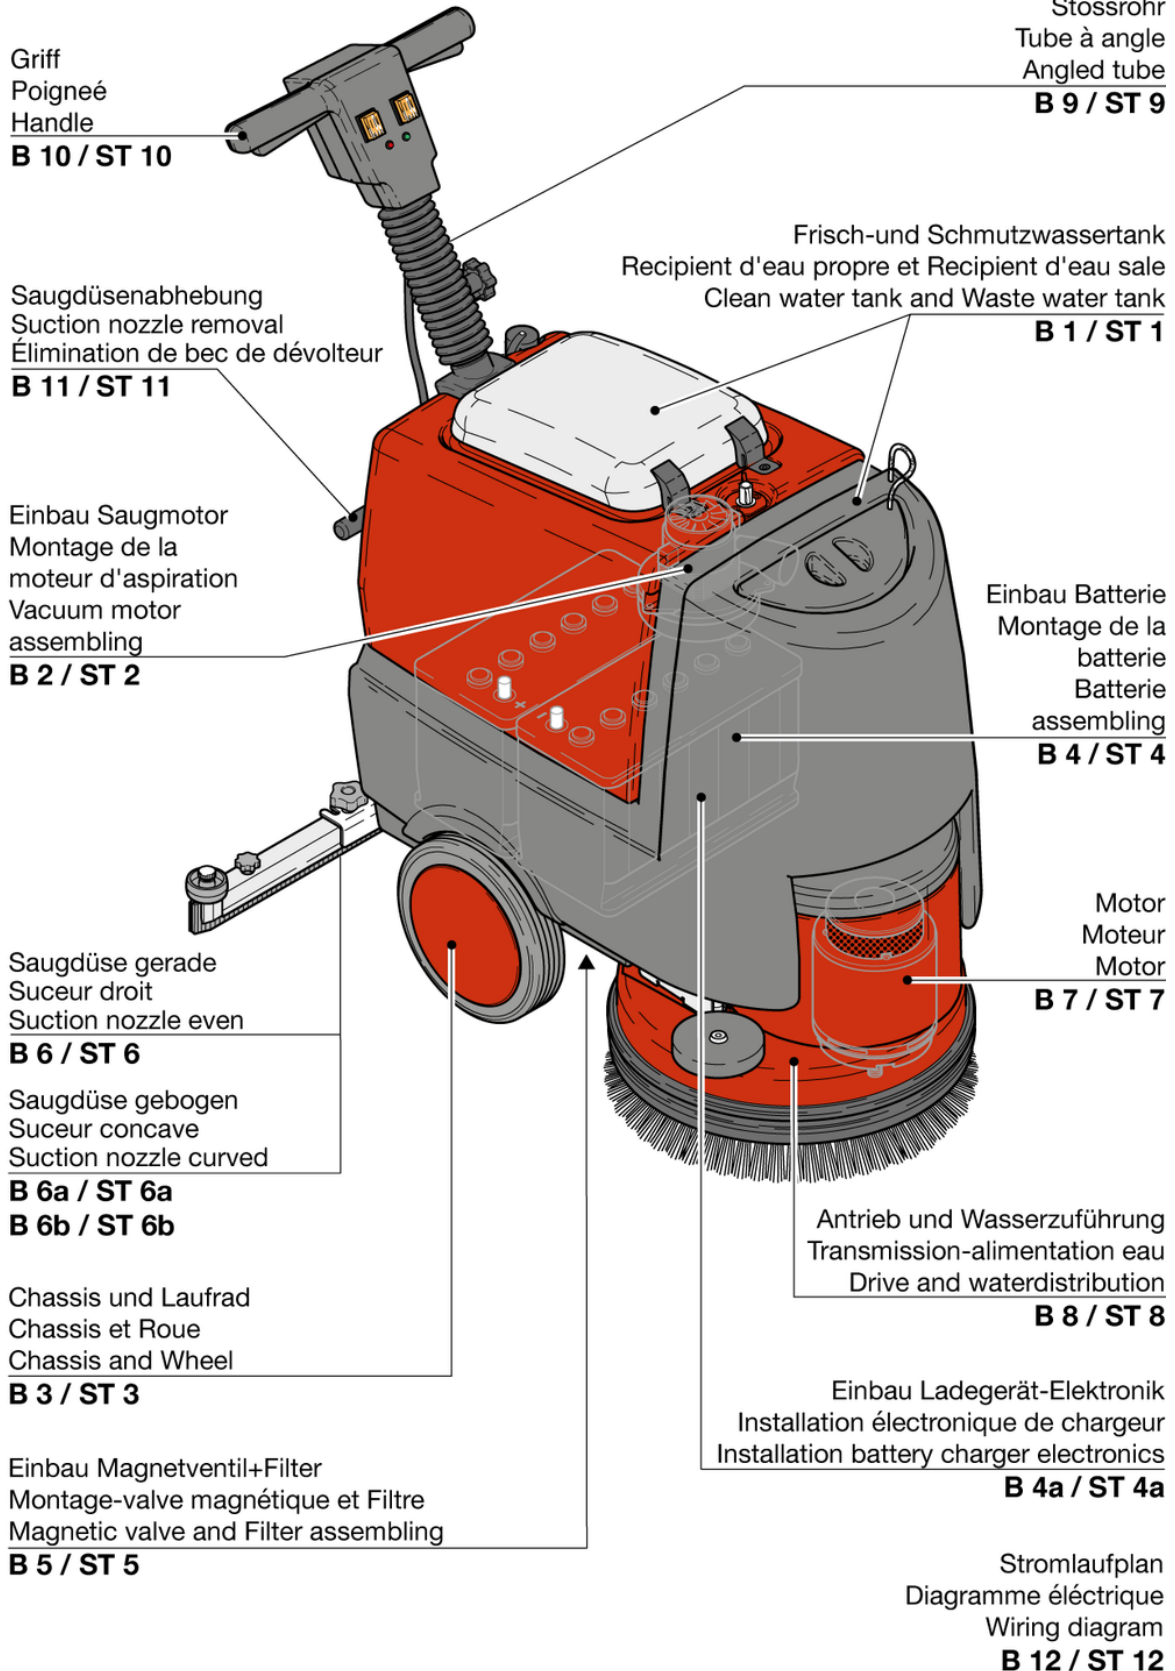

CLEANFIX RA431 IBC SEV

Inhaltsverzeichnis

PDF erstellt am: 06.03.2024 22:18

RA 431 IBC