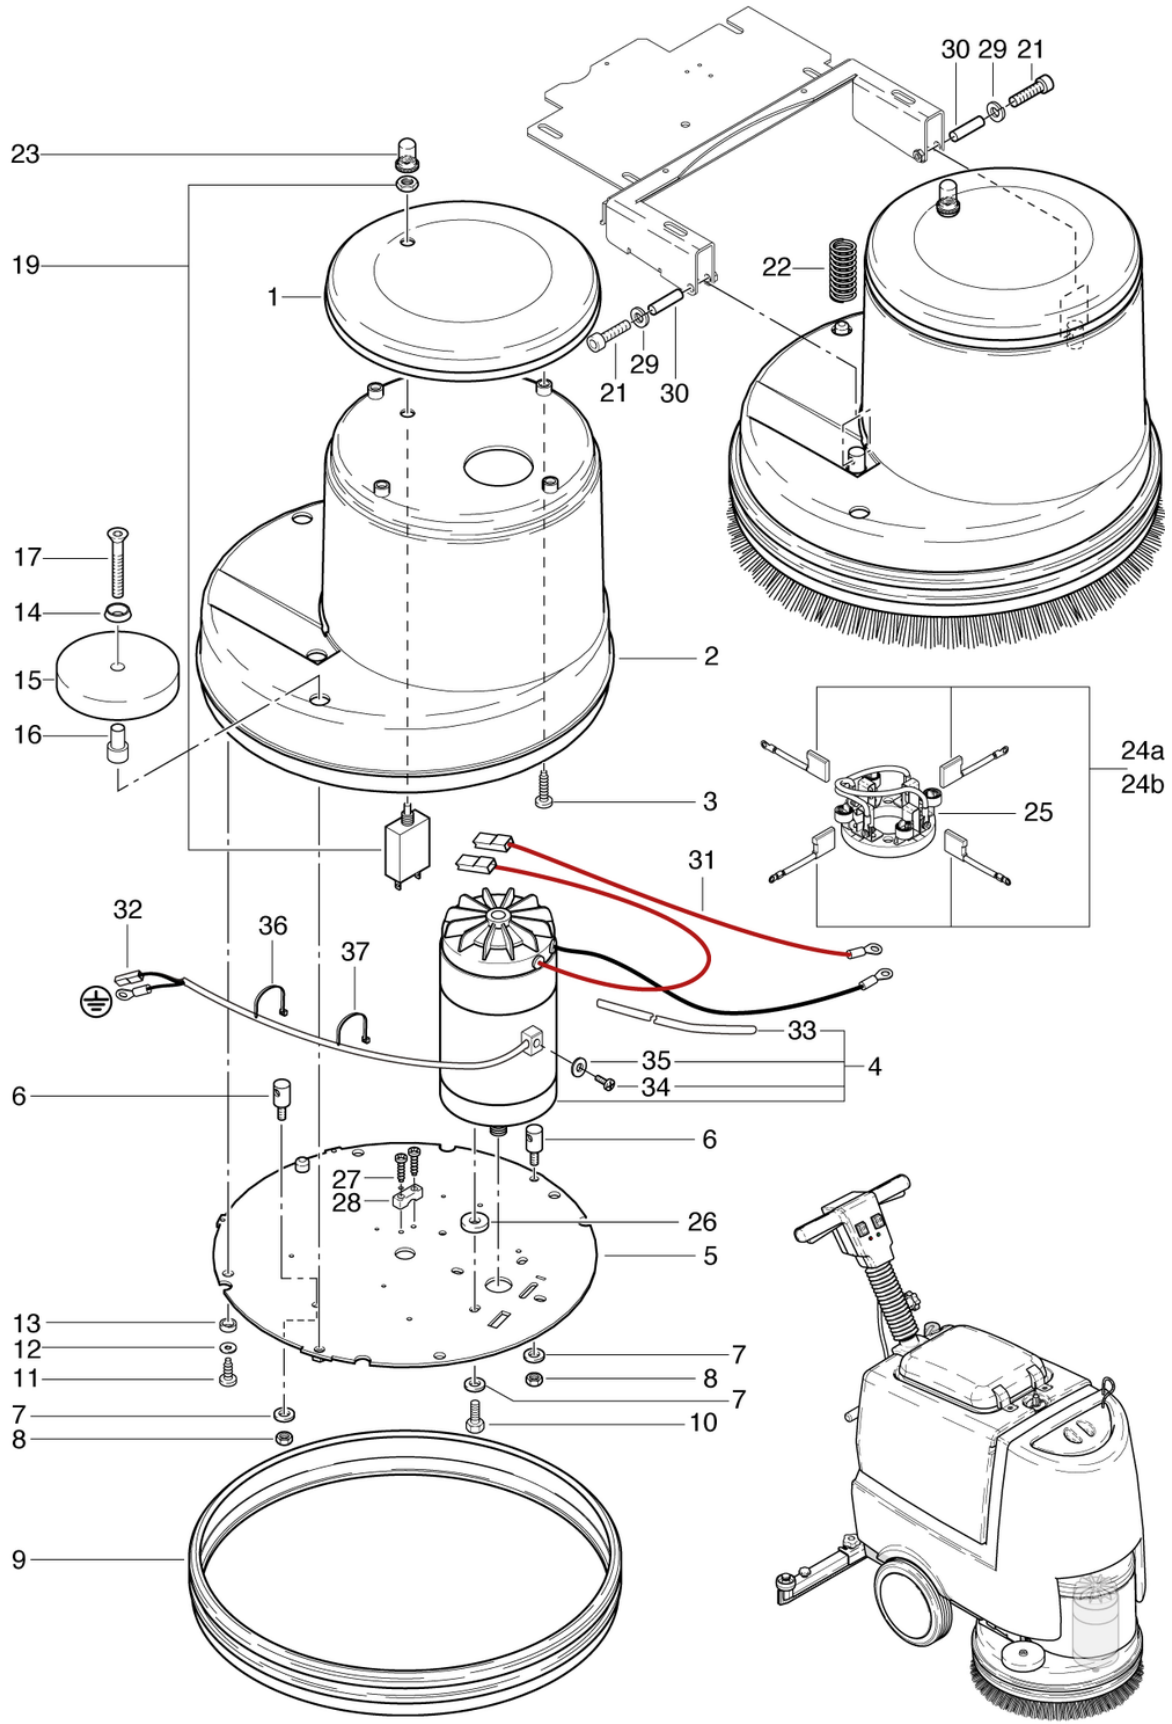

CLEANFIX RA431 IBC SEV

Motor

PDF erstellt am: 06.03.2024 22:18

RA 431 B/IBC

Pos.	Artikel-Nr.	Ersatzteil	Preis
1	748.0670	Deckel anthrazitgrau	CHF 25.45
2	432.513	Abdeckung Bürstkopf rot bearbeitet	CHF 88.60
3	P516H	Schraube WN 1451 K50 x 16 St vz	CHF 2.20
4	436.123	El. Motor 24 V DC 600W kpl.	CHF 546.00
5	432.502A	Antriebsplatte RA431 rostfrei	CHF 206.35
6	432.505A	Gelenkzapfen rostfrei	CHF 11.25
7	P496P	Scheibe DIN 125 A M8 8,4/16/1,6 A2	CHF 2.20
8	P492H	Mutter DIN 985 M8 St vz	CHF 2.20
9	720.054	Prellschutz anthrazitgrau	CHF 34.70
10	P471E	Schraube DIN 933 M8 x 20 A2	CHF 2.20
11	P515LA	Schraube WN 1452 K50 x 10 A2	CHF 2.20
12	P497E	Scheibe DIN 9021 M5 5,3/15/1,2 A2	CHF 2.20
13	432.515	Distanzhülse BN 5281 10,3/15/5 PA6.6	CHF 2.20
14	P500T	Scheibe SN 213912 M8 25/4,8 A2	CHF 2.20
15	510.127	Abweisrad ø90mm	CHF 2.70
16	432.508	Distanzbuchse ø15/8,5 x 26,8	CHF 6.90
17	P479E	Schraube DIN 7991 M8 x 50 St vz	CHF 2.20
19	470.355	Motorschutzschalter 25A	CHF 42.15
21	P486U	Schraube DIN 912 M6 x 35 mit Schaft A2	CHF 2.20
22	436.520	Druckfeder DIN 2095 2,0/18/56	CHF 2.60
23	500.957A	Schutzkappe E-T-A M10	CHF 13.55
24a	436.121A	Kohlebürsten (Set à 4 Stk.) Signermotor	CHF 119.00
24b	436.121B	Kohlebürsten (Set à 4 Stk.) (Rotomag)	CHF 31.20
25	436.121.10	Befestigungsring für Kohlebürsten	CHF 27.45
26	P495Z	Scheibe DIN 7349 M8 8,4/21/4 A2	CHF 2.20
27	P476E	Schraube DIN 7985 M5 x 16 A2	CHF 2.20
28	4611085	Kabelbride anthrazitgrau	CHF 2.20
29	P497K	Scheibe DIN 125 A M6 6,4/12/1,6 A2	CHF 2.20
30	432.522	Führung BK	CHF 4.05
31	436.711	Litze MS rot 6mm² L=1m	CHF 6.30
32	436.314	Motorkabelbaum inkl.Temperaturfühler	CHF 21.50
33	436.701	Isolierschlauch ø12 x 0,52m	CHF 2.90
34	P478C	Schraube DIN 84 M4 x 10 Ms	CHF 2.20
35	P498A	Ring DIN 127 B M4 4,1/7,6/0,9 CuSn	CHF 2.20
36	P609B	Kabelbinder wetterfest - 3,5 x 200	CHF 2.20
37	P421	Kabelbinder schwarz 2,5 x 98mm	CHF 2.20