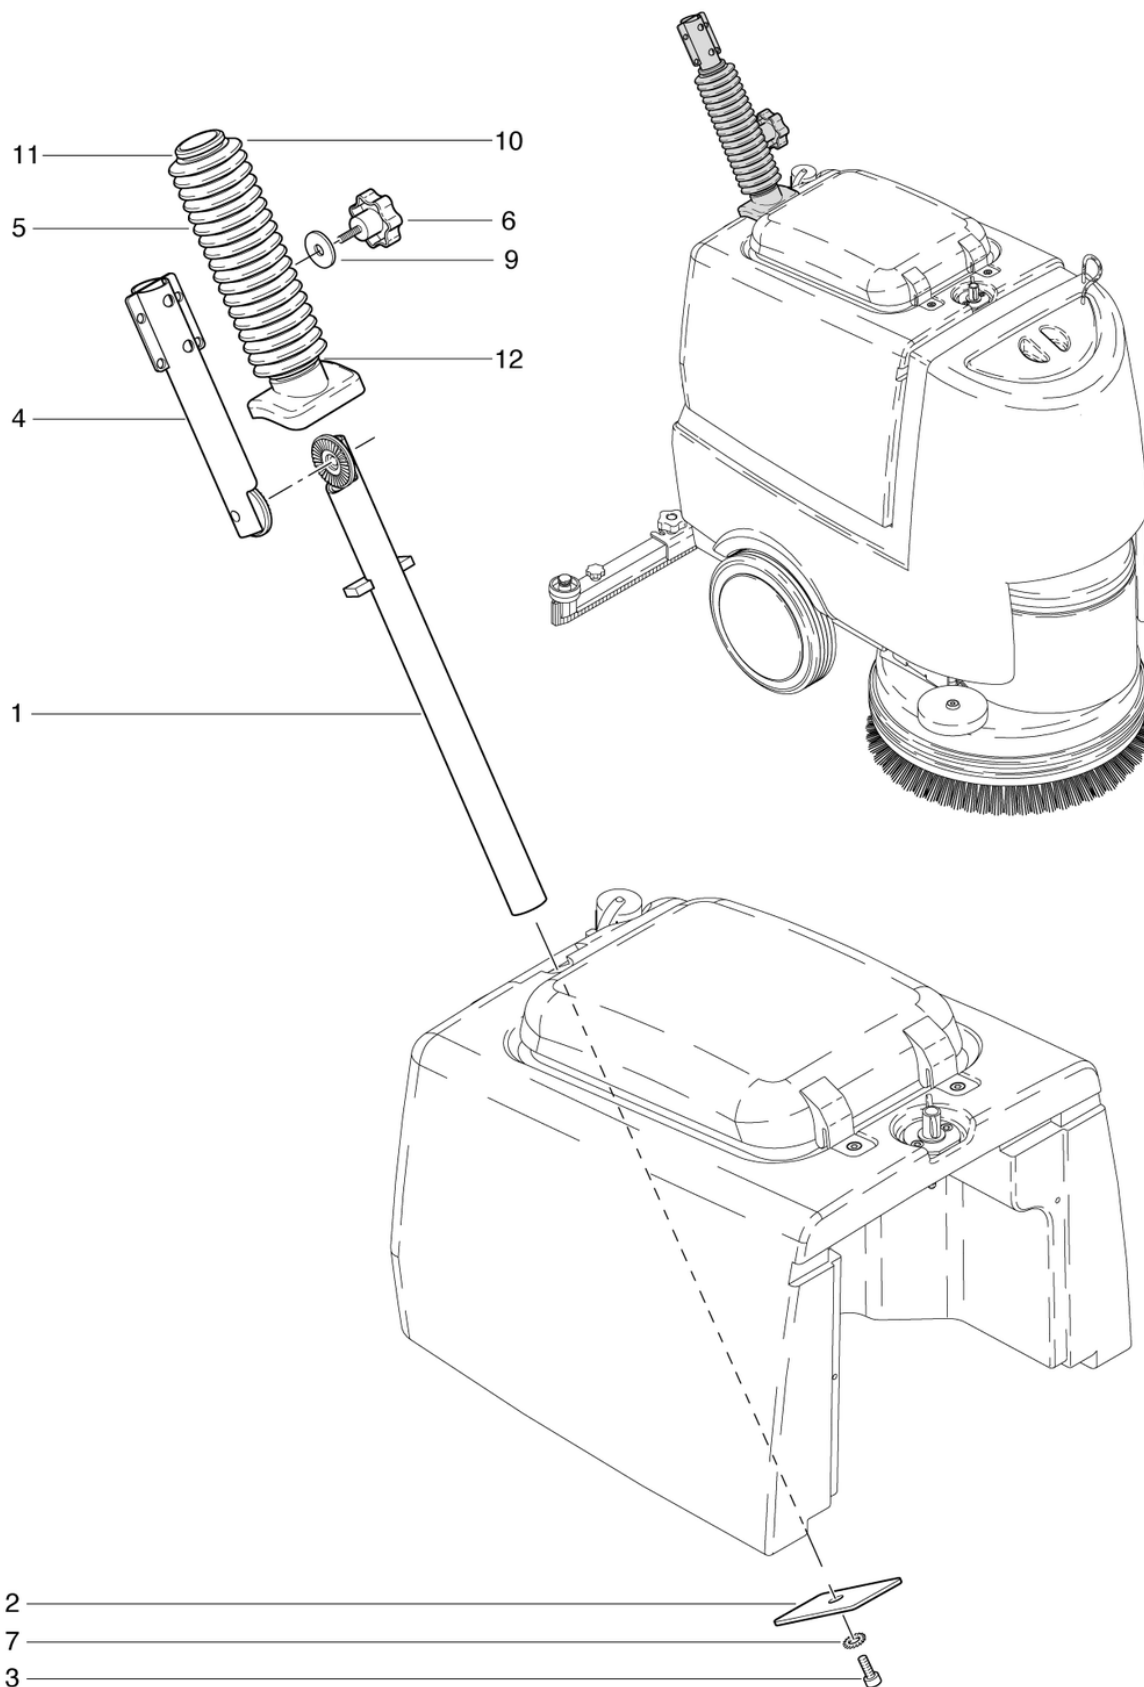

CLEANFIX RA431 IBC SEV

Stossrohr

PDF erstellt am: 06.03.2024 22:18

RA 431 B/IBC

Pos.	Artikel-Nr.	Ersatzteil	Preis
1	436.255	Stossrohr B unten kpl.	CHF 102.00
2	436.340A	Unterlage rostfrei	CHF 5.20
3	P487HA	Schraube DIN 912 M10 x 35 A2	CHF 2.20
4	432.410	Stossrohr E+B oben kpl.	CHF 111.05
5	432.405	Schutzbalg	CHF 22.55
6	P253K	Sterngriff Ø62 M8 x 30	CHF 19.10
7	P498F	Scheibe DIN 6797 A M10 10,5/18/10,9 A2	CHF 2.20
9	P496P	Scheibe DIN 125 A M8 8,4/16/1,6 A2	CHF 2.20
10	P609B	Kabelbinder wetterfest - 3,5 x 200	CHF 2.20
11	P609	Kabelbinder schwarz 4,8 x 178mm	CHF 2.20
12	P424A	Kabelbinder natur 3,7 x 368mm	CHF 2.20