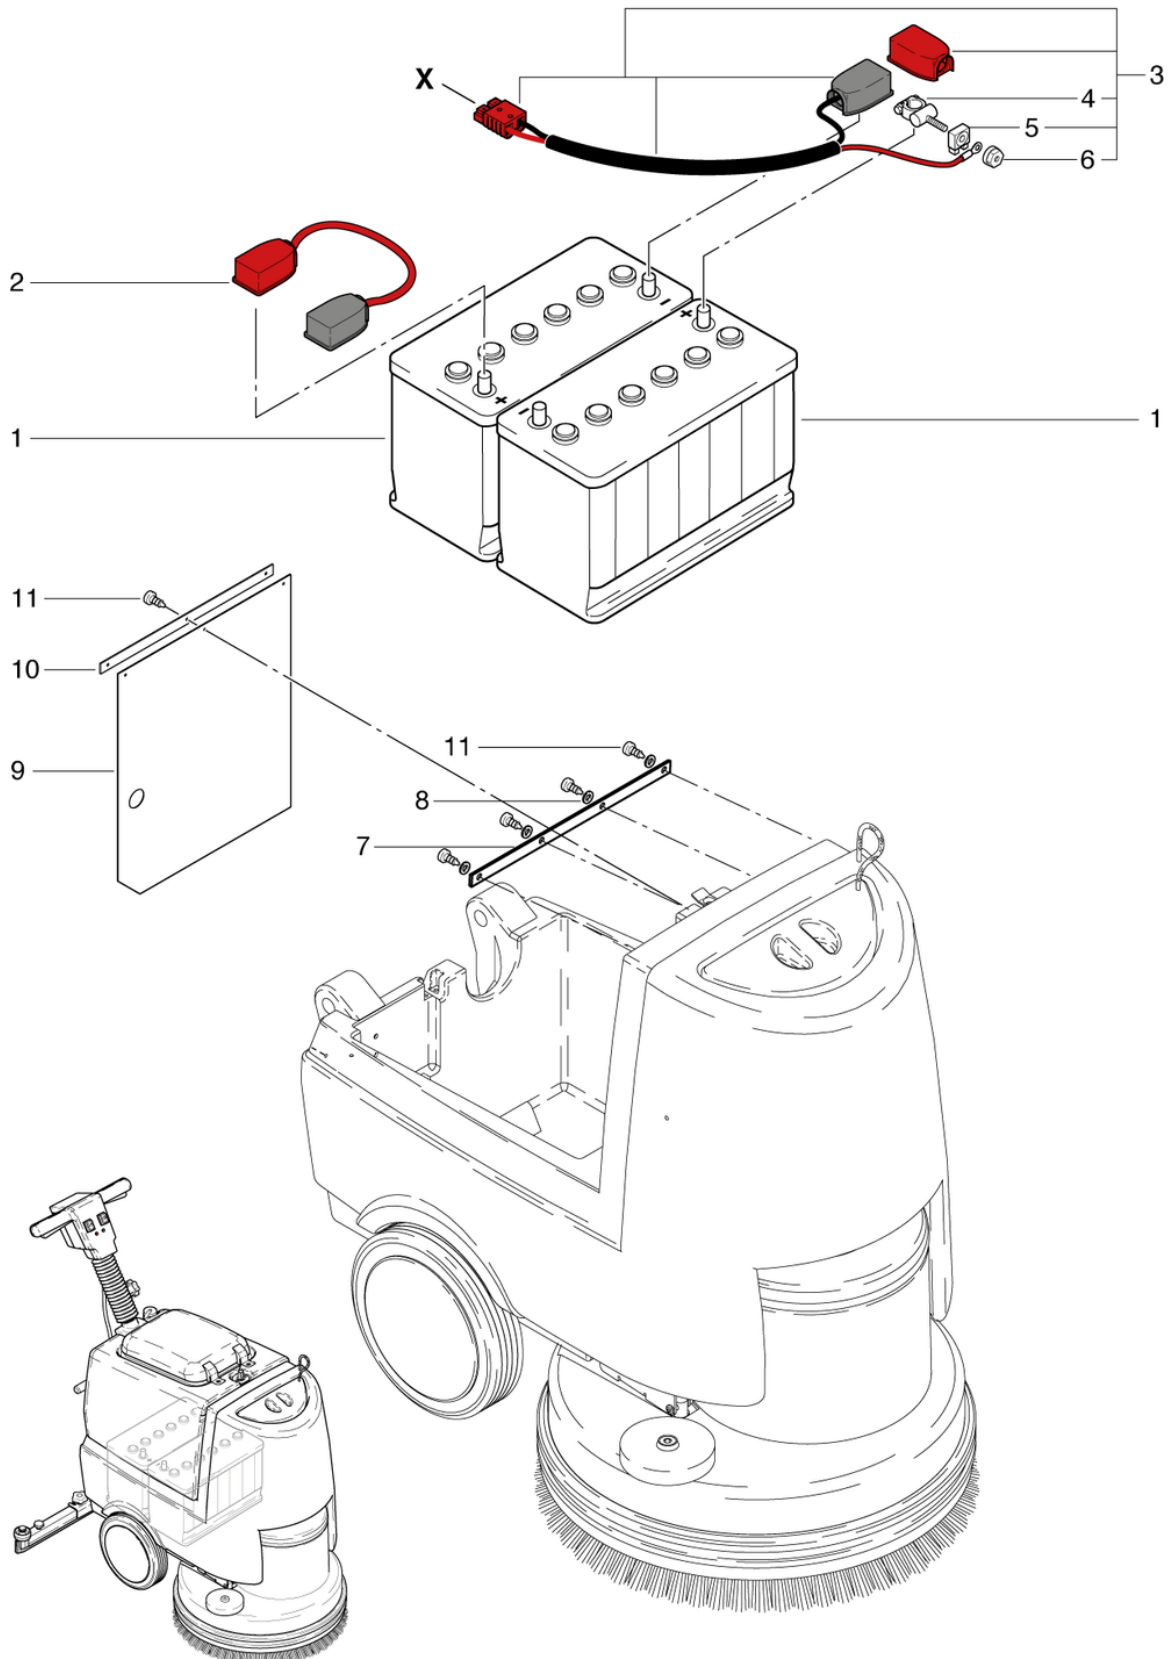

CLEANFIX RA431 IBC SEV

Einbau Batterie

PDF erstellt am: 06.03.2024 22:18

RA 431 IBC

Pos.	Artikel-Nr.	Ersatzteil	Preis
1	500.092	2 Gel-Batterien à 12 V/85 Ah C5 Eternity	CHF 785.00
2	436.985	Batterieverbindungsleiter 10mm², L= 0,16m	CHF 56.15
3	436.983	Batterie-Kabelbaum inkl. 75A Sich. IBC	CHF 119.60
4	P357E	Batterieklemme 1-polig	CHF 31.25
5	560.710	Sicherungseinsatz CF8, 75A	CHF 25.75
6	710.353	Isoliermutter für CF8	CHF 12.90
7	432.617	Dichtprofil	CHF 13.55
8	P497J	Scheibe DIN 9021 M3 3,2/9/0,8 St vz	CHF 2.20
9	436.625	Elektronikabdeckklappen	CHF 9.65
10	436.624A	Schiene rostfrei	CHF 4.15
11	P483H	Schraube DIN 7981 C 2,9 x 6,5 St vz	CHF 2.20