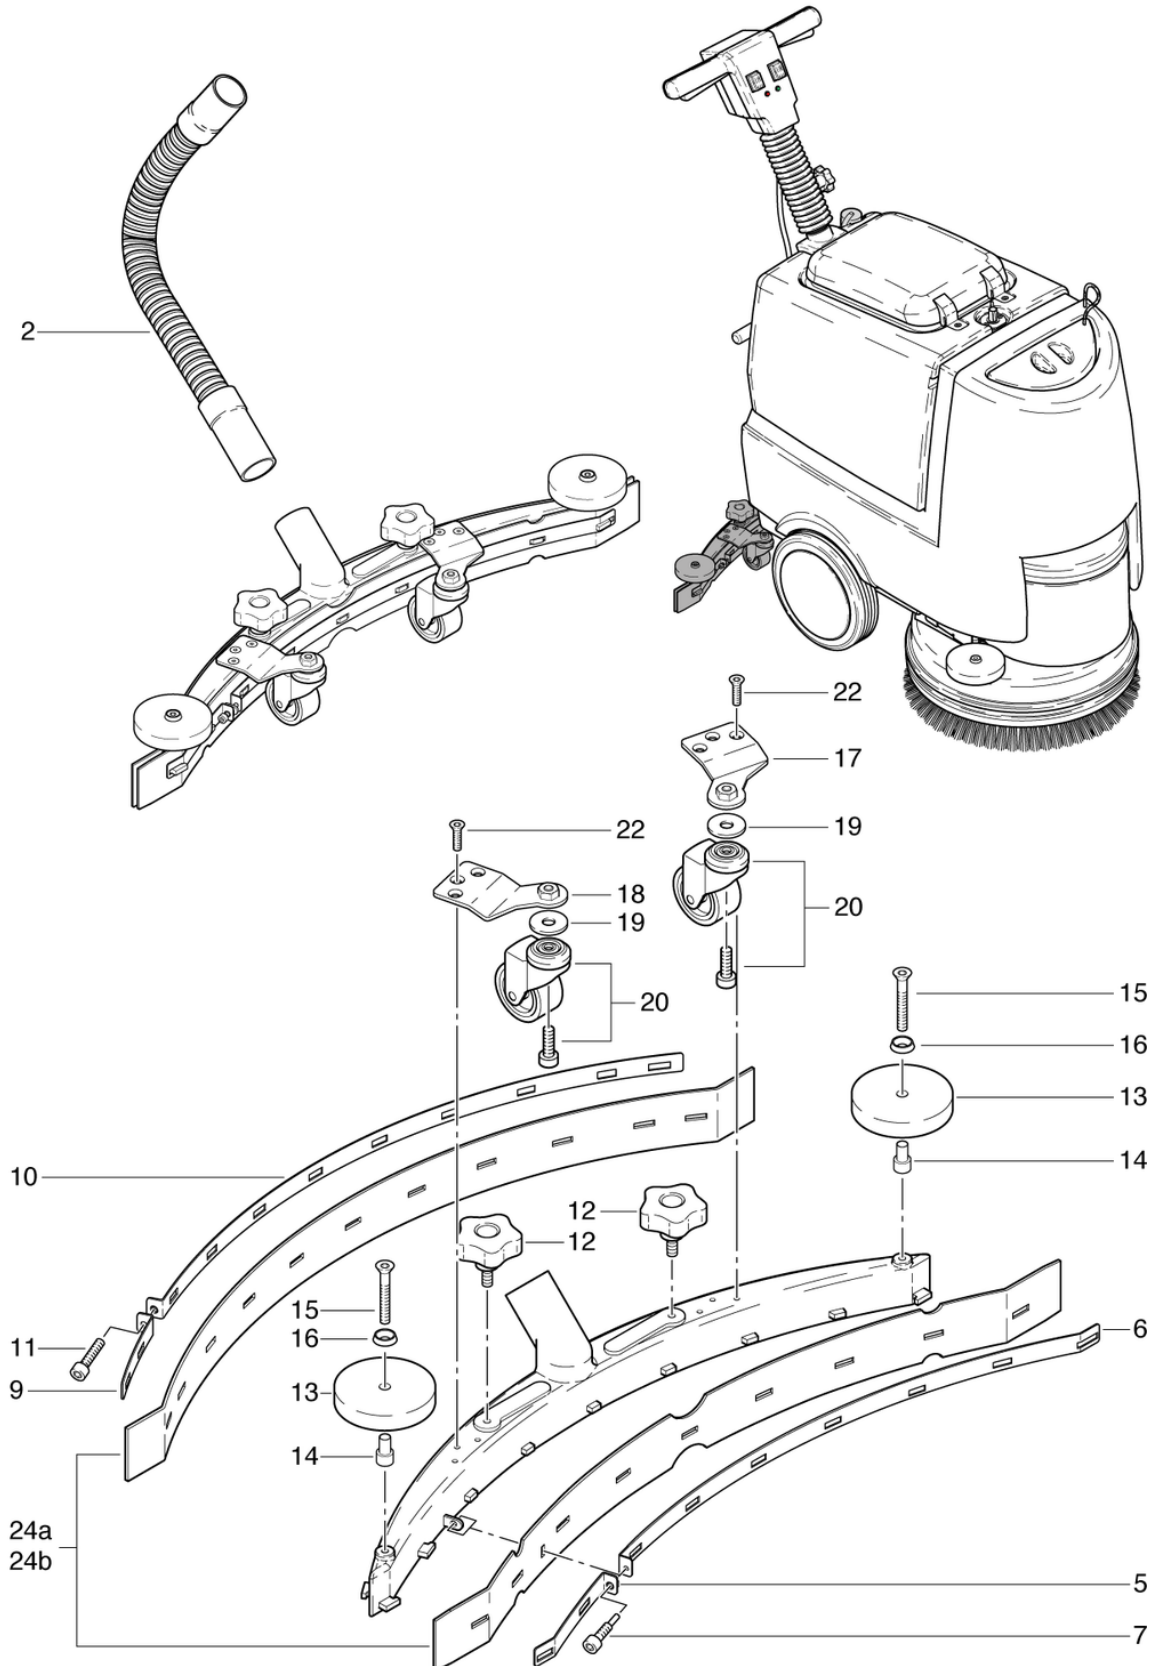

CLEANFIX RA431 IBC SEV

Saugdüse gebogen (altes Modell)

PDF erstellt am: 06.03.2024 22:18

RA 431 B/IBC

Pos.	Artikel-Nr.	Ersatzteil	Preis
2	470.832	Saugschlauch kpl. ID32mm x 0,64m	CHF 19.15
5	432.561	Halteblech klein, vorne	CHF 43.40
6	432.563	Halteblech vorn	CHF 89.95
7	800.425	Schraube DIN 912 M6 x 30 A2 bearbeitet	CHF 9.30
9	432.564	Halteblech klein, hinten	CHF 36.15
10	432.562	Halteblech hinten	CHF 92.00
11	P488Q	Schraube DIN 912 M6 x 25 A2	CHF 2.20
12	P253M	Sterngriff Ø62 M8 x 18	CHF 19.10
13	510.127	Abweisrad ø90mm	CHF 2.70
14	432.508	Distanzbuchse ø15/8,5 x 26,8	CHF 6.90
15	P479P	Schraube DIN 7991 M8 x 45 A2 Ersetzt durch P479E	CHF 2.20
16	P500T	Scheibe SN 213912 M8 25/4,8 A2	CHF 2.20
17	432.553A	Rollenhalter links rostfrei	CHF 22.05
18	432.554A	Rollenhalter rechts rostfrei	CHF 22.05
19	P500S	Scheibe DIN 433 M10 10,5/18/1,6 A2	CHF 2.20
20	P209B	Apparate-Lenkrolle m. Schraube M10 x 20	CHF 21.40
22	P479N	Schraube DIN 7991 M6 x 14 A2	CHF 2.20
24a	432.080LT	Abstreiflamellensatz Standard (Saugdüse gebogen)	CHF 75.90
24b	432.551	Abstreiflamellensatz fett- und ölbeständig (Saugdüse gebogen)	CHF 122.70