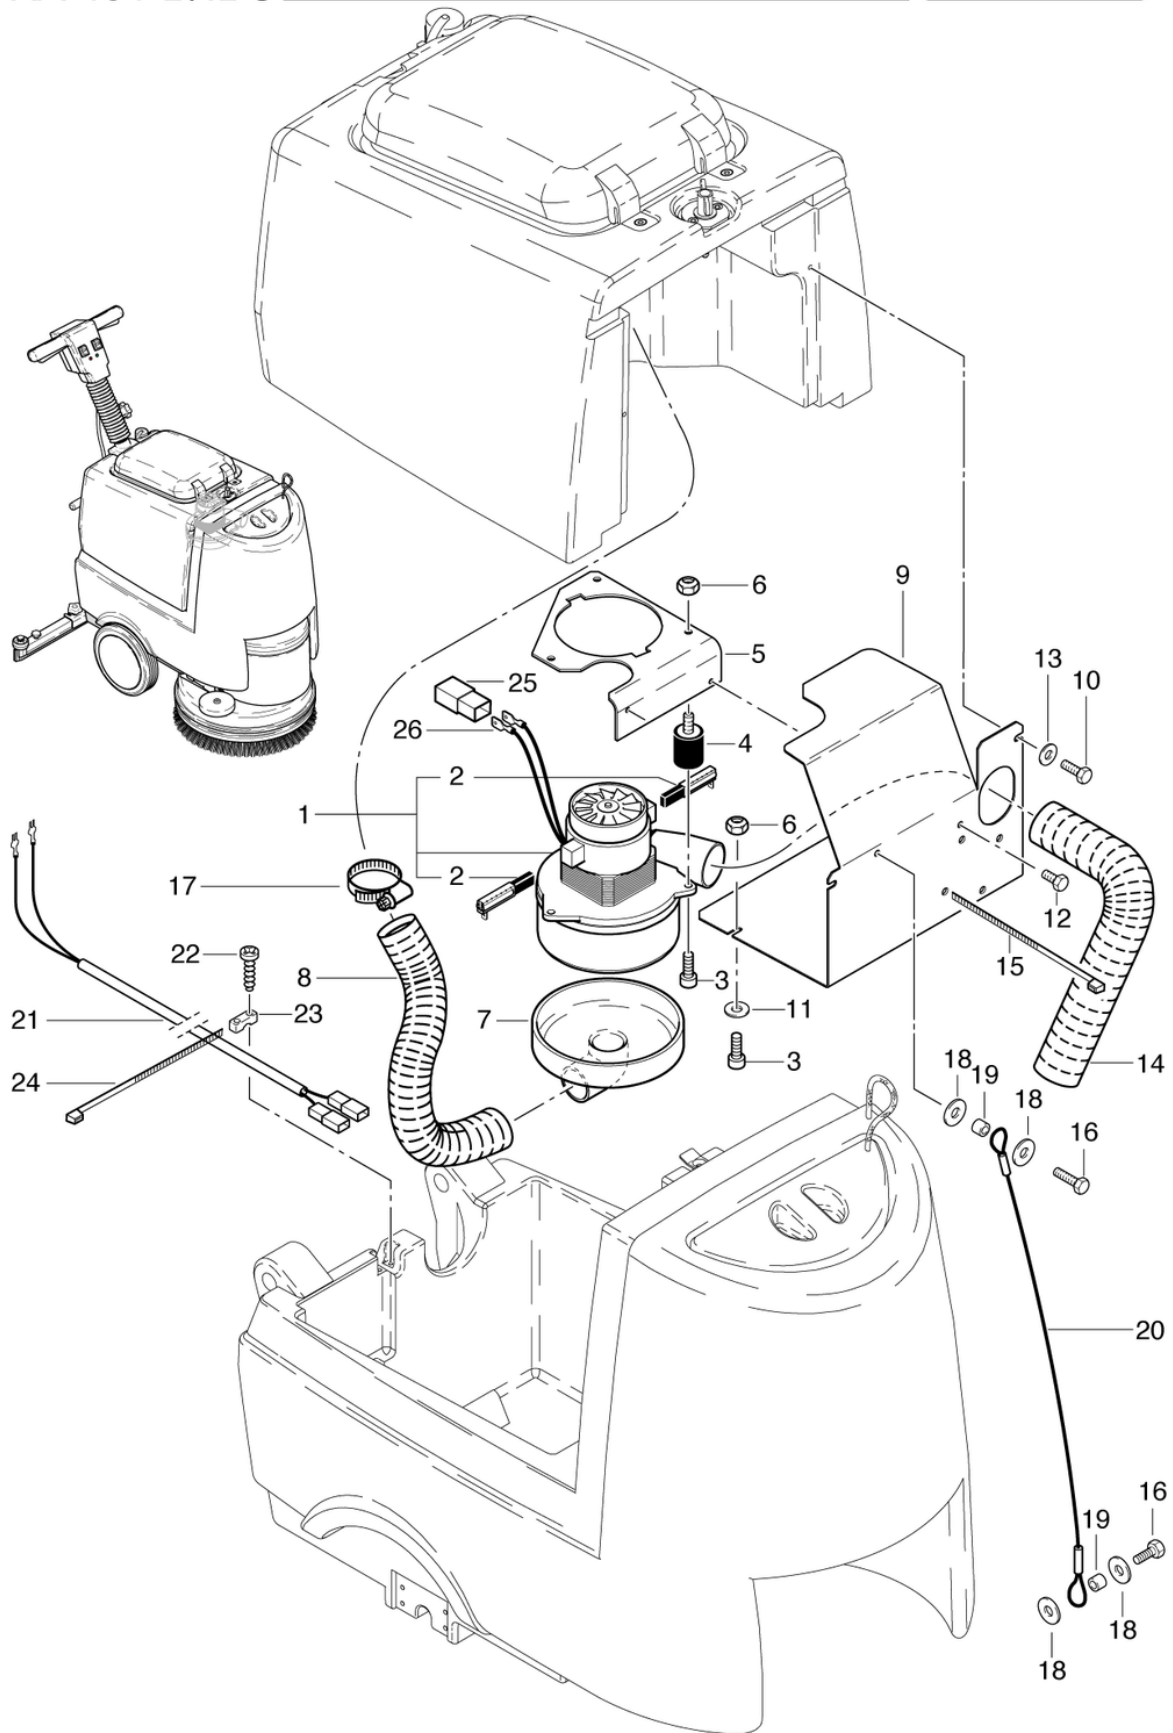

CLEANFIX RA431 IBC SEV

Einbau Saugmotor

PDF erstellt am: 06.03.2024 22:18

RA 431 B/IBC

Pos.	Artikel-Nr.	Ersatzteil	Preis
1	440.206	Sauggebläse 24V / 400W	CHF 154.00
2	P870KB	Kohlebürsten (Paar) OEP	CHF 39.00
3	P470RA	Schraube ISO4017 M6 x 14 A2	CHF 2.20
4	400.217	Rundpuffer M6 x 8, ø 20 x 25	CHF 27.50
5	436.355	Halter Sauggebläse	CHF 22.05
6	P493K	Mutter DIN 985 M6 St vz	CHF 2.20
7	470.490	Anschlusskappe kpl.	CHF 26.45
8	436.353	Saugschlauch, Gebläse 38 x 0,35m	CHF 7.10
9	436.354	Abdeckung Gebläse	CHF 54.85
10	P471Z	Schraube DIN 933 M6 x 10 A2	CHF 2.20
11	P497H	Scheibe DIN 9021 M6 6,4/18/1,6 A2	CHF 2.20
12	P470Q	Schraube DIN 933 M6 x 8 St vz	CHF 2.20
13	P496K	Unterlagscheibe DIN 125 A M6 6,4/12/1,6 St vz	CHF 2.20
14	470.488	Abluftschlauch ID 35 x 0,29m	CHF 12.90
15	P424	Kabelbinder schwarz 4,8 x 300mm	CHF 2.20
16	P472T	Schraube DIN 933 M6 x 20 A2	CHF 2.20
17	P206D	Schneckenengewindeschelle 32-50mm/12	CHF 7.90
18	P510L	Scheibe DIN 522 M6 6,4/25/1,5 A2	CHF 2.20
19	742.129	Distanzbuchse ø 8 / 6 x 4	CHF 2.20
20	436.447	Polyesterseil schwarz NF 4 x 639mm	CHF 7.30
21	436.357	Kabelbaum Sauggebläse L=1,785m	CHF 17.70
22	P476E	Schraube DIN 7985 M5 x 16 A2	CHF 2.20
23	4611085	Kabelbride anthrazitgrau	CHF 2.20
24	P609B	Kabelbinder wetterfest - 3,5 x 200	CHF 2.20
25	P402B	Isoliertülle schwarz, 6,3 SIN	CHF 2.20
26	P401E	Flachsteckzunge 6,3 x 0,8 - 1,5 - 2,5mm²	CHF 2.20