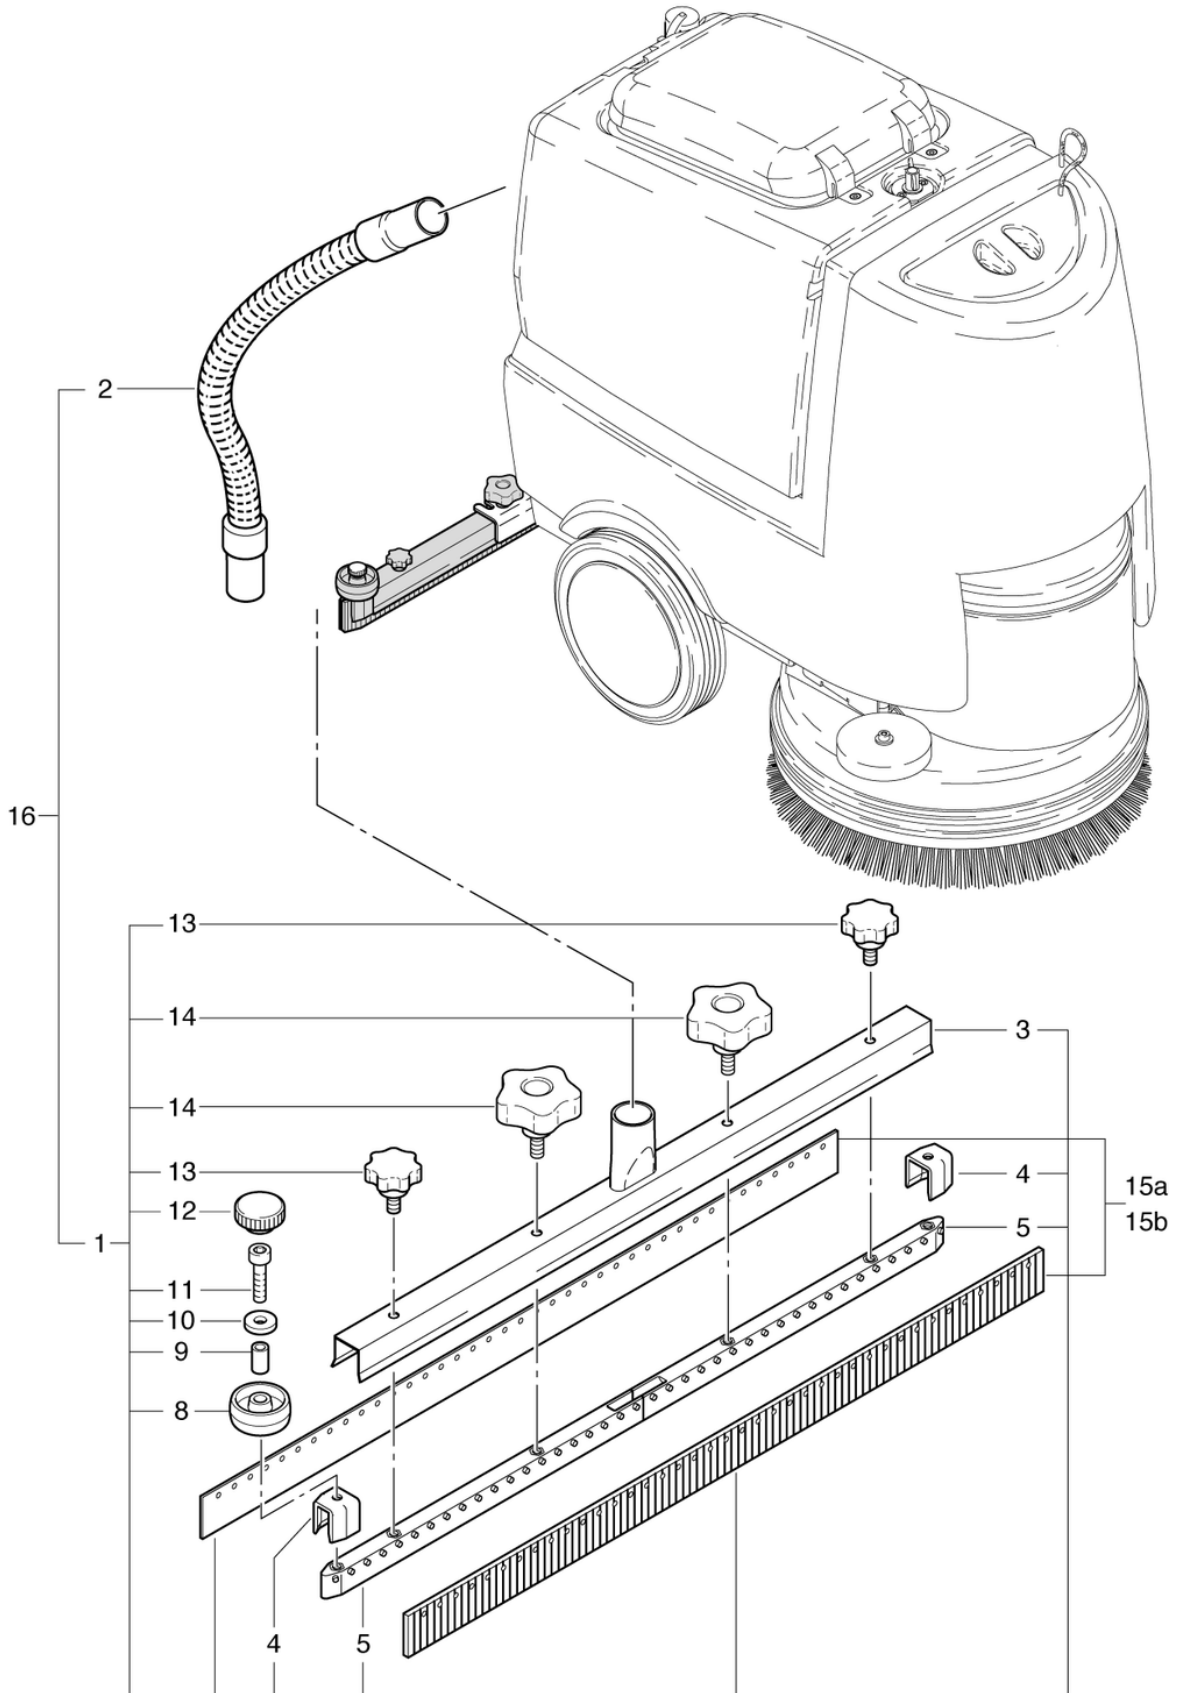

CLEANFIX RA431 IBC SEV

Saugdüse gerade

PDF erstellt am: 06.03.2024 22:18

RA 431 B/IBC

Pos.	Artikel-Nr.	Ersatzteil	Preis
1	430.600	Saugdüse gerade 70cm, fett-u.ölbeständig	CHF 406.70
2	470.831	Saugschlauch 0,64m	CHF 17.35
3	430.602	Saugdüsengehäuse	CHF 140.55
4	530.606	Endstück	CHF 5.05
5	430.603	Düseneinsatz	CHF 42.10
8	450.364F	Abweisrad 50mm	CHF 5.40
9	530.609	Distanzrohr 8/6 x 28mm	CHF 7.55
10	P497H	Scheibe DIN 9021 M6 6,4/18/1,6 A2	CHF 2.20
11	P486U	Schraube DIN 912 M6 x 35 mit Schaft A2	CHF 2.20
12	P494X	Griff BN 5364 M6 10/20/7,5 POM	CHF 2.20
13	530.607	Sterngriff ø40 M8 x 16	CHF 6.45
14	P253M	Sterngriff Ø62 M8 x 18	CHF 19.10
15a	430.082	Abstreiflamellensatz Standard (Saugdüse gerade)	CHF 93.20
15b	430.080	Abstreiflamellensatz fett- und ölbeständig (Saugdüse gerade)	CHF 121.60
16	432.020	Saugdüse gerade, Standard	CHF 249.60