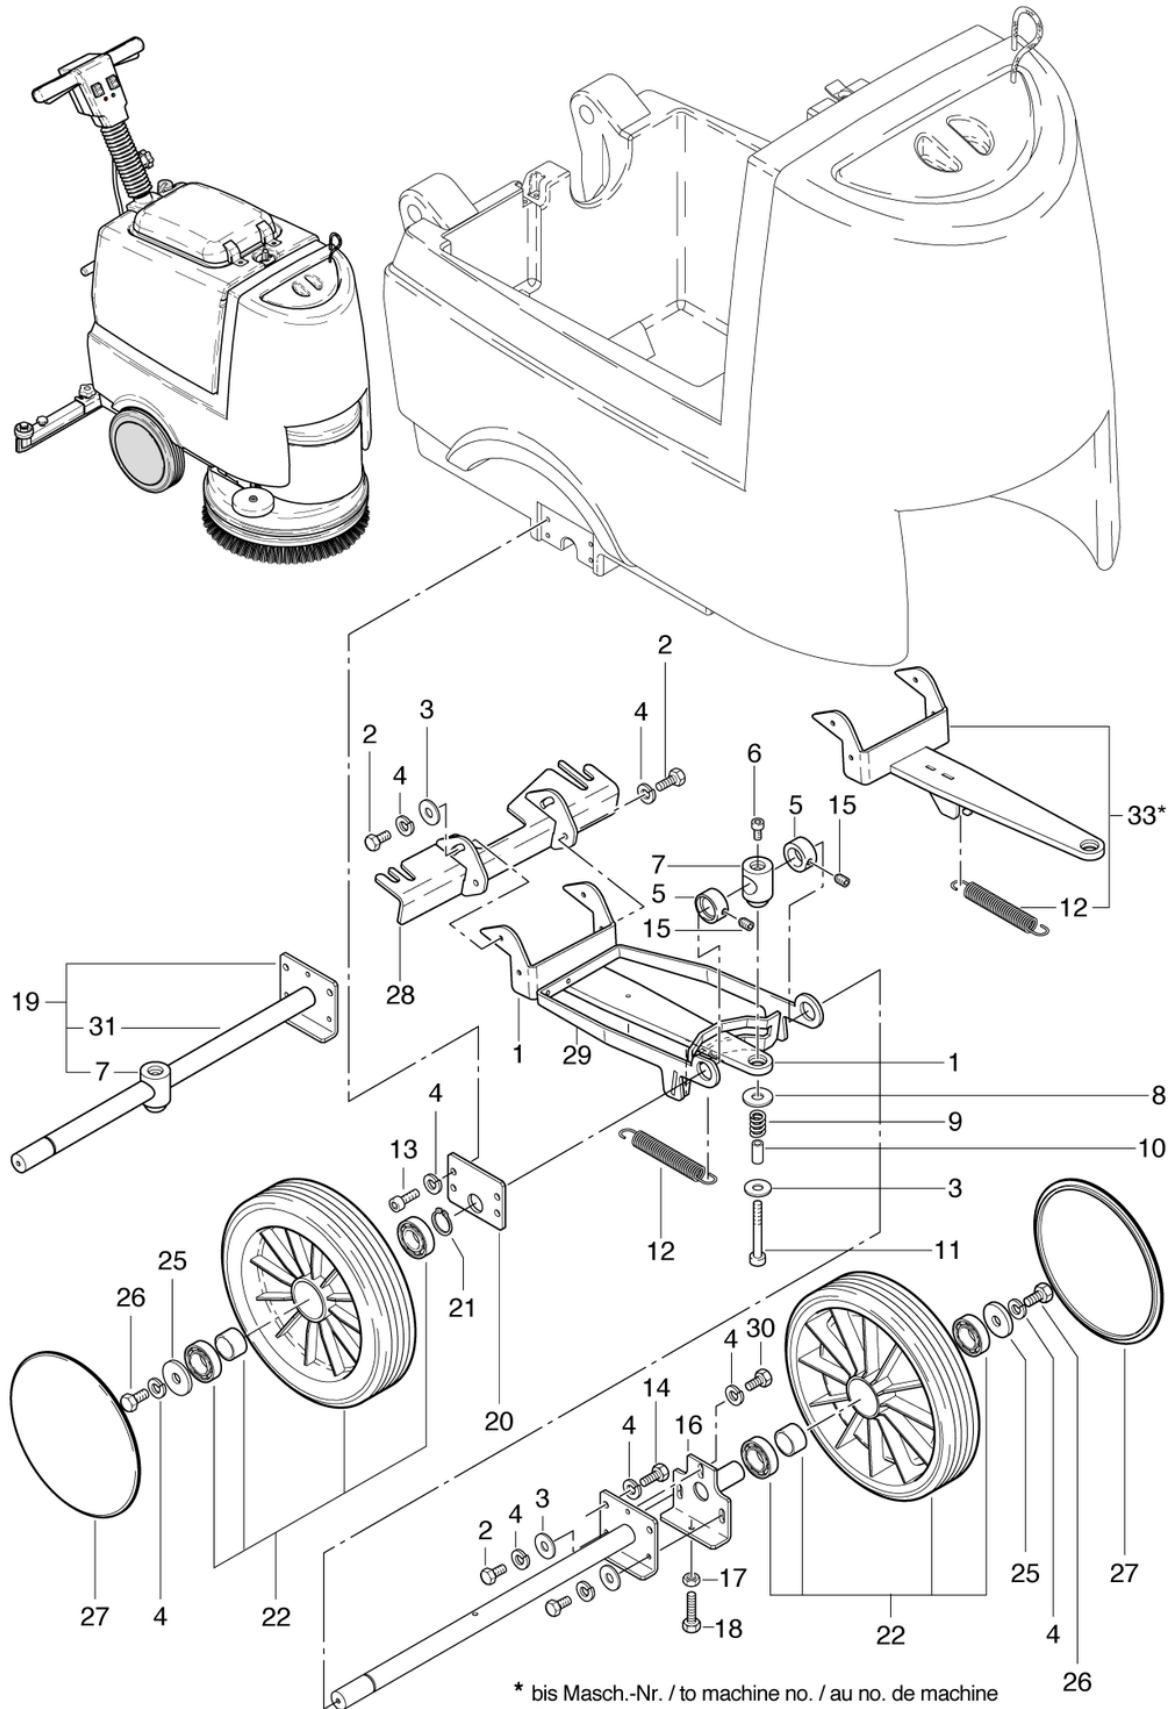

CLEANFIX RA431 IBC SEV

Chassis und Laufrad

PDF erstellt am: 06.03.2024 22:18

RA 431 B/IBC

Pos.	Artikel-Nr.	Ersatzteil	Preis
1	432.082A	Düsenträger kpl. rostfrei	CHF 50.65
2	P472R	Schraube DIN 933 M6 x 12 A2	CHF 2.20
3	P497H	Scheibe DIN 9021 M6 6,4/18/1,6 A2	CHF 2.20
4	P498U	Ring DIN 127 B M6 6,1/11,8/1,6 A2	CHF 2.20
5	P335	Ring ø32/20 x 14	CHF 5.70
6	P486YC	Schraube DIN 912 M6 x 10 A2	CHF 2.20
7	432.063A	Kugelzapfen rostfrei	CHF 24.95
8	P496S	Scheibe DIN 9021 M10 10,5/30/2,5 A2	CHF 2.20
9	432.083	Druckfeder VD-284 2,5/15/22	CHF 2.80
10	432.081	Distanzbuchse ø9,6/6,2 x 30	CHF 6.20
11	P486Y	Schraube DIN 912 M6 x 40 mit Schaft A2	CHF 2.20
12	432.084A	Zugfeder 2,5/18/85,8	CHF 6.55
13	P486R	Zylinderschraube mit Innensechskant DIN 912 M6 x 16 St vz	CHF 2.20
14	P470T	Schraube DIN 933 M6 x 16 St vz	CHF 2.20
15	P481C	Stift DIN 913 M6 x 6 St vz	CHF 2.20
16	432.061A	Drive Achse	CHF 28.60
17	P490D	Mutter DIN 934 M6 St vz	CHF 2.20
18	P472T	Schraube DIN 933 M6 x 20 A2	CHF 2.20
19	436.060A	Achse kpl. rostfrei	CHF 127.50
20	432.062A	Platte rechts rostfrei	CHF 8.30
21	P513EA	Sicherungsring für Welle DIN 471 20/1,2 A2	CHF 2.20
22	530.240	Laufgrad ø226 x 53mm inkl. Lager	CHF 56.85
25	P510L	Scheibe DIN 522 M6 6,4/25/1,5 A2	CHF 2.20
27	530.242	Radkappe rot	CHF 11.80
28	432.380A	Düsenhaltewinkel rostfrei	CHF 104.15
29	432.090A	Düsenhalter CL rostfrei	CHF 73.95
30	P471Z	Schraube DIN 933 M6 x 10 A2	CHF 2.20
31	436.064A	Achse rostfrei	CHF 72.30
33	432.075	Umbausatz Düsenträger	CHF 53.55