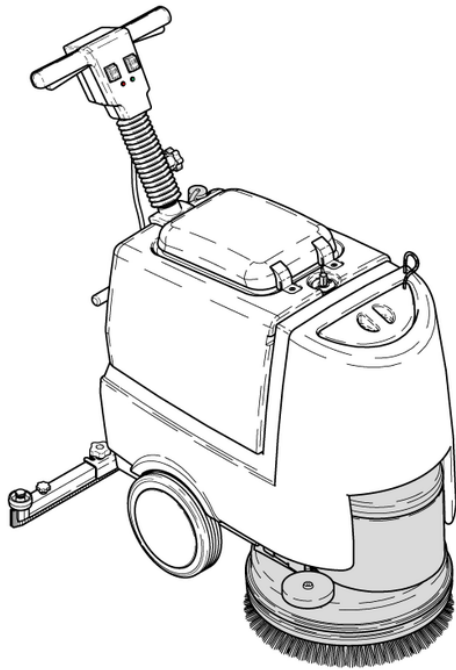

CLEANFIX RA431 IBC SEV

Antrieb und Wasserzuführung

PDF erstellt am: 06.03.2024 22:18

RA 431 B/IBC

Pos.	Artikel-Nr.	Ersatzteil	Preis
1	432.166	Laugenrohr	CHF 11.80
2	P492R	Mutter DIN 934 M20 x 1,5 A2	CHF 2.20
3	P498Q	Scheibe NFE 25511 M20 20,5/40/4,9 A2	CHF 2.20
4	436.126	Riemenrad kpl.	CHF 102.20
5	726.130	Riemenrad CL	CHF 46.80
6	432.507	Buchse	CHF 6.75
7	P964A	Ring DIN 3771 55,25/2,62 EPDM 70 SH A	CHF 2.20
8	432.502A	Antriebsplatte RA431 rostfrei	CHF 206.35
9	P497T	Scheibe DIN 9021 M8 8,4/24/2 A2	CHF 2.20
10	742.125	Hauptwelle MD	CHF 29.85
11	P513D	Sicherungsring für Welle DIN 471 25/1,2 St vz	CHF 2.20
12	430.136	Distanzscheibe 46 x 99 x 1	CHF 7.20
13	742.141	Mitnehmerstern	CHF 17.90
14	P344	Wellendichtring ø40/25 x 3 EPDM/V2A	CHF 20.70
15	P964B	Ring DIN 3771 42,52/2,62 EPDM 70 SH A	CHF 2.20
16	430.157	Bürstenaufnehmer	CHF 11.80
17	742.129	Distanzbuchse ø 8 / 6 x 4	CHF 2.20
18	P487S	Schraube DIN 912 M6 x 20 A2 Precot	CHF 2.20
19	726.301	Umlenkrolle	CHF 10.90
20	720.125	Nutmutter	CHF 16.05
21	720.128A	Spannschiene 82 x 20mm rostfrei	CHF 15.40
22	P513J	Stift DIN 913 M6 x 30 A2	CHF 2.20
23	436.127	Zapfen Rolle	CHF 8.30
24	530.467	Reduktionsschlauch	CHF 2.80
25	436.152	Schlauch ø12/3 x 0,28m	CHF 4.80
26	P550N	Schlauchklemme 19,8-706R	CHF 5.05
27	P496P	Scheibe DIN 125 A M8 8,4/16/1,6 A2	CHF 2.20
28	P487T	Schraube DIN 912 M8 x 45 mit Schaft A2	CHF 2.20
29	720.115	Rippenband 15 EPJ 895	CHF 48.25
30	432.146	Boden anthrazitgrau PP	CHF 28.25
31	P515Z	Schraube WN 1452 K50 x 16 St vz	CHF 2.20
32	P488E	Zyl-Schraube mit ISK ISO 4762-8 M5 x 8 A2K	CHF 2.20