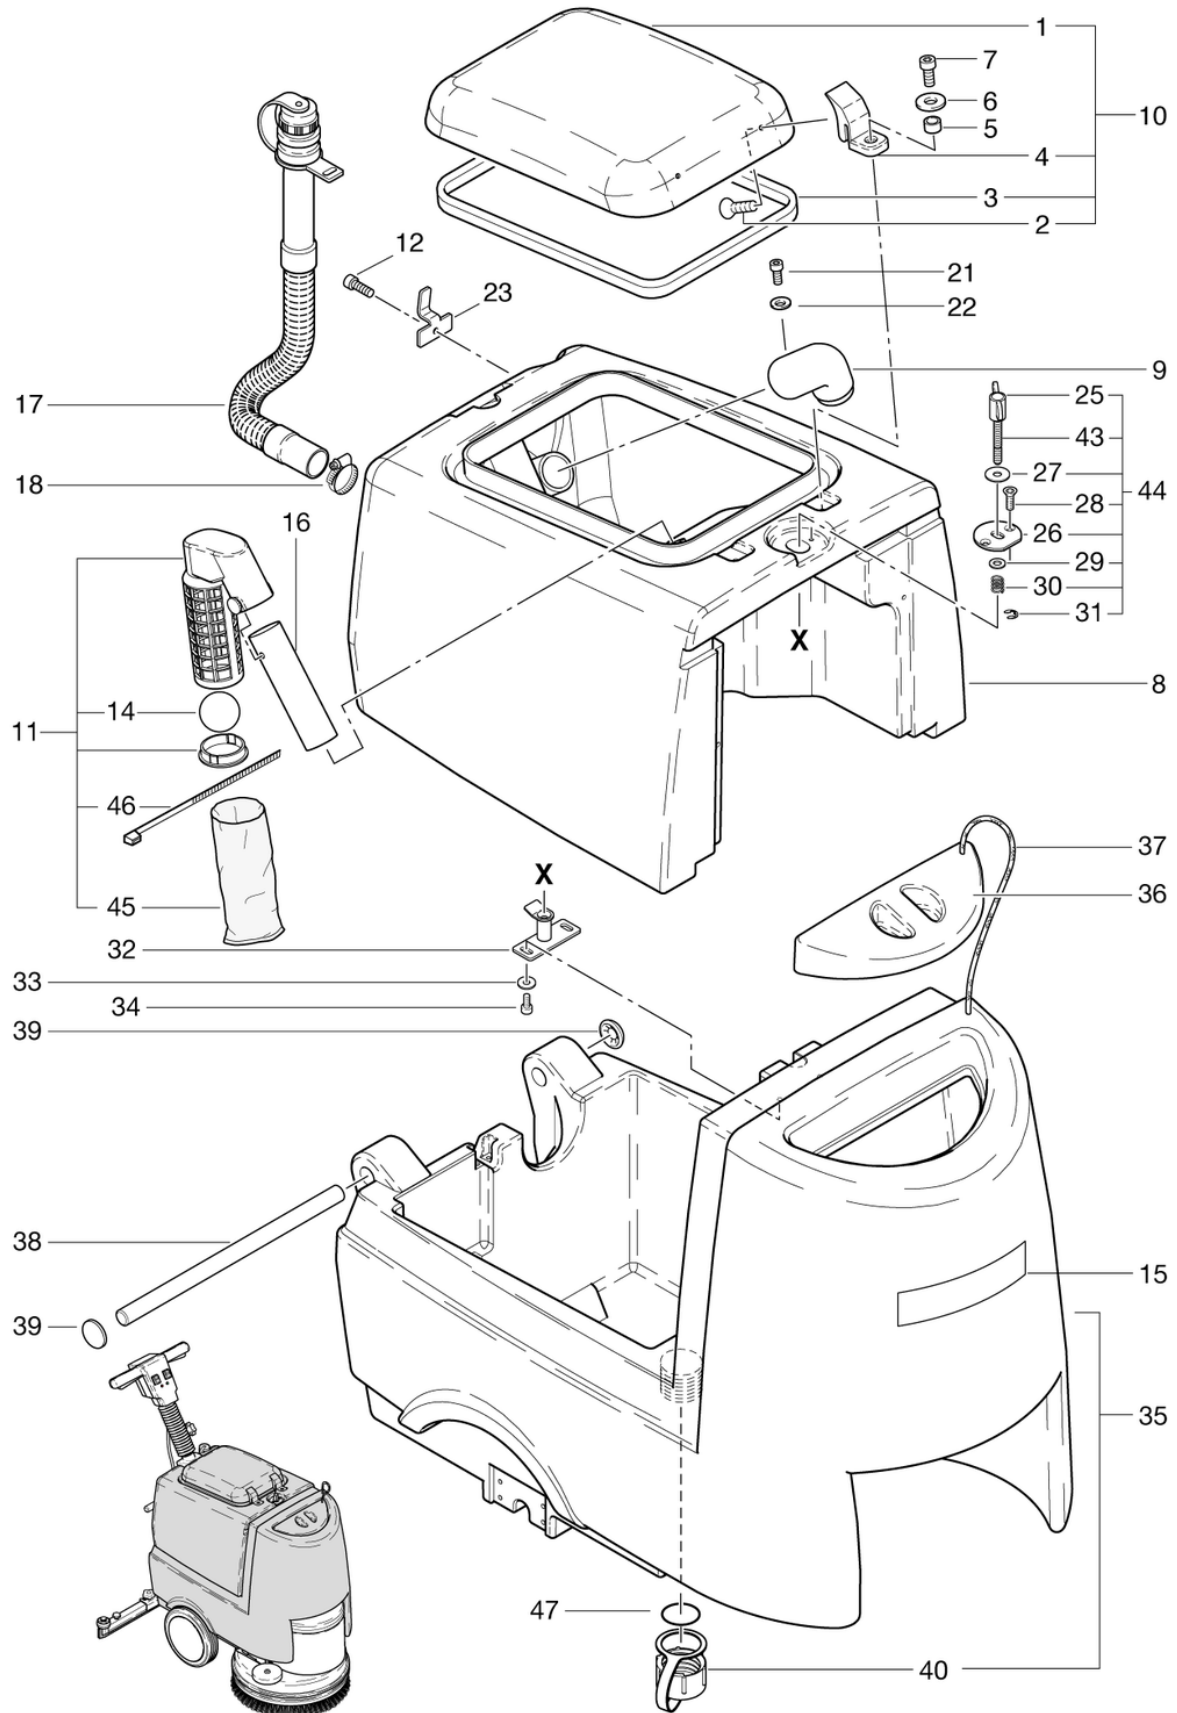

## Frisch-und Schmutzwassertank

PDF erstellt am: 06.03.2024 22:18

RA 431 B/IBC

Pos.	Artikel-Nr.	Ersatzteil	Preis
1	710.120	Haube Schmutzwassertank transparent bearbeitet	CHF 80.10
2	P4800	Schraube DIN 965 M4 x 8 A2	CHF 2.20
3	710.121	Haubendichtung EPDM schwarz	CHF 20.40
4	710.122	Scharnier Haube	CHF 5.40
5	430.618	Distanzbuchse ø7/5 x 5,5	CHF 2.80
6	P497K	Scheibe DIN 125 A M6 6,4/12/1,6 A2	CHF 2.20
7	P488B	Schraube DIN 912 M5 x 12 A2	CHF 2.20
8	436.200	Schmutzwassertank RA431/501B rot	CHF 455.25
9	560.674	Winkelstützen ø42/33	CHF 11.45
10	470.468	Haube RA 431B /430B vorm.	CHF 112.30
11	432.300	Schwimmerkorb kpl.	CHF 43.40
12	P488E	Zyl-Schraube mit ISK ISO 4762-8 M5 x 8 A2K	CHF 2.20
14	432.304	Ball ø45mm PP	CHF 3.65
15	100	SK-Etiketten "CLEANFIX" Gr.2	CHF 2.10
16	436.205	Saugrohr zu Gebl. Alu ø38/34 x 130mm	CHF 17.70
17	P561	Ablaufschlauch mit Quetschmuffe 0,63m	CHF 44.70
18	P206D	Schneckengewindeschelle 32-50mm/12	CHF 7.90
21	P484N	Schraube DIN 7981 C 3,5 x 9,5 St vz	CHF 2.20
22	P496D	Unterlagscheibe DIN 125 A M4 4,3/9/0,8 St vz	CHF 2.20
23	P109G	Schlauchhalter	CHF 5.00
25	P174	Flügelmutter M8 IG	CHF 8.30
26	436.221	Auflage ø48,5	CHF 13.35
27	P497T	Scheibe DIN 9021 M8 8,4/24/2 A2	CHF 2.20
28	P480PA	Schraube DIN 7991 M5 x 8 A2	CHF 2.20
29	P496P	Scheibe DIN 125 A M8 8,4/16/1,6 A2	CHF 2.20
30	436.228	Druckfeder DIN 2095 0,8/10,8/30	CHF 2.20
31	P500K	Scheibe DIN 6799 6/12/0,7 A2	CHF 2.20
32	432.407	Tankfixierung	CHF 48.95
33	P497E	Scheibe DIN 9021 M5 5,3/15/1,2 A2	CHF 2.20
34	P481Z	Schraube DIN 7985 M5 x 10 A2	CHF 2.20
35	436.100	Frischwassertank RA431/501B/IBC anthrazitgrau	CHF 439.20
36	432.115	Frischwasserdeckel	CHF 26.20
37	432.750	Halteseil ø3 x 260mm	CHF 2.20
38	436.220	Scharnierstange ø12 x 312	CHF 16.35
39	P499L	Ring Starlock NW 12 m. Kappe A2	CHF 2.50
40	432.110	Deckel zu Ablauf	CHF 8.50
43	436.226	Gewindebolzen	CHF 13.00
44	436.225	Verschluss kpl.	CHF 42.35
45	432.315	Filterbeutel	CHF 21.10
46	P609B	Kabelbinder wetterfest - 3,5 x 200	CHF 2.20
47	500.411	Dichtung zu Deckel	CHF 2.20