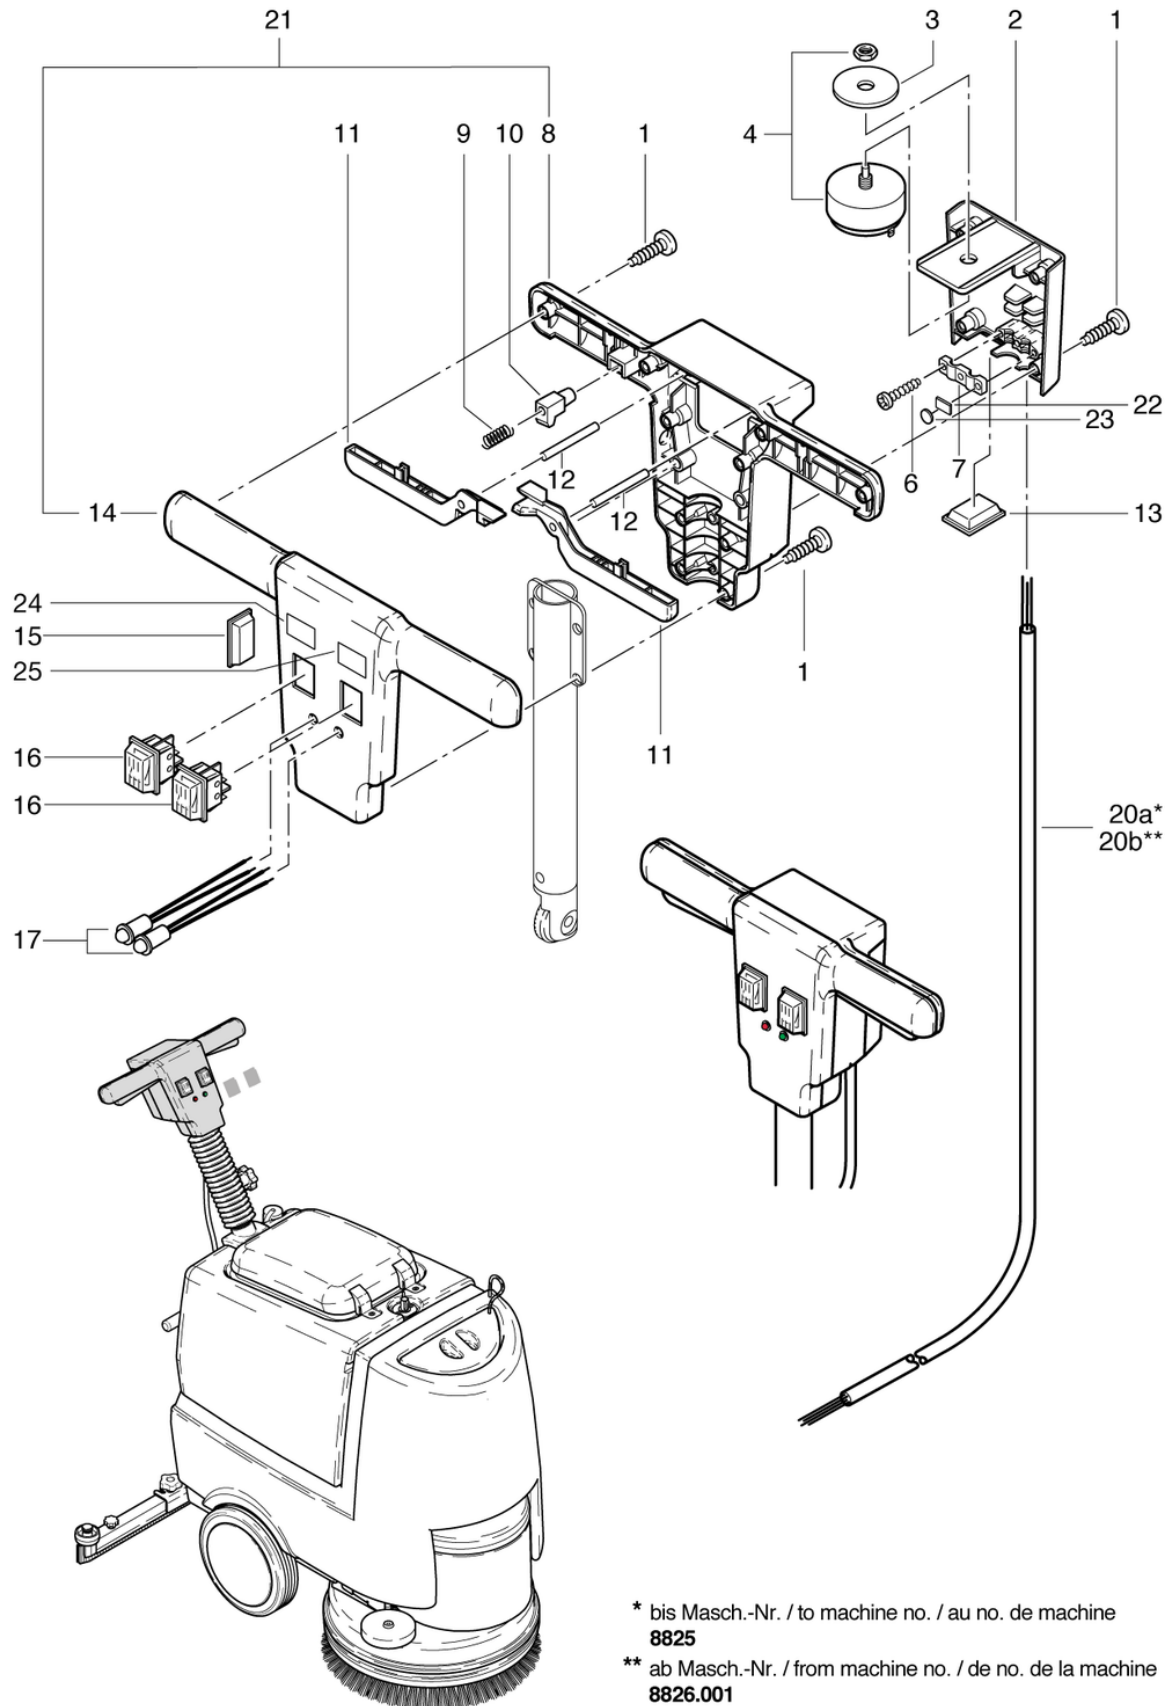

CLEANFIX RA431 IBC SEV

Griff

PDF erstellt am: 06.03.2024 22:18

RA 431 B/IBC

Pos.	Artikel-Nr.	Ersatzteil	Preis
1	P515L	Schraube WN 1452 K50 x 25 A2	CHF 2.20
2	741.310	Anschlusskasten anthrazitgrau	CHF 9.65
3	P496	Scheibe DIN 9021 M12 13/37/3 St vz	CHF 2.20
4	6650454	Schalter 2-polig	CHF 79.40
6	P516Q	Schraube WN 1452 K50 x 18 St vz	CHF 2.20
7	742.321	Kabelbride anthrazitgrau	CHF 2.20
8	436.324	Stieloberteil hinten anthrazitgrau bearbeitet	CHF 53.65
9	742.209	Druckfeder VD-090L 0,55/6/29,2	CHF 2.20
10	742.208	Knopf anthrazitgrau	CHF 2.50
11	741.204	Schaltgriff anthrazitgrau	CHF 9.65
12	P512M	Stift ISO 2338 6 x 50 St vz	CHF 2.20
13	741.216	Deckel schwarz	CHF 9.30
14	470.321A	Stieloberteil vorne für 2 LED's bearbeitet	CHF 59.70
15	P1710	Gleiter 35 x 15mm	CHF 2.20
16	P241	Wippenschalter weiss 24V	CHF 16.45
17	P415	Set LED rot,grün 2,1V, ø5mm	CHF 13.00
20a	436.319	Kabelbaum Stossbügel	CHF 80.35
20b	436.318	Kabelbaum Stossbügel	CHF 80.35
21	436.310	Stieloberteil vorne / hinten	CHF 80.95
22	436.154	Klemmstück PVC	CHF 2.20
23	P171Q	Abdeckkappe	CHF 2.20
24	3003	SK-Etiketten 3M Folie "Saugen"	CHF 0.00
25	383	SK-Etiketten 3M Folie "Tropfen"	CHF 2.20