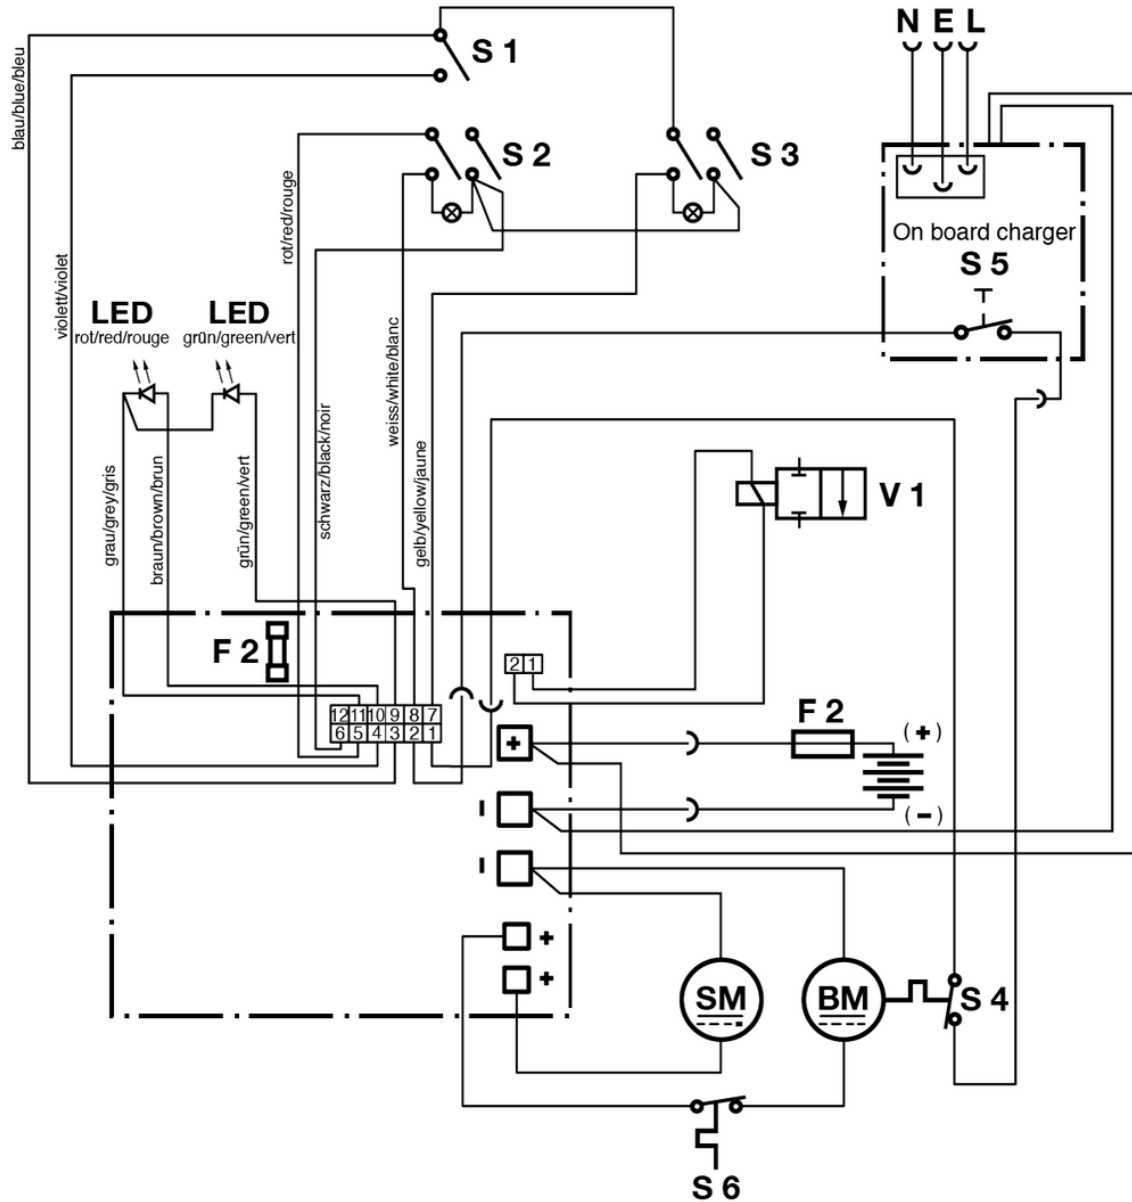

CLEANFIX RA431 IBC SEV

Stromlaufplan

PDF erstellt am: 06.03.2024 22:18

RA 431 IBC

- S 1 = Schalter Bürstmotor / Switch for brush motor / Interrupteur pour moteur
- S 2 = Schalter Ventil / Valve - Switch / Interrupteur pour valve
- S 3 = Schalter Saugmotor / Suction motor switch / Interrupteur pour moteur
- S 4 = Motor Temperaturwächter / Motor Temperature switch
- S 5 = Schalter für Fahrsperrung / Switch for driving barrier /
  Commutateur pour amortissement
- S 6 = Motorschutzschalter / Protective switchgear of an engine / Disjoncteur
- BM = Bürstmotor / Motor / Moteur
- SM = Saugmotor / Moteur d'aspiration / Vacuum motor
- V 1 = Ventil / Valve
- F 1 = Sicherung 3.15 A / Fuse 3.15 A / Fusible 3.15 A
- F 2 = Sicherung 75 A / Fuse 75 A / Fusible 75 A