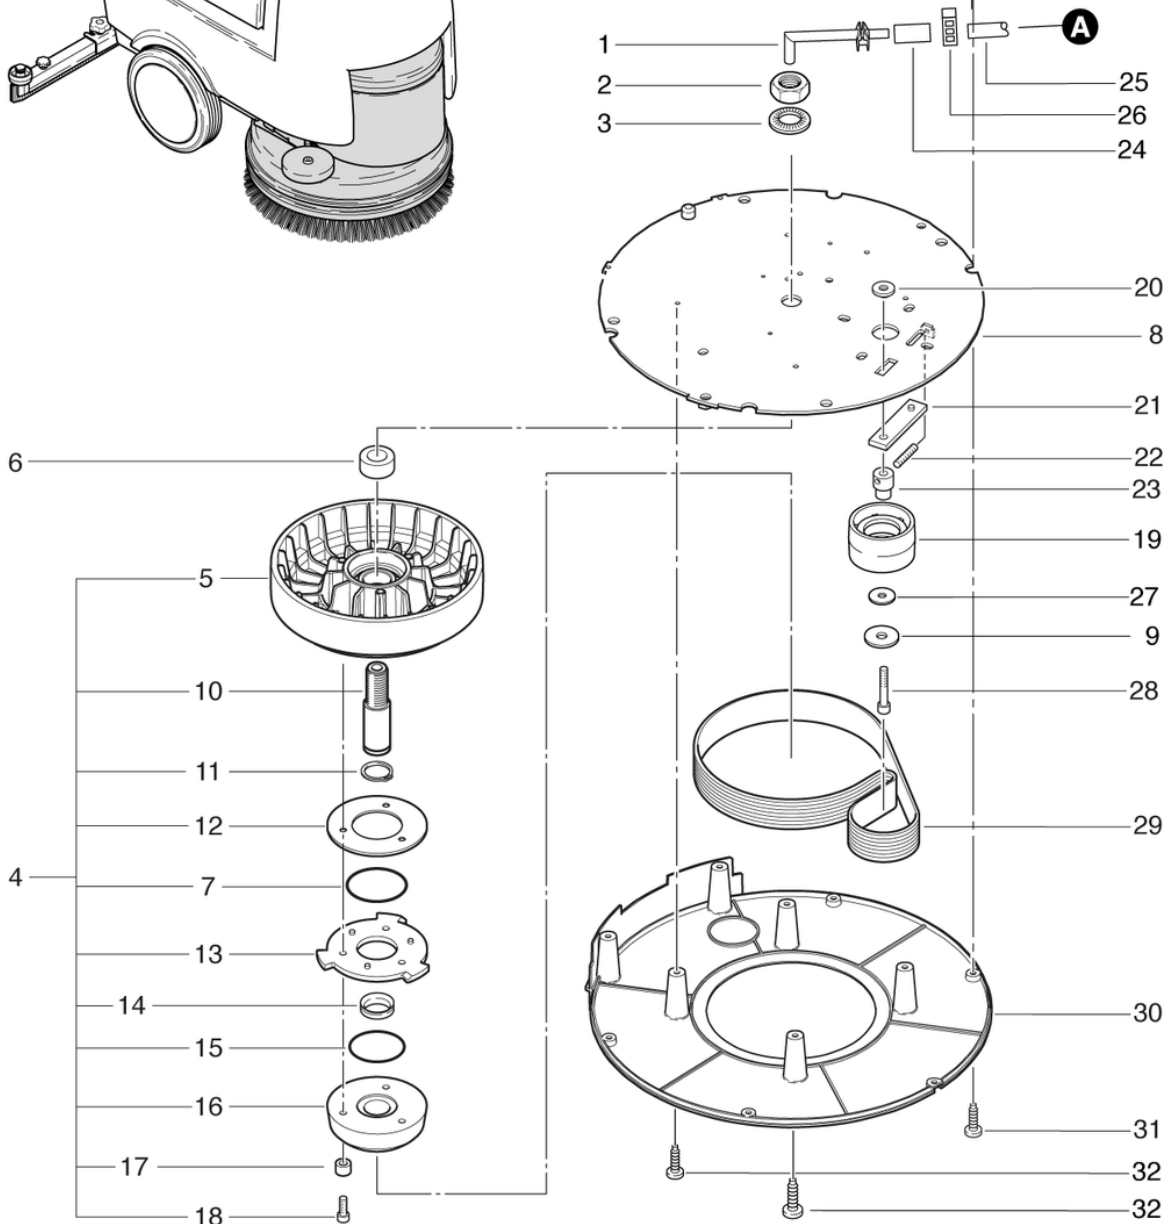

CLEANFIX RA431 IBC SEV

Antrieb und Wasserzuführung

PDF erstellt am: 06.03.2024 22:18

RA 431 B/IBC

Pos.	Artikel-Nr.	Ersatzteil	Preis
1	432.166	Laugenrohr	CHF 11.80
2	P492R	Mutter DIN 934 M20 x 1,5 A2	CHF 2.20
3	P498Q	Scheibe NFE 25511 M20 20,5/40/4,9 A2	CHF 2.20
4	436.126	Riemenrad kpl.	CHF 102.20
5	726.130	Riemenrad CL	CHF 46.80
6	432.507	Buchse	CHF 6.75
7	P964A	Ring DIN 3771 55,25/2,62 EPDM 70 SH A	CHF 2.20
8	432.502A	Antriebsplatte RA431 rostfrei	CHF 206.35
9	P497T	Scheibe DIN 9021 M8 8,4/24/2 A2	CHF 2.20
10	742.125	Hauptwelle MD	CHF 29.85
11	P513D	Sicherungsring für Welle DIN 471 25/1,2 St vz	CHF 2.20
12	430.136	Distanzscheibe 46 x 99 x 1	CHF 7.20
13	742.141	Mitnehmerstern	CHF 17.90
14	P344	Wellendichtring ø40/25 x 3 EPDM/V2A	CHF 20.70
15	P964B	Ring DIN 3771 42,52/2,62 EPDM 70 SH A	CHF 2.20
16	430.157	Bürstenaufnehmer	CHF 11.80
17	742.129	Distanzbuchse ø 8 / 6 x 4	CHF 2.20
18	P487S	Schraube DIN 912 M6 x 20 A2 Precot	CHF 2.20
19	726.301	Umlenkrolle	CHF 10.90
20	720.125	Nutmutter	CHF 16.05
21	720.128A	Spannschiene 82 x 20mm rostfrei	CHF 15.40
22	P513J	Stift DIN 913 M6 x 30 A2	CHF 2.20
23	436.127	Zapfen Rolle	CHF 8.30
24	530.467	Reduktionsschlauch	CHF 2.80
25	436.152	Schlauch ø12/3 x 0,28m	CHF 4.80
26	P550N	Schlauchklemme 19,8-706R	CHF 5.05
27	P496P	Scheibe DIN 125 A M8 8,4/16/1,6 A2	CHF 2.20
28	P487T	Schraube DIN 912 M8 x 45 mit Schaft A2	CHF 2.20
29	720.115	Rippenband 15 EPJ 895	CHF 48.25
30	432.146	Boden anthrazitgrau PP	CHF 28.25
31	P515Z	Schraube WN 1452 K50 x 16 St vz	CHF 2.20
32	P488E	Zyl-Schraube mit ISK ISO 4762-8 M5 x 8 A2K	CHF 2.20