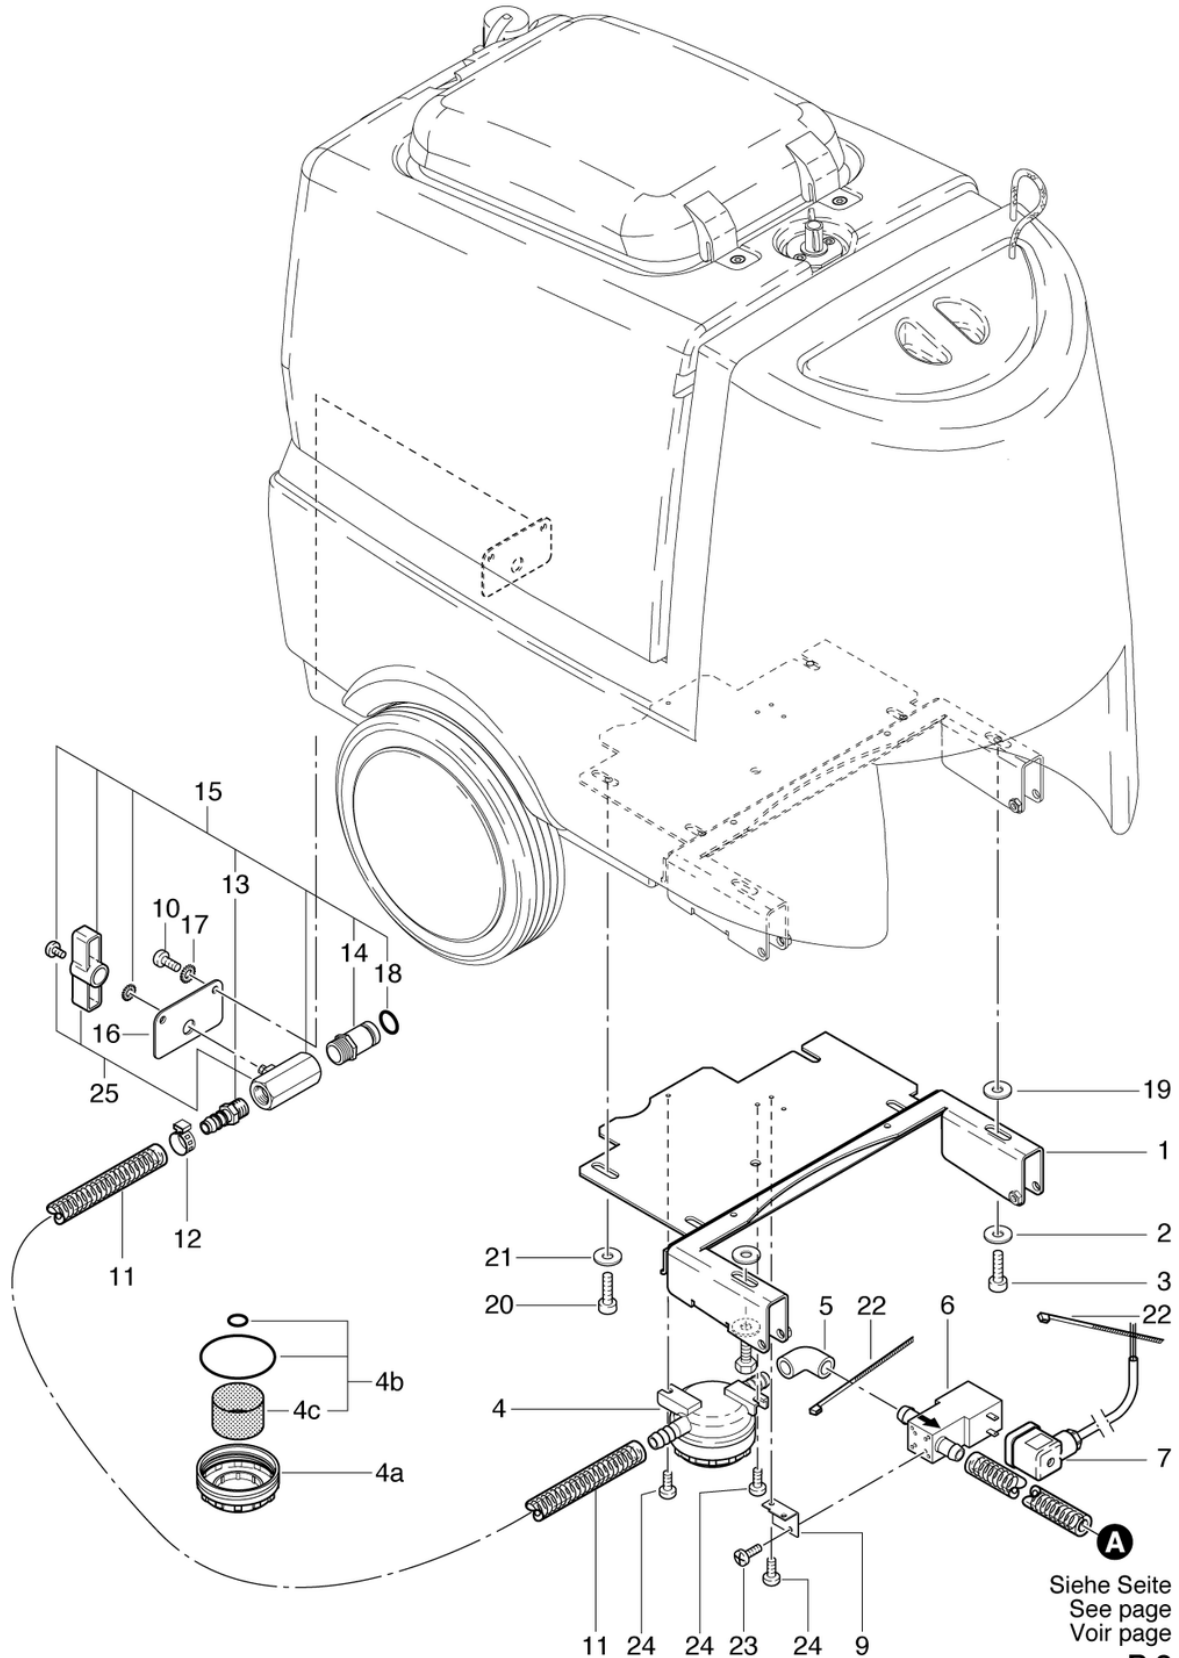

CLEANFIX RA431 IBC SEV

Einbau Magnetventil+Filter

PDF erstellt am: 06.03.2024 22:18

RA 431 B/IBC

Siehe Seite
See page
Voir page
B 8

Pos.	Artikel-Nr.	Ersatzteil	Preis
1	436.052A	Trägerblech B rostfrei	CHF 104.90
2	P497H	Scheibe DIN 9021 M6 6,4/18/1,6 A2	CHF 2.20
3	P486R	Zylinderschraube mit Innensechskant DIN 912 M6 x 16 St vz	CHF 2.20
4a	430.258	Deckel zu Frischwasserfilter 1/2" + 3/8"	CHF 16.45
4b	430.759A	Filter-Kit 1/2"-1/2" Masche 40	CHF 18.10
4c	430.759B	Filtersieb	CHF 16.25
4	430.759	Frischwasserfilter 1/2"-1/2" Masche 40	CHF 36.85
5	432.091	Winkelstück	CHF 3.10
6	P258	Magnetventil 24V	CHF 97.95
7	436.709	Kabelbaum Magnetventil inkl. Stecker	CHF 21.10
9	432.096A	Haltewinkel zu Ventil rostfrei	CHF 3.85
10	P481Z	Schraube DIN 7985 M5 x 10 A2	CHF 2.20
11	430.236	Schlauch Mag.-Ventil-Filter ø14/10 x 0,15m	CHF 5.40
12	P550N	Schlauchklemme 19,8-706R	CHF 5.05
13	P519B	Nippel 1/2" Ms	CHF 24.60
14	432.087	Nippel 1/2"	CHF 11.80
15	432.085	Kugelhahn kpl.	CHF 52.10
16	432.092A	Platte zu Kugelhahn bedruckt rostfrei	CHF 8.85
17	P498D	Scheibe DIN 6798 M5 5,1/9/0,5 A2	CHF 2.20
18	P960O	Ring DIN 3771 15,88/2,62 EPDM	CHF 2.20
19	P510L	Scheibe DIN 522 M6 6,4/25/1,5 A2	CHF 2.20
20	P486QA	Schraube DIN 912 M6 x 14 A2	CHF 2.20
21	P498U	Ring DIN 127 B M6 6,1/11,8/1,6 A2	CHF 2.20
22	P609B	Kabelbinder wetterfest - 3,5 x 200	CHF 2.20
23	P515W	Schraube WN 1451 K40 x 8 St vz	CHF 2.20
24	P476V	Schraube SN 213306 M4 x 5 St vz	CHF 2.20
25	500.355A	Kugelhahn 1/2" I-I-Gew.	CHF 14.15