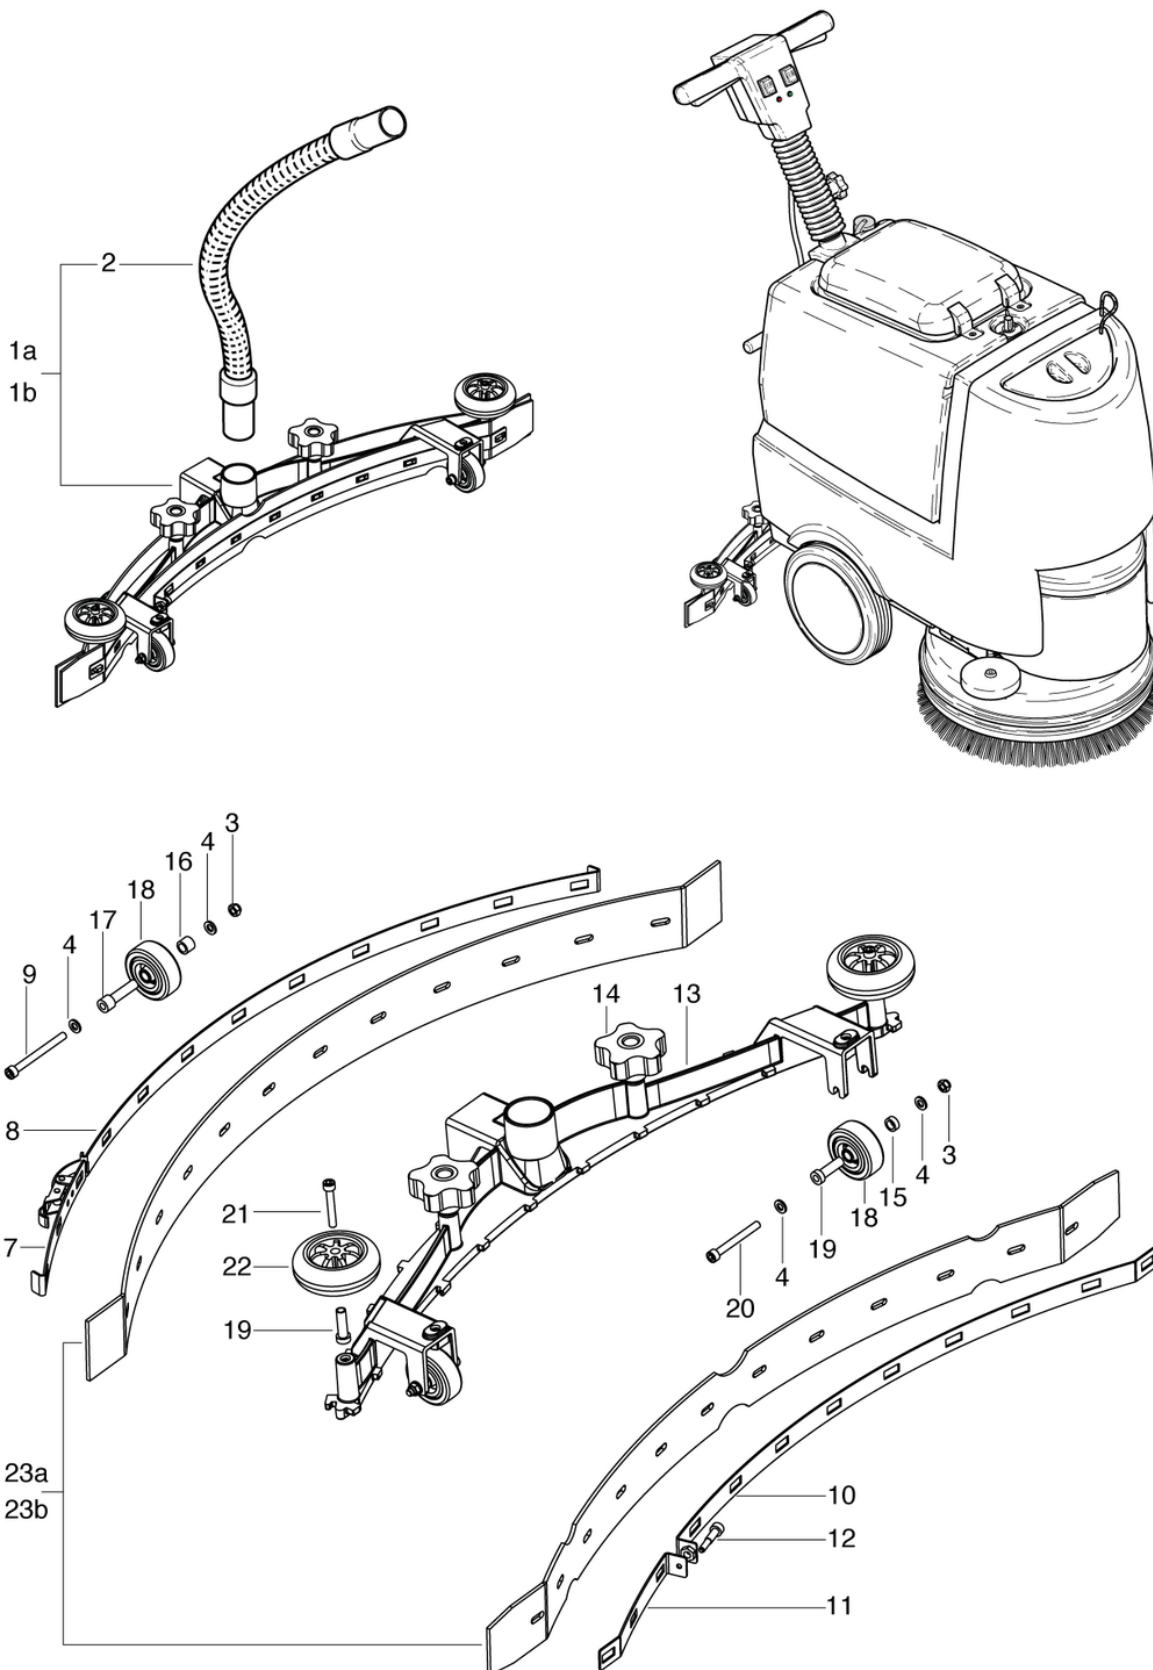

CLEANFIX RA431 IBC SEV

Saugdüse gebogen

PDF erstellt am: 06.03.2024 22:18

RA 431 B/IBC

Pos.	Artikel-Nr.	Ersatzteil	Preis
1a	432.559	Saugdüse gebogen, Standard	CHF 436.80
1b	432.600	Saugdüse gebogen, fett- und ölbeständig	CHF 470.00
2	470.832	Saugschlauch kpl. ID32mm x 0,64m	CHF 19.15
3	P492K	Mutter DIN 985 M6 A2	CHF 2.20
4	P497K	Scheibe DIN 125 A M6 6,4/12/1,6 A2	CHF 2.20
7	432.565	Halteblech hinten rechts	CHF 124.80
8	432.566	Halteblech hinten links	CHF 66.55
9	P470F	Schraube DIN 912 M6 x 65 mit Schaft A2	CHF 2.20
10	432.567	Halteblech vorne links	CHF 80.60
11	432.571	Halteblech vorne rechts	CHF 31.20
12	800.425	Schraube DIN 912 M6 x 30 A2 bearbeitet	CHF 9.30
13	432.573	Saugdüsenkörper	CHF 113.35
14	P253M	Sterngriff Ø62 M8 x 18	CHF 19.10
15	605.304	Buchse Ø12 x Ø8 x 4.7	CHF 10.40
16	605.302	Buchse Ø12 x Ø8 x 9.5	CHF 12.50
17	605.301	Buchse Ø12 x Ø6.1 x 41	CHF 16.65
18	P204E	Rad mit Vollgummireifen D50mm	CHF 10.30
19	605.303	Buchse Ø12 x Ø6.1 x 31.4	CHF 15.60
20	P470B	Schraube DIN 912 M6 x 55 mit Schaft St vz	CHF 2.20
21	P486Y	Schraube DIN 912 M6 x 40 mit Schaft A2	CHF 2.20
22	P204L	Skaterrolle ø75	CHF 16.10
23a	435.080LT	Abstreiflamellensatz Standard rot (Saugdüse gebogen)	CHF 75.90
23b	435.083	Abstreiflamellensatz fett- und ölbeständig (Saugdüse gebogen)	CHF 122.70