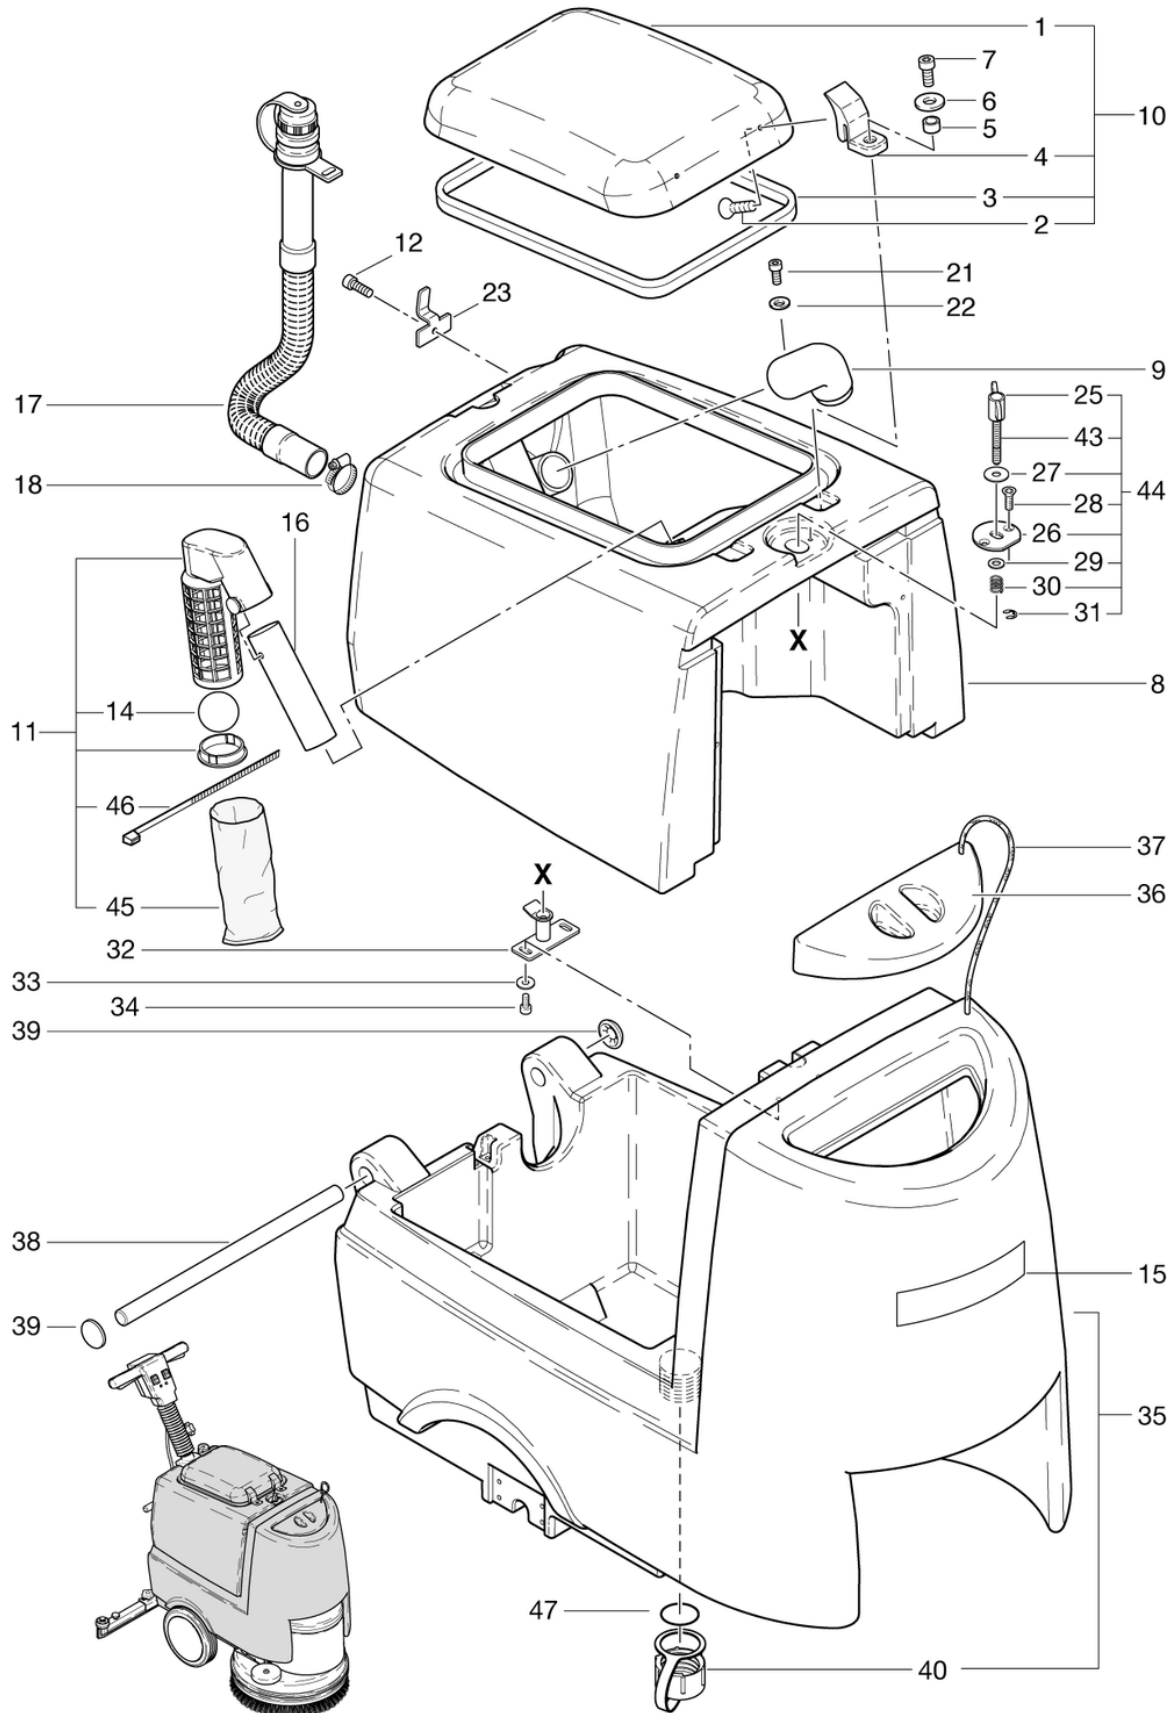

Pos.	Artikel-Nr.	Ersatzteil	Preis
1	710.120	Haube Schmutzwassertank transparent bearbeitet	CHF 80.10
2	P4800	Schraube DIN 965 M4 x 8 A2	CHF 2.20
3	710.121	Haubendichtung EPDM schwarz	CHF 20.40
4	710.122	Scharnier Haube	CHF 5.40
5	430.618	Distanzbuchse ø7/5 x 5,5	CHF 2.80
6	P497K	Scheibe DIN 125 A M6 6,4/12/1,6 A2	CHF 2.20
7	P488B	Schraube DIN 912 M5 x 12 A2	CHF 2.20
8	436.200	Schmutzwassertank RA431/501B rot	CHF 455.25
9	560.674	Winkelstützen ø42/33	CHF 11.45
10	470.468	Haube RA 431B /430B vorm.	CHF 112.30
11	432.300	Schwimmerkorb kpl.	CHF 43.40
12	P488E	Zyl-Schraube mit ISK ISO 4762-8 M5 x 8 A2K	CHF 2.20
14	432.304	Ball ø45mm PP	CHF 3.65
15	100	SK-Etiketten "CLEANFIX" Gr.2	CHF 2.10
16	436.205	Saugrohr zu Gebl. Alu ø38/34 x 130mm	CHF 17.70
17	P561	Ablaufschlauch mit Quetschmuffe 0,63m	CHF 44.70
18	P206D	Schneckengewindeschelle 32-50mm/12	CHF 7.90
21	P484N	Schraube DIN 7981 C 3,5 x 9,5 St vz	CHF 2.20
22	P496D	Unterlagscheibe DIN 125 A M4 4,3/9/0,8 St vz	CHF 2.20
23	P109G	Schlauchhalter	CHF 5.00
25	P174	Flügelmutter M8 IG	CHF 8.30
26	436.221	Auflage ø48,5	CHF 13.35
27	P497T	Scheibe DIN 9021 M8 8,4/24/2 A2	CHF 2.20
28	P480PA	Schraube DIN 7991 M5 x 8 A2	CHF 2.20
29	P496P	Scheibe DIN 125 A M8 8,4/16/1,6 A2	CHF 2.20
30	436.228	Druckfeder DIN 2095 0,8/10,8/30	CHF 2.20
31	P500K	Scheibe DIN 6799 6/12/0,7 A2	CHF 2.20
32	432.407	Tankfixierung	CHF 48.95
33	P497E	Scheibe DIN 9021 M5 5,3/15/1,2 A2	CHF 2.20
34	P481Z	Schraube DIN 7985 M5 x 10 A2	CHF 2.20
35	436.100	Frischwassertank RA431/501B/IBC anthrazitgrau	CHF 439.20
36	432.115	Frischwasserdeckel	CHF 26.20
37	432.750	Halteseil ø3 x 260mm	CHF 2.20
38	436.220	Scharnierstange ø12 x 312	CHF 16.35
39	P499L	Ring Starlock NW 12 m. Kappe A2	CHF 2.50
40	432.110	Deckel zu Ablauf	CHF 8.50
43	436.226	Gewindebolzen	CHF 13.00
44	436.225	Verschluss kpl.	CHF 42.35
45	432.315	Filterbeutel	CHF 21.10
46	P609B	Kabelbinder wetterfest - 3,5 x 200	CHF 2.20
47	500.411	Dichtung zu Deckel	CHF 2.20