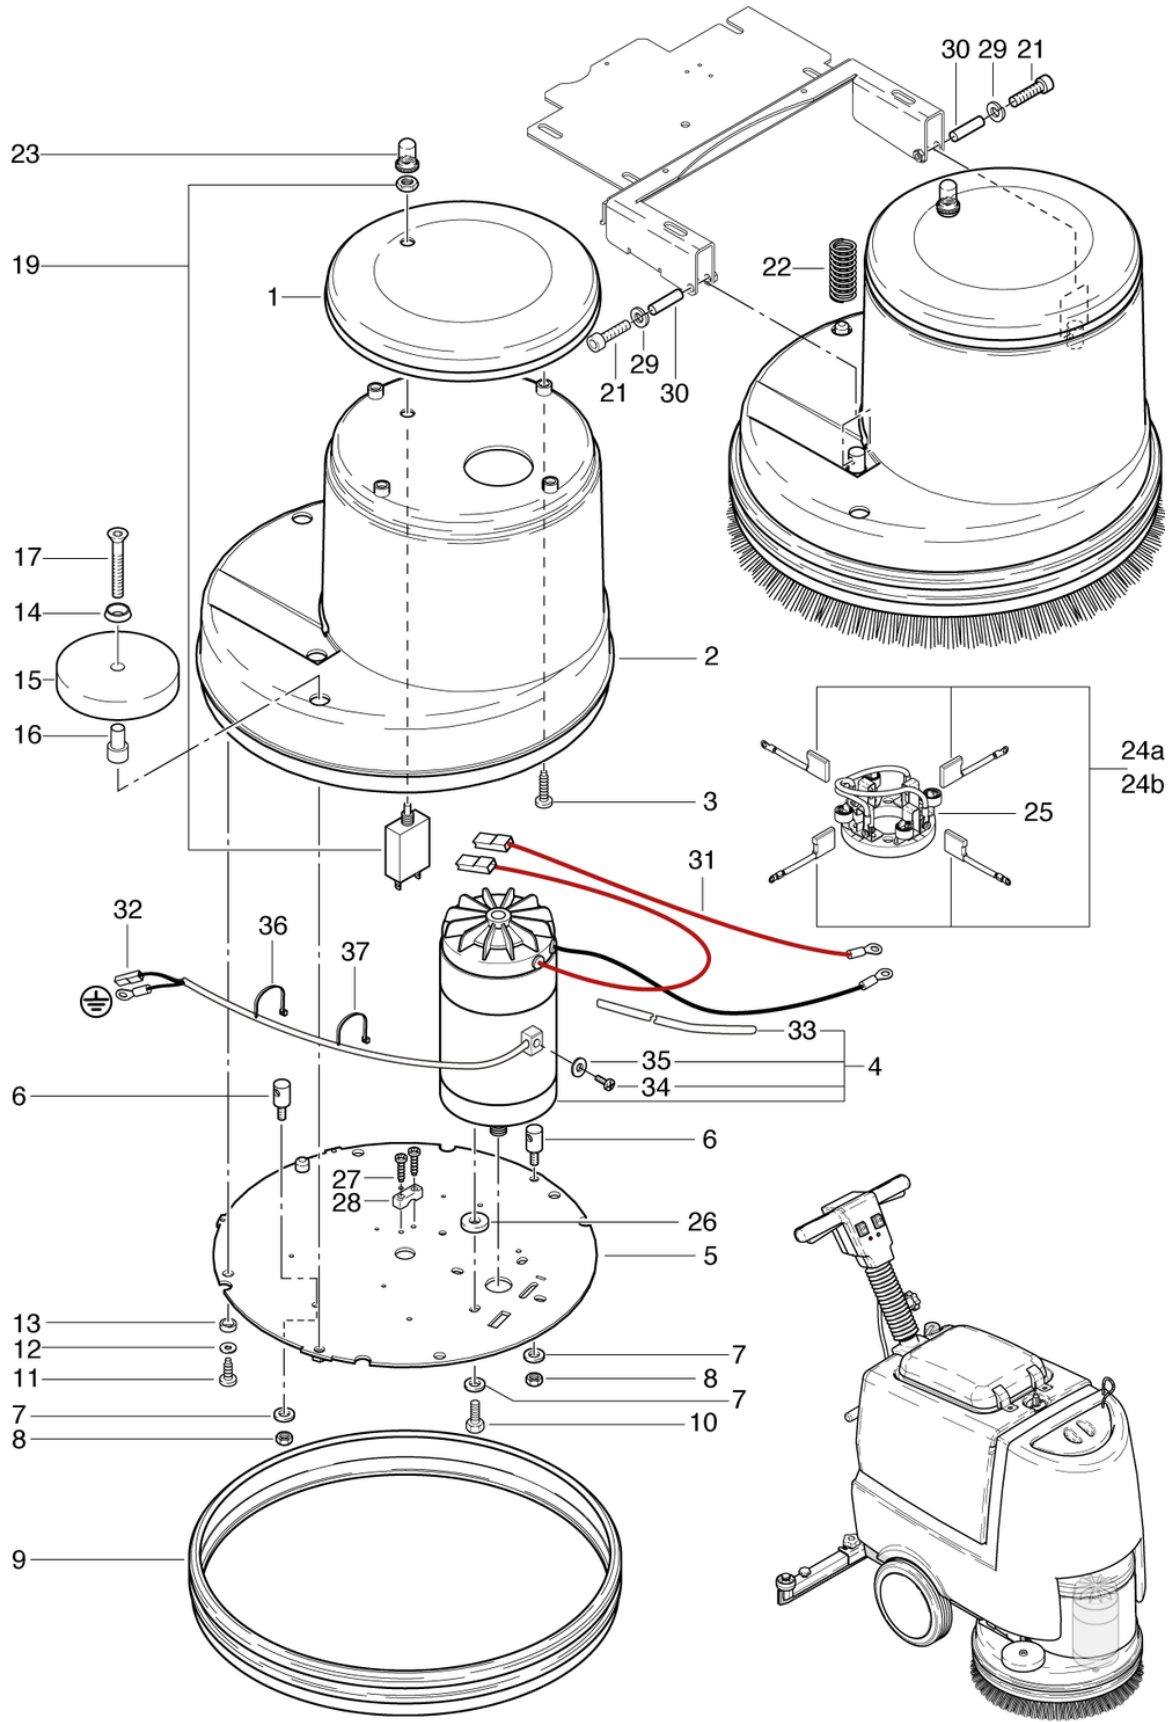

CLEANFIX RA431 B

Motor

PDF erstellt am: 15.03.2024 21:22

RA 431 B/IBC

Pos.	Artikel-Nr.	Ersatzteil	Preis
1	748.0670	Deckel anthrazitgrau	CHF 25.45
2	432.513	Abdeckung Bürstkopf rot bearbeitet	CHF 88.60
3	P516H	Schraube WN 1451 K50 x 16 St vz	CHF 2.20
4	436.123	El. Motor 24 V DC 600W kpl.	CHF 546.00
5	432.502A	Antriebsplatte RA431 rostfrei	CHF 206.35
6	432.505A	Gelenkzapfen rostfrei	CHF 11.25
7	P496P	Scheibe DIN 125 A M8 8,4/16/1,6 A2	CHF 2.20
8	P492H	Mutter DIN 985 M8 St vz	CHF 2.20
9	720.054	Prellschutz anthrazitgrau	CHF 34.70
10	P471E	Schraube DIN 933 M8 x 20 A2	CHF 2.20
11	P515LA	Schraube WN 1452 K50 x 10 A2	CHF 2.20
12	P497E	Scheibe DIN 9021 M5 5,3/15/1,2 A2	CHF 2.20
13	432.515	Distanzhülse BN 5281 10,3/15/5 PA6.6	CHF 2.20
14	P500T	Scheibe SN 213912 M8 25/4,8 A2	CHF 2.20
15	510.127	Abweisrad ø90mm	CHF 2.70
16	432.508	Distanzbuchse ø15/8,5 x 26,8	CHF 6.90
17	P479E	Schraube DIN 7991 M8 x 50 St vz	CHF 2.20
19	470.355	Motorschutzschalter 25A	CHF 42.15
21	P486U	Schraube DIN 912 M6 x 35 mit Schaft A2	CHF 2.20
22	436.520	Druckfeder DIN 2095 2,0/18/56	CHF 2.60
23	500.957A	Schutzkappe E-T-A M10	CHF 13.55
24a	436.121A	Kohlebürsten (Set à 4 Stk.) Signermotor	CHF 119.00
24b	436.121B	Kohlebürsten (Set à 4 Stk.) (Rotomag)	CHF 31.20
25	436.121.10	Befestigungsring für Kohlebürsten	CHF 27.45
26	P495Z	Scheibe DIN 7349 M8 8,4/21/4 A2	CHF 2.20
27	P476E	Schraube DIN 7985 M5 x 16 A2	CHF 2.20
28	4611085	Kabelbride anthrazitgrau	CHF 2.20
29	P497K	Scheibe DIN 125 A M6 6,4/12/1,6 A2	CHF 2.20
30	432.522	Führung BK	CHF 4.05
31	436.711	Litze MS rot 6mm² L=1m	CHF 6.30
32	436.314	Motorkabelbaum inkl.Temperaturfühler	CHF 21.50
33	436.701	Isolierschlauch ø12 x 0,52m	CHF 2.90
34	P478C	Schraube DIN 84 M4 x 10 Ms	CHF 2.20
35	P498A	Ring DIN 127 B M4 4,1/7,6/0,9 CuSn	CHF 2.20
36	P609B	Kabelbinder wetterfest - 3,5 x 200	CHF 2.20
37	P421	Kabelbinder schwarz 2,5 x 98mm	CHF 2.20