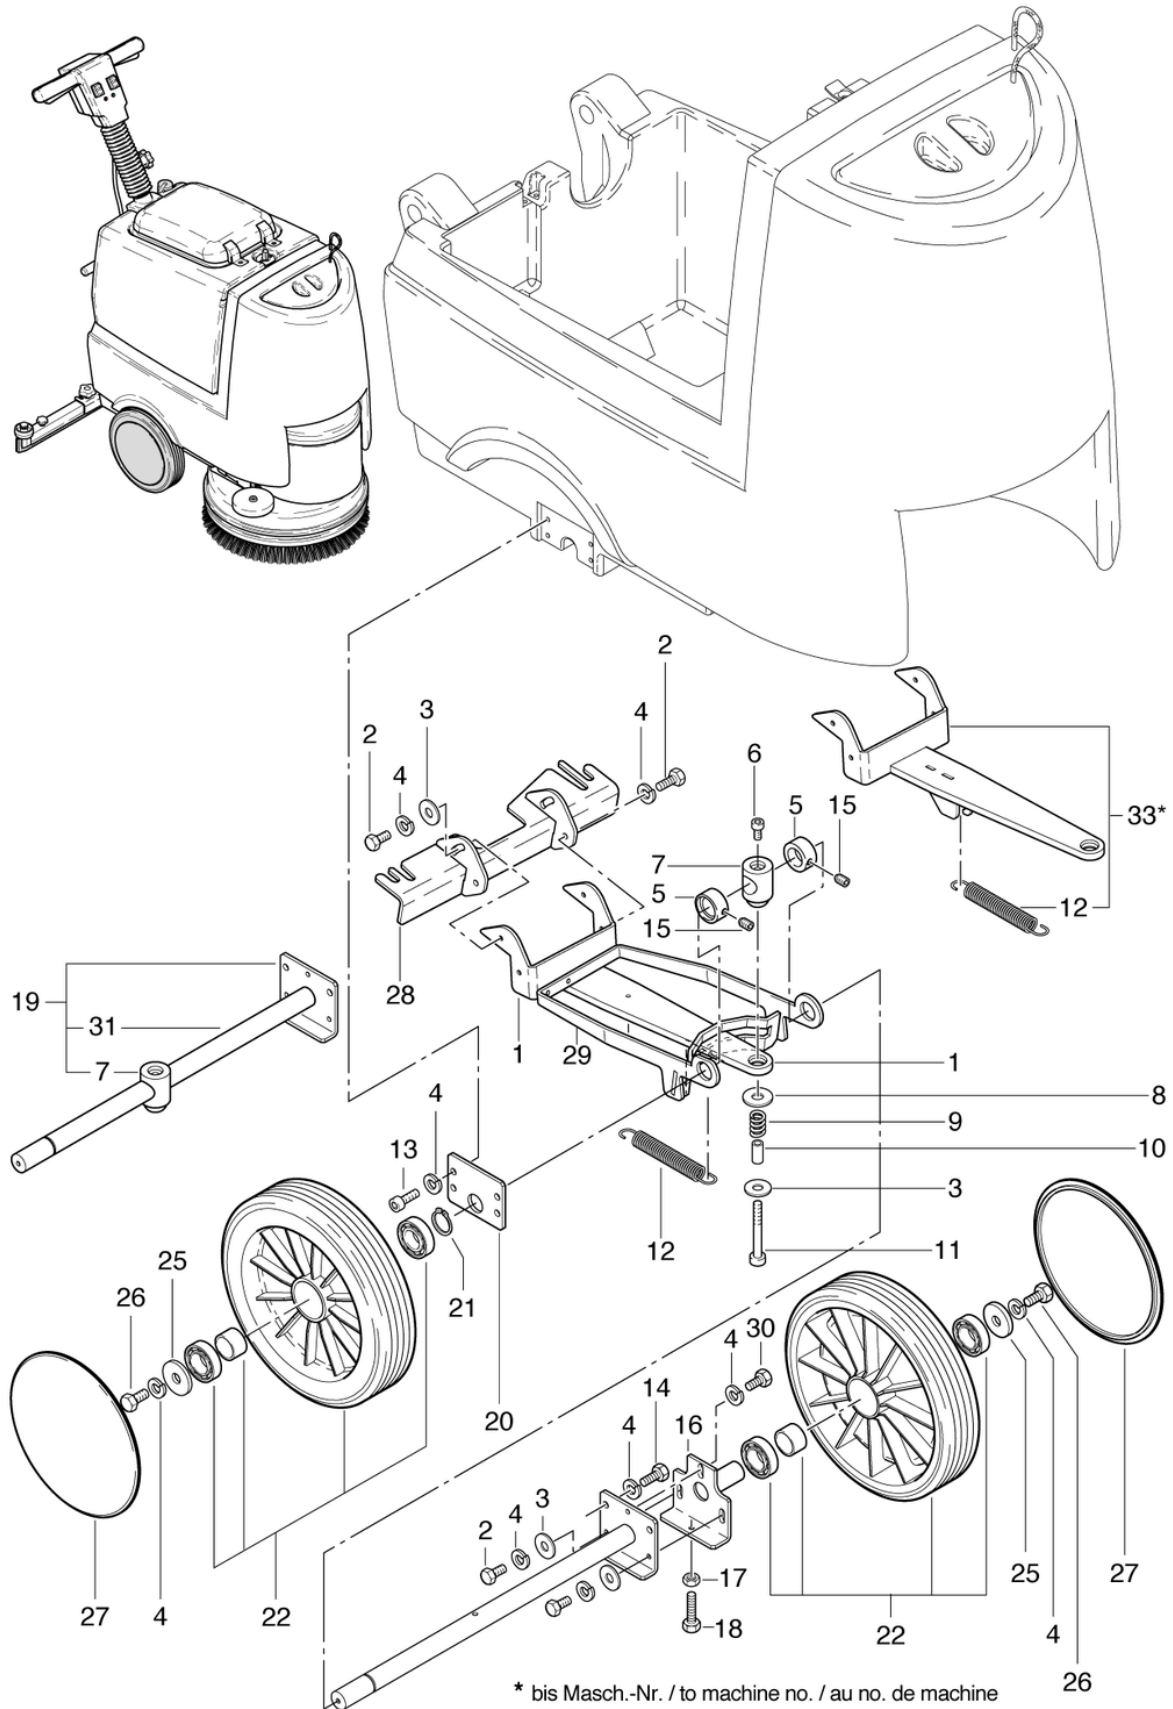

CLEANFIX RA431 B

Chassis und Laufrad

PDF erstellt am: 15.03.2024 21:22

RA 431 B/IBC

Pos.	Artikel-Nr.	Ersatzteil	Preis
1	432.082A	Düsenträger kpl. rostfrei	CHF 50.65
2	P472R	Schraube DIN 933 M6 x 12 A2	CHF 2.20
3	P497H	Scheibe DIN 9021 M6 6,4/18/1,6 A2	CHF 2.20
4	P498U	Ring DIN 127 B M6 6,1/11,8/1,6 A2	CHF 2.20
5	P335	Ring ø32/20 x 14	CHF 5.70
6	P486YC	Schraube DIN 912 M6 x 10 A2	CHF 2.20
7	432.063A	Kugelzapfen rostfrei	CHF 24.95
8	P496S	Scheibe DIN 9021 M10 10,5/30/2,5 A2	CHF 2.20
9	432.083	Druckfeder VD-284 2,5/15/22	CHF 2.80
10	432.081	Distanzbuchse ø9,6/6,2 x 30	CHF 6.20
11	P486Y	Schraube DIN 912 M6 x 40 mit Schaft A2	CHF 2.20
12	432.084A	Zugfeder 2,5/18/85,8	CHF 6.55
13	P486R	Zylinderschraube mit Innensechskant DIN 912 M6 x 16 St vz	CHF 2.20
14	P470T	Schraube DIN 933 M6 x 16 St vz	CHF 2.20
15	P481C	Stift DIN 913 M6 x 6 St vz	CHF 2.20
16	432.061A	Drive Achse	CHF 28.60
17	P490D	Mutter DIN 934 M6 St vz	CHF 2.20
18	P472T	Schraube DIN 933 M6 x 20 A2	CHF 2.20
19	436.060A	Achse kpl. rostfrei	CHF 127.50
20	432.062A	Platte rechts rostfrei	CHF 8.30
21	P513EA	Sicherungsring für Welle DIN 471 20/1,2 A2	CHF 2.20
22	530.240	Laufgrad ø226 x 53mm inkl. Lager	CHF 56.85
25	P510L	Scheibe DIN 522 M6 6,4/25/1,5 A2	CHF 2.20
27	530.242	Radkappe rot	CHF 11.80
28	432.380A	Düsenhaltewinkel rostfrei	CHF 104.15
29	432.090A	Düsenhalter CL rostfrei	CHF 73.95
30	P471Z	Schraube DIN 933 M6 x 10 A2	CHF 2.20
31	436.064A	Achse rostfrei	CHF 72.30
33	432.075	Umbausatz Düsenträger	CHF 53.55