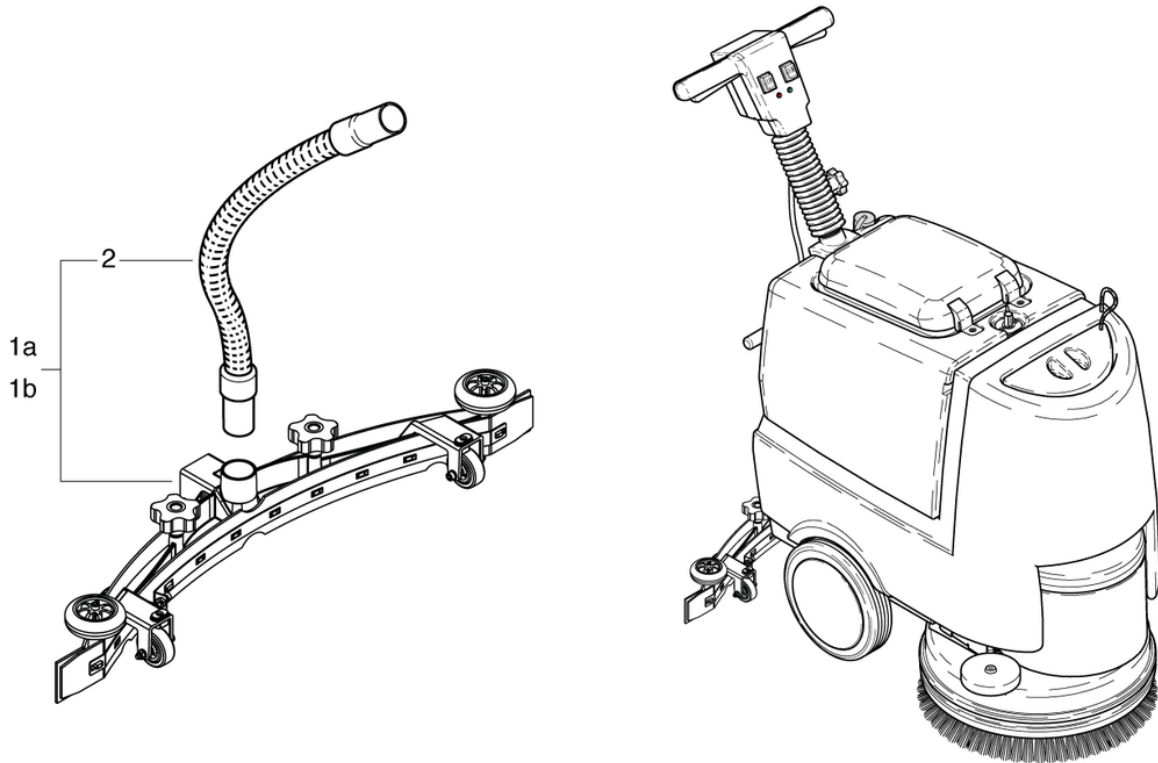

CLEANFIX RA431 B

Saugdüse gebogen

PDF erstellt am: 15.03.2024 21:22

RA 431 B/IBC

Pos.	Artikel-Nr.	Ersatzteil	Preis
3	P492K	Mutter DIN 985 M6 A2	CHF 2.20
4	P497K	Scheibe DIN 125 A M6 6,4/12/1,6 A2	CHF 2.20
7	432.565	Halteblech hinten rechts	CHF 124.80
8	432.566	Halteblech hinten links	CHF 66.55
9	P470F	Schraube DIN 912 M6 x 65 mit Schaft A2	CHF 2.20
10	432.567	Halteblech vorne links	CHF 80.60
11	432.571	Halteblech vorne rechts	CHF 31.20
12	800.425	Schraube DIN 912 M6 x 30 A2 bearbeitet	CHF 9.30
13	432.573	Saugdüsenkörper	CHF 113.35
14	P253M	Sterngriff Ø62 M8 x 18	CHF 19.10
15	605.304	Buchse Ø12 x Ø8 x 4.7	CHF 10.40
16	605.302	Buchse Ø12 x Ø8 x 9.5	CHF 12.50
17	605.301	Buchse Ø12 x Ø6.1 x 41	CHF 16.65
18	P204E	Rad mit Vollgummireifen D50mm	CHF 10.30
19	605.303	Buchse Ø12 x Ø6.1 x 31.4	CHF 15.60
20	P470B	Schraube DIN 912 M6 x 55 mit Schaft St vz	CHF 2.20
21	P486Y	Schraube DIN 912 M6 x 40 mit Schaft A2	CHF 2.20
22	P204L	Skaterrolle ø75	CHF 16.10
23a	435.080LT	Abstreiflamellensatz Standard rot (Saugdüse gebogen)	CHF 75.90
23b	435.083	Abstreiflamellensatz fett- und ölbeständig (Saugdüse gebogen)	CHF 122.70