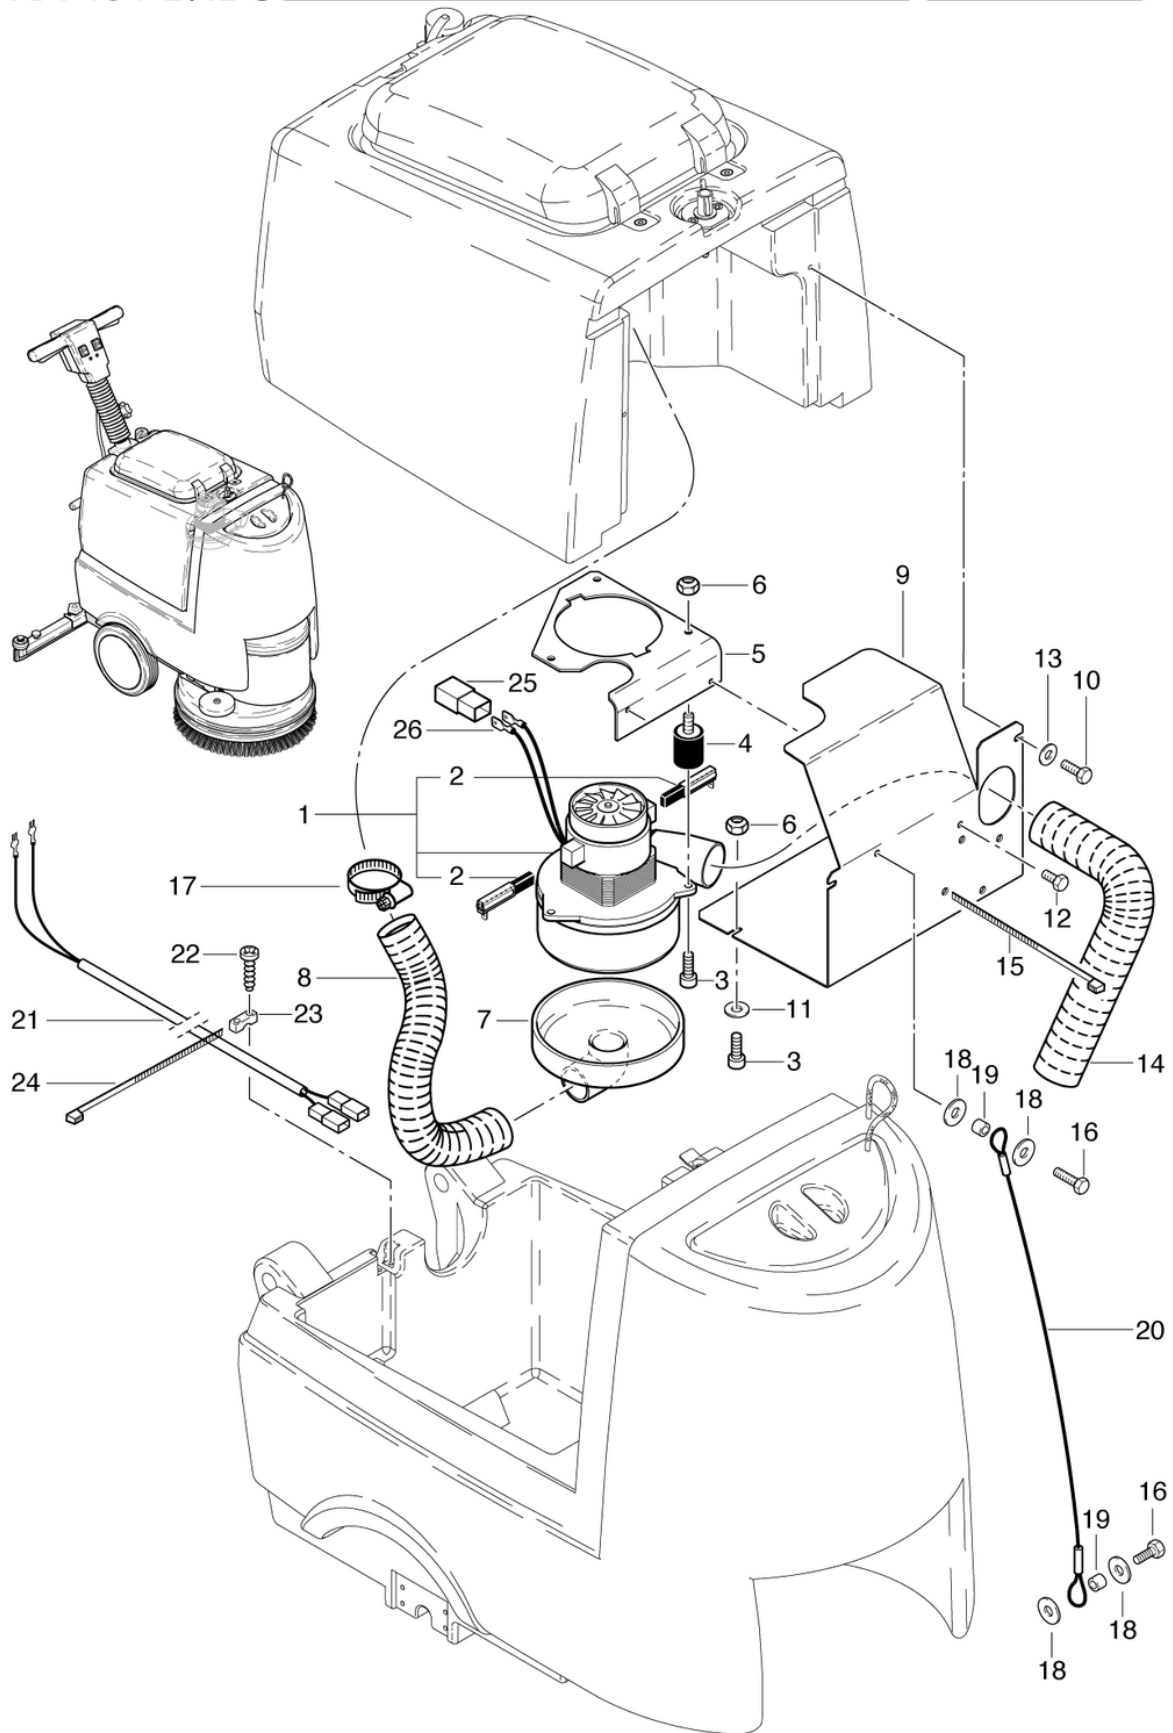

CLEANFIX RA431 B

Einbau Saugmotor

PDF erstellt am: 15.03.2024 21:22

RA 431 B/IBC

Pos.	Artikel-Nr.	Ersatzteil	Preis
1	440.206	Sauggebläse 24V / 400W	CHF 154.00
2	P870KB	Kohlebürsten (Paar) OEP	CHF 39.00
3	P470RA	Schraube ISO4017 M6 x 14 A2	CHF 2.20
4	400.217	Rundpuffer M6 x 8, ø 20 x 25	CHF 27.50
5	436.355	Halter Sauggebläse	CHF 22.05
6	P493K	Mutter DIN 985 M6 St vz	CHF 2.20
7	470.490	Anschlusskappe kpl.	CHF 26.45
8	436.353	Saugschlauch, Gebläse 38 x 0,35m	CHF 7.10
9	436.354	Abdeckung Gebläse	CHF 54.85
10	P471Z	Schraube DIN 933 M6 x 10 A2	CHF 2.20
11	P497H	Scheibe DIN 9021 M6 6,4/18/1,6 A2	CHF 2.20
12	P470Q	Schraube DIN 933 M6 x 8 St vz	CHF 2.20
13	P496K	Unterlagscheibe DIN 125 A M6 6,4/12/1,6 St vz	CHF 2.20
14	470.488	Abluftschlauch ID 35 x 0,29m	CHF 12.90
15	P424	Kabelbinder schwarz 4,8 x 300mm	CHF 2.20
16	P472T	Schraube DIN 933 M6 x 20 A2	CHF 2.20
17	P206D	Schneckengewindeschelle 32-50mm/12	CHF 7.90
18	P510L	Scheibe DIN 522 M6 6,4/25/1,5 A2	CHF 2.20
19	742.129	Distanzbuchse ø 8 / 6 x 4	CHF 2.20
20	436.447	Polyesterseil schwarz NF 4 x 639mm	CHF 7.30
21	436.357	Kabelbaum Sauggebläse L=1,785m	CHF 17.70
22	P476E	Schraube DIN 7985 M5 x 16 A2	CHF 2.20
23	4611085	Kabelbride anthrazitgrau	CHF 2.20
24	P609B	Kabelbinder wetterfest - 3,5 x 200	CHF 2.20
25	P402B	Isoliertülle schwarz, 6,3 SIN	CHF 2.20
26	P401E	Flachsteckzunge 6,3 x 0,8 - 1,5 - 2,5mm²	CHF 2.20