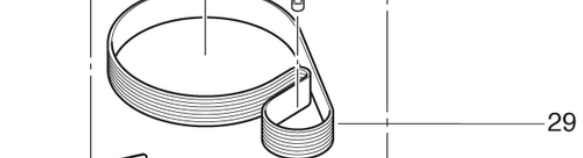

CLEANFIX RA431 B

Antrieb und Wasserzuführung

PDF erstellt am: 15.03.2024 21:22

RA 431 B/IBC

Pos.	Artikel-Nr.	Ersatzteil	Preis
1	432.166	Laugenrohr	CHF 11.80
2	P492R	Mutter DIN 934 M20 x 1,5 A2	CHF 2.20
3	P498Q	Scheibe NFE 25511 M20 20,5/40/4,9 A2	CHF 2.20
4	436.126	Riemenrad kpl.	CHF 102.20
5	726.130	Riemenrad CL	CHF 46.80
6	432.507	Buchse	CHF 6.75
7	P964A	Ring DIN 3771 55,25/2,62 EPDM 70 SH A	CHF 2.20
8	432.502A	Antriebsplatte RA431 rostfrei	CHF 206.35
9	P497T	Scheibe DIN 9021 M8 8,4/24/2 A2	CHF 2.20
10	742.125	Hauptwelle MD	CHF 29.85
11	P513D	Sicherungsring für Welle DIN 471 25/1,2 St vz	CHF 2.20
12	430.136	Distanzscheibe 46 x 99 x 1	CHF 7.20
13	742.141	Mitnehmerstern	CHF 17.90
14	P344	Wellendichtring ø40/25 x 3 EPDM/V2A	CHF 20.70
15	P964B	Ring DIN 3771 42,52/2,62 EPDM 70 SH A	CHF 2.20
16	430.157	Bürstenaufnehmer	CHF 11.80
17	742.129	Distanzbuchse ø 8 / 6 x 4	CHF 2.20
18	P487S	Schraube DIN 912 M6 x 20 A2 Precot	CHF 2.20
19	726.301	Umlenkrolle	CHF 10.90
20	720.125	Nutmutter	CHF 16.05
21	720.128A	Spannschiene 82 x 20mm rostfrei	CHF 15.40
22	P513J	Stift DIN 913 M6 x 30 A2	CHF 2.20
23	436.127	Zapfen Rolle	CHF 8.30
24	530.467	Reduktionsschlauch	CHF 2.80
25	436.152	Schlauch ø12/3 x 0,28m	CHF 4.80
26	P550N	Schlauchklemme 19,8-706R	CHF 5.05
27	P496P	Scheibe DIN 125 A M8 8,4/16/1,6 A2	CHF 2.20
28	P487T	Schraube DIN 912 M8 x 45 mit Schaft A2	CHF 2.20
29	720.115	Rippenband 15 EPJ 895	CHF 48.25
30	432.146	Boden anthrazitgrau PP	CHF 28.25
31	P515Z	Schraube WN 1452 K50 x 16 St vz	CHF 2.20
32	P488E	Zyl-Schraube mit ISK ISO 4762-8 M5 x 8 A2K	CHF 2.20