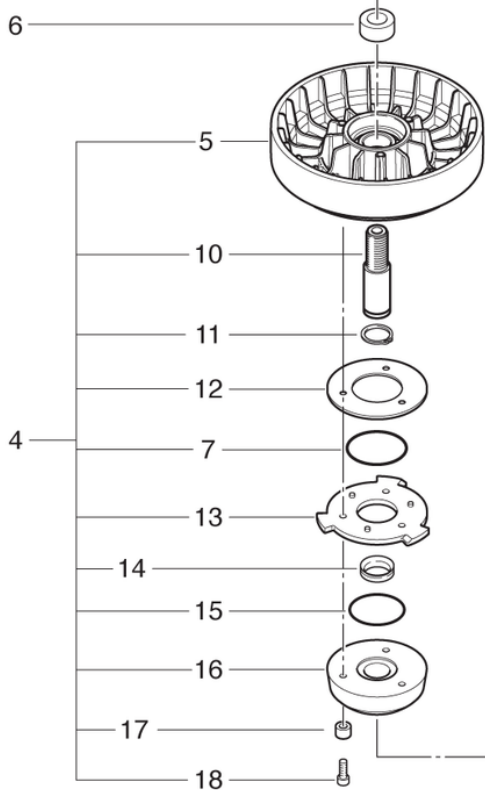

Pos.	Artikel-Nr.	Ersatzteil	Preis
1	748.0670	Deckel anthrazitgrau	CHF 25.45
2	432.513	Abdeckung Bürstkopf rot bearbeitet	CHF 88.60
3	P516H	Schraube WN 1451 K50 x 16 St vz	CHF 2.20
4	436.123	El. Motor 24 V DC 600W kpl.	CHF 546.00
5	432.502A	Antriebsplatte RA431 rostfrei	CHF 206.35
6	432.505A	Gelenkzapfen rostfrei	CHF 11.25
7	P496P	Scheibe DIN 125 A M8 8,4/16/1,6 A2	CHF 2.20
8	P492H	Mutter DIN 985 M8 St vz	CHF 2.20
9	720.054	Prellschutz anthrazitgrau	CHF 34.70
10	P471E	Schraube DIN 933 M8 x 20 A2	CHF 2.20
11	P515LA	Schraube WN 1452 K50 x 10 A2	CHF 2.20
12	P497E	Scheibe DIN 9021 M5 5,3/15/1,2 A2	CHF 2.20
13	432.515	Distanzhülse BN 5281 10,3/15/5 PA6.6	CHF 2.20
14	P500T	Scheibe SN 213912 M8 25/4,8 A2	CHF 2.20
15	510.127	Abweisrad ø90mm	CHF 2.70
16	432.508	Distanzbuchse ø15/8,5 x 26,8	CHF 6.90
17	P479E	Schraube DIN 7991 M8 x 50 St vz	CHF 2.20
19	470.355	Motorschutzschalter 25A	CHF 42.15
21	P486U	Schraube DIN 912 M6 x 35 mit Schaft A2	CHF 2.20
22	436.520	Druckfeder DIN 2095 2,0/18/56	CHF 2.60
23	500.957A	Schutzkappe E-T-A M10	CHF 13.55
24a	436.121A	Kohlebürsten (Set à 4 Stk.) Signermotor	CHF 119.00
24b	436.121B	Kohlebürsten (Set à 4 Stk.) (Rotomag)	CHF 31.20
25	436.121.10	Befestigungsring für Kohlebürsten	CHF 27.45
26	P495Z	Scheibe DIN 7349 M8 8,4/21/4 A2	CHF 2.20
27	P476E	Schraube DIN 7985 M5 x 16 A2	CHF 2.20
28	4611085	Kabelbride anthrazitgrau	CHF 2.20
29	P497K	Scheibe DIN 125 A M6 6,4/12/1,6 A2	CHF 2.20
30	432.522	Führung BK	CHF 4.05
31	436.711	Litze MS rot 6mm² L=1m	CHF 6.30
32	436.314	Motorkabelbaum inkl.Temperaturfühler	CHF 21.50
33	436.701	Isolierschlauch ø12 x 0,52m	CHF 2.90
34	P478C	Schraube DIN 84 M4 x 10 Ms	CHF 2.20
35	P498A	Ring DIN 127 B M4 4,1/7,6/0,9 CuSn	CHF 2.20
36	P609B	Kabelbinder wetterfest - 3,5 x 200	CHF 2.20
37	P421	Kabelbinder schwarz 2,5 x 98mm	CHF 2.20

CLEANFIX RA431 B

Antrieb und Wasserzuführung

PDF erstellt am: 15.03.2024 21:22

RA 431 B/IBC