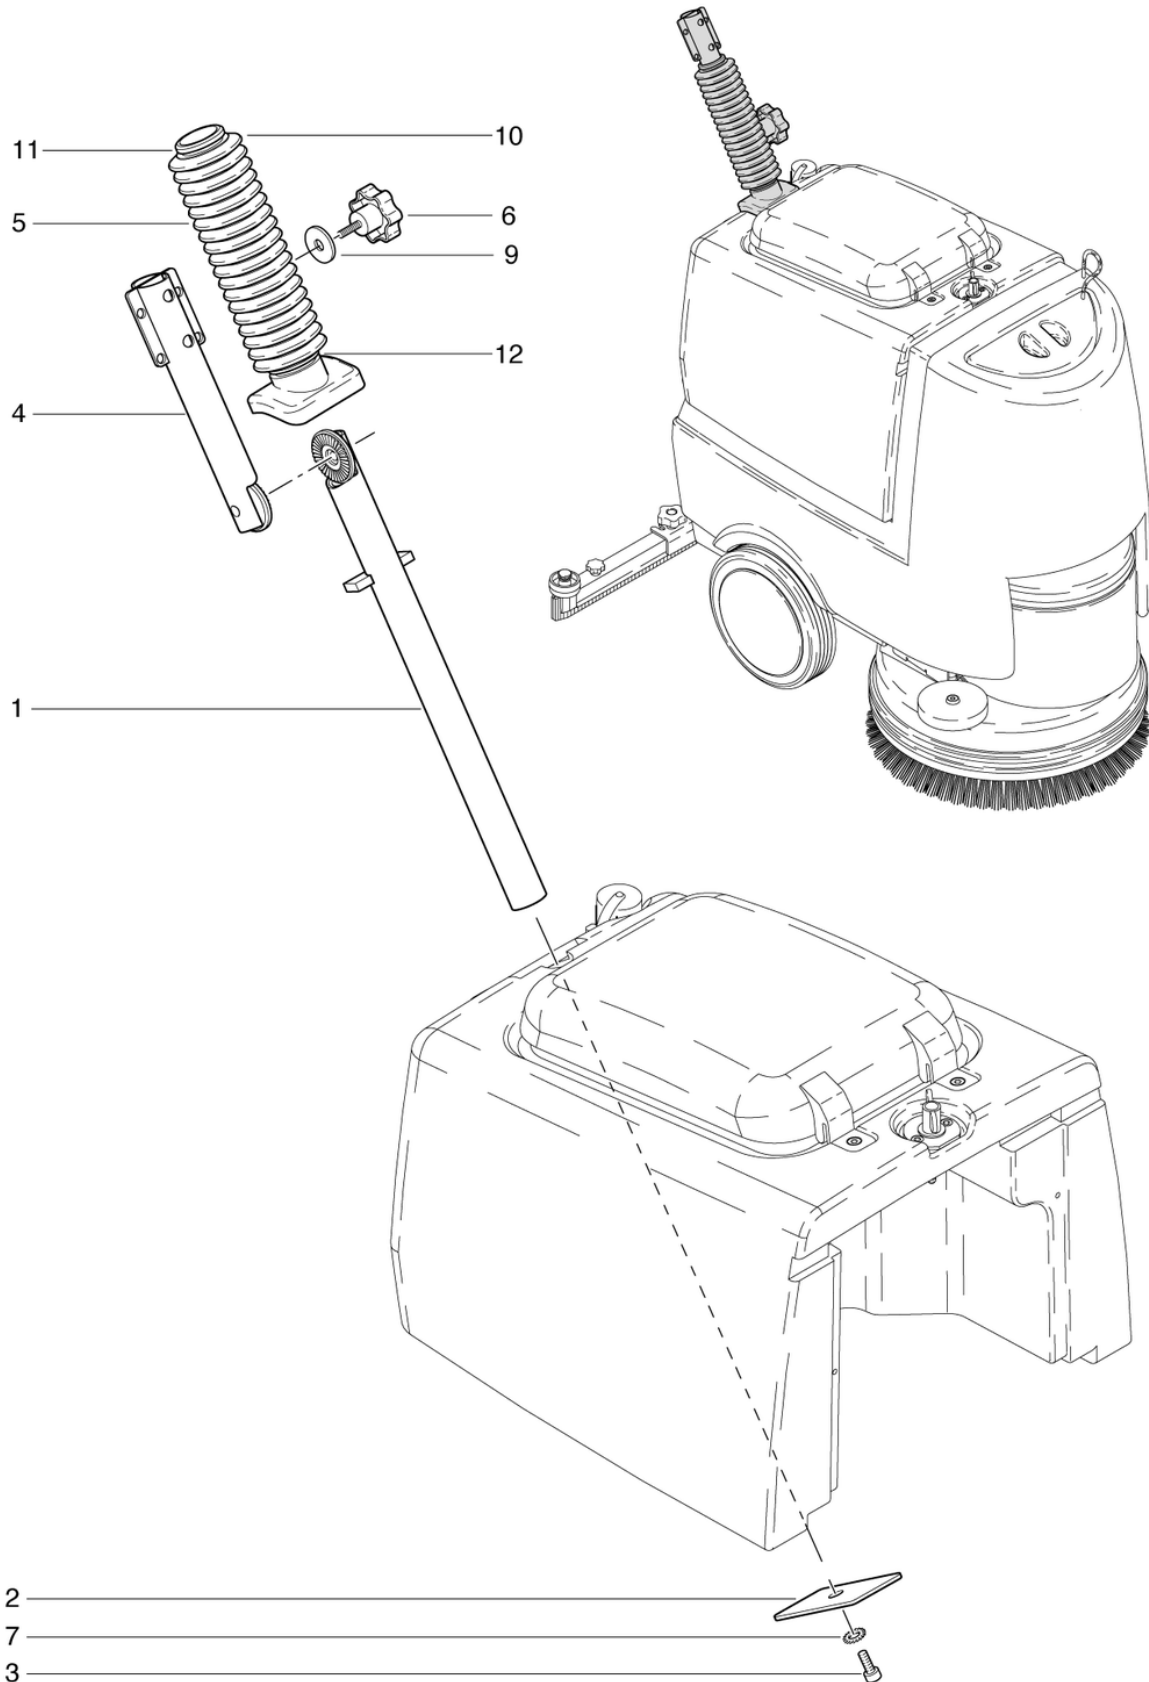

Pos.	Artikel-Nr.	Ersatzteil	Preis
1	432.166	Laugenrohr	CHF 11.80
2	P492R	Mutter DIN 934 M20 x 1,5 A2	CHF 2.20
3	P498Q	Scheibe NFE 25511 M20 20,5/40/4,9 A2	CHF 2.20
4	436.126	Riemenrad kpl.	CHF 102.20
5	726.130	Riemenrad CL	CHF 46.80
6	432.507	Buchse	CHF 6.75
7	P964A	Ring DIN 3771 55,25/2,62 EPDM 70 SH A	CHF 2.20
8	432.502A	Antriebsplatte RA431 rostfrei	CHF 206.35
9	P497T	Scheibe DIN 9021 M8 8,4/24/2 A2	CHF 2.20
10	742.125	Hauptwelle MD	CHF 29.85
11	P513D	Sicherungsring für Welle DIN 471 25/1,2 St vz	CHF 2.20
12	430.136	Distanzscheibe 46 x 99 x 1	CHF 7.20
13	742.141	Mitnehmerstern	CHF 17.90
14	P344	Wellendichtring ø40/25 x 3 EPDM/V2A	CHF 20.70
15	P964B	Ring DIN 3771 42,52/2,62 EPDM 70 SH A	CHF 2.20
16	430.157	Bürstenaufnehmer	CHF 11.80
17	742.129	Distanzbuchse ø 8 / 6 x 4	CHF 2.20
18	P487S	Schraube DIN 912 M6 x 20 A2 Precot	CHF 2.20
19	726.301	Umlenkrolle	CHF 10.90
20	720.125	Nutmutter	CHF 16.05
21	720.128A	Spannschiene 82 x 20mm rostfrei	CHF 15.40
22	P513J	Stift DIN 913 M6 x 30 A2	CHF 2.20
23	436.127	Zapfen Rolle	CHF 8.30
24	530.467	Reduktionsschlauch	CHF 2.80
25	436.152	Schlauch ø12/3 x 0,28m	CHF 4.80
26	P550N	Schlauchklemme 19,8-706R	CHF 5.05
27	P496P	Scheibe DIN 125 A M8 8,4/16/1,6 A2	CHF 2.20
28	P487T	Schraube DIN 912 M8 x 45 mit Schaft A2	CHF 2.20
29	720.115	Rippenband 15 EPJ 895	CHF 48.25
30	432.146	Boden anthrazitgrau PP	CHF 28.25
31	P515Z	Schraube WN 1452 K50 x 16 St vz	CHF 2.20
32	P488E	Zyl-Schraube mit ISK ISO 4762-8 M5 x 8 A2K	CHF 2.20

CLEANFIX RA431 B

Stossrohr

PDF erstellt am: 15.03.2024 21:22

RA 431 B/IBC