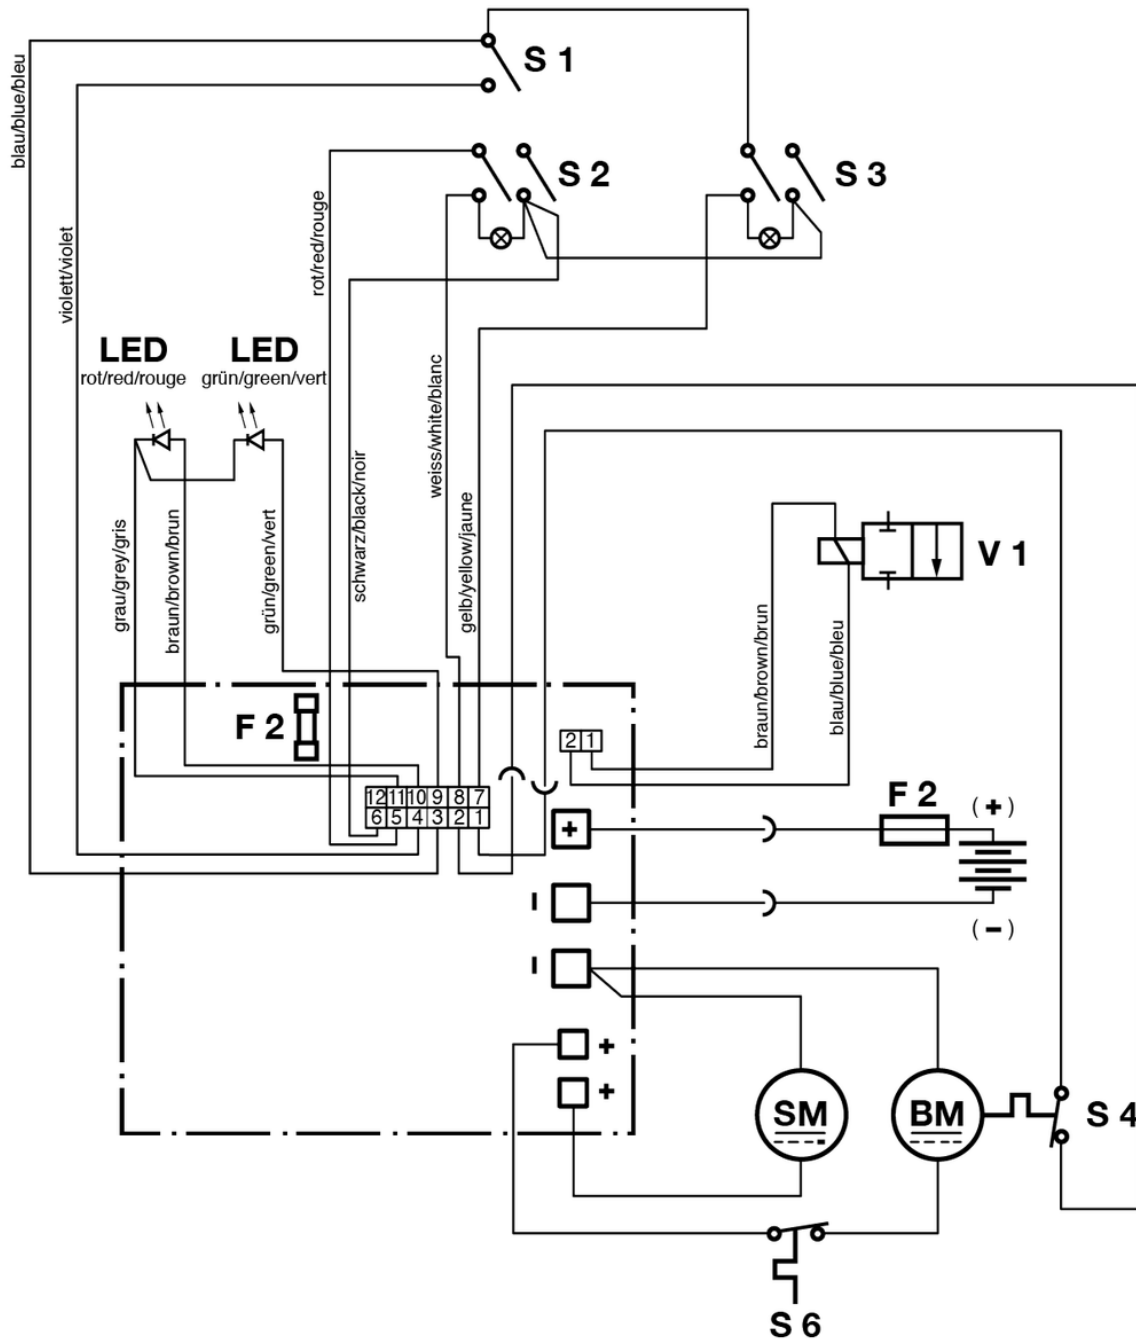

CLEANFIX RA431 B

Saugdüsenabhebung

PDF erstellt am: 15.03.2024 21:22

RA 431 B/IBC

Pos.	Artikel-Nr.	Ersatzteil	Preis
5	432.365	Hebel zu Saugdüse	CHF 5.55
6	432.361	Achse	CHF 2.20
7	P499Q	Scheibe DIN 6799 16,3/8/1 St vz	CHF 2.20
8	P488E	Zyl-Schraube mit ISK ISO 4762-8 M5 x 8 A2K	CHF 2.20
9	P497E	Scheibe DIN 9021 M5 5,3/15/1,2 A2	CHF 2.20
10	432.370	Abhebestange	CHF 35.15
11	436.817	Zugseil RA431B 407mm	CHF 18.40
12	P491M	Mutter DIN 439 M8 St vz	CHF 2.20
13	430.618	Distanzbuchse $\varnothing 7/5 \times 5,5$	CHF 2.80
14	P472F	Schraube DIN 933 M5 x 12 A2	CHF 2.20
15	P509J	Distanzhülse BN 5281 8,2/12/5 PA6.6	CHF 2.20
16	432.362	Kabeldurchführung	CHF 2.90

CLEANFIX RA431 B

Stromlaufplan

PDF erstellt am: 15.03.2024 21:22

RA 431 B

- S 1 = Schalter Bürstmotor / Switch for brush motor / Interrupteur pour moteur
- S 2 = Schalter Ventil / Valve - Switch / Interrupteur pour valve
- S 3 = Schalter Saugmotor / Suction motor switch / Interrupteur pour moteur
- S 4 = Motor Temperaturwächter / Motor Temperature switch
- S 6 = Motorschutzschalter 25 A / Motor-protection switch 25 A
- BM = Bürstmotor / Motor / Moteur
- SM = Saugmotor / Moteur d'aspiration / Vacuum motor
- V 1 = Ventil / Valve
- F 1 = Sicherung 3.15 A / Fuse 3.15 A / Fusible 3.15 A
- F 2 = Sicherung 75 A / Fuse 75 A / Fusible 75 A