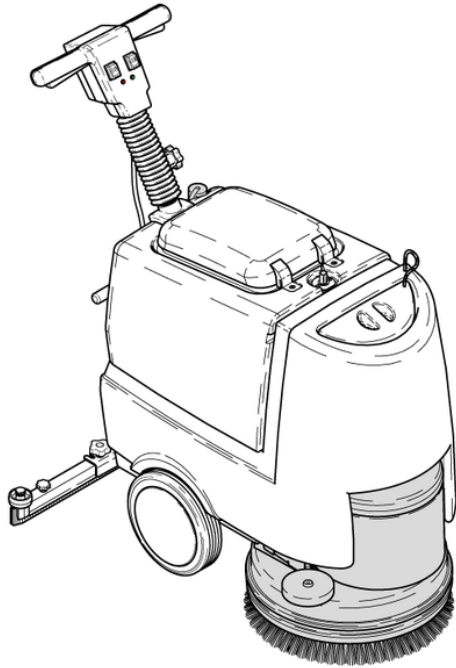

CLEANFIX RA431 B

Antrieb und Wasserzuführung

PDF erstellt am: 15.03.2024 21:22

RA 431 B/IBC

Pos.	Artikel-Nr.	Ersatzteil	Preis
1	432.166	Laugenrohr	CHF 11.80
2	P492R	Mutter DIN 934 M20 x 1,5 A2	CHF 2.20
3	P498Q	Scheibe NFE 25511 M20 20,5/40/4,9 A2	CHF 2.20
4	436.126	Riemenrad kpl.	CHF 102.20
5	726.130	Riemenrad CL	CHF 46.80
6	432.507	Buchse	CHF 6.75
7	P964A	Ring DIN 3771 55,25/2,62 EPDM 70 SH A	CHF 2.20
8	432.502A	Antriebsplatte RA431 rostfrei	CHF 206.35
9	P497T	Scheibe DIN 9021 M8 8,4/24/2 A2	CHF 2.20
10	742.125	Hauptwelle MD	CHF 29.85
11	P513D	Sicherungsring für Welle DIN 471 25/1,2 St vz	CHF 2.20
12	430.136	Distanzscheibe 46 x 99 x 1	CHF 7.20
13	742.141	Mitnehmerstern	CHF 17.90
14	P344	Wellendichtring ø40/25 x 3 EPDM/V2A	CHF 20.70
15	P964B	Ring DIN 3771 42,52/2,62 EPDM 70 SH A	CHF 2.20
16	430.157	Bürstenaufnehmer	CHF 11.80
17	742.129	Distanzbuchse ø 8 / 6 x 4	CHF 2.20
18	P487S	Schraube DIN 912 M6 x 20 A2 Precot	CHF 2.20
19	726.301	Umlenkrolle	CHF 10.90
20	720.125	Nutmutter	CHF 16.05
21	720.128A	Spannschiene 82 x 20mm rostfrei	CHF 15.40
22	P513J	Stift DIN 913 M6 x 30 A2	CHF 2.20
23	436.127	Zapfen Rolle	CHF 8.30
24	530.467	Reduktionsschlauch	CHF 2.80
25	436.152	Schlauch ø12/3 x 0,28m	CHF 4.80
26	P550N	Schlauchklemme 19,8-706R	CHF 5.05
27	P496P	Scheibe DIN 125 A M8 8,4/16/1,6 A2	CHF 2.20
28	P487T	Schraube DIN 912 M8 x 45 mit Schaft A2	CHF 2.20
29	720.115	Rippenband 15 EPJ 895	CHF 48.25
30	432.146	Boden anthrazitgrau PP	CHF 28.25
31	P515Z	Schraube WN 1452 K50 x 16 St vz	CHF 2.20
32	P488E	Zyl-Schraube mit ISK ISO 4762-8 M5 x 8 A2K	CHF 2.20