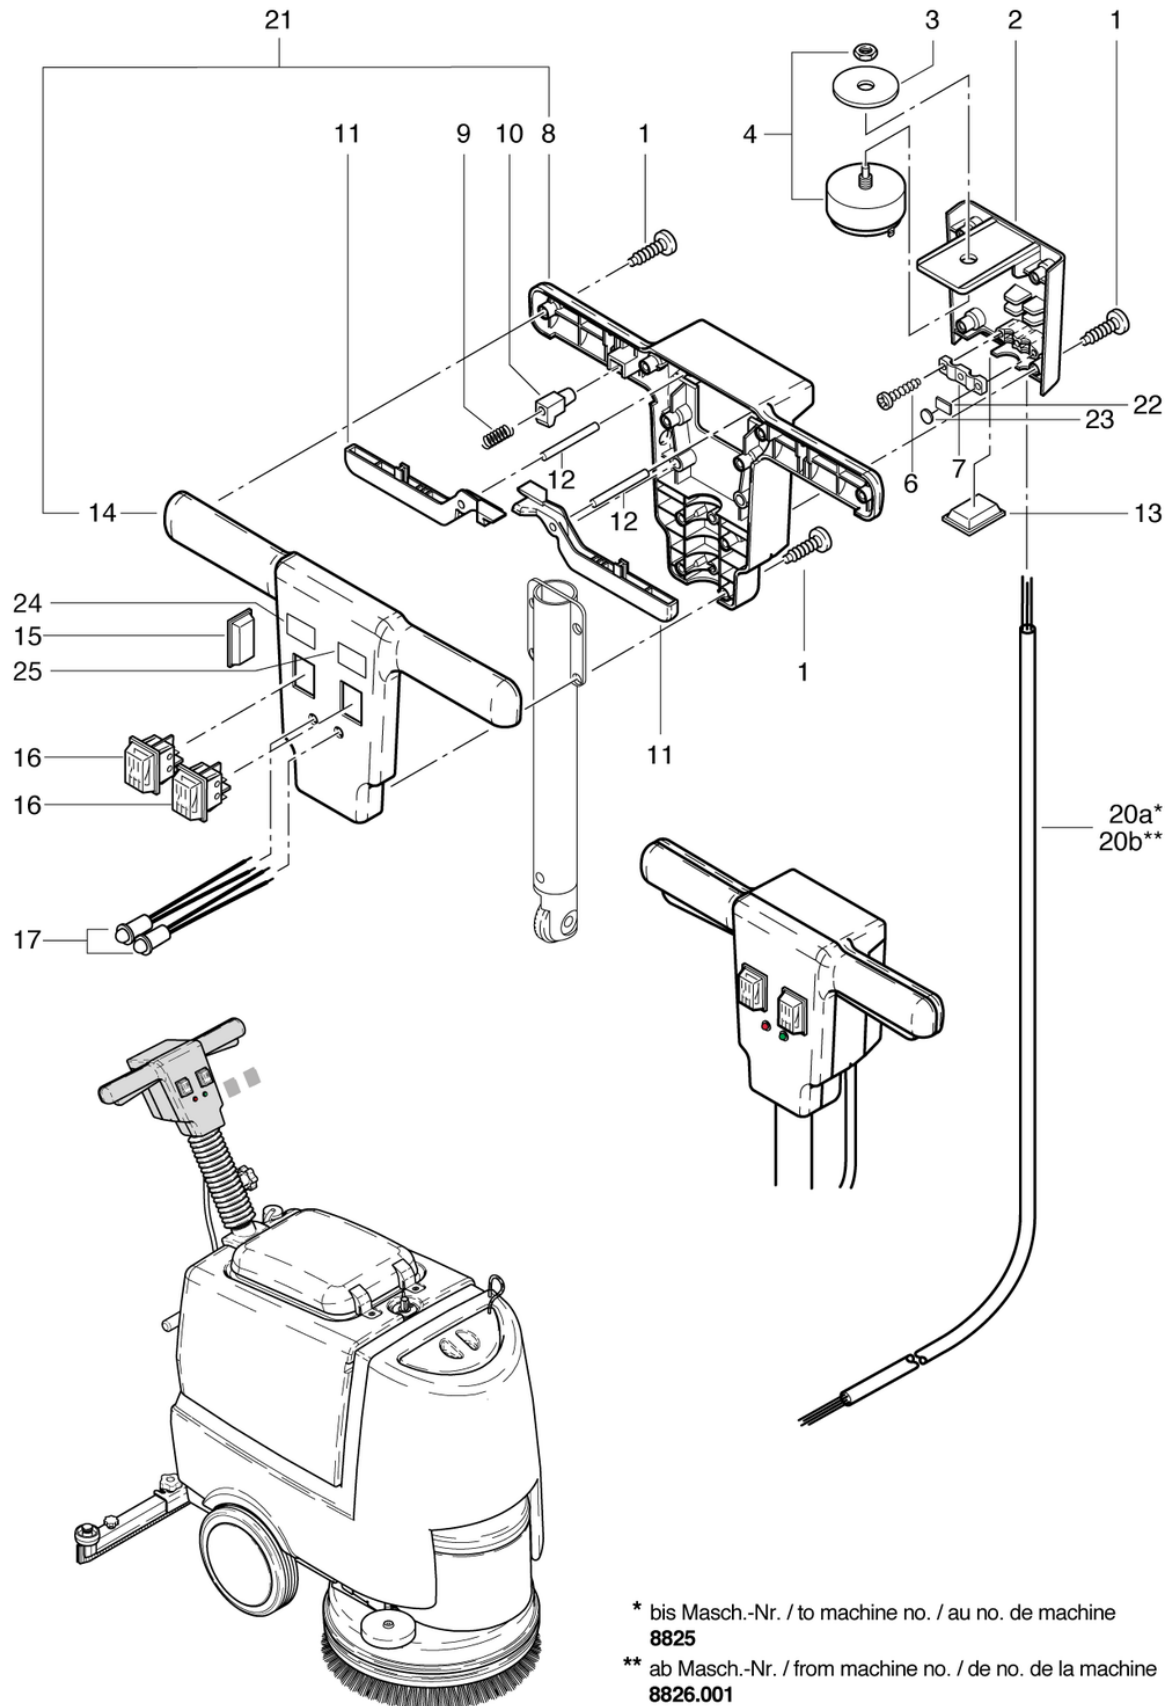

Pos.	Artikel-Nr.	Ersatzteil	Preis
1	436.255	Stossrohr B unten kpl.	CHF 102.00
2	436.340A	Unterlage rostfrei	CHF 5.20
3	P487HA	Schraube DIN 912 M10 x 35 A2	CHF 2.20
4	432.410	Stossrohr E+B oben kpl.	CHF 111.05
5	432.405	Schutzbalg	CHF 22.55
6	P253K	Sterngriff Ø62 M8 x 30	CHF 19.10
7	P498F	Scheibe DIN 6797 A M10 10,5/18/10,9 A2	CHF 2.20
9	P496P	Scheibe DIN 125 A M8 8,4/16/1,6 A2	CHF 2.20
10	P609B	Kabelbinder wetterfest - 3,5 x 200	CHF 2.20
11	P609	Kabelbinder schwarz 4,8 x 178mm	CHF 2.20
12	P424A	Kabelbinder natur 3,7 x 368mm	CHF 2.20

CLEANFIX RA431 B

Griff

PDF erstellt am: 15.03.2024 21:22

RA 431 B/IBC