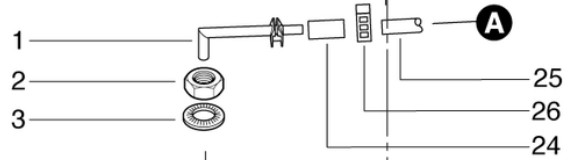

CLEANFIX RA431 B

Antrieb und Wasserzuführung

PDF erstellt am: 15.03.2024 21:22

RA 431 B/IBC

Pos.	Artikel-Nr.	Ersatzteil	Preis
1	432.166	Laugenrohr	CHF 11.80
2	P492R	Mutter DIN 934 M20 x 1,5 A2	CHF 2.20
3	P498Q	Scheibe NFE 25511 M20 20,5/40/4,9 A2	CHF 2.20
4	436.126	Riemenrad kpl.	CHF 102.20
5	726.130	Riemenrad CL	CHF 46.80
6	432.507	Buchse	CHF 6.75
7	P964A	Ring DIN 3771 55,25/2,62 EPDM 70 SH A	CHF 2.20
8	432.502A	Antriebsplatte RA431 rostfrei	CHF 206.35
9	P497T	Scheibe DIN 9021 M8 8,4/24/2 A2	CHF 2.20
10	742.125	Hauptwelle MD	CHF 29.85
11	P513D	Sicherungsring für Welle DIN 471 25/1,2 St vz	CHF 2.20
12	430.136	Distanzscheibe 46 x 99 x 1	CHF 7.20
13	742.141	Mitnehmerstern	CHF 17.90
14	P344	Wellendichtring ø40/25 x 3 EPDM/V2A	CHF 20.70
15	P964B	Ring DIN 3771 42,52/2,62 EPDM 70 SH A	CHF 2.20
16	430.157	Bürstenaufnehmer	CHF 11.80
17	742.129	Distanzbuchse ø 8 / 6 x 4	CHF 2.20
18	P487S	Schraube DIN 912 M6 x 20 A2 Precot	CHF 2.20
19	726.301	Umlenkrolle	CHF 10.90
20	720.125	Nutmutter	CHF 16.05
21	720.128A	Spannschiene 82 x 20mm rostfrei	CHF 15.40
22	P513J	Stift DIN 913 M6 x 30 A2	CHF 2.20
23	436.127	Zapfen Rolle	CHF 8.30
24	530.467	Reduktionsschlauch	CHF 2.80
25	436.152	Schlauch ø12/3 x 0,28m	CHF 4.80
26	P550N	Schlauchklemme 19,8-706R	CHF 5.05
27	P496P	Scheibe DIN 125 A M8 8,4/16/1,6 A2	CHF 2.20
28	P487T	Schraube DIN 912 M8 x 45 mit Schaft A2	CHF 2.20
29	720.115	Rippenband 15 EPJ 895	CHF 48.25
30	432.146	Boden anthrazitgrau PP	CHF 28.25
31	P515Z	Schraube WN 1452 K50 x 16 St vz	CHF 2.20
32	P488E	Zyl-Schraube mit ISK ISO 4762-8 M5 x 8 A2K	CHF 2.20