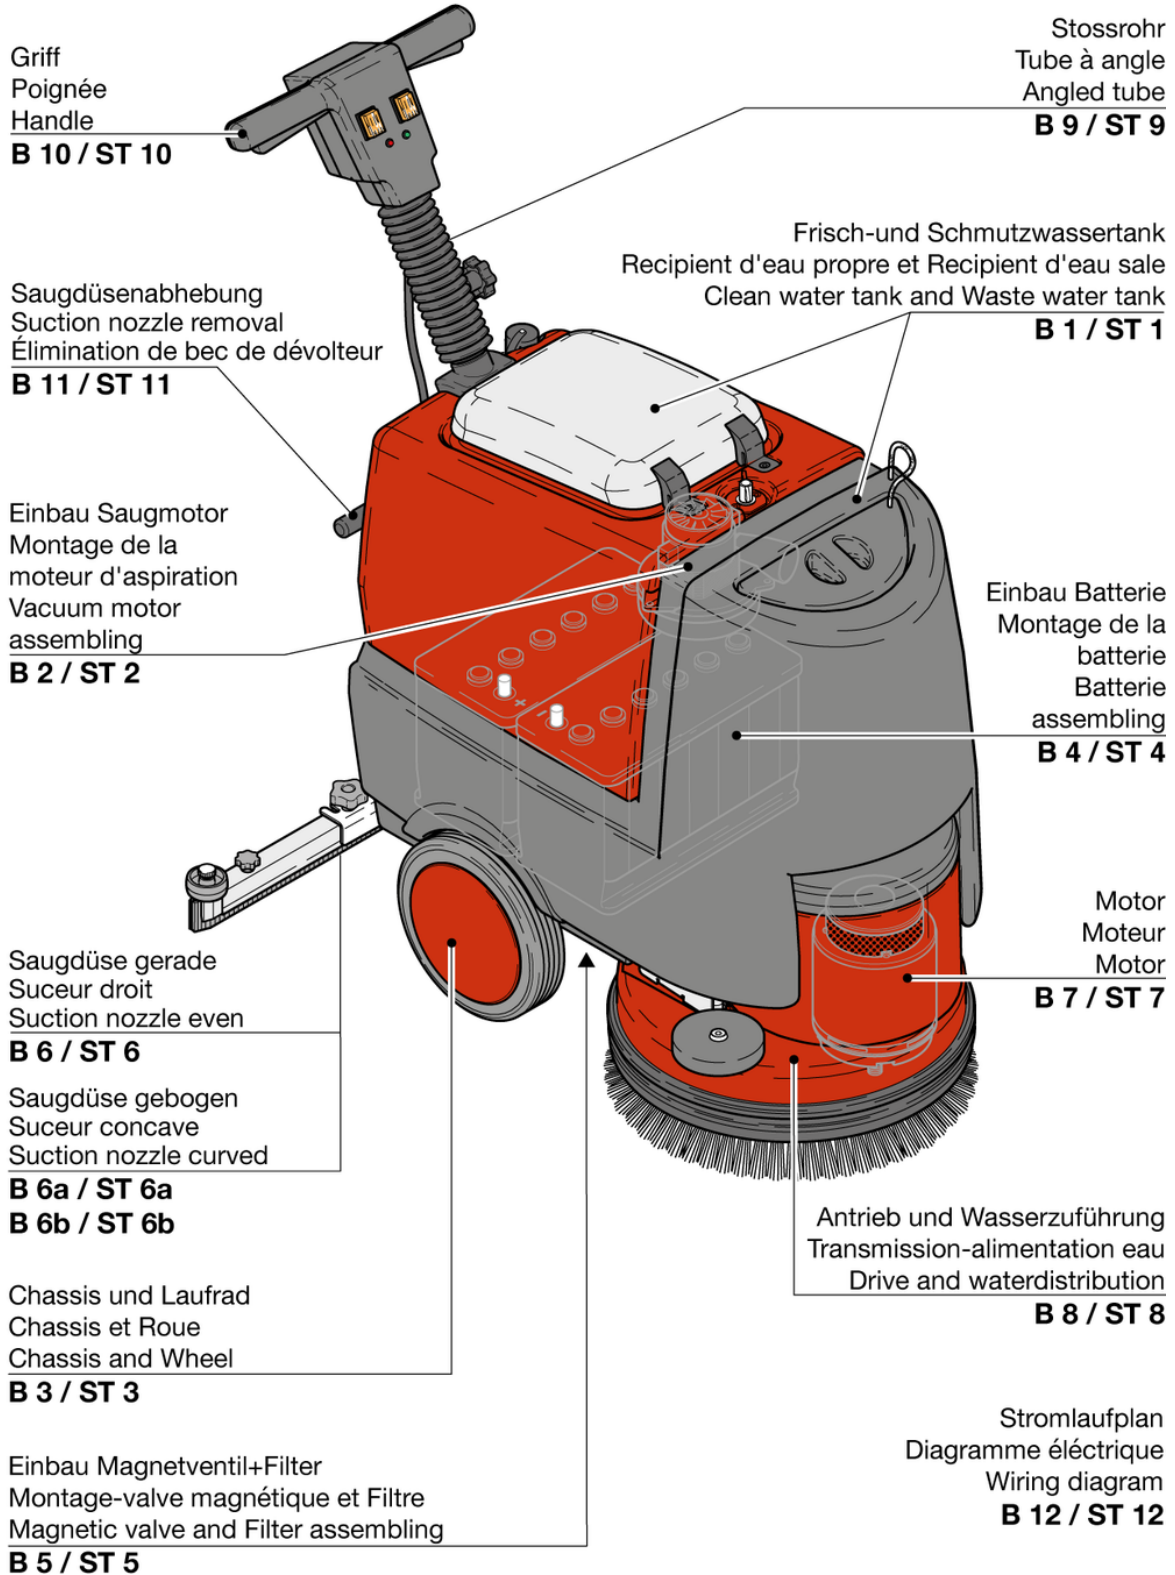

CLEANFIX RA431 B

Inhaltsverzeichnis

PDF erstellt am: 15.03.2024 21:22

RA 431 B