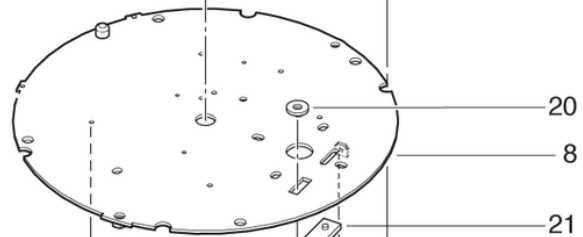

CLEANFIX RA431 B

Antrieb und Wasserzuführung

PDF erstellt am: 15.03.2024 21:22

RA 431 B/IBC

Pos.	Artikel-Nr.	Ersatzteil	Preis
1	432.166	Laugenrohr	CHF 11.80
2	P492R	Mutter DIN 934 M20 x 1,5 A2	CHF 2.20
3	P498Q	Scheibe NFE 25511 M20 20,5/40/4,9 A2	CHF 2.20
4	436.126	Riemenrad kpl.	CHF 102.20
5	726.130	Riemenrad CL	CHF 46.80
6	432.507	Buchse	CHF 6.75
7	P964A	Ring DIN 3771 55,25/2,62 EPDM 70 SH A	CHF 2.20
8	432.502A	Antriebsplatte RA431 rostfrei	CHF 206.35
9	P497T	Scheibe DIN 9021 M8 8,4/24/2 A2	CHF 2.20
10	742.125	Hauptwelle MD	CHF 29.85
11	P513D	Sicherungsring für Welle DIN 471 25/1,2 St vz	CHF 2.20
12	430.136	Distanzscheibe 46 x 99 x 1	CHF 7.20
13	742.141	Mitnehmerstern	CHF 17.90
14	P344	Wellendichtring ø40/25 x 3 EPDM/V2A	CHF 20.70
15	P964B	Ring DIN 3771 42,52/2,62 EPDM 70 SH A	CHF 2.20
16	430.157	Bürstenaufnehmer	CHF 11.80
17	742.129	Distanzbuchse ø 8 / 6 x 4	CHF 2.20
18	P487S	Schraube DIN 912 M6 x 20 A2 Precot	CHF 2.20
19	726.301	Umlenkrolle	CHF 10.90
20	720.125	Nutmutter	CHF 16.05
21	720.128A	Spannschiene 82 x 20mm rostfrei	CHF 15.40
22	P513J	Stift DIN 913 M6 x 30 A2	CHF 2.20
23	436.127	Zapfen Rolle	CHF 8.30
24	530.467	Reduktionsschlauch	CHF 2.80
25	436.152	Schlauch ø12/3 x 0,28m	CHF 4.80
26	P550N	Schlauchklemme 19,8-706R	CHF 5.05
27	P496P	Scheibe DIN 125 A M8 8,4/16/1,6 A2	CHF 2.20
28	P487T	Schraube DIN 912 M8 x 45 mit Schaft A2	CHF 2.20
29	720.115	Rippenband 15 EPJ 895	CHF 48.25
30	432.146	Boden anthrazitgrau PP	CHF 28.25
31	P515Z	Schraube WN 1452 K50 x 16 St vz	CHF 2.20
32	P488E	Zyl-Schraube mit ISK ISO 4762-8 M5 x 8 A2K	CHF 2.20