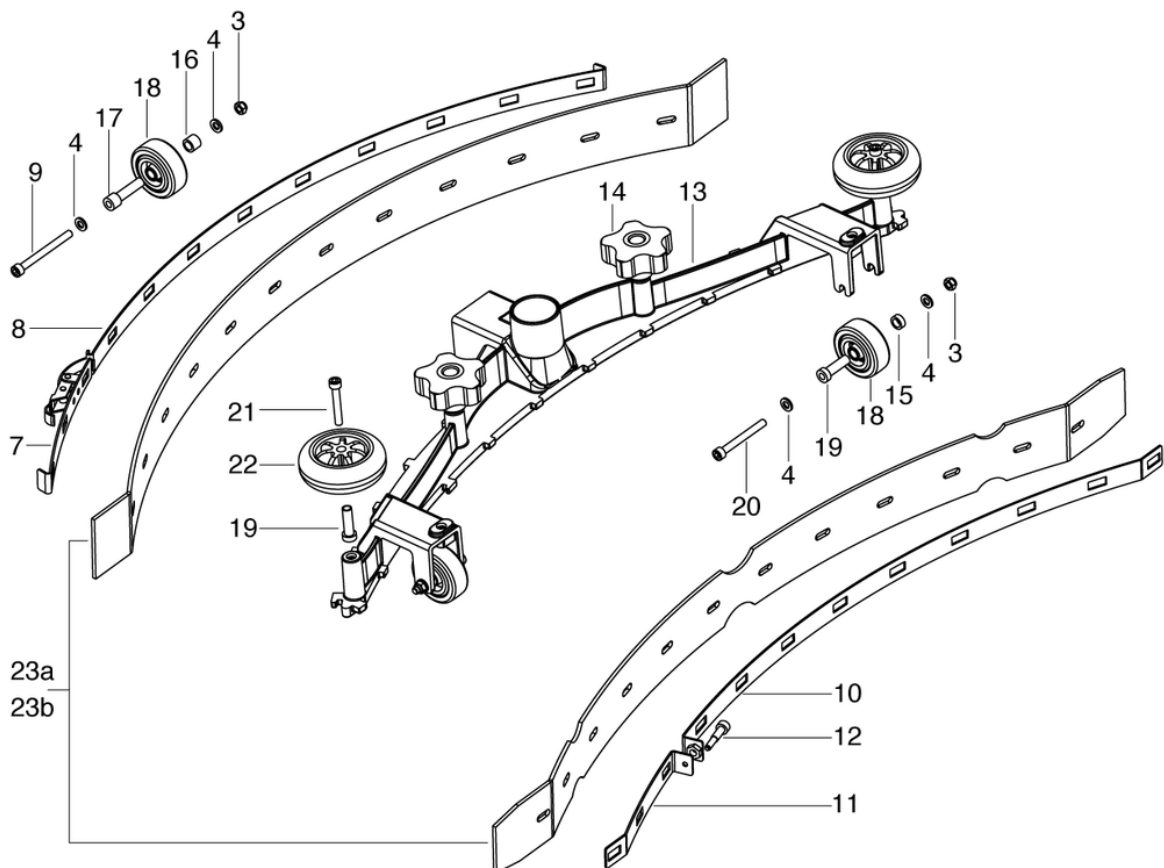

CLEANFIX RA431 B

Saugdüse gebogen

PDF erstellt am: 15.03.2024 21:22

RA 431 B/IBC

Pos.	Artikel-Nr.	Ersatzteil	Preis
3	P492K	Mutter DIN 985 M6 A2	CHF 2.20
4	P497K	Scheibe DIN 125 A M6 6,4/12/1,6 A2	CHF 2.20
7	432.565	Halteblech hinten rechts	CHF 124.80
8	432.566	Halteblech hinten links	CHF 66.55
9	P470F	Schraube DIN 912 M6 x 65 mit Schaft A2	CHF 2.20
10	432.567	Halteblech vorne links	CHF 80.60
11	432.571	Halteblech vorne rechts	CHF 31.20
12	800.425	Schraube DIN 912 M6 x 30 A2 bearbeitet	CHF 9.30
13	432.573	Saugdüsenkörper	CHF 113.35
14	P253M	Sterngriff Ø62 M8 x 18	CHF 19.10
15	605.304	Buchse Ø12 x Ø8 x 4.7	CHF 10.40
16	605.302	Buchse Ø12 x Ø8 x 9.5	CHF 12.50
17	605.301	Buchse Ø12 x Ø6.1 x 41	CHF 16.65
18	P204E	Rad mit Vollgummireifen D50mm	CHF 10.30
19	605.303	Buchse Ø12 x Ø6.1 x 31.4	CHF 15.60
20	P470B	Schraube DIN 912 M6 x 55 mit Schaft St vz	CHF 2.20
21	P486Y	Schraube DIN 912 M6 x 40 mit Schaft A2	CHF 2.20
22	P204L	Skaterrolle ø75	CHF 16.10
23a	435.080LT	Abstreiflamellensatz Standard rot (Saugdüse gebogen)	CHF 75.90
23b	435.083	Abstreiflamellensatz fett- und ölbeständig (Saugdüse gebogen)	CHF 122.70