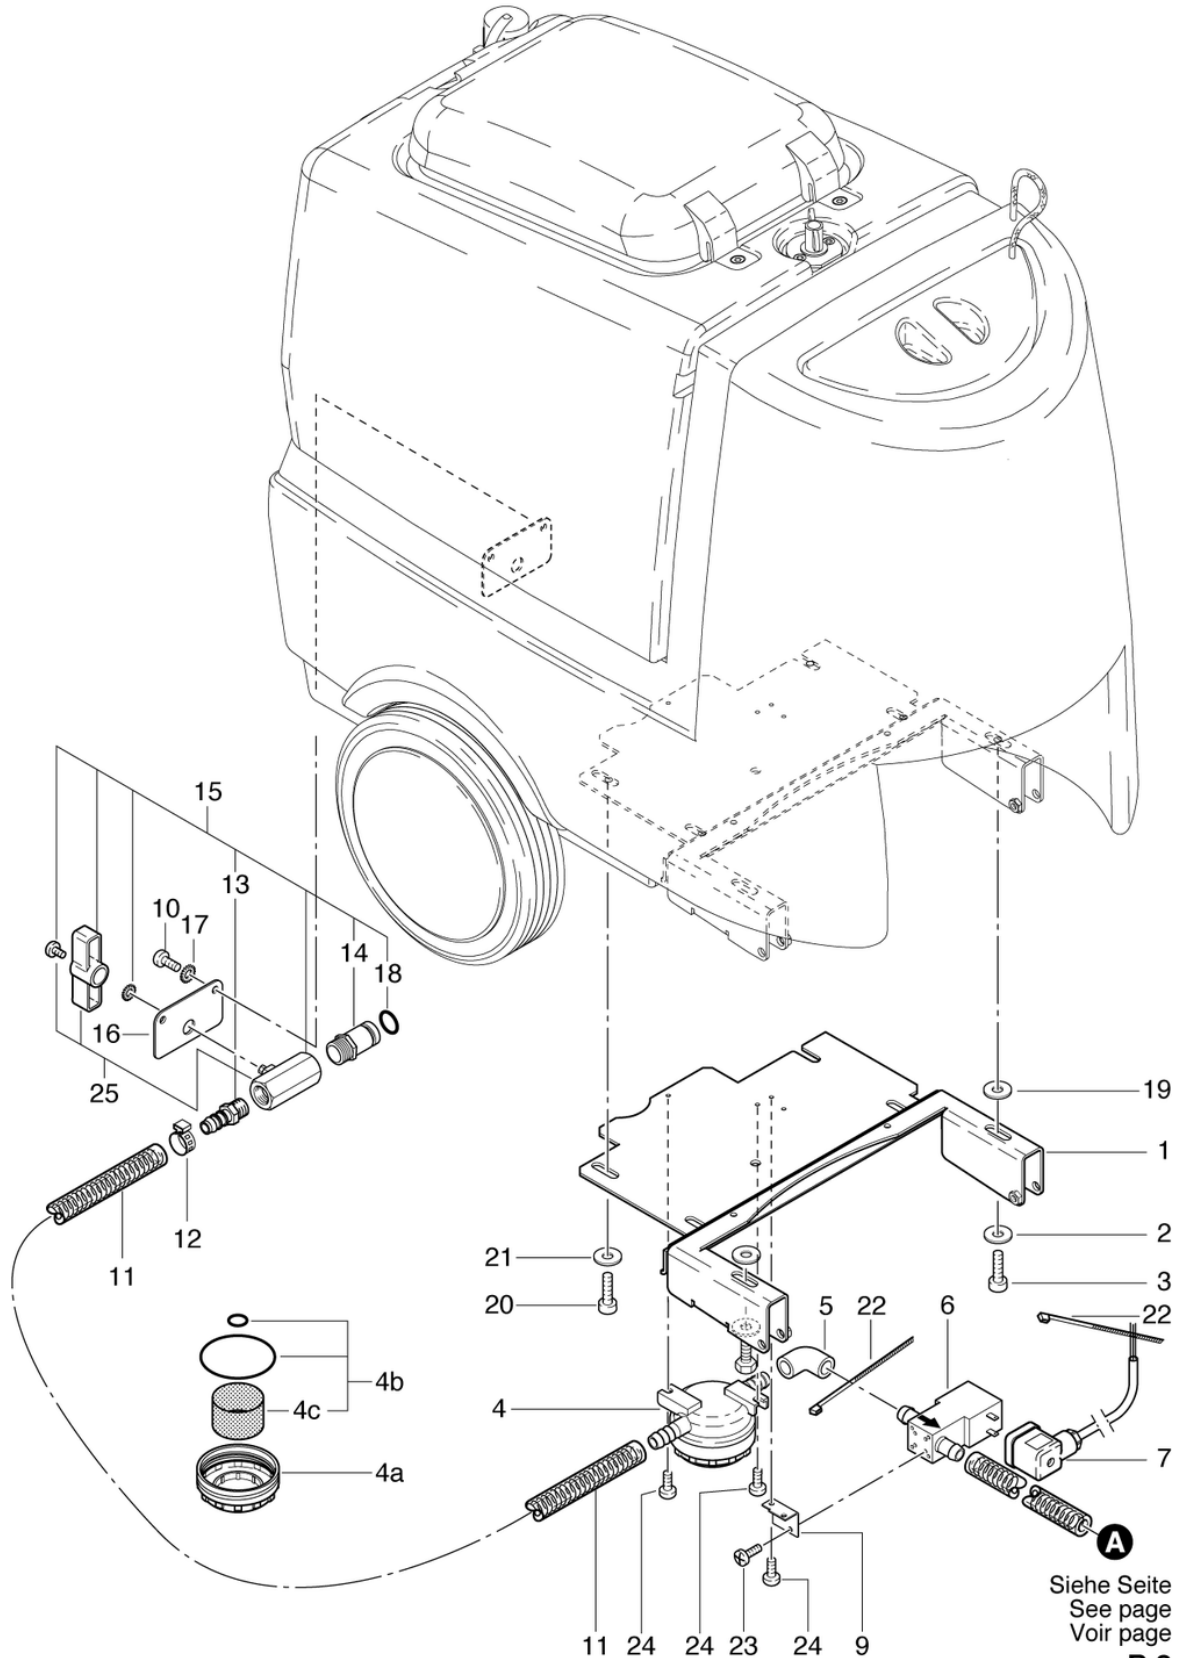

CLEANFIX RA431 B

Einbau Magnetventil-Filter

PDF erstellt am: 15.03.2024 21:22

RA 431 B/IBC

Siehe Seite
See page
Voir page
B 8

Pos.	Artikel-Nr.	Ersatzteil	Preis
1	436.052A	Trägerblech B rostfrei	CHF 104.90
2	P496L	Scheibe DIN 9021 M6 6,4/18/1,6 St vz	CHF 2.20
3	P486R	Zylinderschraube mit Innensechskant DIN 912 M6 x 16 St vz	CHF 2.20
4a	430.258	Deckel zu Frischwasserfilter 1/2" + 3/8"	CHF 16.45
4b	430.759A	Filter-Kit 1/2"-1/2" Masche 40	CHF 18.10
4c	430.759B	Filtersieb	CHF 16.25
4	430.759	Frischwasserfilter 1/2"-1/2" Masche 40	CHF 36.85
5	432.091	Winkelstück	CHF 3.10
6	P258	Magnetventil 24V	CHF 97.95
7	436.709	Kabelbaum Magnetventil inkl. Stecker	CHF 21.10
9	432.096A	Haltewinkel zu Ventil rostfrei	CHF 3.85
10	P481Z	Schraube DIN 7985 M5 x 10 A2	CHF 2.20
11	432.151	Schlauch ø12/3 x 0,39m	CHF 5.10
12	P550N	Schlauchklemme 19,8-706R	CHF 5.05
13	P519B	Nippel 1/2" Ms	CHF 24.60
14	432.087	Nippel 1/2"	CHF 11.80
15	432.085	Kugelhahn kpl.	CHF 52.10
16	432.092A	Platte zu Kugelhahn bedruckt rostfrei	CHF 8.85
17	P498D	Scheibe DIN 6798 M5 5,1/9/0,5 A2	CHF 2.20
18	P960O	Ring DIN 3771 15,88/2,62 EPDM	CHF 2.20
19	P510L	Scheibe DIN 522 M6 6,4/25/1,5 A2	CHF 2.20
20	P486QA	Schraube DIN 912 M6 x 14 A2	CHF 2.20
21	P498U	Ring DIN 127 B M6 6,1/11,8/1,6 A2	CHF 2.20
22	P609B	Kabelbinder wetterfest - 3,5 x 200	CHF 2.20
23	P515W	Schraube WN 1451 K40 x 8 St vz	CHF 2.20
24	P476V	Schraube SN 213306 M4 x 5 St vz	CHF 2.20
25	500.355A	Kugelhahn 1/2" I-I-Gew.	CHF 14.15