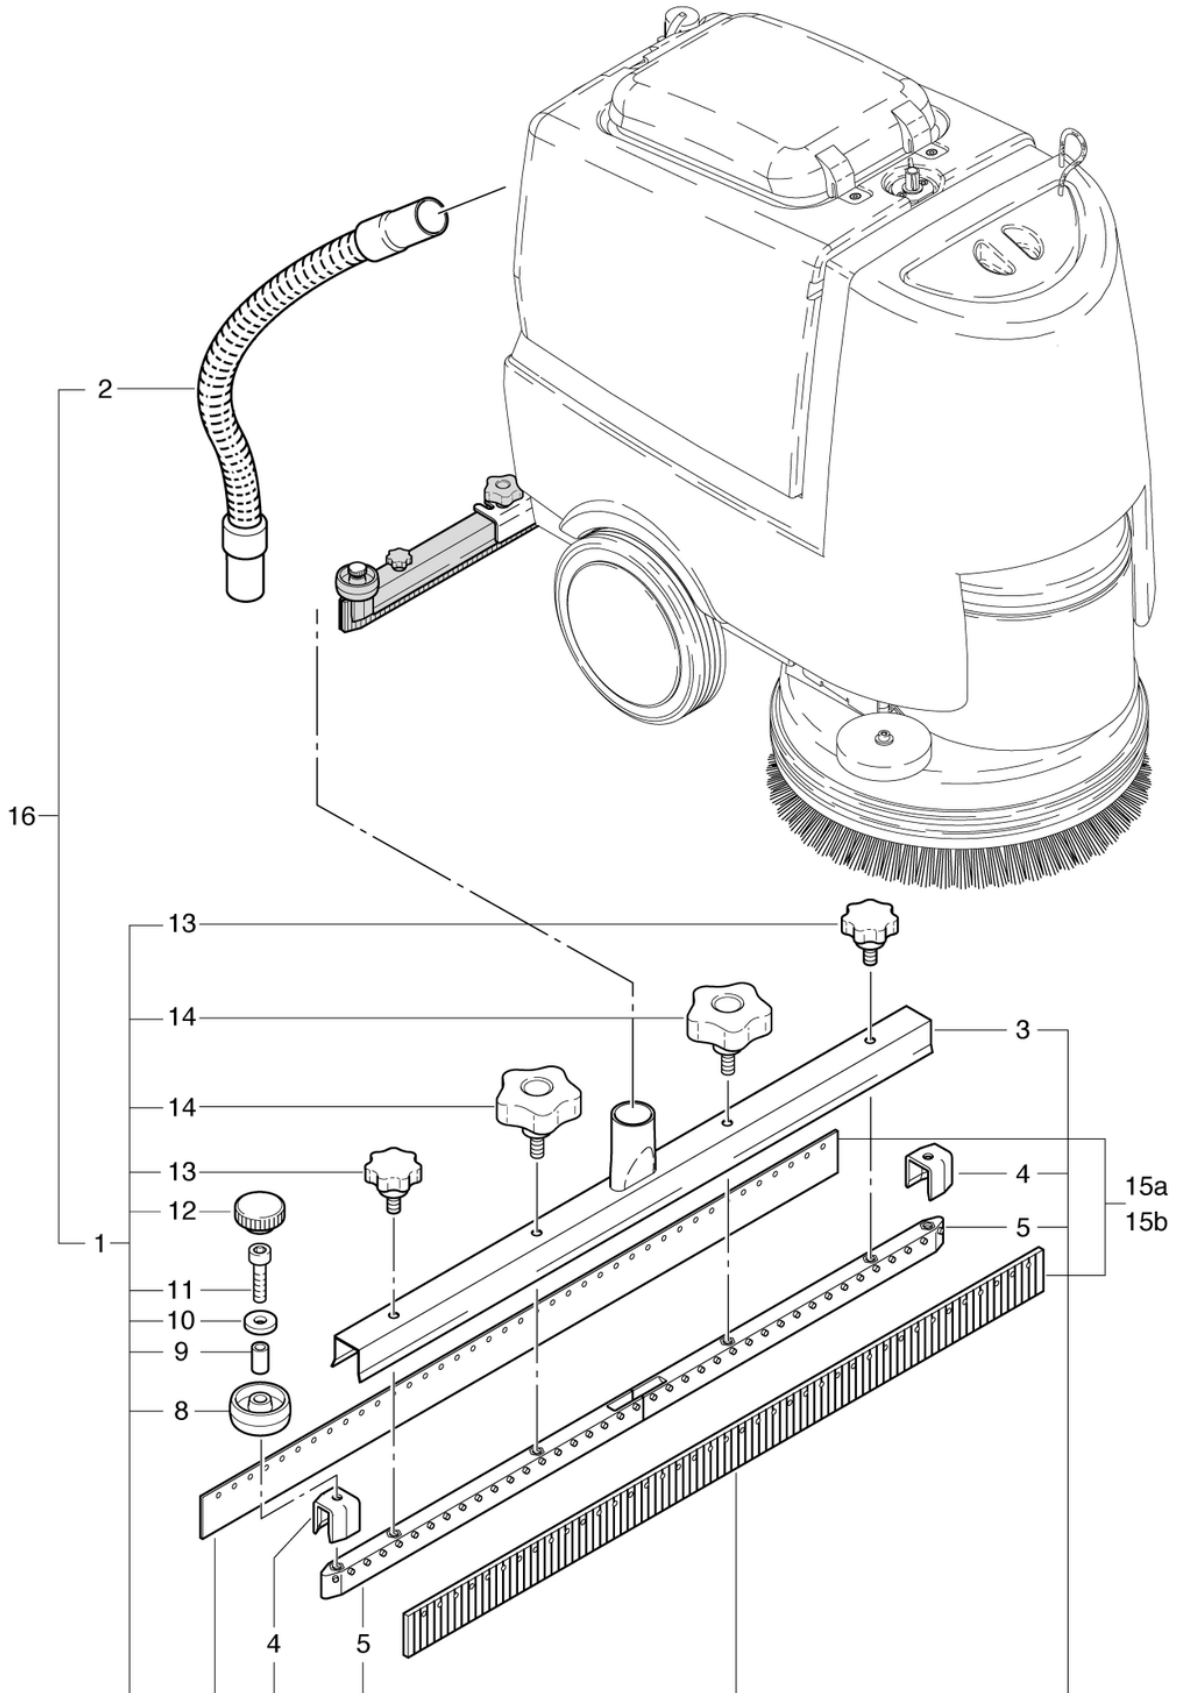

CLEANFIX RA431 B

Saugdüse gerade

PDF erstellt am: 15.03.2024 21:22

RA 431 B/IBC

Pos.	Artikel-Nr.	Ersatzteil	Preis
1	430.600	Saugdüse gerade 70cm, fett-u.ölbeständig	CHF 406.70
2	470.832	Saugschlauch kpl. ID32mm x 0,64m	CHF 19.15
3	430.602	Saugdüsengehäuse	CHF 140.55
4	530.606	Endstück	CHF 5.05
5	430.603	Düseneinsatz	CHF 42.10
8	450.364F	Abweisrad 50mm	CHF 5.40
9	530.609	Distanzrohr 8/6 x 28mm	CHF 7.55
10	P497H	Scheibe DIN 9021 M6 6,4/18/1,6 A2	CHF 2.20
11	P486U	Schraube DIN 912 M6 x 35 mit Schaft A2	CHF 2.20
12	P494X	Griff BN 5364 M6 10/20/7,5 POM	CHF 2.20
13	530.607	Sterngriff ø40 M8 x 16	CHF 6.45
14	P253M	Sterngriff Ø62 M8 x 18	CHF 19.10
15a	430.082	Abstreiflamellensatz Standard (Saugdüse gerade)	CHF 93.20
15b	430.080	Abstreiflamellensatz fett- und ölbeständig (Saugdüse gerade)	CHF 121.60
16	432.020	Saugdüse gerade, Standard	CHF 249.60