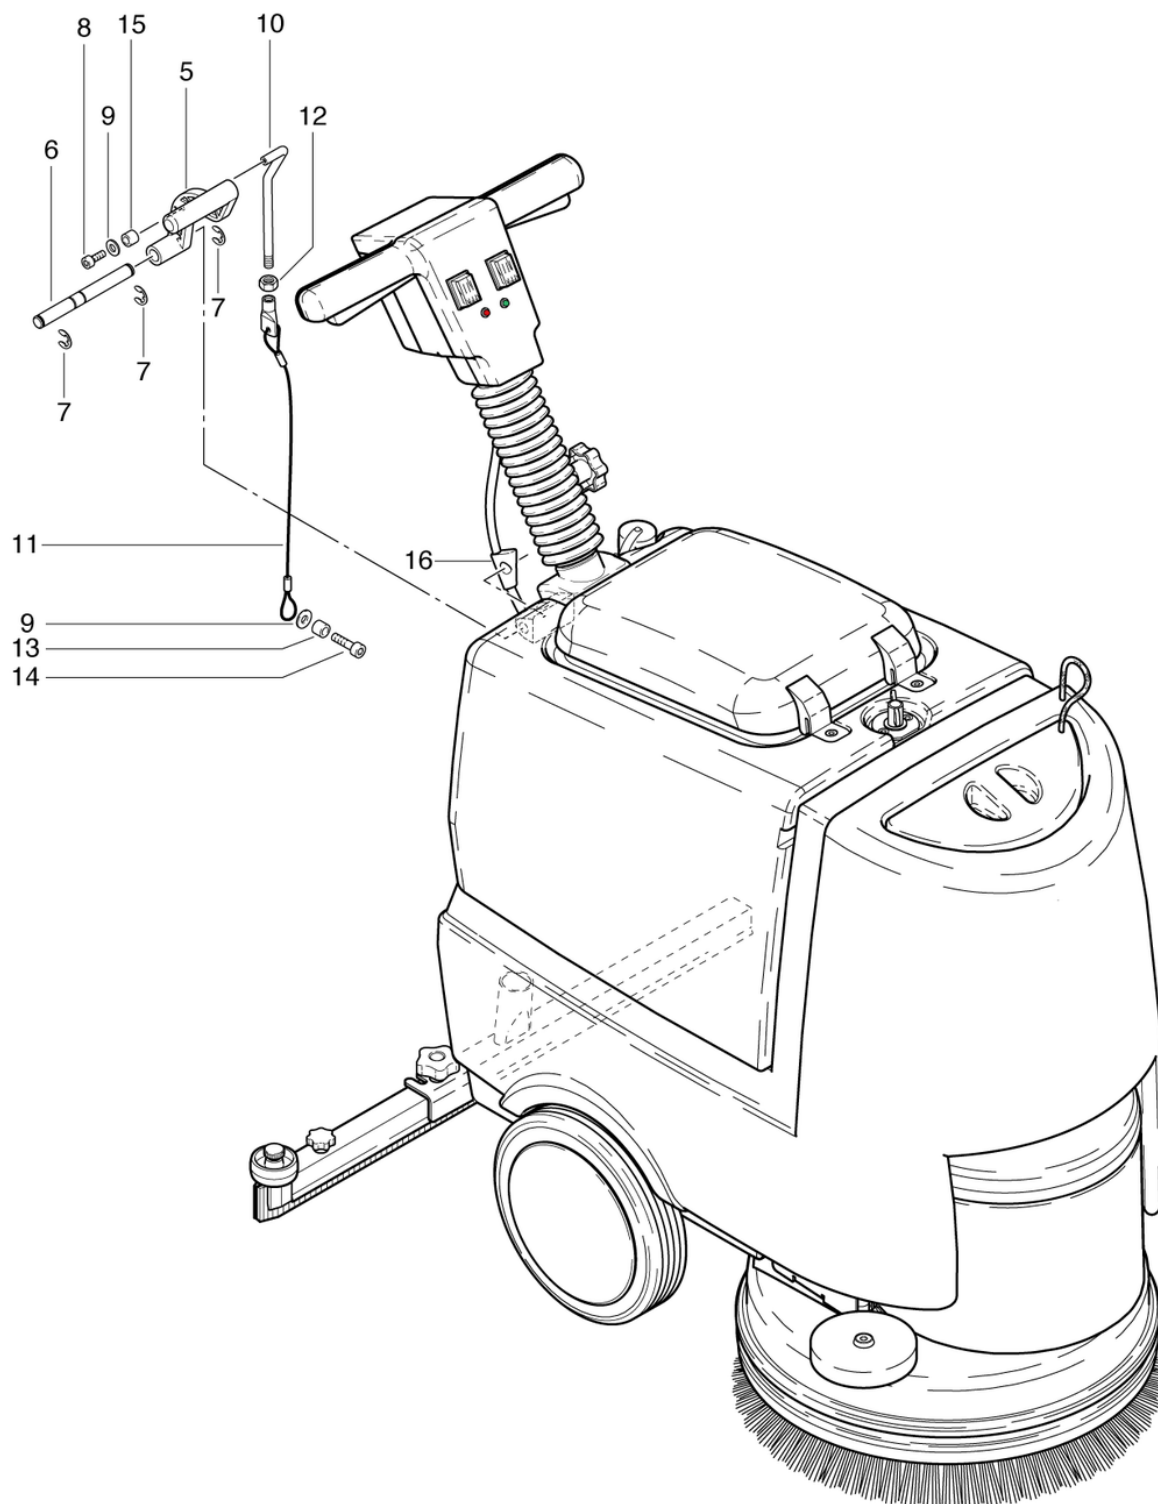

Pos.	Artikel-Nr.	Ersatzteil	Preis
1	P515L	Schraube WN 1452 K50 x 25 A2	CHF 2.20
2	741.310	Anschlusskasten anthrazitgrau	CHF 9.65
3	P496	Scheibe DIN 9021 M12 13/37/3 St vz	CHF 2.20
4	6650454	Schalter 2-polig	CHF 79.40
6	P516Q	Schraube WN 1452 K50 x 18 St vz	CHF 2.20
7	742.321	Kabelbride anthrazitgrau	CHF 2.20
8	436.324	Stieloberteil hinten anthrazitgrau bearbeitet	CHF 53.65
9	742.209	Druckfeder VD-090L 0,55/6/29,2	CHF 2.20
10	742.208	Knopf anthrazitgrau	CHF 2.50
11	741.204	Schaltgriff anthrazitgrau	CHF 9.65
12	P512M	Stift ISO 2338 6 x 50 St vz	CHF 2.20
13	741.216	Deckel schwarz	CHF 9.30
14	470.321A	Stieloberteil vorne für 2 LED's bearbeitet	CHF 59.70
15	P1710	Gleiter 35 x 15mm	CHF 2.20
16	P241	Wippenschalter weiss 24V	CHF 16.45
17	P415	Set LED rot,grün 2,1V, ø5mm	CHF 13.00
20a	436.319	Kabelbaum Stossbügel	CHF 80.35
20b	436.318	Kabelbaum Stossbügel	CHF 80.35
21	436.310	Stieloberteil vorne / hinten	CHF 80.95
22	436.154	Klemmstück PVC	CHF 2.20
23	P171Q	Abdeckkappe	CHF 2.20
24	3003	SK-Etiketten 3M Folie "Saugen"	CHF 0.00
25	383	SK-Etiketten 3M Folie "Tropfen"	CHF 2.20

CLEANFIX RA431 B

Saugdüsenabhebung

PDF erstellt am: 15.03.2024 21:22

RA 431 B/IBC