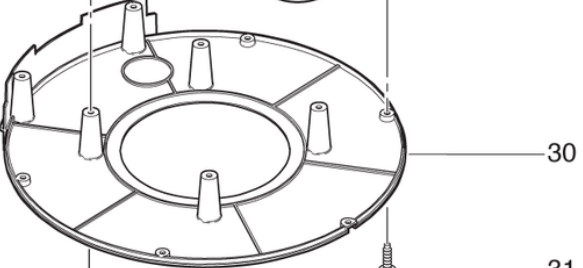

CLEANFIX RA431 B

Antrieb und Wasserzuführung

PDF erstellt am: 15.03.2024 21:22

RA 431 B/IBC

Pos.	Artikel-Nr.	Ersatzteil	Preis
1	432.166	Laugenrohr	CHF 11.80
2	P492R	Mutter DIN 934 M20 x 1,5 A2	CHF 2.20
3	P498Q	Scheibe NFE 25511 M20 20,5/40/4,9 A2	CHF 2.20
4	436.126	Riemenrad kpl.	CHF 102.20
5	726.130	Riemenrad CL	CHF 46.80
6	432.507	Buchse	CHF 6.75
7	P964A	Ring DIN 3771 55,25/2,62 EPDM 70 SH A	CHF 2.20
8	432.502A	Antriebsplatte RA431 rostfrei	CHF 206.35
9	P497T	Scheibe DIN 9021 M8 8,4/24/2 A2	CHF 2.20
10	742.125	Hauptwelle MD	CHF 29.85
11	P513D	Sicherungsring für Welle DIN 471 25/1,2 St vz	CHF 2.20
12	430.136	Distanzscheibe 46 x 99 x 1	CHF 7.20
13	742.141	Mitnehmerstern	CHF 17.90
14	P344	Wellendichtring ø40/25 x 3 EPDM/V2A	CHF 20.70
15	P964B	Ring DIN 3771 42,52/2,62 EPDM 70 SH A	CHF 2.20
16	430.157	Bürstenaufnehmer	CHF 11.80
17	742.129	Distanzbuchse ø 8 / 6 x 4	CHF 2.20
18	P487S	Schraube DIN 912 M6 x 20 A2 Precot	CHF 2.20
19	726.301	Umlenkrolle	CHF 10.90
20	720.125	Nutmutter	CHF 16.05
21	720.128A	Spannschiene 82 x 20mm rostfrei	CHF 15.40
22	P513J	Stift DIN 913 M6 x 30 A2	CHF 2.20
23	436.127	Zapfen Rolle	CHF 8.30
24	530.467	Reduktionsschlauch	CHF 2.80
25	436.152	Schlauch ø12/3 x 0,28m	CHF 4.80
26	P550N	Schlauchklemme 19,8-706R	CHF 5.05
27	P496P	Scheibe DIN 125 A M8 8,4/16/1,6 A2	CHF 2.20
28	P487T	Schraube DIN 912 M8 x 45 mit Schaft A2	CHF 2.20
29	720.115	Rippenband 15 EPJ 895	CHF 48.25
30	432.146	Boden anthrazitgrau PP	CHF 28.25
31	P515Z	Schraube WN 1452 K50 x 16 St vz	CHF 2.20
32	P488E	Zyl-Schraube mit ISK ISO 4762-8 M5 x 8 A2K	CHF 2.20