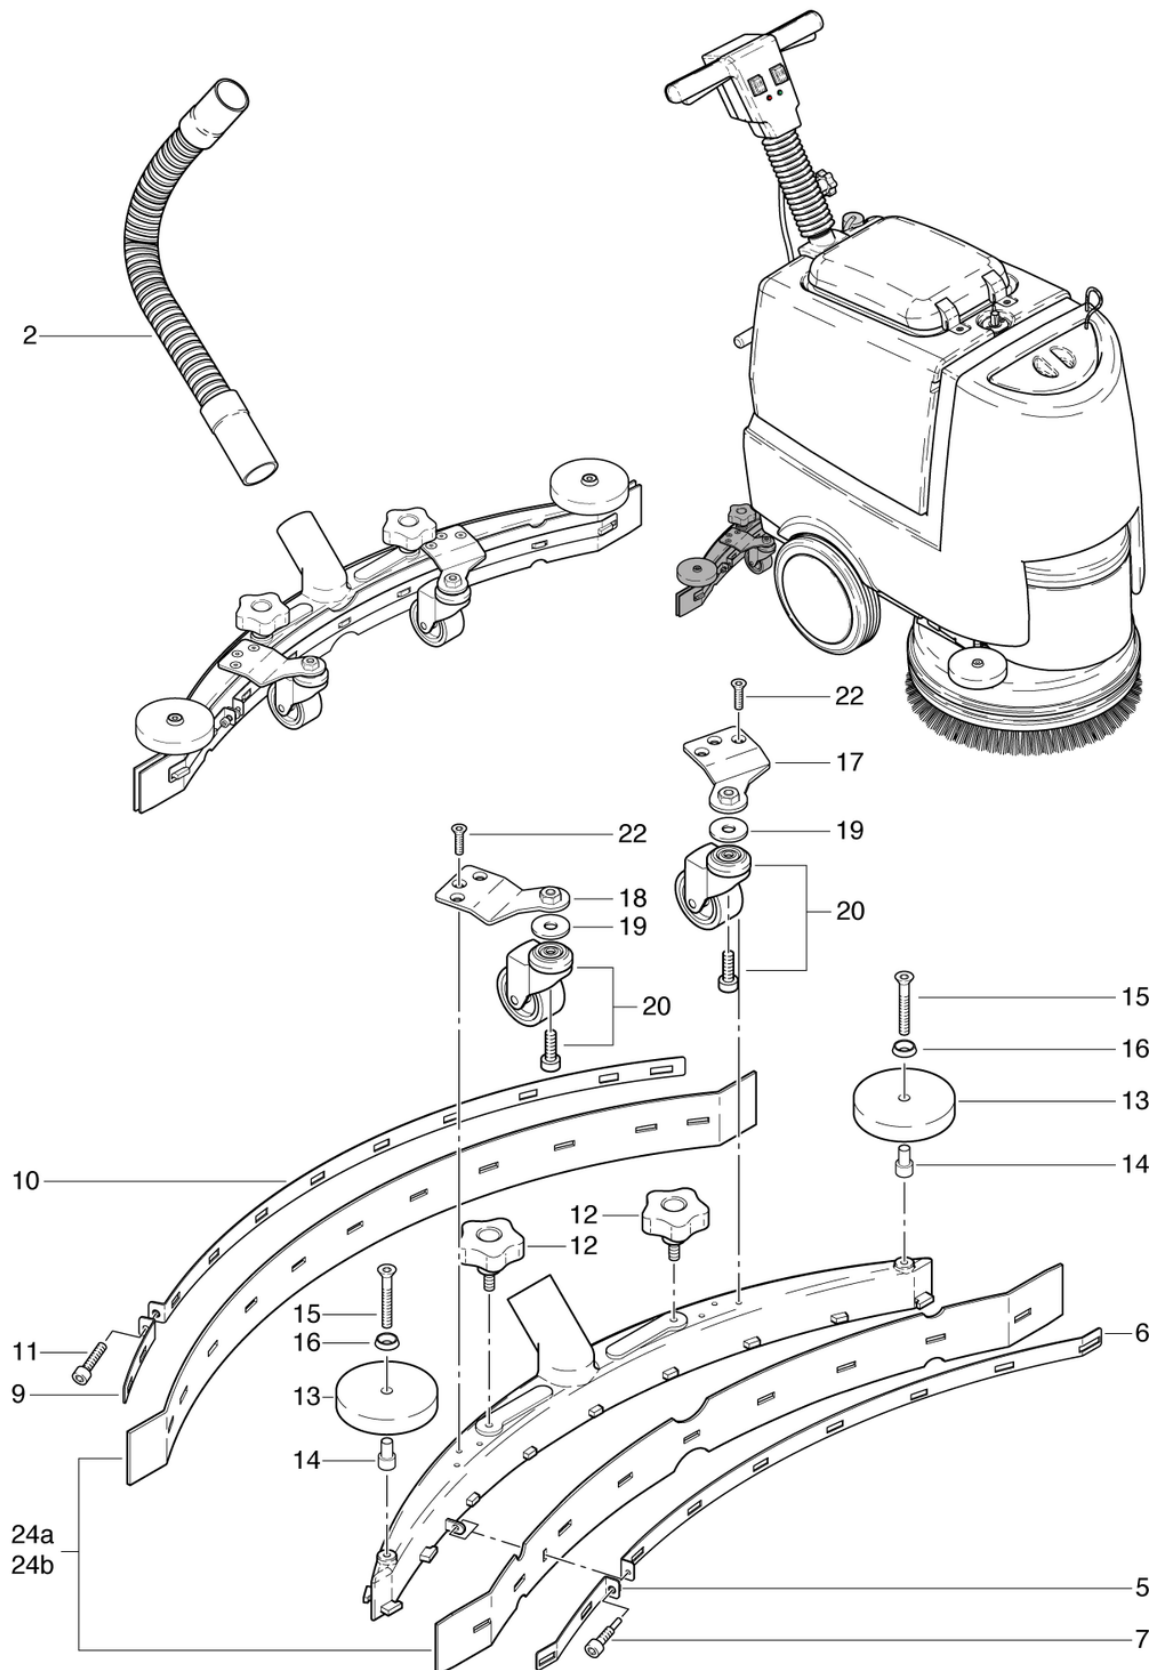

CLEANFIX RA431 B

Saugdüse gebogen (altes Modell)

PDF erstellt am: 15.03.2024 21:22

RA 431 B/IBC

Pos.	Artikel-Nr.	Ersatzteil	Preis
2	470.832	Saugschlauch kpl. ID32mm x 0,64m	CHF 19.15
5	432.561	Halteblech klein, vorne	CHF 43.40
6	432.563	Halteblech vorn	CHF 89.95
7	800.425	Schraube DIN 912 M6 x 30 A2 bearbeitet	CHF 9.30
9	432.564	Halteblech klein, hinten	CHF 36.15
10	432.562	Halteblech hinten	CHF 92.00
11	P488Q	Schraube DIN 912 M6 x 25 A2	CHF 2.20
12	P253M	Sterngriff Ø62 M8 x 18	CHF 19.10
13	510.127	Abweisrad ø90mm	CHF 2.70
14	432.508	Distanzbuchse ø15/8,5 x 26,8	CHF 6.90
15	P479P	Schraube DIN 7991 M8 x 45 A2 Ersetzt durch P479E	CHF 2.20
16	P500T	Scheibe SN 213912 M8 25/4,8 A2	CHF 2.20
17	432.553A	Rollenhalter links rostfrei	CHF 22.05
18	432.554A	Rollenhalter rechts rostfrei	CHF 22.05
19	P500S	Scheibe DIN 433 M10 10,5/18/1,6 A2	CHF 2.20
20	P209B	Apparate-Lenkrolle m. Schraube M10 x 20	CHF 21.40
22	P479N	Schraube DIN 7991 M6 x 14 A2	CHF 2.20
24a	432.080LT	Abstreiflamellensatz Standard (Saugdüse gebogen)	CHF 75.90
24b	432.551	Abstreiflamellensatz fett- und ölbeständig (Saugdüse gebogen)	CHF 122.70