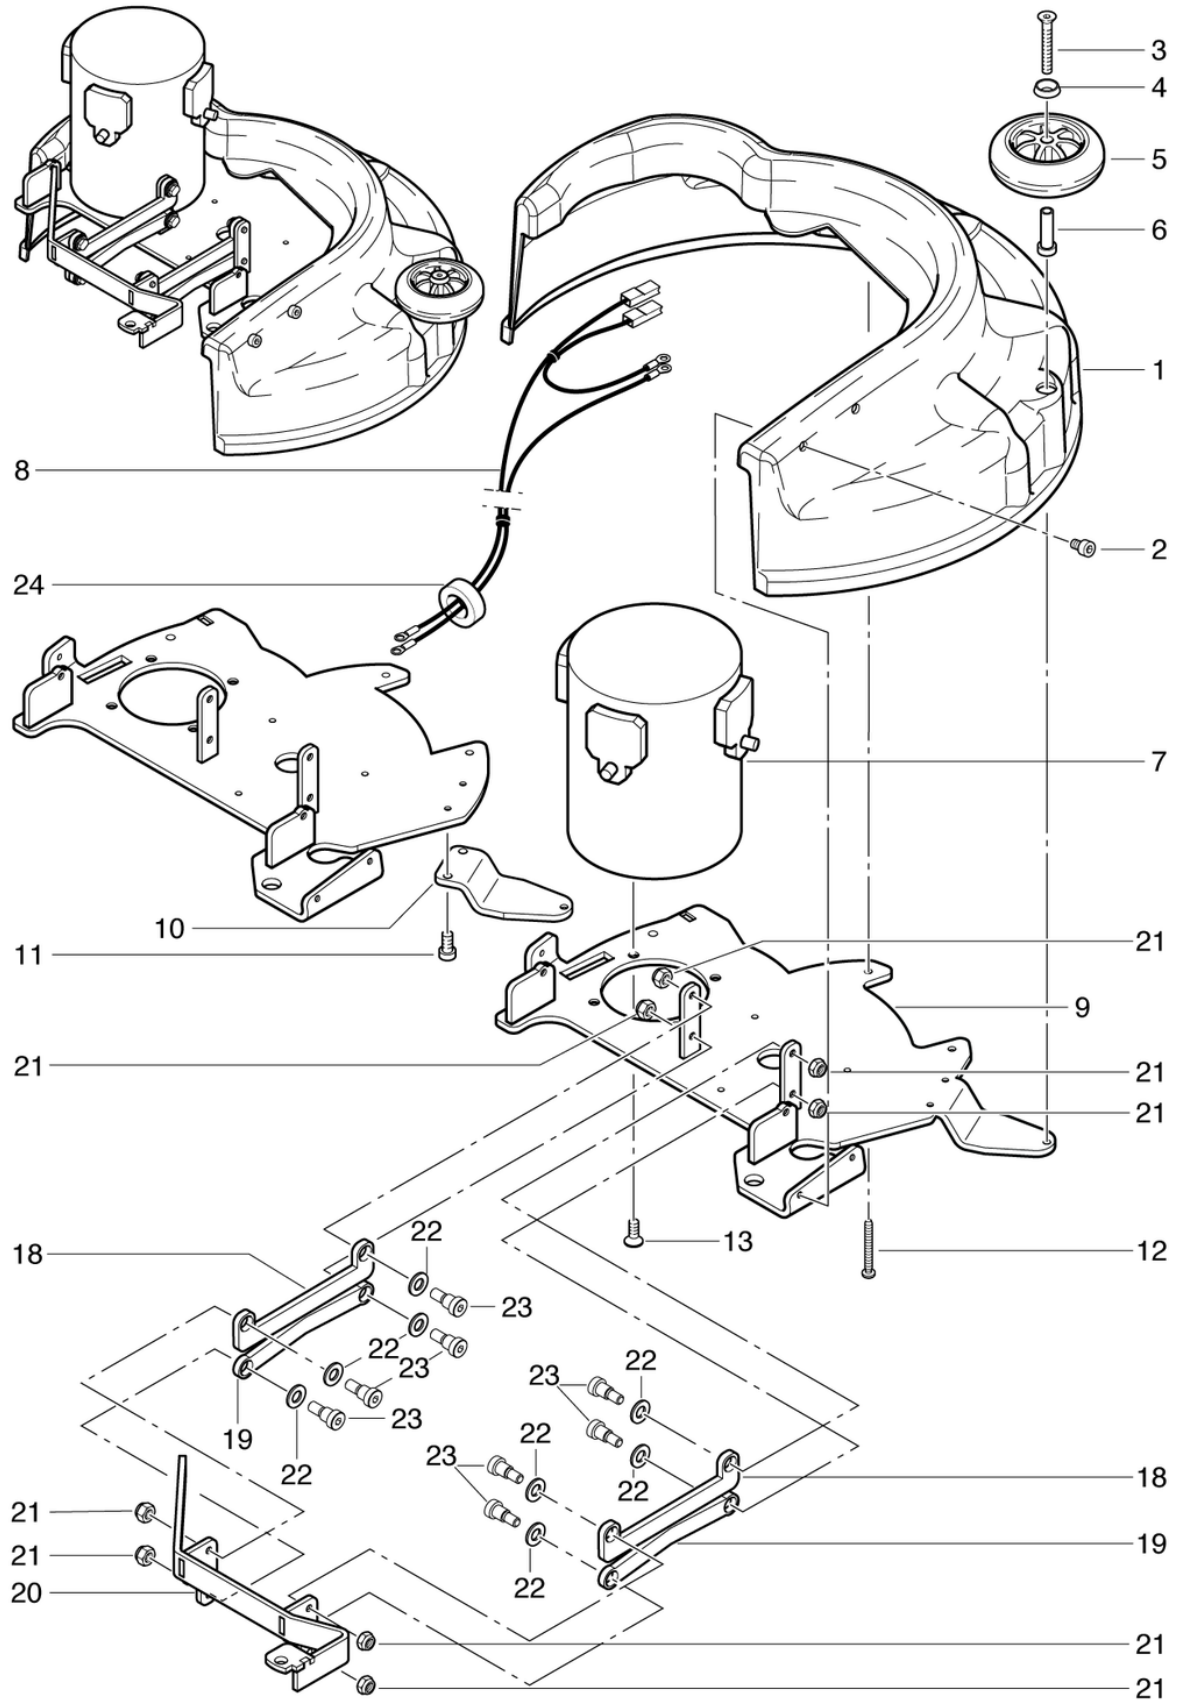

CLEANFIX RA395 IBC SEV

Buerstenkopf

PDF erstellt am: 06.03.2024 22:01

RA 395 IBC

Pos.	Artikel-Nr.	Ersatzteil	Preis
1	395.516	Bürstenkopfabdeckung rot	CHF 16.30
2	P488E	Zyl-Schraube mit ISK ISO 4762-8 M5 x 8 A2K	CHF 2.20
3	P479NA	Schraube DIN 7991 M6 x 40 St vz	CHF 2.20
4	P500Q	Scheibe SN 213912 M6 18/4,8 St vz	CHF 2.20
5	555.510	Skaterrolle ø75	CHF 16.10
6	395.436	Buchse ø 5,2 / 12 x 32	CHF 7.80
7	395.507	Bürstenantriebsmotor 12V 300W	CHF 297.45
8	395.901	Kabelbaum Bürstmotor-Motorschutz	CHF 13.50
9	395.509	Motorkopfhalter	CHF 84.25
10	395.515	Radhalter	CHF 18.50
11	P488B	Schraube DIN 912 M5 x 12 A2	CHF 2.20
12	P517A	Schraube WN 1452 K40 x 35 St vz	CHF 2.20
13	P487W	Schraube DIN 7991 M6 x 16 A2	CHF 2.20
18	395.513	Strebe oben	CHF 14.75
19	395.512	Strebe unten	CHF 14.35
20	395.514	Kulissenblech	CHF 40.55
21	P492K	Mutter DIN 985 M6 A2	CHF 2.20
22	P496P	Scheibe DIN 125 A M8 8,4/16/1,6 A2	CHF 2.20
23	395.520	Lagerschraube M6	CHF 9.90
24	P050	Ferrit Rolle	CHF 0.00