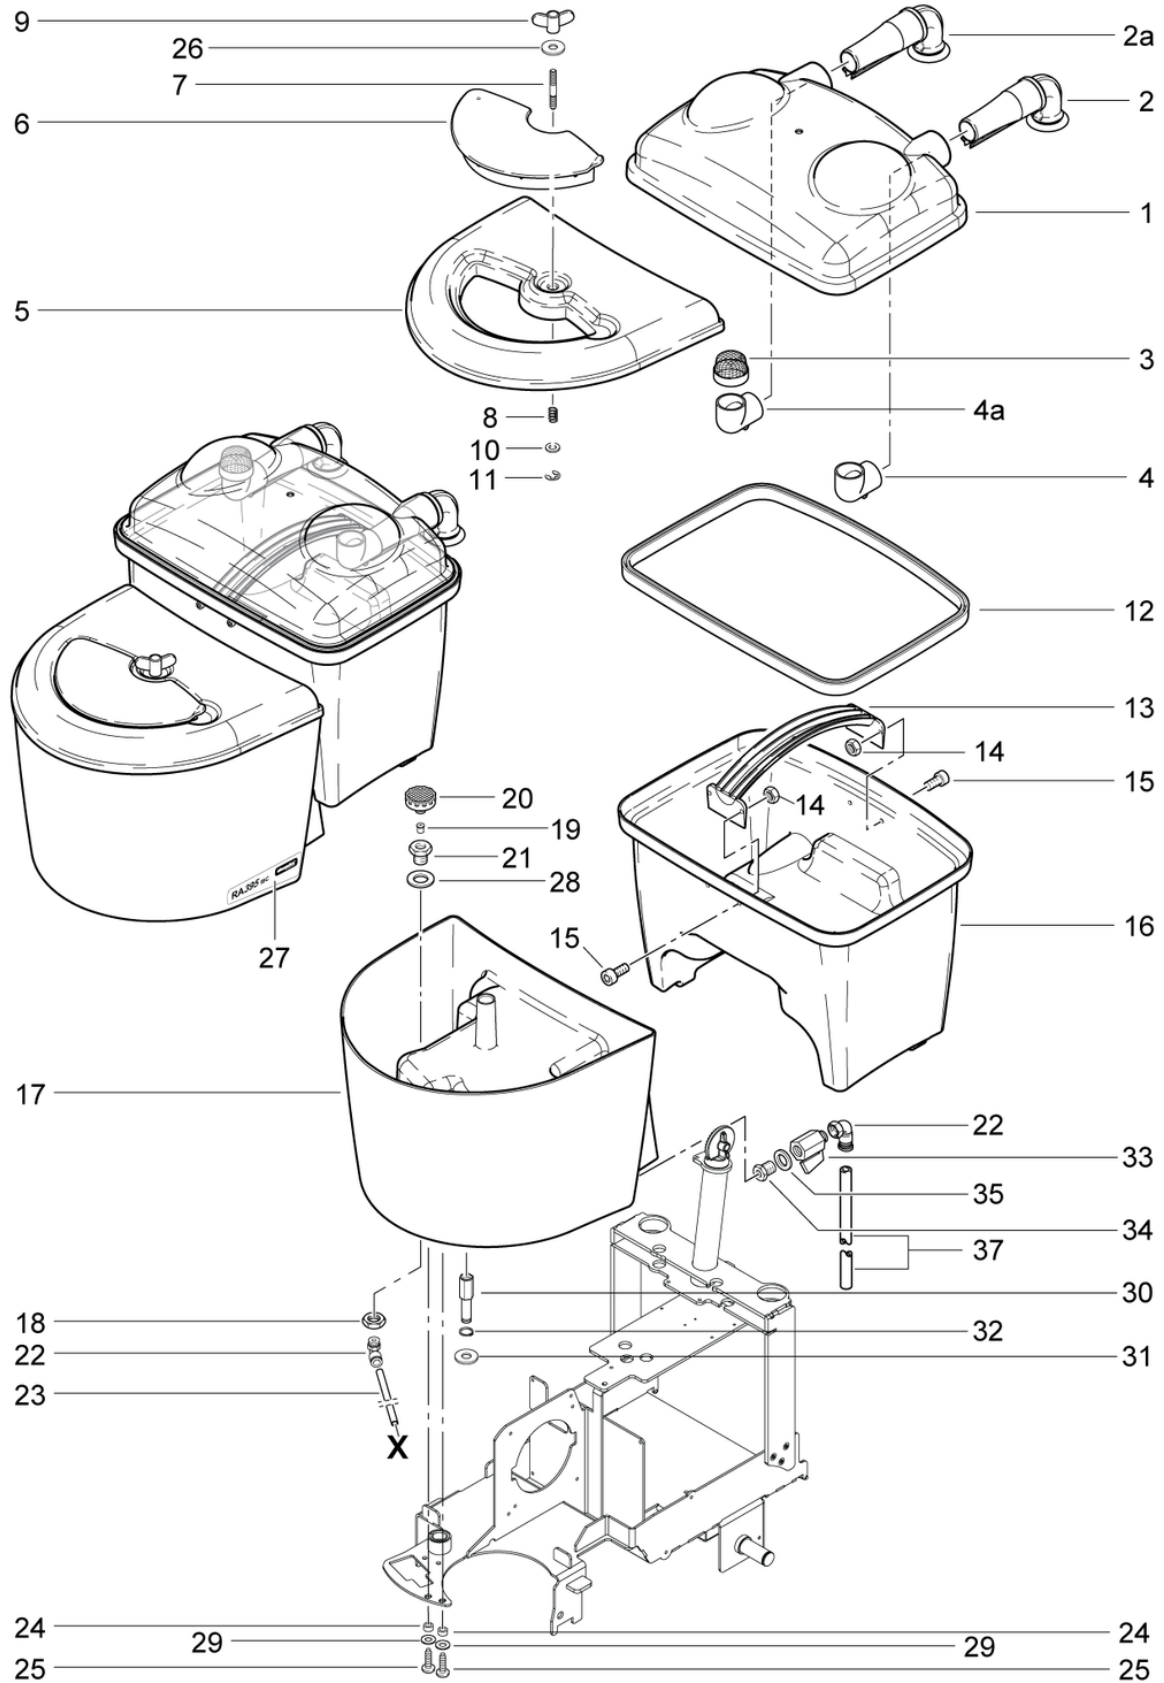

Pos.	Artikel-Nr.	Ersatzteil	Preis
1	395.403	Deckel transparent	CHF 26.50
2a	395.404A	Saugstutzen rot	CHF 25.90
2	395.404	Saugstutzen schwarz	CHF 14.35
3	400.766B	Luftfiltersieb kpl. rostfrei rot	CHF 11.55
4a	395.203A	Stutzen rot 70mm	CHF 7.45
4	043.203	Stutzen natur transparent 45mm	CHF 2.60
5	395.408	Frischwasserdeckel	CHF 35.00
6	395.409	Frischwasserverschluss	CHF 8.85
7	436.226	Gewindebolzen	CHF 13.00
8	436.228	Druckfeder DIN 2095 0,8/10,8/30	CHF 2.20
9	P174	Flügelmutter M8 IG	CHF 8.30
10	P496P	Scheibe DIN 125 A M8 8,4/16/1,6 A2	CHF 2.20
11	P500K	Scheibe DIN 6799 6/12/0,7 A2	CHF 2.20
12	395.440	Dichtung Schmutzwasserdeckel	CHF 31.40
13	395.432	Traggriff rot	CHF 10.50
14	P493G	Mutter DIN 985 M5 A2	CHF 2.20
15	P488B	Schraube DIN 912 M5 x 12 A2	CHF 2.20
16	395.402	Schmutzwassertank rot	CHF 62.00
17	395.410	Frischwassertank	CHF 66.25
18	P535B	Mutter 3/8" Ms	CHF 2.20
19	395.423	Reduktionsdüse	CHF 5.00
20	500.421	Frischwasserfilter	CHF 9.35
21	P535E	Hohnippel 3/8" - 1/4" x 16 Ms	CHF 10.40
22	P533F	Einschraubanschluss kurz ø8 G1/4"	CHF 7.20
23	395.601	Schlauch PU transp. ø 8 / 5 x 0,075m	CHF 2.60
24	395.422	Tankbefestigung vorne	CHF 2.80
25	P516G	Schraube WN 1451 K40 x 16 St vz	CHF 2.20
26	P497T	Scheibe DIN 9021 M8 8,4/24/2 A2	CHF 2.20
27	395.906	SK-Etikette RA395 IBC	CHF 23.40
28	P097	Dichtscheibe 30/17/2 PE	CHF 2.20
29	P497G	Scheibe DIN 125 A M5 5,3/10/1 A2	CHF 2.20
30	395.416	Gewindebolzen	CHF 9.90
31	P510A	Scheibe DIN 125 A M10 10,5/20/2 PA6.6	CHF 2.20
32	P513C	Sicherungsring für Welle DIN 471 10/1,0 St vz	CHF 2.20
33	P508C	Kugelhahn 1/4" I-I-Gew. kurz	CHF 19.65
34	395.434	Mutter G1/4" x 21,5	CHF 6.75
35	030.015	Dichtung 20 x 13 x 2mm	CHF 2.20
37	700.387	Wasserschlauch ø8/5 x 0,3m	CHF 6.75