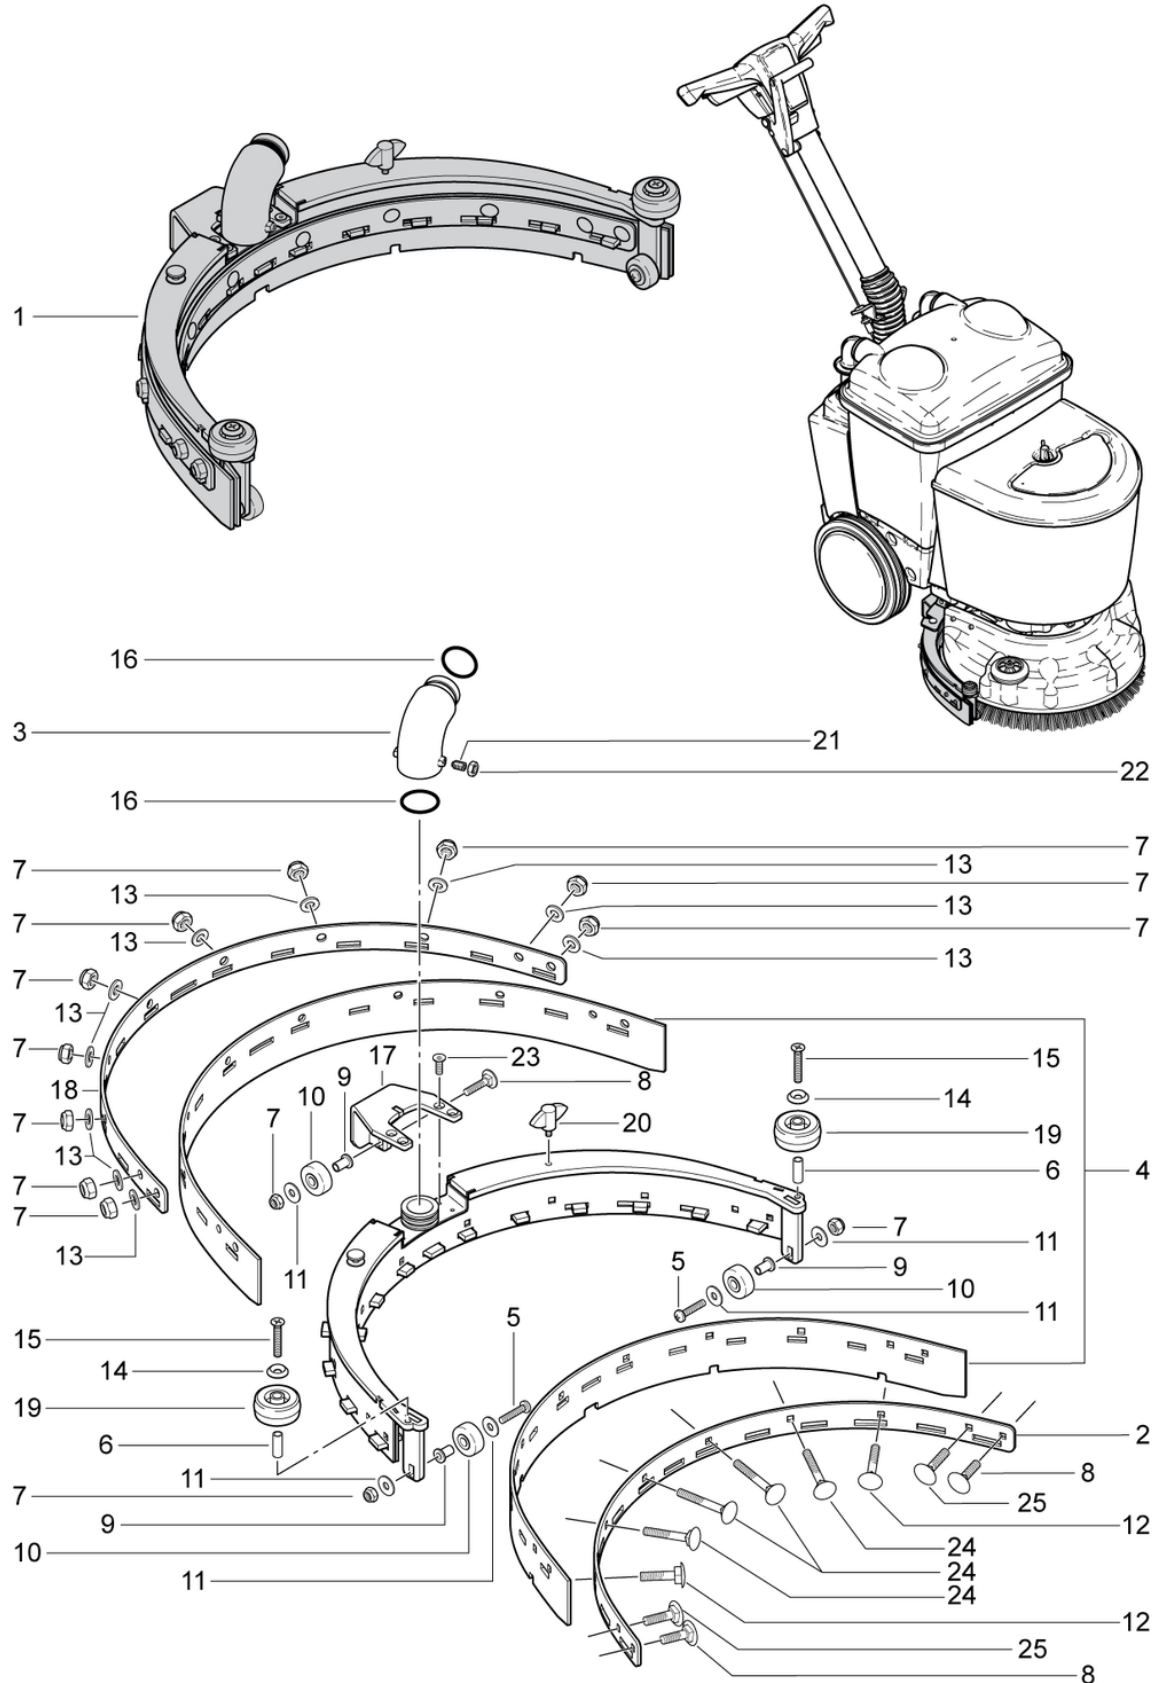

CLEANFIX RA395 IBC SEV

Saugdüse, bis Masch.-Nr. 335971.001

PDF erstellt am: 06.03.2024 22:01

RA 395 IBC

Pos.	Artikel-Nr.	Ersatzteil	Preis
1	395.300	Saugdüse kpl.	CHF 358.80
2	395.302	Halteschiene vorne	CHF 29.95
3	433.104	Saugstutzen $\varnothing 32/26.5 \times 90^\circ$	CHF 21.30
4	395.080LT	Abstreiflamellensatz rot, Standard	CHF 66.55
5	P476H	Schraube DIN 7985 M5 x 25 St vz	CHF 2.20
6	433.110	Buchse $\varnothing 8/6 \times 22$	CHF 7.70
7	P493G	Mutter DIN 985 M5 A2	CHF 2.20
8	P481GF	Schraube DIN 603 M5 x 20 St vz	CHF 2.20
9	433.109A	Buchse $\varnothing 11/5,2 \times 12,8$	CHF 7.50
10	395.439	Rolle $\varnothing 25 / 7,05$	CHF 2.60
11	P497H	Scheibe DIN 9021 M6 6,4/18/1,6 A2	CHF 2.20
12	P481GE	Schraube DIN 603 M5 x 30 St vz	CHF 2.20
13	P497E	Scheibe DIN 9021 M5 5,3/15/1,2 A2	CHF 2.20
14	P500Q	Scheibe SN 213912 M6 18/4,8 St vz	CHF 2.20
15	P479S	Schraube DIN 965 M6 x 35 St vz	CHF 2.20
16	P964C	Ring DIN 3771 26/2,5 NBR 70 SH A	CHF 2.20
17	395.306	Radhalter hinten	CHF 13.30
18	395.303	Halteschiene hinten	CHF 36.80
19	395.140	Mini-Polyamidrad $\varnothing 40\text{mm}$	CHF 3.75
20	P253R	Flügelschraube $\varnothing 48 \text{ M6} \times 10$	CHF 6.25
21	P483A	Stift ISO 4028 M4 x 12 St vz	CHF 2.20
22	P491L	Sechskantmutter DIN 934 M4 A2	CHF 2.20
23	P480KA	Schraube DIN 7991 M4 x 12 A2	CHF 2.20
24	P481GD	Schraube DIN 603 M5 x 40 St vz	CHF 2.20
25	P481GG	Schraube DIN 603 M5 x 25 St vz	CHF 2.20