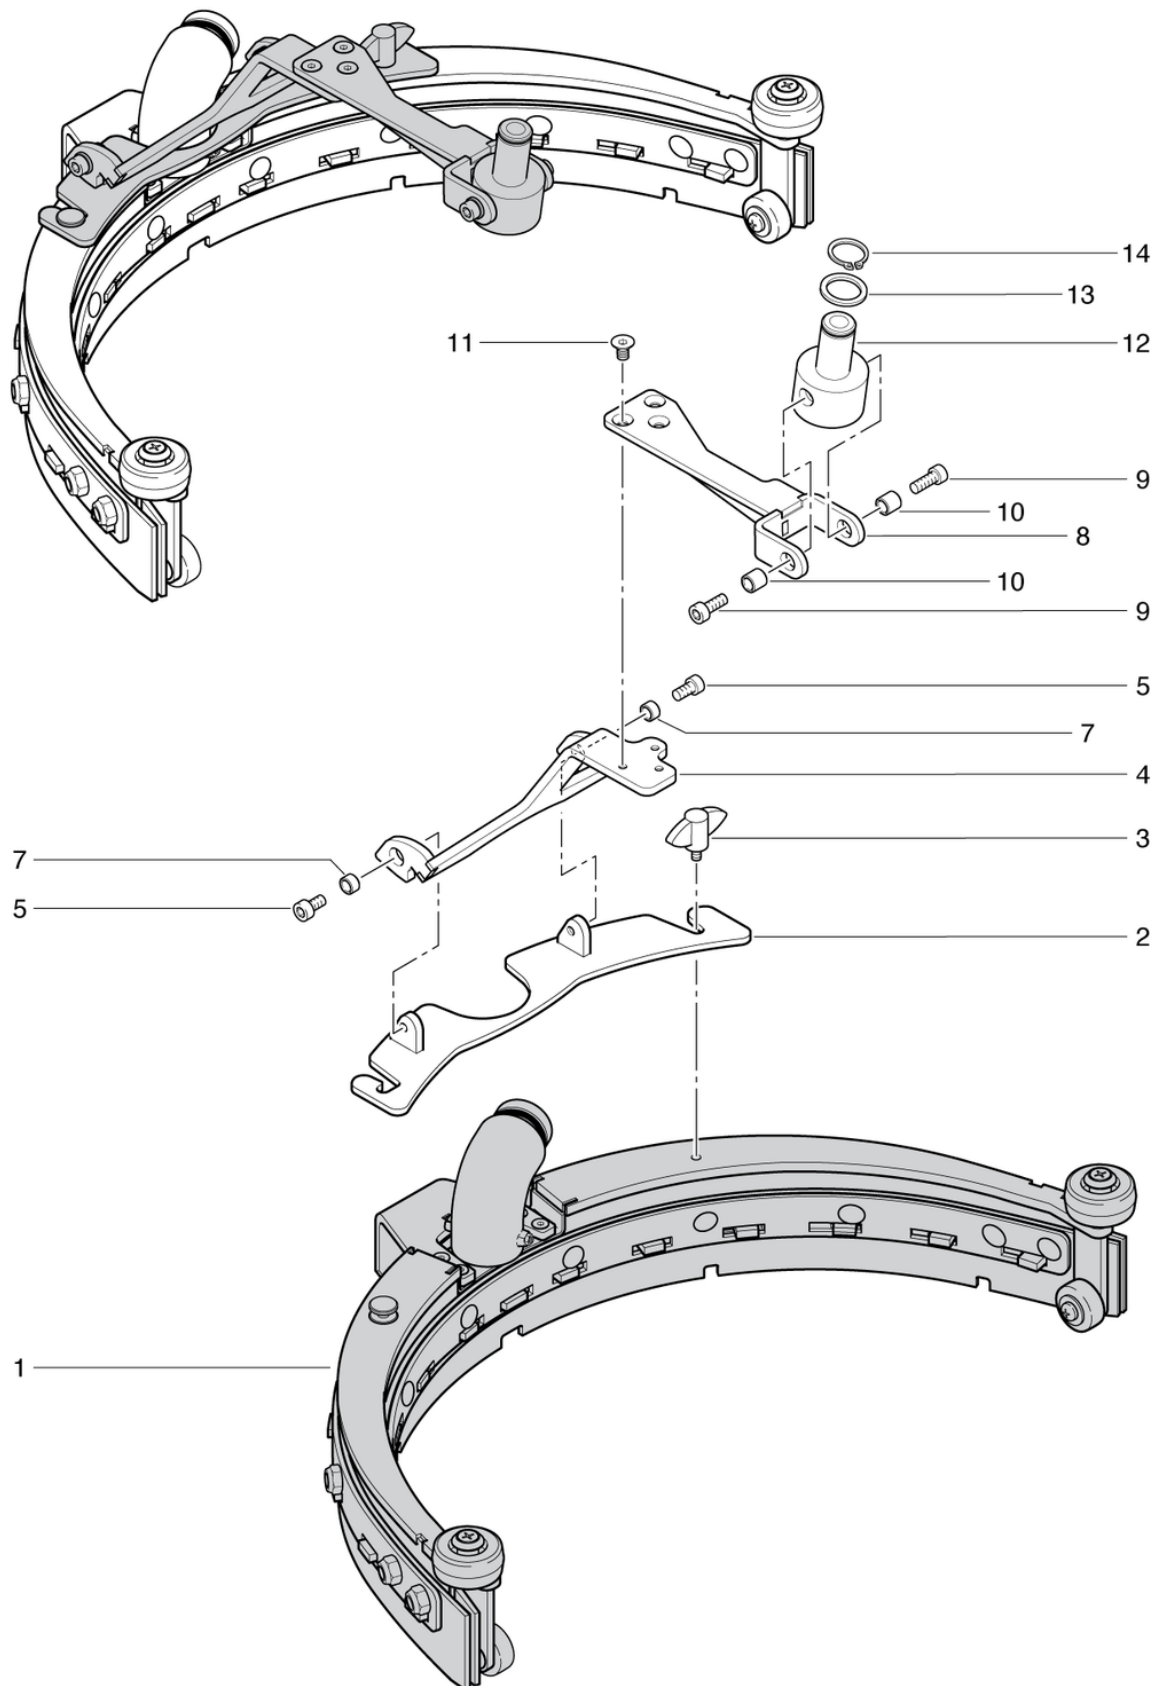

CLEANFIX RA395 IBC SEV

Saugdüsenaufhängung, bis Masch.-Nr. 335971.001

PDF erstellt am: 06.03.2024 22:01

RA 395 IBC

Pos.	Artikel-Nr.	Ersatzteil	Preis
1	395.300	Saugdüse kpl.	CHF 358.80
2	395.430	Düsenhaltewinkel	CHF 31.20
3	P253R	Flügelschraube Ø48 M6 x 10	CHF 6.25
4	395.429	Saugdüsenhalter	CHF 40.55
5	P486QA	Schraube DIN 912 M6 x 14 A2	CHF 2.20
7	433.118	Buchse ø9,5/6,2 x 6	CHF 3.75
8	395.419	Hebel	CHF 27.85
9	P486R	Zylinderschraube mit Innensechskant DIN 912 M6 x 16 St vz	CHF 2.20
10	395.431	Buchse ø 10 / 6,2 x 10	CHF 6.50
11	P480PB	Schraube DIN 7991 M5 x 8 St vz	CHF 2.20
12	395.421	Lagersupport	CHF 80.00
13	P496AF	Ring BN 739 18/24/2 St vz	CHF 2.20
14	P513EE	Sicherungsring für Welle DIN 471 18/1,25	CHF 2.20