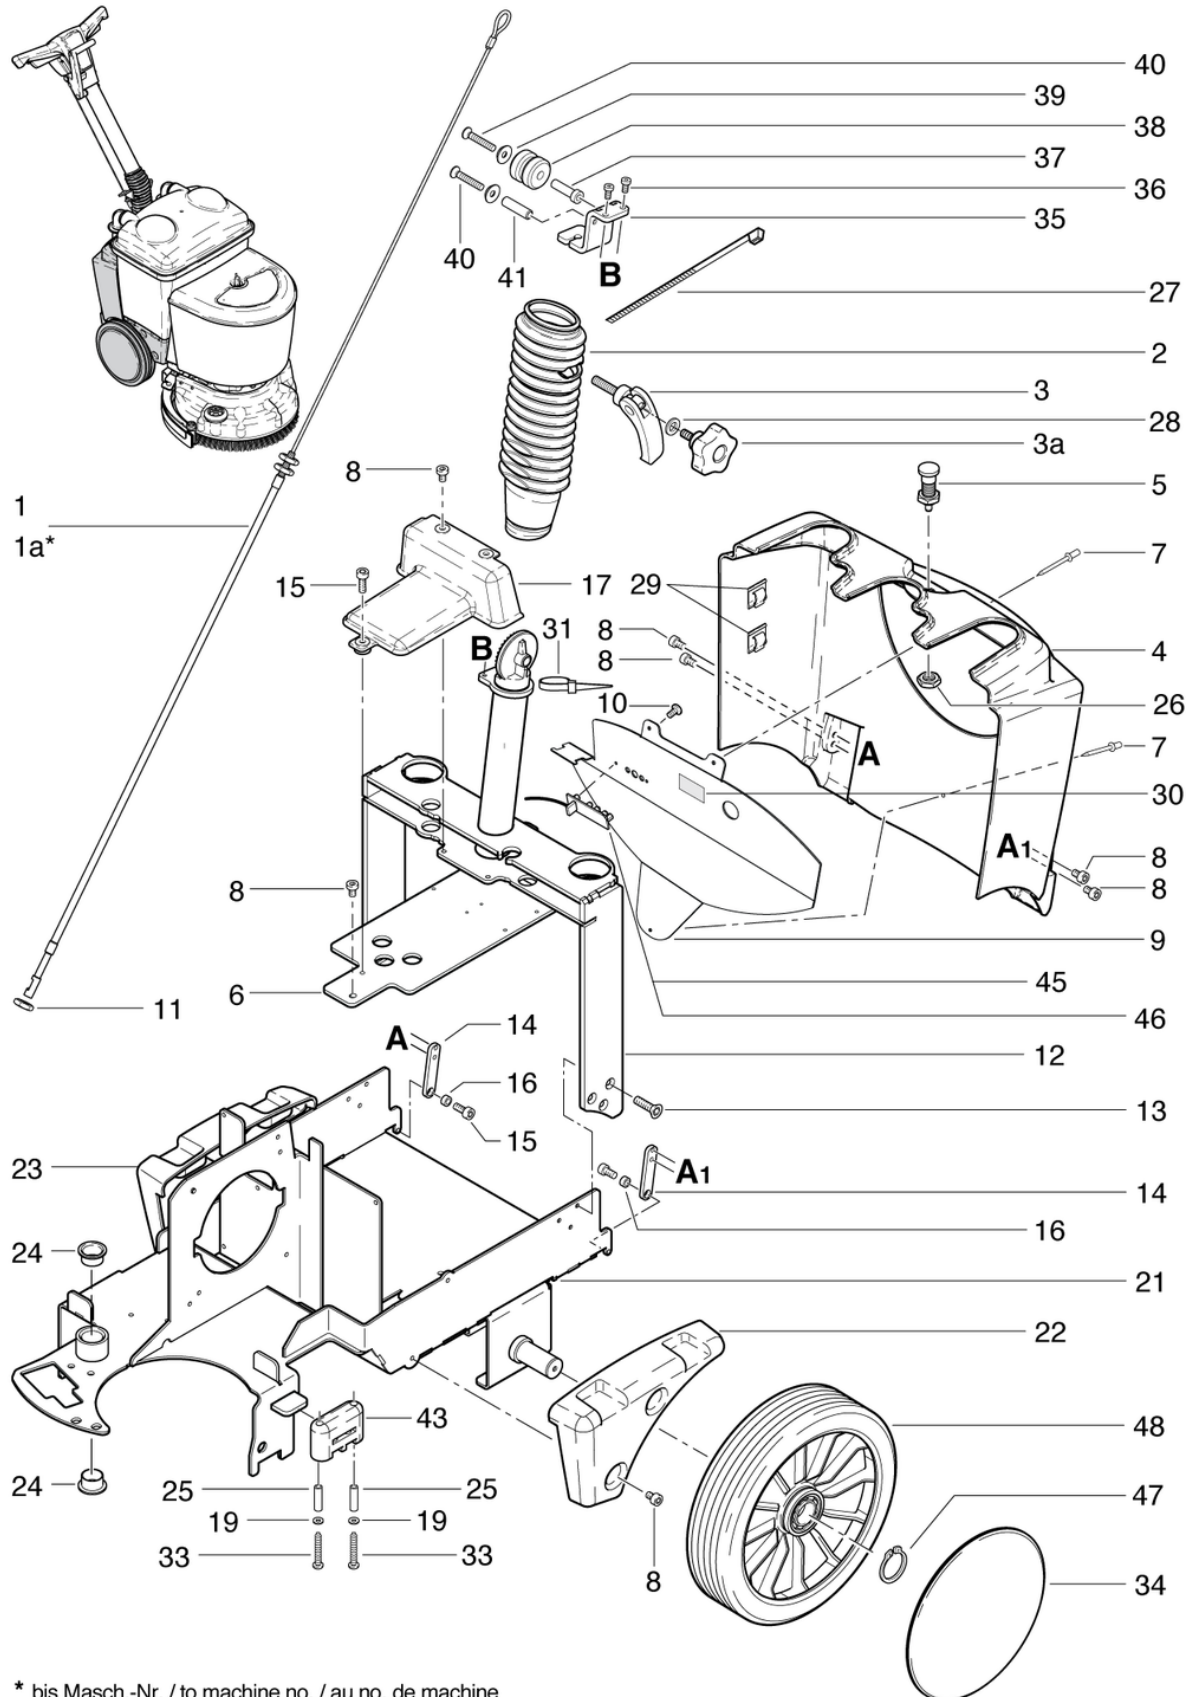

CLEANFIX RA395 IBC SEV

Chassis und Laufrad

PDF erstellt am: 06.03.2024 22:01

RA 395 IBC

* bis Masch.-Nr. / to machine no. / au no. de machine
9602.001

Pos.	Artikel-Nr.	Ersatzteil	Preis
1a*	395.433	Baudenzug Düsenabhebung 1,04m	CHF 124.80
1	395.437	Baudenzug Düsenabhebung 0,93m	CHF 60.30
2	395.210	Schutzbalg	CHF 13.40
3a	P253K	Sterngriff Ø62 M8 x 30	CHF 19.10
3	P085I	Arretiergriff M8 x 35	CHF 37.45
4	395.401	Batterieabdeckung anthrazitgrau	CHF 23.50
5	P171	Rastbolzen m. Kontermutter M12 x 1,5 x 28	CHF 15.20
6	395.215	Befestigungsplatte	CHF 58.75
7	P485J	Niete 3 x 10 Alu	CHF 2.20
8	P488E	Zyl-Schraube mit ISK ISO 4762-8 M5 x 8 A2K	CHF 2.20
9	395.407	Abtrennung	CHF 22.65
10	P488L	Zylinderschraube mit Innensechskant DIN 912 M3 x 5 St vz	CHF 2.20
11	P491R	Mutter DIN 439 B M10 x 0,5d St vz	CHF 2.20
12	395.211	Stielhalter	CHF 176.80
13	P488B	Schraube DIN 912 M5 x 12 A2	CHF 2.20
14	395.417	Hebel	CHF 6.75
16	395.418	Lagerung Batterieabdeckung	CHF 3.10
17	395.426	Abdeckung Ele-Box	CHF 7.30
19	P497G	Scheibe DIN 125 A M5 5,3/10/1 A2	CHF 2.20
21	395.400	Chassis	CHF 218.40
22	395.412	Seitenschutz links rot	CHF 11.65
23	395.411	Seitenschutz rechts rot	CHF 11.65
24	P321I	Permaglide Bundbuchse 18/20/12	CHF 6.55
25	P815Q	Tanklagerbuchse lang ø4/7 x 24,6 A2	CHF 5.70
26	P491MB	Mutter DIN 439 M12 x 1,5 St vz	CHF 2.20
27	P609B	Kabelbinder wetterfest - 3,5 x 200	CHF 2.20
28	P496P	Scheibe DIN 125 A M8 8,4/16/1,6 A2	CHF 2.20
29	P360	Kabelhalter Natur selbstklebend	CHF 3.20
30	395.910	SK-Etikette Motorschutzschalter	CHF 0.00
31	P421	Kabelbinder schwarz 2,5 x 98mm	CHF 2.20
33	P515N	Schraube WN 1452 K50 x 35 St vz	CHF 2.20
34	530.242	Radkappe rot	CHF 11.80
35	395.212	Kabelhalter	CHF 6.25
36	P487YZ	Zyl-Schr mit ISK niedrigem Kopf DIN 7984 M5 x 10 St vz	CHF 2.20
37	395.436	Buchse ø 5,2 / 12 x 32	CHF 7.80
38	395.214	Kabelführung	CHF 8.50
39	P496H	Unterlagscheibe DIN 125 A M5 5,3/10/1 St vz	CHF 2.20
40	P486N	Schraube DIN 912 M5 x 40 mit Schaft St vz	CHF 2.20
41	395.213	Büchse ø 9 x 33	CHF 5.50
43	P318	Frischwassertanklager	CHF 7.05
45	395.908	Kabelbaum Ladegerät	CHF 40.05