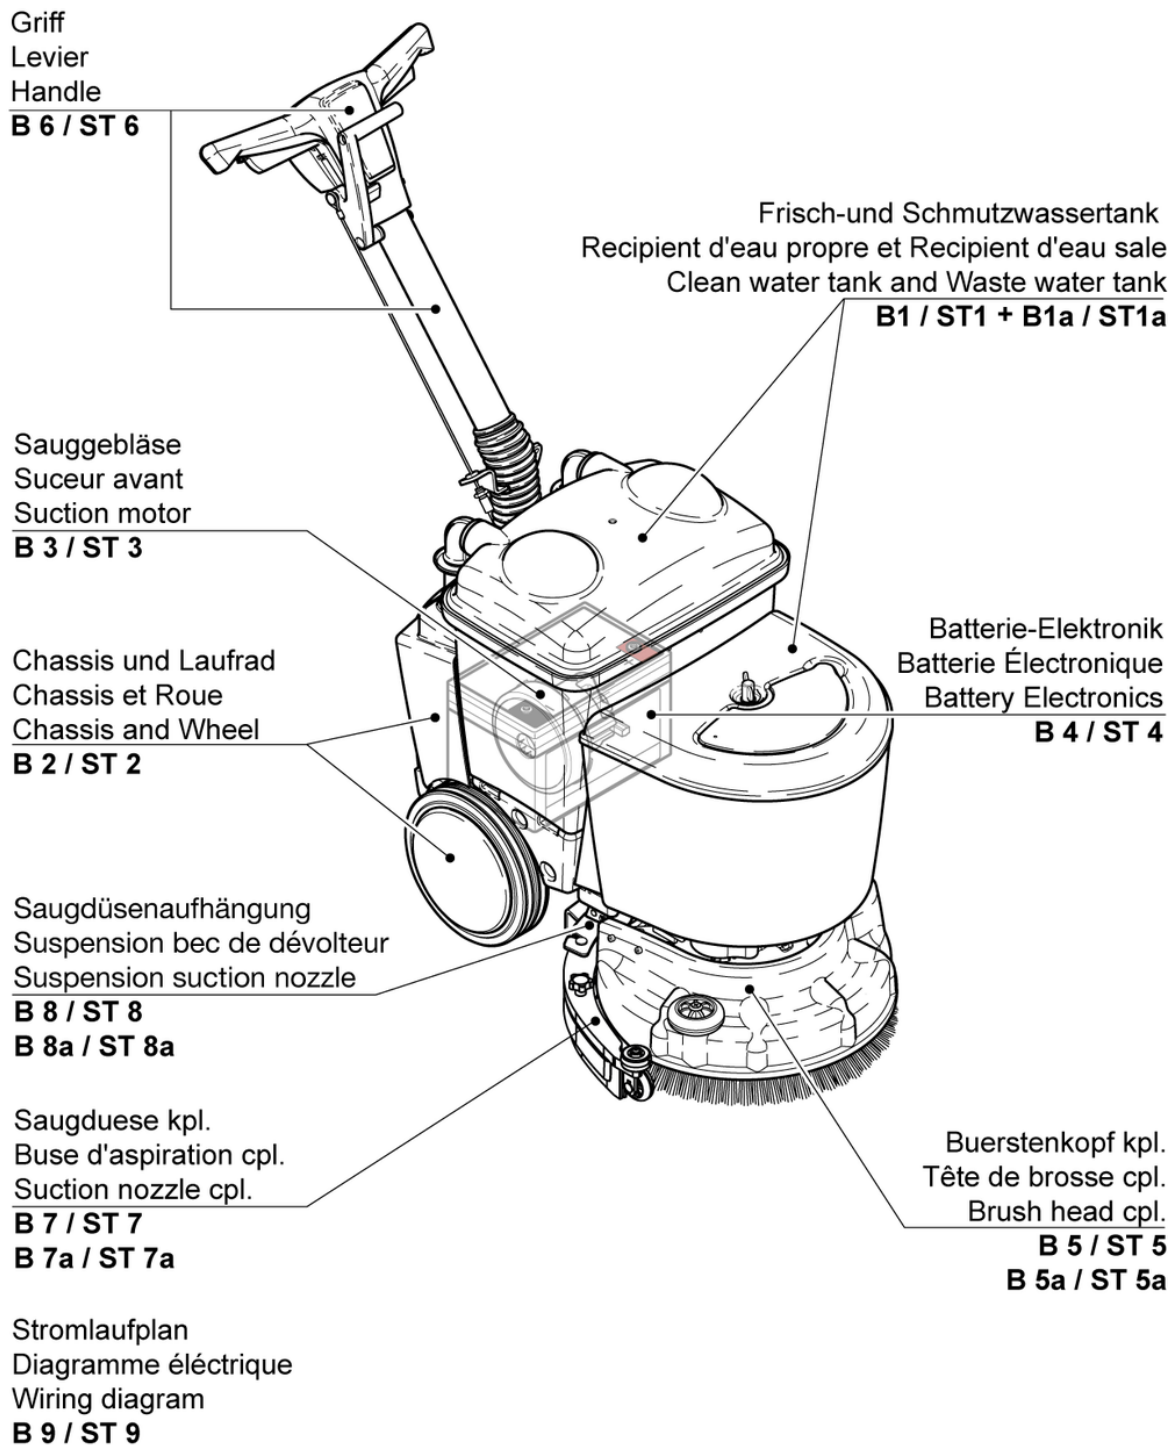

CLEANFIX RA395 IBC SEV

Inhaltsverzeichnis

PDF erstellt am: 06.03.2024 22:01

RA 395 IBC

CLEANFIX RA395 IBC SEV

Frisch-und Schmutzwassertank

PDF erstellt am: 06.03.2024 22:01

RA 395 IBC

CLEANFIX RA395 IBC SEV

Frisch-und Schmutzwassertank-a

PDF erstellt am: 06.03.2024 22:01

RA 395 IBC

Pos.	Artikel-Nr.	Ersatzteil	Preis
38	395.406	PVC Muffe 90°	CHF 6.85
39	395.415	Schlauch zu Saugdüse	CHF 18.80
40	395.414	Schlauch zu Sauggebläse	CHF 14.65
41	P488E	Zyl-Schraube mit ISK ISO 4762-8 M5 x 8 A2K	CHF 2.20
42	395.600	Magnetventil Type E 151 PPS 40 mit Verschraubung	CHF 115.95
43	395.420	Ventilhalter	CHF 18.70
44	P359M	Kabelbaum Magnetventil inkl. Stecker	CHF 44.20
45	395.602	Schlauch PU transp. ø 8 / 5 x 0,15m	CHF 3.55
46	900.162A	Druckfeder 0,8/9.5/120	CHF 2.50
47	P486A	Schraube DIN 912 M4 x 12 St vz	CHF 2.20
48	395.435	Halteseil ø 3 x 260mm	CHF 11.95
49a	395.405A	Stutzen rot	CHF 3.35
49	395.405	Stutzen anthrazitgrau	CHF 8.30
50	P513ED	Sicherungsring für Welle DIN 471 40/1,75	CHF 2.20