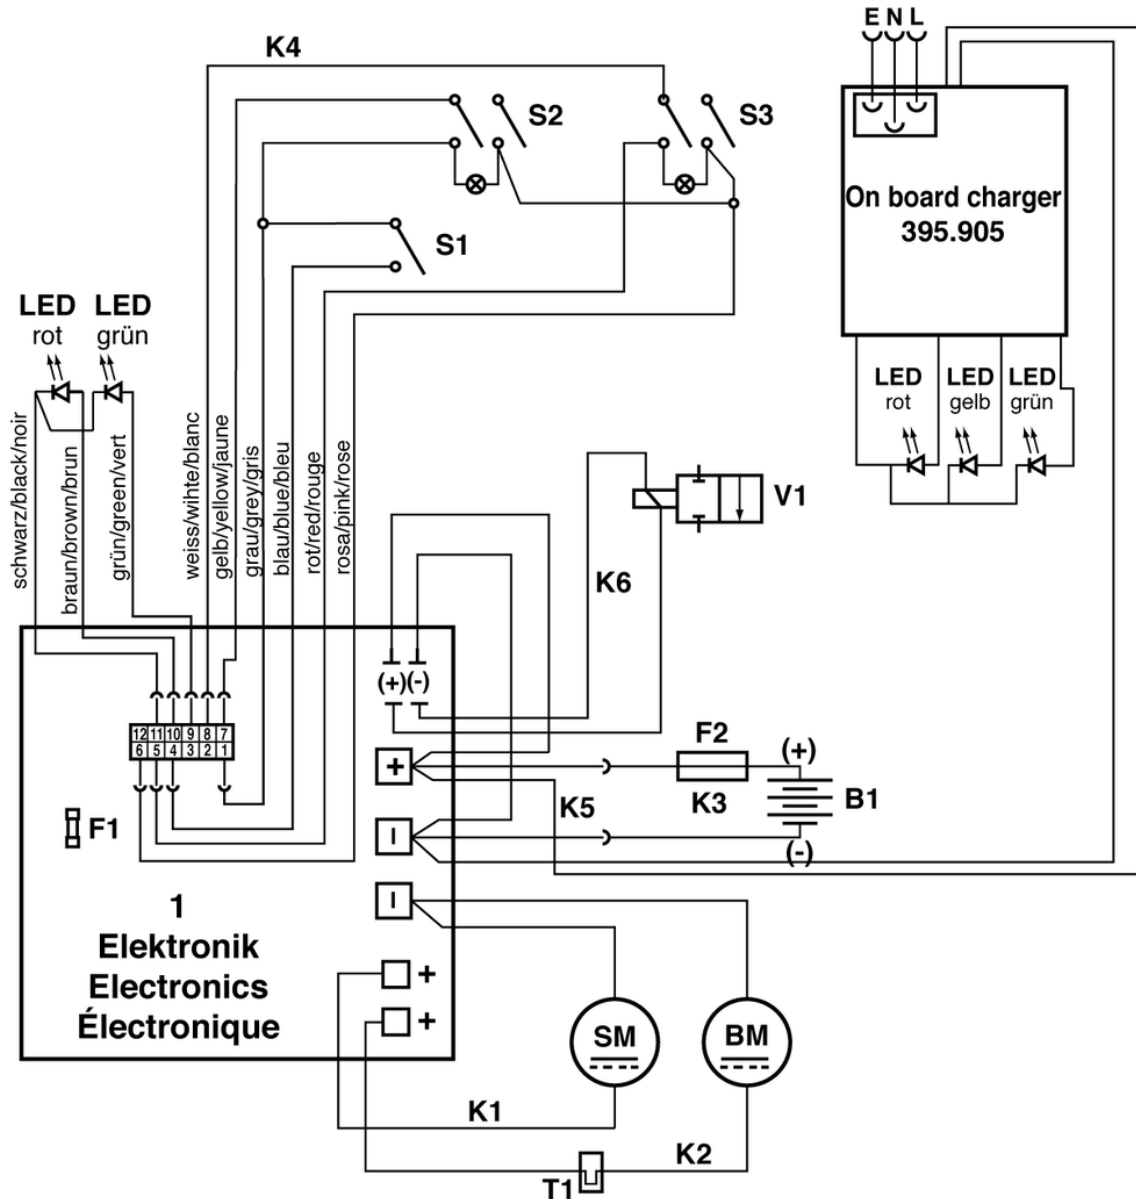

CLEANFIX RA395 IBC SEV

Saugdüsenaufhängung, ab Masch.-Nr. 335972.001

PDF erstellt am: 06.03.2024 22:01

RA 395 IBC

Pos.	Artikel-Nr.	Ersatzteil	Preis
1	395.350	Saugdüse kpl.	CHF 358.80
2	395.430	Düsenhaltewinkel	CHF 31.20
3	P253R	Flügelschraube Ø48 M6 x 10	CHF 6.25
4	395.429	Saugdüsenhalter	CHF 40.55
5	P486QA	Schraube DIN 912 M6 x 14 A2	CHF 2.20
7	433.118	Buchse ø9,5/6,2 x 6	CHF 3.75
8	395.419	Hebel	CHF 27.85
9	P486R	Zylinderschraube mit Innensechskant DIN 912 M6 x 16 St vz	CHF 2.20
10	395.431	Buchse ø 10 / 6,2 x 10	CHF 6.50
11	P480PB	Schraube DIN 7991 M5 x 8 St vz	CHF 2.20
12	395.421	Lagersupport	CHF 80.00
13	P496AF	Ring BN 739 18/24/2 St vz	CHF 2.20
14	P513EE	Sicherungsring für Welle DIN 471 18/1,25	CHF 2.20

CLEANFIX RA395 IBC SEV

Stromlaufplan

PDF erstellt am: 06.03.2024 22:01

RA 395 IBC

- S1 Schalter Bürstmotor / Brush motor switch / Interrupteur moteur de la brossse
- S2 Schalter Saugmotor / Suction motor switch / switch naturally aspirated
- S3 Schalter Ventil / Valve - Switch / switch - valve
- V1 Ventil / Valve
- SM Saugmotor / Suction motor / Moteur d'aspiration
- BM Bürstmotor / Brush motor / moteur de Brosses
- F1 Sicherung T1A / Fuse T1A / Fusible T1A
- F2 Sicherung 60A für Batterie / Fuse 60A to battery / Fusible de 60A pour la batterie
- T1 Thermoschalter 30A / Temperature switch 30A / Interrupteur thermique 30A
- B1 Batterie / Battery / Batterie 12V 52Ah (C5)
- K1 Kabelbaum Saugmotor / Cable set naturally aspirated / Câble set moteur d'aspiration
- K2 Kabelbaum Bürstmotor / Cable set brush motor / Câble set moteur de Brosses
- K3 Batteriekabel / battery Cables / Câbles de batteries
- K4 Kabelbaum Stossbügel / Cable set bumper bar / Câble set barre d'amortissement
- K5 Kabelbaum Elektrobox / Cable set Electrical Box / Câble set Boîte électrique
- K6 Kabel mit Stecker rechteckig / Cable with connector rectangular / Câble avec connecteur rectangulaire