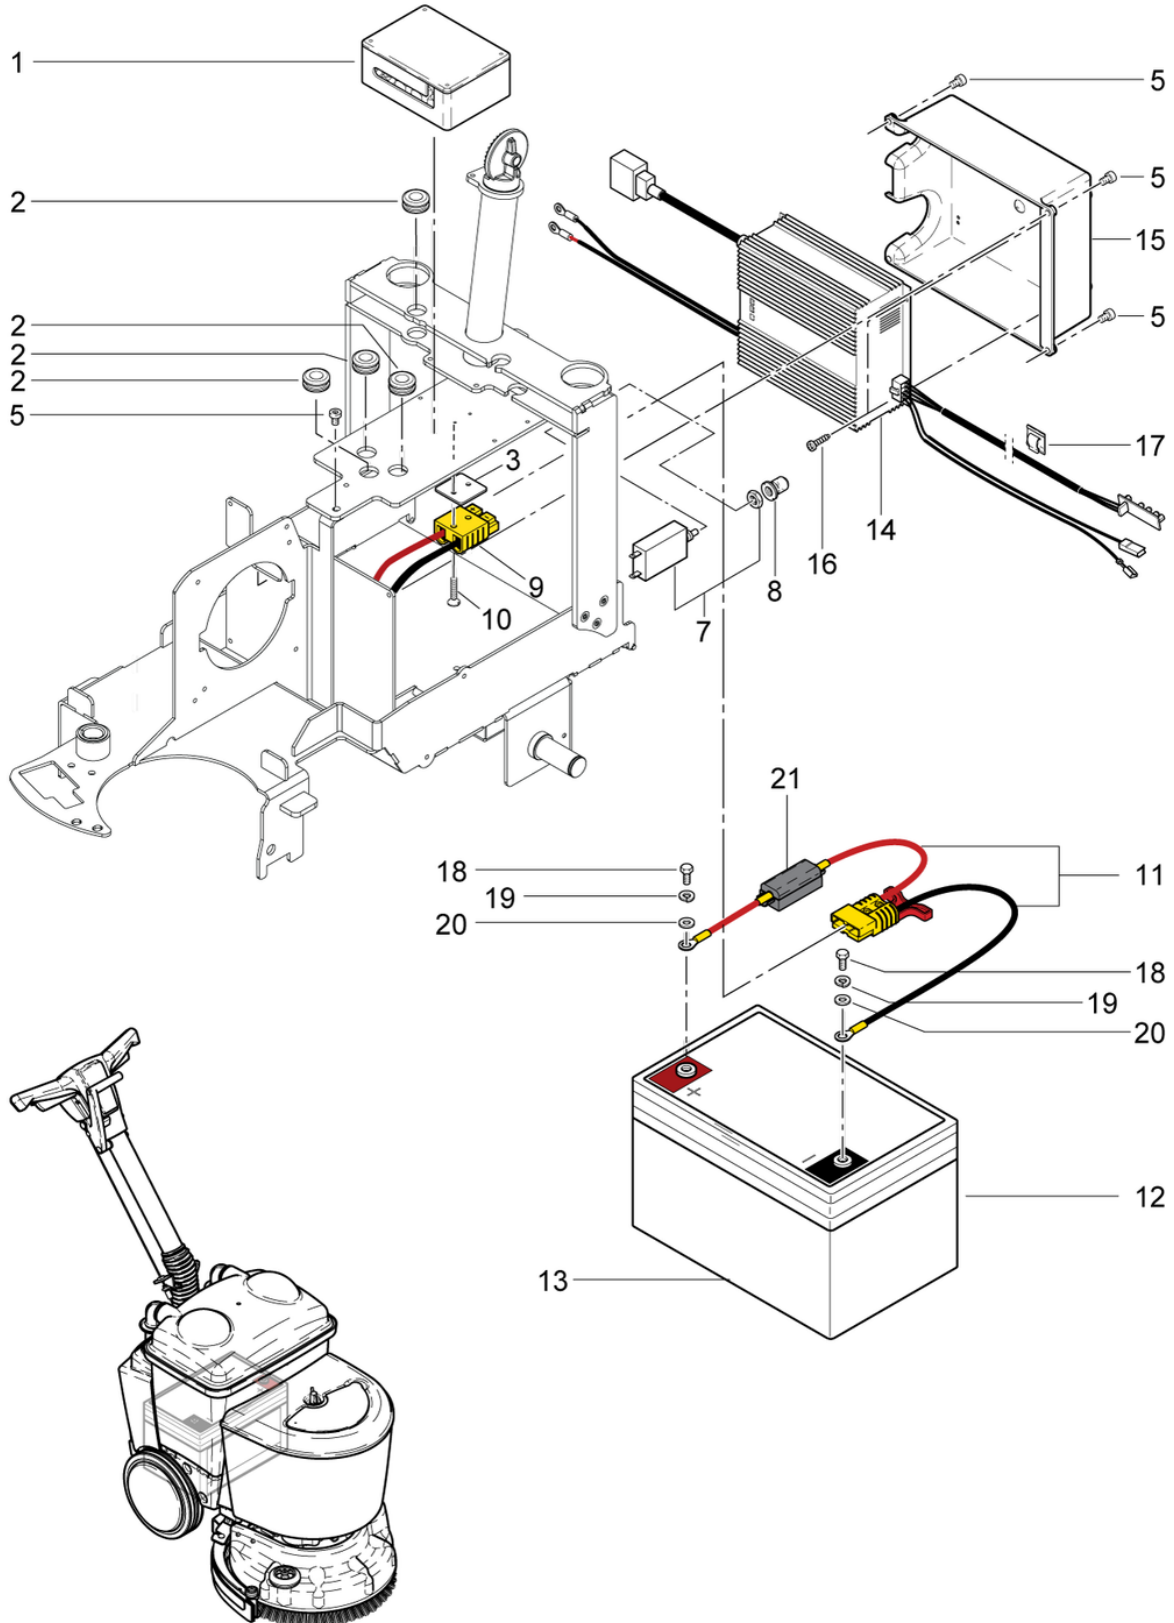

Sauggebläse

PDF erstellt am: 06.03.2024 22:01

RA 395 IBC

Pos.	Artikel-Nr.	Ersatzteil	Preis
1	P882	Saugmotor 12V DC, 175W	CHF 119.60
2	395.904	Kabelbaum Saugmotor	CHF 27.55
3	395.413	Gebläseabdeckung rechts	CHF 8.85
4	P488E	Zyl-Schraube mit ISK ISO 4762-8 M5 x 8 A2K	CHF 2.20
5	395.424	Gebläsehalter	CHF 23.90
6	395.406	PVC Muffe 90°	CHF 6.85
7	330.057	Turbinendichtung schwarz	CHF 4.70
8	395.427	Gebläseabdeckung links	CHF 8.85
9	395.438	Schalldämmmatte	CHF 22.35
10	395.414	Schlauch zu Sauggebläse	CHF 14.65

CLEANFIX RA395 IBC SEV

Batterie - Elektronik

PDF erstellt am: 06.03.2024 22:01

RA 395 IBC

Pos.	Artikel-Nr.	Ersatzteil	Preis
1	395.371	Elektronik inkl. Gehäuse	CHF 187.20
2	P409B	Kabeltülle CR Typ DA schwarz, Innen \varnothing 13/7/5mm	CHF 2.60
3	395.268	Verstärkungsblech	CHF 3.95
5	P488E	Zyl-Schraube mit ISK ISO 4762-8 M5 x 8 A2K	CHF 2.20
7	500.959	Motorschutzschalter 30Amp	CHF 39.10
8	500.957A	Schutzkappe E-T-A M10	CHF 13.55
9	395.903	Kabelbaum Elektrobox	CHF 39.00
10	P477C	Schraube DIN 912 M3 x 18 St vz	CHF 2.20
11	395.902	Kabelbaum Batterie Pol M6	CHF 71.75
12	395.093	Batterie 12V 54Ah C5, Eternity	CHF 310.00
13	320.089	Klettgurt 50 x 810mm	CHF 15.80
14	395.905	On Board Ladegerät 12V 10A	CHF 288.00
15	395.428	Ladegerätabdeckung	CHF 9.90
16	P484N	Schraube DIN 7981 C 3,5 x 9,5 St vz	CHF 2.20
17	P360	Kabelhalter Natur selbstklebend	CHF 3.20
18	P472R	Schraube DIN 933 M6 x 12 A2	CHF 2.20
19	P498U	Ring DIN 127 B M6 6,1/11,8/1,6 A2	CHF 2.20
20	P497K	Scheibe DIN 125 A M6 6,4/12/1,6 A2	CHF 2.20
21	395.372	Streifensicherung 60A	CHF 5.50