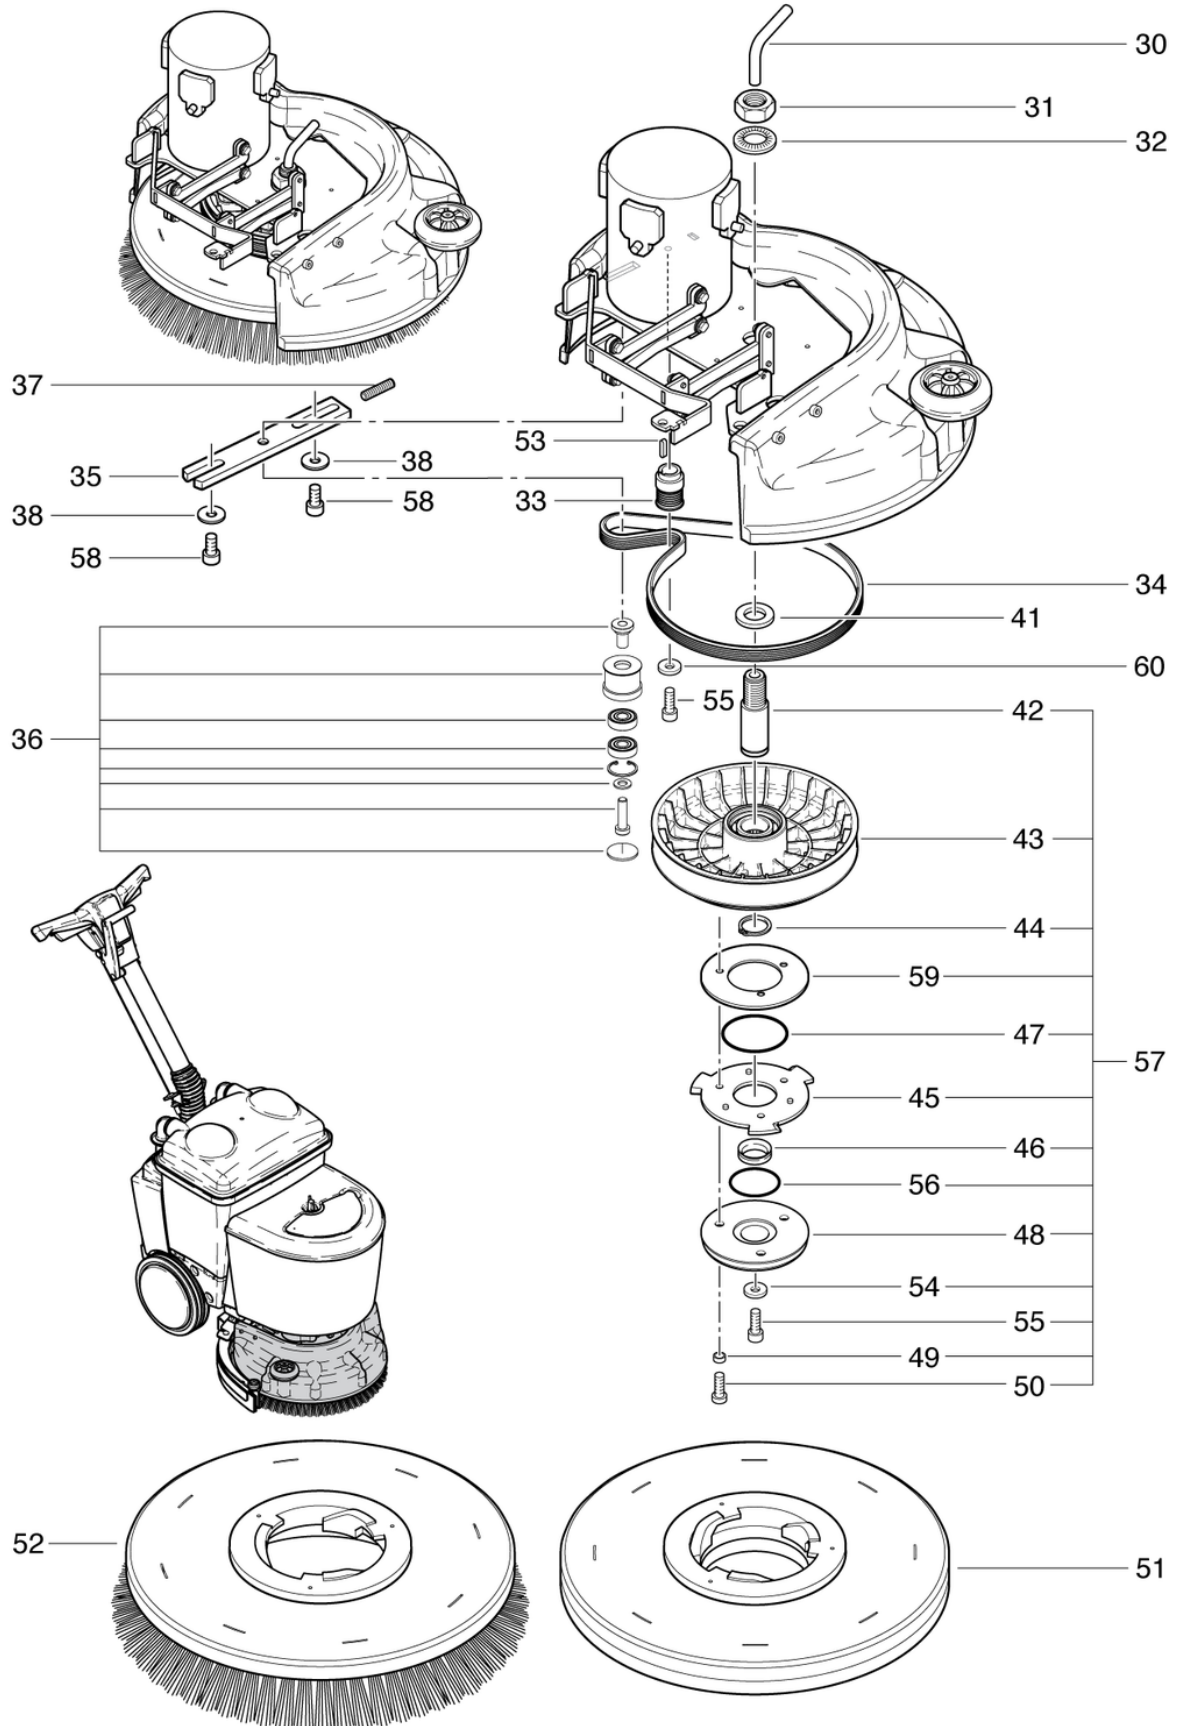

CLEANFIX RA395 IBC SEV

Buerstenkopf-a

PDF erstellt am: 06.03.2024 22:01

RA 395 IBC

Pos.	Artikel-Nr.	Ersatzteil	Preis
30	395.518	Laugenrohr	CHF 18.20
31	P492R	Mutter DIN 934 M20 x 1,5 A2	CHF 2.20
32	P498Q	Scheibe NFE 25511 M20 20,5/40/4,9 A2	CHF 2.20
33	395.506	Riemenrad Motor	CHF 23.50
34	395.504	Poly-V-Riemen 762 J 7	CHF 24.35
35	395.510	Spannschiene	CHF 12.50
36	395.500	Spannrolle kpl.	CHF 48.15
37	P513J	Stift DIN 913 M6 x 30 A2	CHF 2.20
38	P497H	Scheibe DIN 9021 M6 6,4/18/1,6 A2	CHF 2.20
41	395.511	Buchse $\varnothing$ 35 / 20,1 x 5	CHF 7.60
42	395.508	Hauptwelle	CHF 25.50
43	395.503	Riemenrad CL bearbeitet	CHF 60.30
44	P513D	Sicherungsring für Welle DIN 471 25/1,2 St vz	CHF 2.20
45	742.141	Mitnehmerstern	CHF 17.90
46	P344	Wellendichtring $\varnothing$40/25 x 3 EPDM/V2A	CHF 20.70
47	P964A	Ring DIN 3771 55,25/2,62 EPDM 70 SH A	CHF 2.20
48	430.157	Bürstenaufnehmer	CHF 11.80
49	742.129	Distanzbuchse $\varnothing$ 8 / 6 x 4	CHF 2.20
50	P487S	Schraube DIN 912 M6 x 20 A2 Precot	CHF 2.20
51	395.070	Treibteller $\varnothing$ 38,1cm	CHF 114.40
52	395.059	Schrubbbürste 15"	CHF 140.40
53	P512G	Keil DIN 6885 5/5/20 A2	CHF 2.20
54	P495ZA	Scheibe DIN 7349 M6 6,4/17/3 St vz	CHF 2.20
55	P472T	Schraube DIN 933 M6 x 20 A2	CHF 2.20
56	P964B	Ring DIN 3771 42,52/2,62 EPDM 70 SH A	CHF 2.20
57	395.502	Riemenrad kpl.	CHF 137.20
58	P486R	Zylinderschraube mit Innensechskant DIN 912 M6 x 16 St vz	CHF 2.20
59	430.136	Distanzscheibe 46 x 99 x 1	CHF 7.20
60	P510L	Scheibe DIN 522 M6 6,4/25/1,5 A2	CHF 2.20