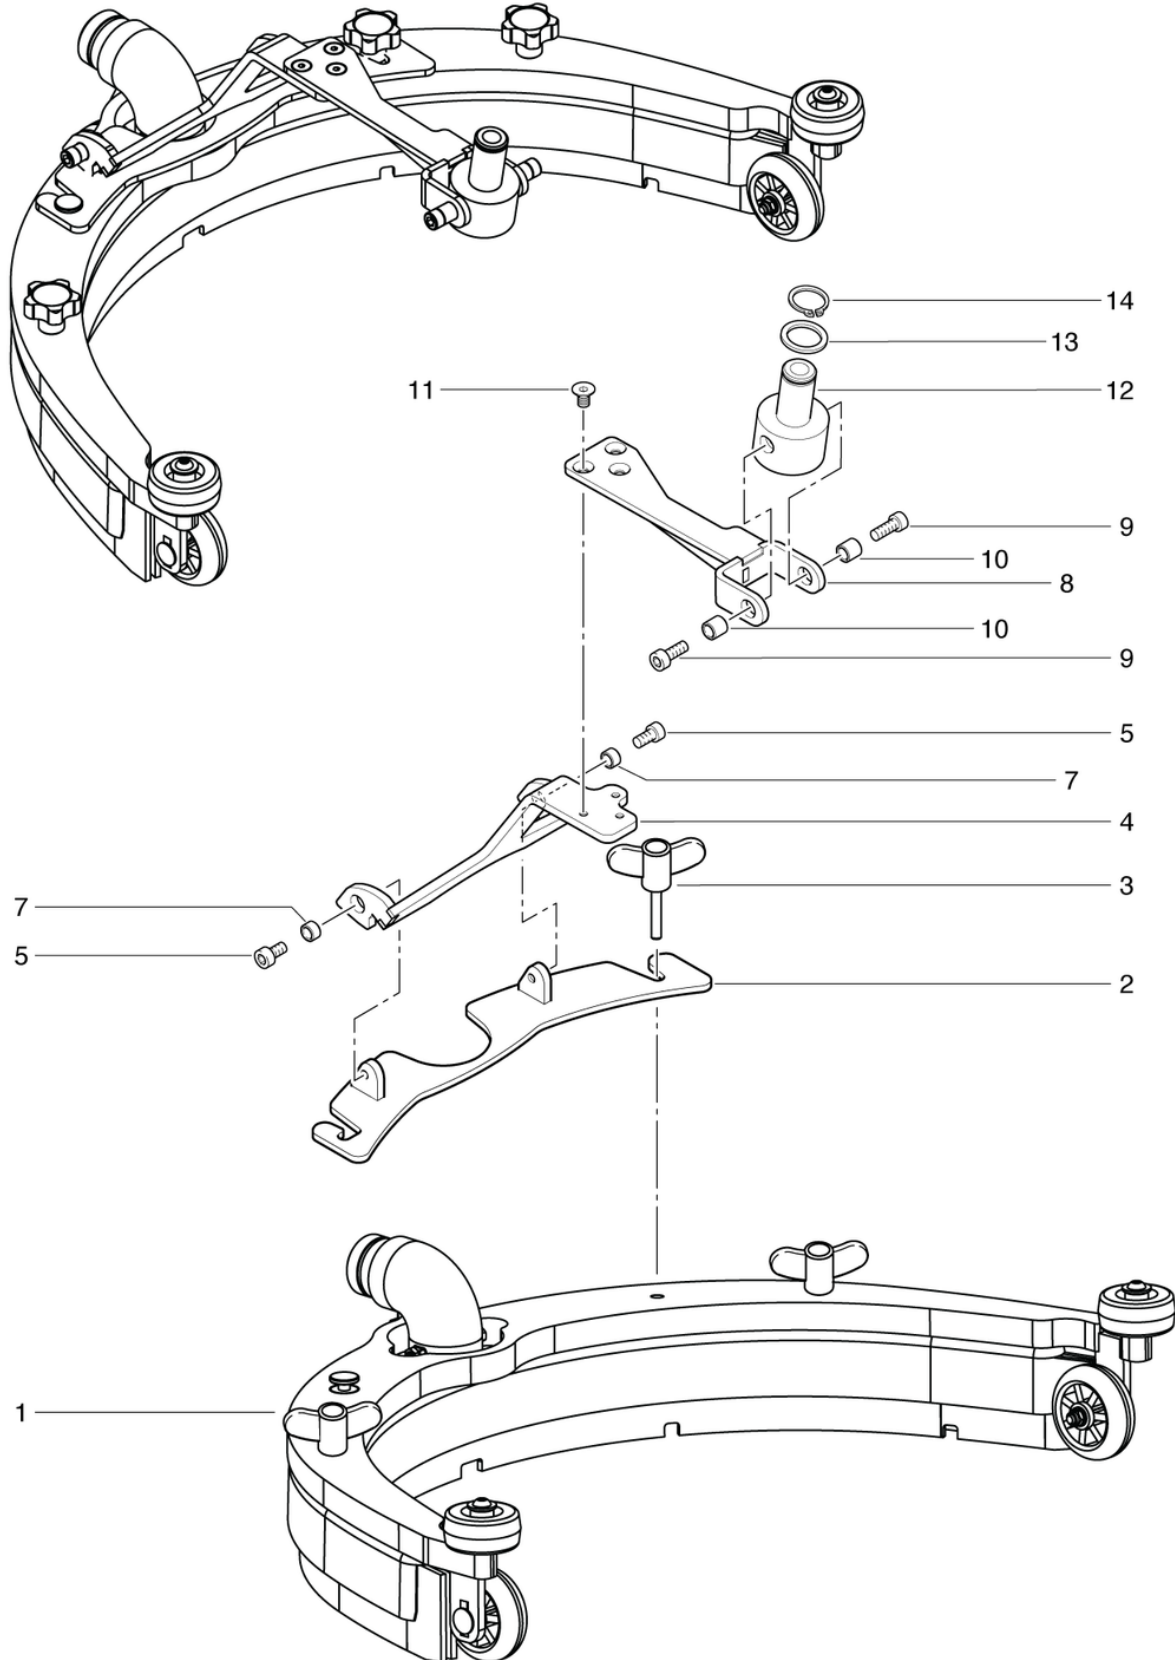

CLEANFIX RA395 IBC SEV

Saugdüsenaufhängung, ab Masch.-Nr. 335972.001

PDF erstellt am: 06.03.2024 22:01

RA 395 IBC

Pos.	Artikel-Nr.	Ersatzteil	Preis
1	395.350	Saugdüse kpl.	CHF 358.80
2	395.430	Düsenhaltewinkel	CHF 31.20
3	P253R	Flügelschraube Ø48 M6 x 10	CHF 6.25
4	395.429	Saugdüsenhalter	CHF 40.55
5	P486QA	Schraube DIN 912 M6 x 14 A2	CHF 2.20
7	433.118	Buchse ø9,5/6,2 x 6	CHF 3.75
8	395.419	Hebel	CHF 27.85
9	P486R	Zylinderschraube mit Innensechskant DIN 912 M6 x 16 St vz	CHF 2.20
10	395.431	Buchse ø 10 / 6,2 x 10	CHF 6.50
11	P480PB	Schraube DIN 7991 M5 x 8 St vz	CHF 2.20
12	395.421	Lagersupport	CHF 80.00
13	P496AF	Ring BN 739 18/24/2 St vz	CHF 2.20
14	P513EE	Sicherungsring für Welle DIN 471 18/1,25	CHF 2.20