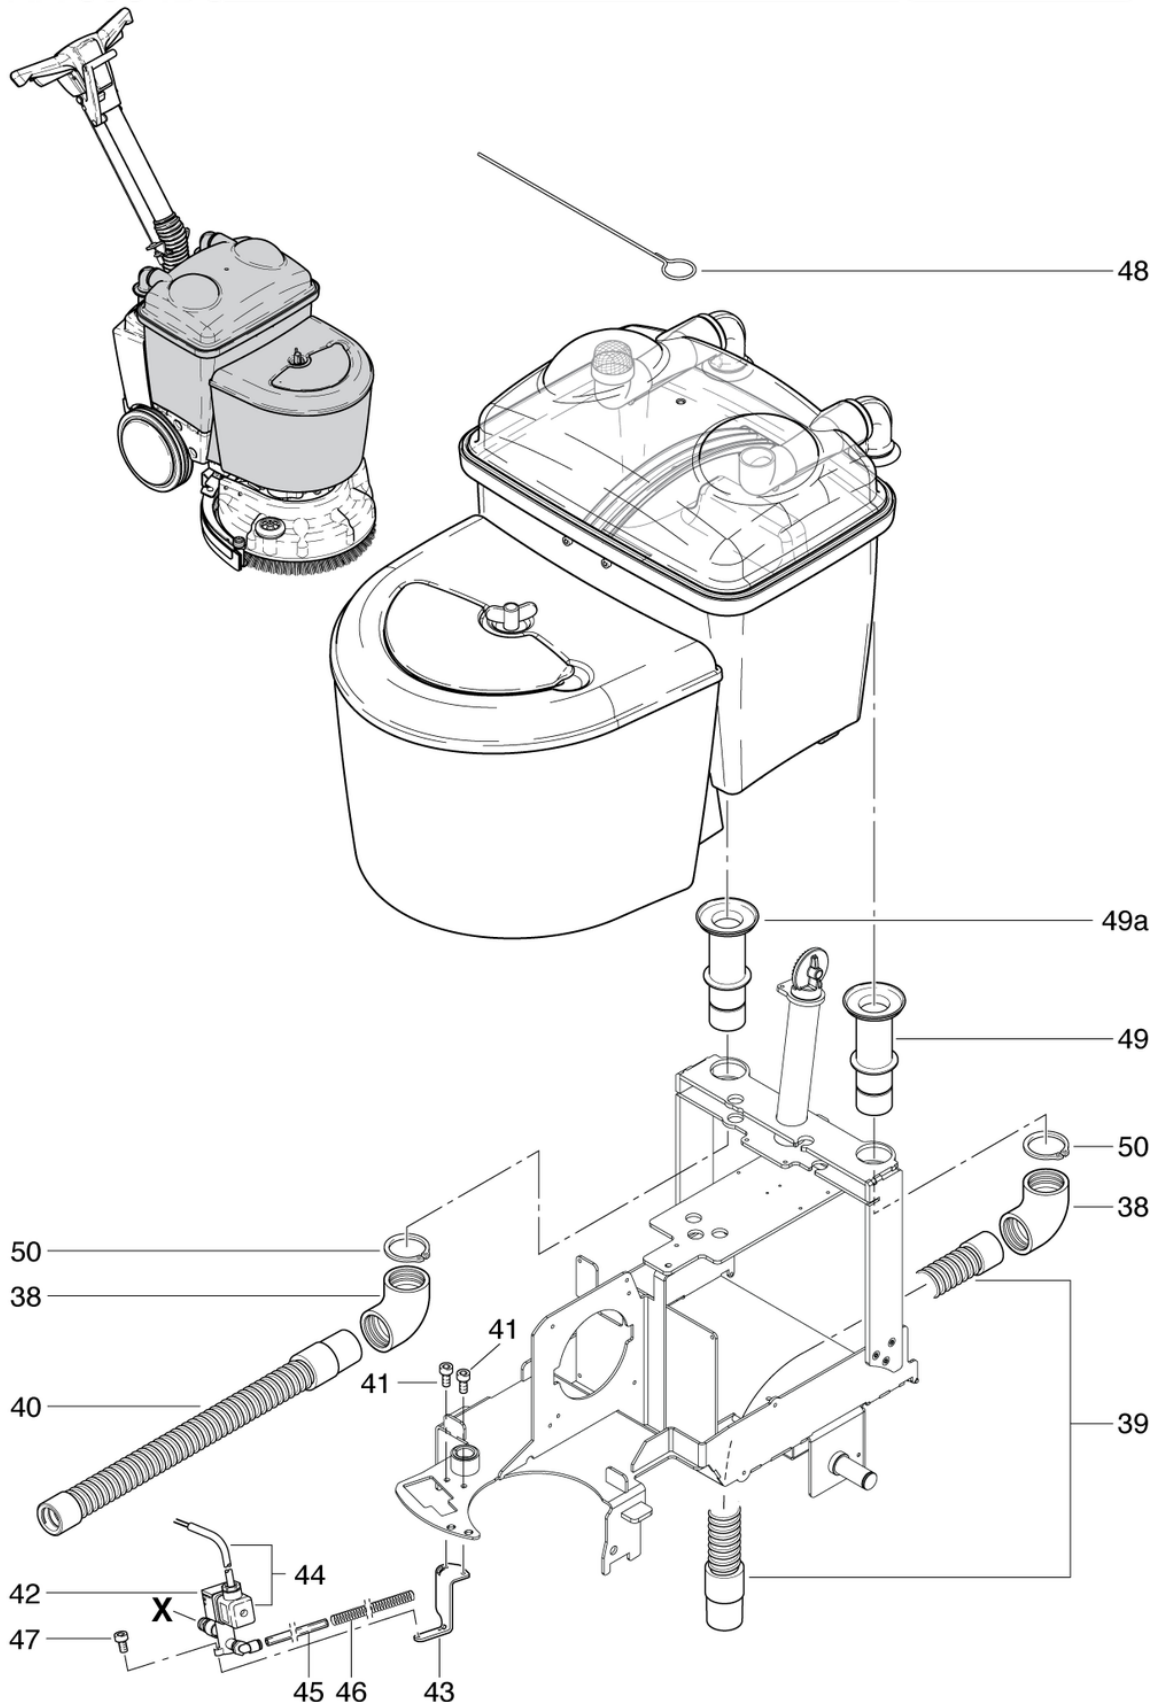

CLEANFIX RA395 IBC SEV

Frisch-und Schmutzwassertank-a

PDF erstellt am: 06.03.2024 22:01

RA 395 IBC

Pos.	Artikel-Nr.	Ersatzteil	Preis
38	395.406	PVC Muffe 90°	CHF 6.85
39	395.415	Schlauch zu Saugdüse	CHF 18.80
40	395.414	Schlauch zu Sauggebläse	CHF 14.65
41	P488E	Zyl-Schraube mit ISK ISO 4762-8 M5 x 8 A2K	CHF 2.20
42	395.600	Magnetventil Type E 151 PPS 40 mit Verschraubung	CHF 115.95
43	395.420	Ventilhalter	CHF 18.70
44	P359M	Kabelbaum Magnetventil inkl. Stecker	CHF 44.20
45	395.602	Schlauch PU transp. ø 8 / 5 x 0,15m	CHF 3.55
46	900.162A	Druckfeder 0,8/9.5/120	CHF 2.50
47	P486A	Schraube DIN 912 M4 x 12 St vz	CHF 2.20
48	395.435	Halteseil ø 3 x 260mm	CHF 11.95
49a	395.405A	Stutzen rot	CHF 3.35
49	395.405	Stutzen anthrazitgrau	CHF 8.30
50	P513ED	Sicherungsring für Welle DIN 471 40/1,75	CHF 2.20