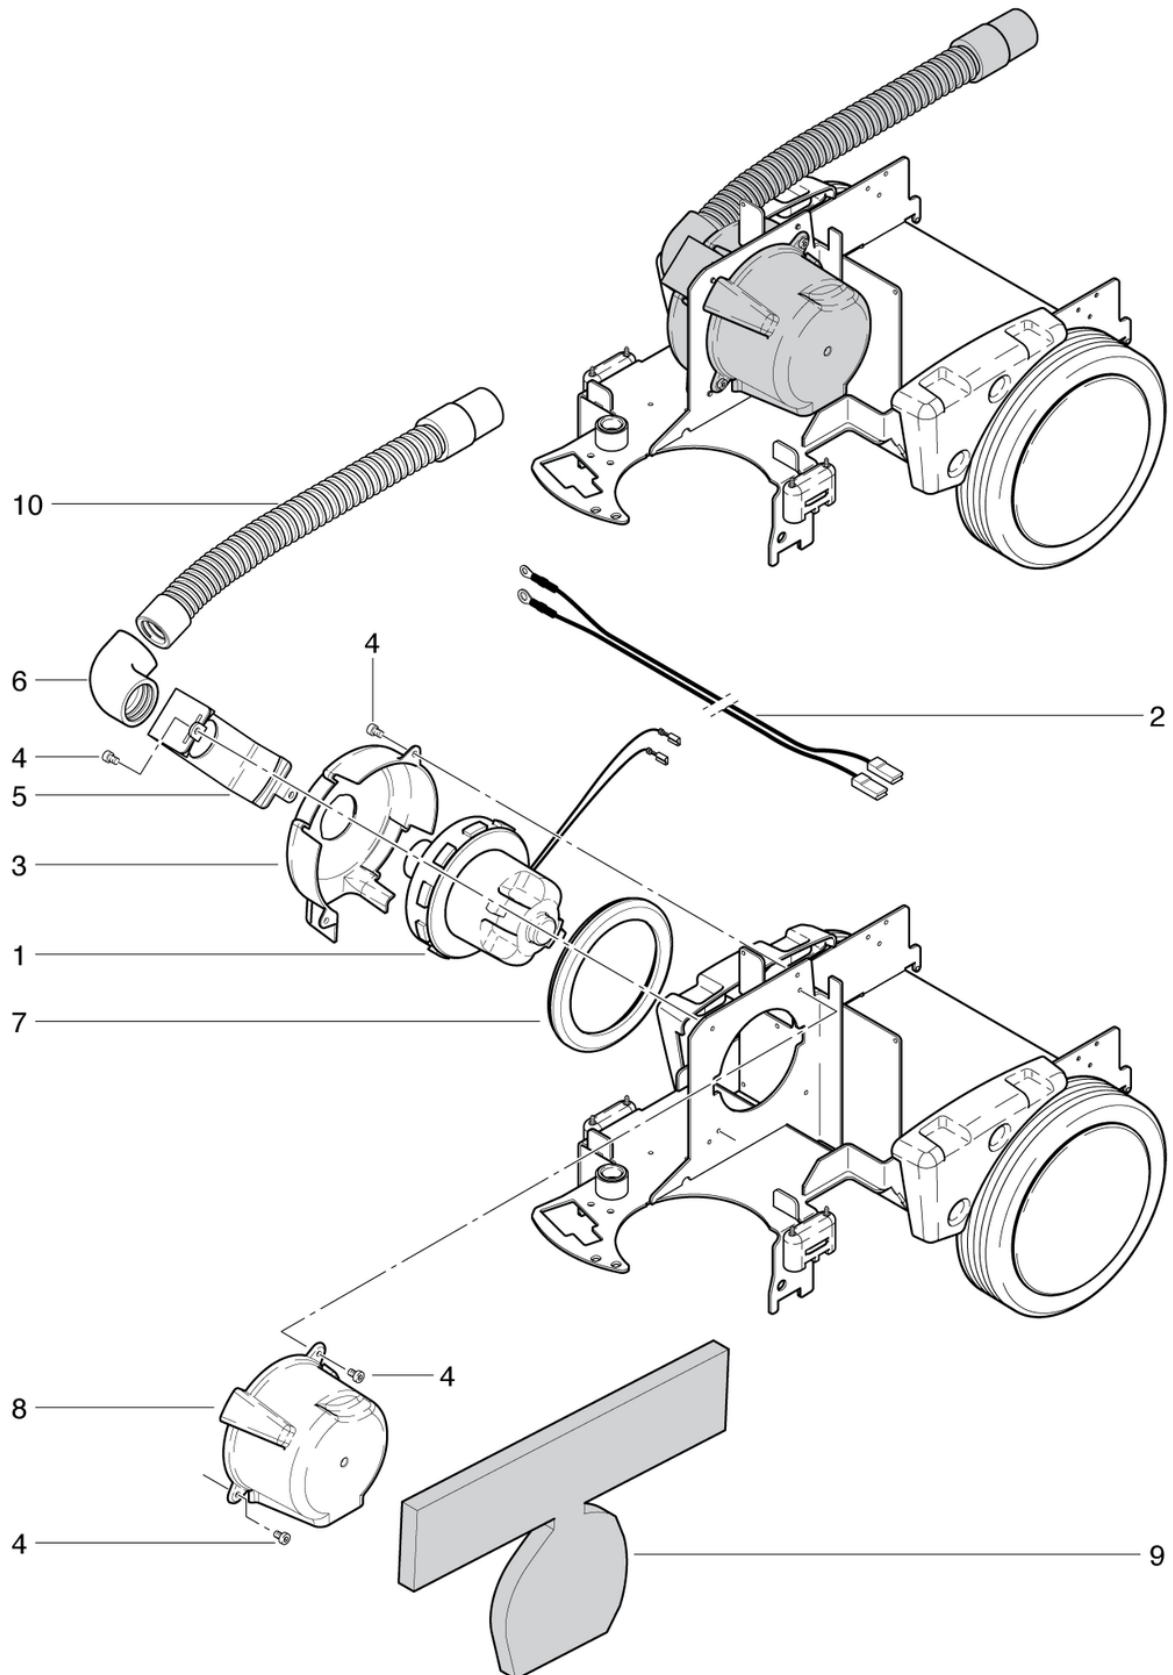

Sauggebläse

PDF erstellt am: 06.03.2024 22:01

RA 395 IBC

Pos.	Artikel-Nr.	Ersatzteil	Preis
1	P882	Saugmotor 12V DC, 175W	CHF 119.60
2	395.904	Kabelbaum Saugmotor	CHF 27.55
3	395.413	Gebläseabdeckung rechts	CHF 8.85
4	P488E	Zyl-Schraube mit ISK ISO 4762-8 M5 x 8 A2K	CHF 2.20
5	395.424	Gebläsehalter	CHF 23.90
6	395.406	PVC Muffe 90°	CHF 6.85
7	330.057	Turbinendichtung schwarz	CHF 4.70
8	395.427	Gebläseabdeckung links	CHF 8.85
9	395.438	Schalldämmmatte	CHF 22.35
10	395.414	Schlauch zu Sauggebläse	CHF 14.65