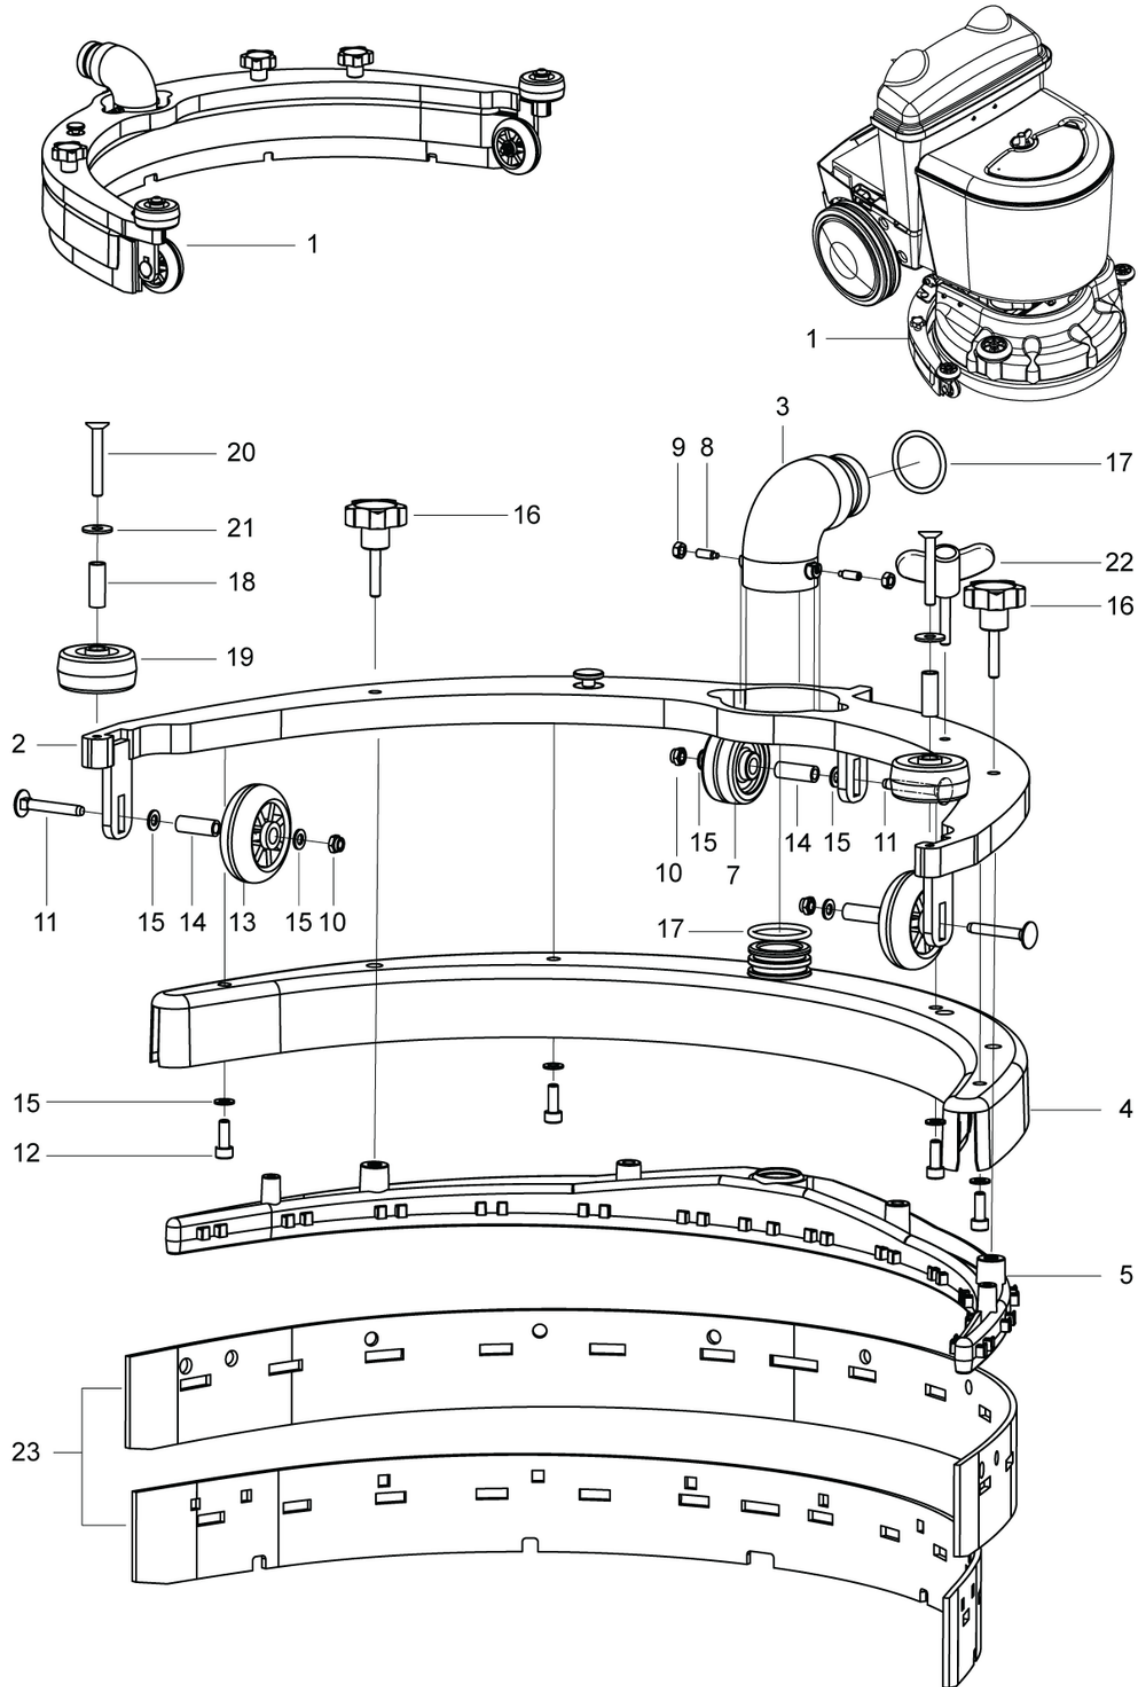

CLEANFIX RA395 IBC SEV

Saugduese, ab Masch.-Nr. 335972.001

PDF erstellt am: 06.03.2024 22:01

RA 395 IBC

Pos.	Artikel-Nr.	Ersatzteil	Preis
1	395.350	Saugdüse kpl.	CHF 358.80
2	395.353	Düsenhalteplatte kpl	CHF 207.50
3	433.104	Saugstutzen $\varnothing 32/26.5 \times 90^\circ$	CHF 21.30
4	395.351	Düsenkörper aussen	CHF 70.70
5	395.352	Düsenkörper innen	CHF 70.70
7	P201	Polyurethanrad mit Gleitlager $\varnothing 40$	CHF 14.05
8	P483A	Stift ISO 4028 M4 x 12 St vz	CHF 2.20
9	P491L	Sechskantmutter DIN 934 M4 A2	CHF 2.20
10	P493G	Mutter DIN 985 M5 A2	CHF 2.20
11	P481GI	Schraube DIN 603 M5 x 35 St vz	CHF 2.20
12	P488F	Schraube DIN 912 M5 x 14 A2	CHF 2.20
13	565.585	Skaterrolle $\varnothing 50$ bearbeitet	CHF 10.15
14	395.354	Büchse Rolle $\varnothing 8 / 5.2 \times 21.5$	CHF 6.25
15	P497G	Scheibe DIN 125 A M5 5,3/10/1 A2	CHF 2.20
16	P253J	Sterngriff $\varnothing 32$ M5 x 25	CHF 4.30
17	P964C	Ring DIN 3771 26/2,5 NBR 70 SH A	CHF 2.20
18	433.110	Buchse $\varnothing 8/6 \times 22$	CHF 7.70
19	395.140	Mini-Polyamidrad $\varnothing 40$mm	CHF 3.75
20	P479Y	Schraube ISO 10642 M5 x 30 St vz	CHF 2.20
21	P500G	Scheibe SN 213912 M5 16/5.3 St vz	CHF 2.20
22	P253R	Flügelschraube $\varnothing 48$ M6 x 10	CHF 6.25
23	395.080LT	Abstreiflamellensatz rot, Standard	CHF 66.55