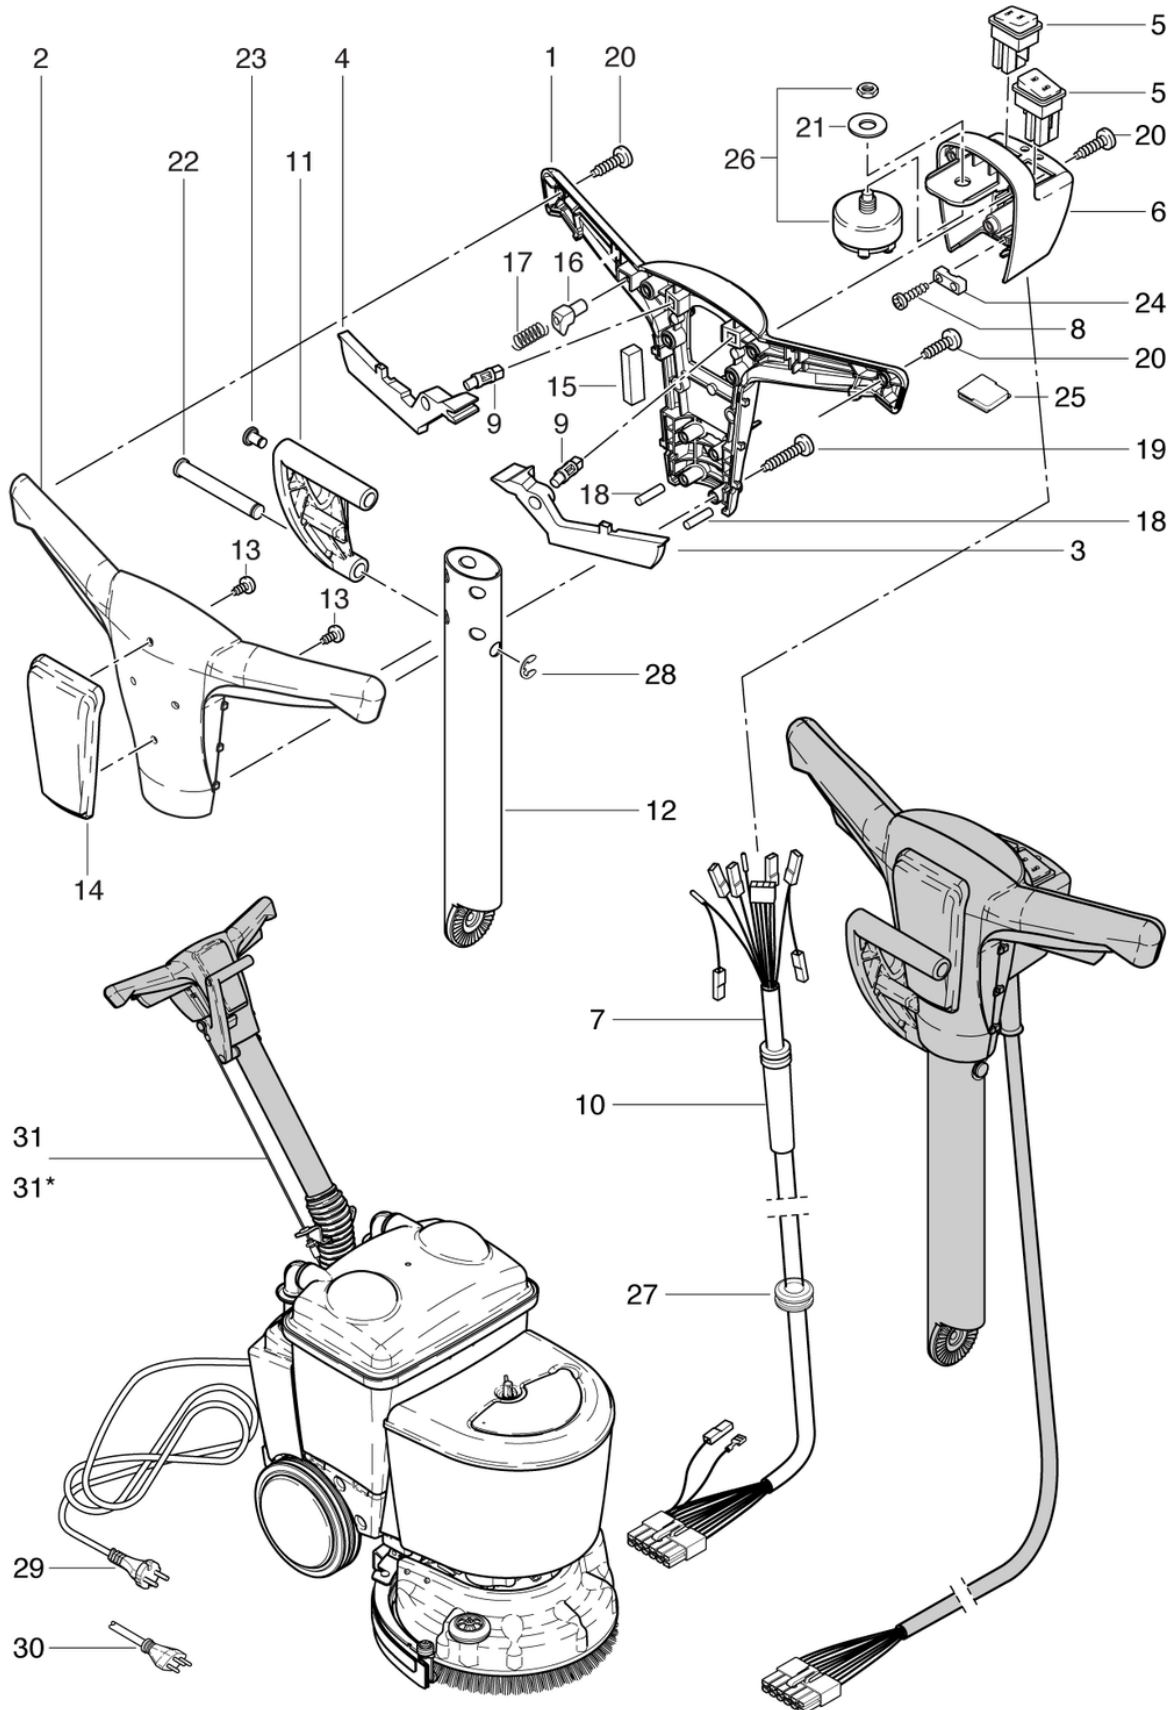

CLEANFIX RA395 IBC SEV

Griff

PDF erstellt am: 06.03.2024 22:01

RA 395 IBC

* bis Masch.-Nr. / to machine no. / au no. de machine 9602.001

Pos.	Artikel-Nr.	Ersatzteil	Preis
1	395.201	Hauptschale anthrazitgrau	CHF 19.25
2	395.202	Deckschale anthrazitgrau (mit Löcher)	CHF 19.25
3	749.204	Schalthebel links	CHF 4.30
4	749.203	Schalthebel rechts	CHF 4.30
5	P231	Wippenschalter weiss 12V	CHF 13.10
6	438.4540	Elektrodeckel anthrazitgrau bearbeitet	CHF 16.70
7	395.319	Kabelbaum Stossbügel	CHF 72.80
8	P516Q	Schraube WN 1452 K50 x 18 St vz	CHF 2.20
9	749.205	Zapfen	CHF 2.20
10	660011014	Kabeltülle	CHF 2.20
11	438.4560	Hebel Saugdüsenabhebung anthrazitgrau	CHF 7.55
12	395.208	Stossrohr kpl.	CHF 88.40
13	P515W	Schraube WN 1451 K40 x 8 St vz	CHF 2.20
14	395.205	Blende rot	CHF 7.30
15	438.455	Blende 13 x 47,5 x 10mm	CHF 4.15
16	749.208	Arretierbolzen	CHF 2.20
17	742.209	Druckfeder VD-090L 0,55/6/29,2	CHF 2.20
18	P514A	Stift ISO 2338 8 x 30 St vz	CHF 2.20
19	P515E	Schraube WN 1452 K50 x 30 St vz	CHF 2.20
20	P515Z	Schraube WN 1452 K50 x 16 St vz	CHF 2.20
21	P496A	Scheibe DIN 522 M12 13/30/1,6 St vz	CHF 2.20
22	438.460	Hebelachse	CHF 8.30
23	438.459	Seilbolzen	CHF 6.65
24	4611085	Kabelbride anthrazitgrau	CHF 2.20
25	749.218	Deckel schwarz WE	CHF 2.20
26	6650454	Schalter 2-polig	CHF 79.40
27	P409B	Kabeltülle CR Typ DA schwarz, Innen ø13/7/5mm	CHF 2.60
28	P499Q	Scheibe DIN 6799 16,3/8/1 St vz	CHF 2.20
29	436.790	Netzkabel VDE 3 x 1,00mm², schwarz	CHF 13.00
30	436.791	Netzkabel SEV 3 x 1,00mm², schwarz, 2.50m	CHF 13.00
31*	395.433	Baudenzug Düsenabhebung 1,04m	CHF 124.80
31	395.437	Baudenzug Düsenabhebung 0,93m	CHF 60.30