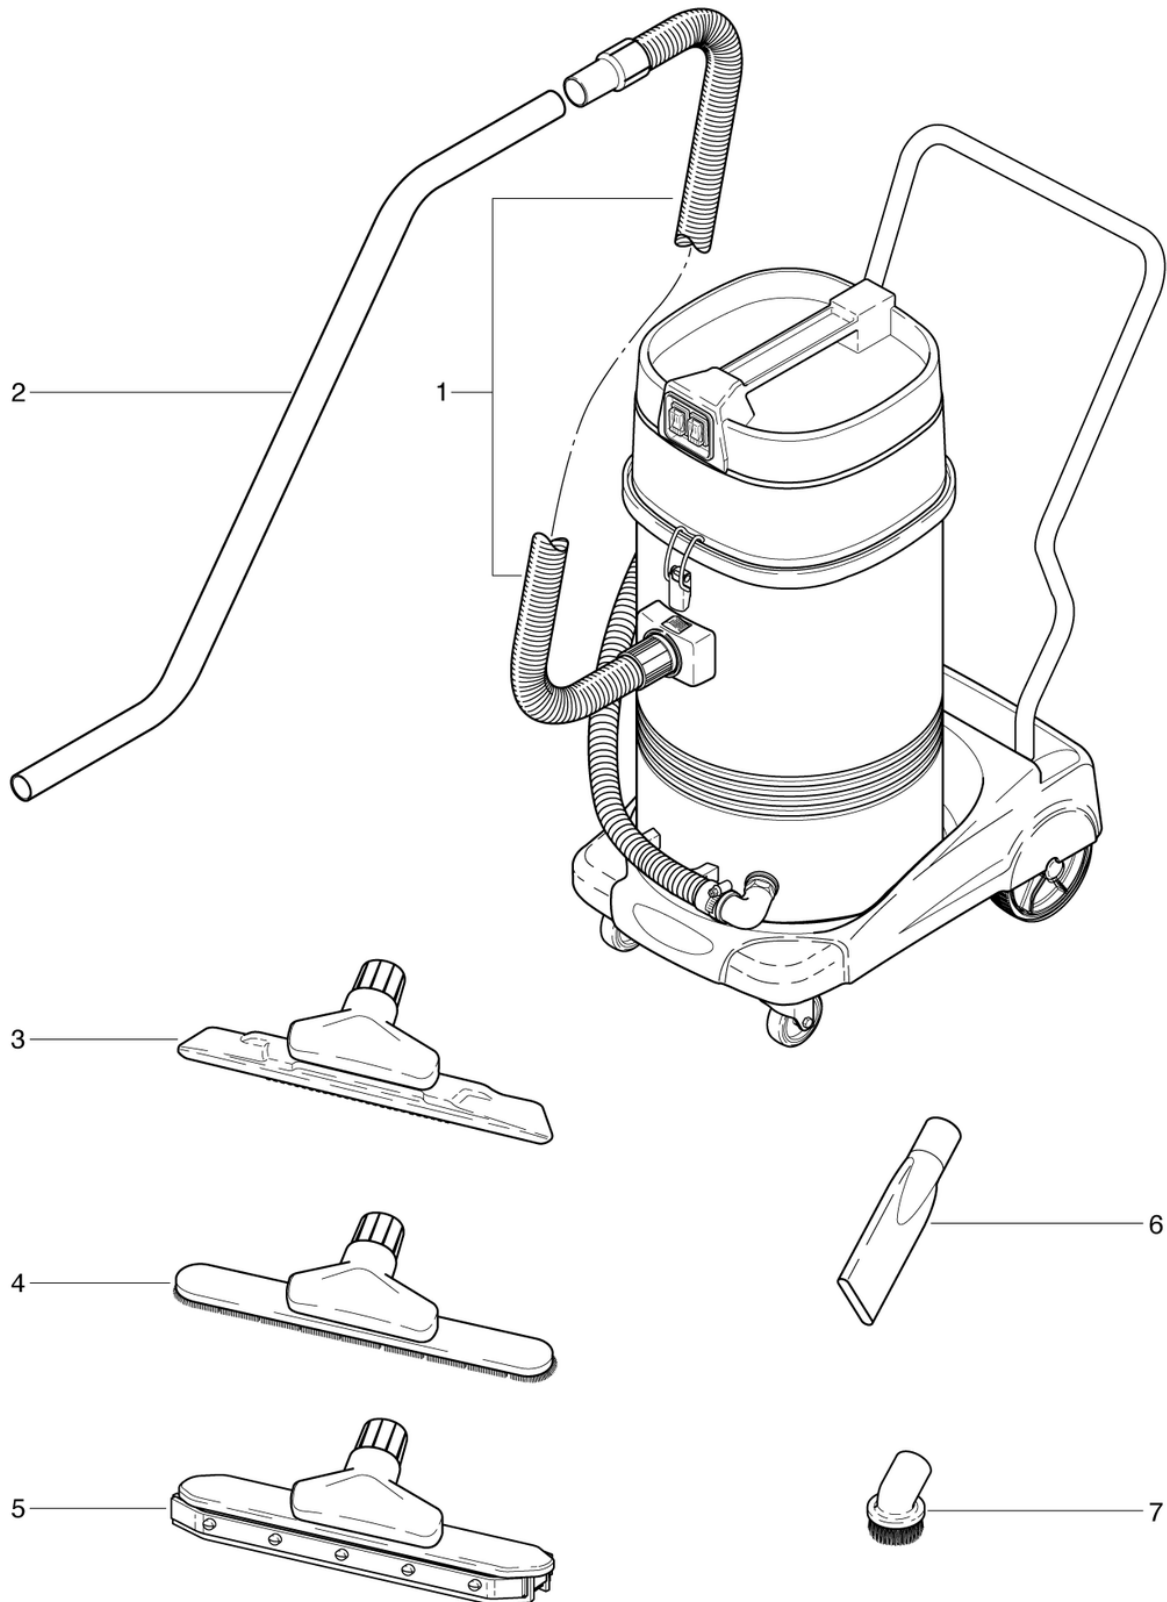

CLEANFIX SW60 SEV 2 Motoren

Standard Zubehör

PDF erstellt am: 06.03.2024 15:28

SW 60 (2 Motoren)

Pos.	Artikel-Nr.	Ersatzteil	Preis
1	013.100	Saugschlauch, 3m kpl.	CHF 78.60
2	013.101	Chromstahlsaugrohr	CHF 61.55
3	013.104	Teppichdüse	CHF 49.20
4	013.102	Hartbodendüse mit Bürstenleiste, 41cm	CHF 52.30
5	013.103	Wassersaugdüse, 42cm	CHF 68.75
6	013.105	Fugendüse	CHF 11.45
7	013.106	Pinseldüse	CHF 14.85