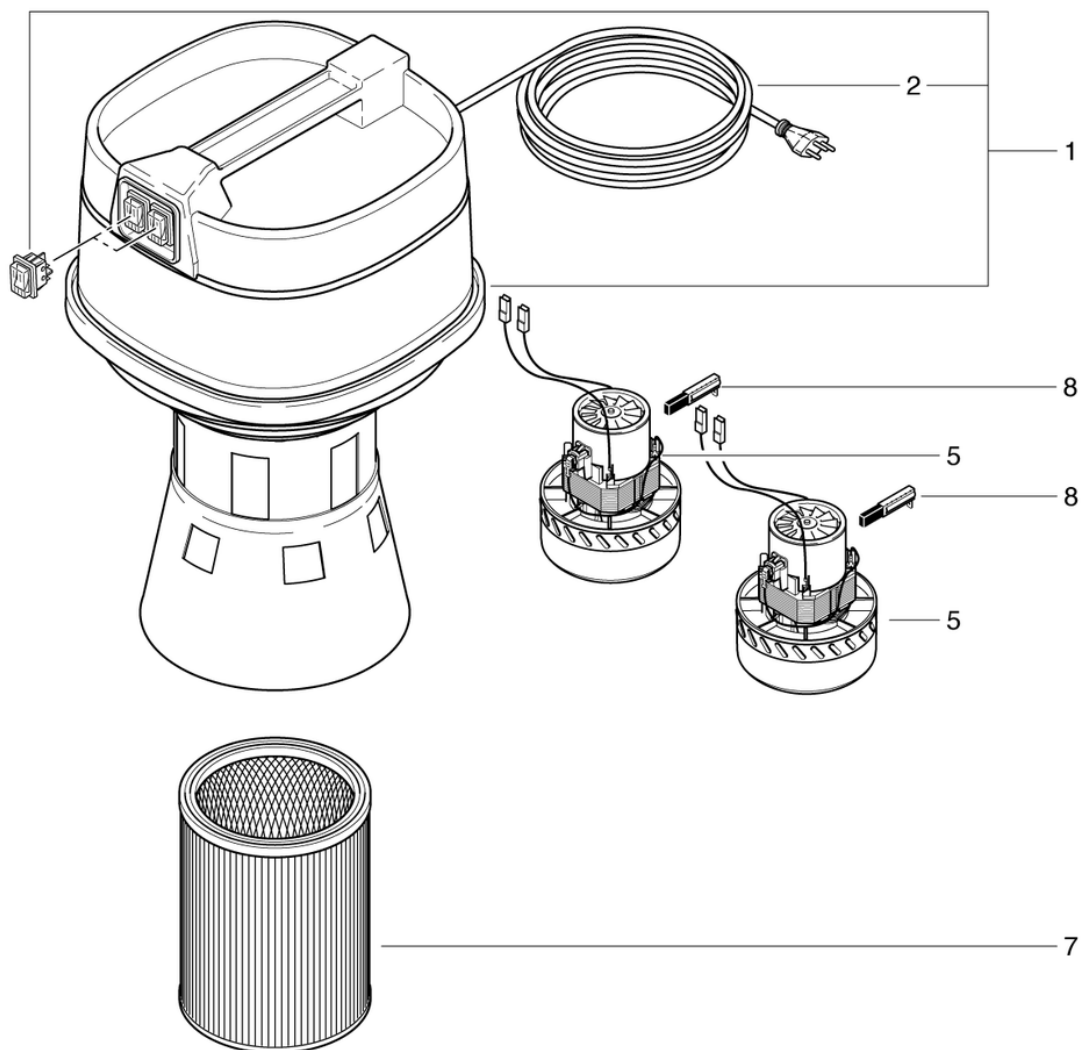

CLEANFIX SW60 SEV 2 Motoren

Motorkopf

PDF erstellt am: 06.03.2024 15:28

SW 60 (2 Motoren)

Pos.	Artikel-Nr.	Ersatzteil	Preis
1	013.111	Motorkopf kpl. SEV	CHF 452.40
2	013.117	Netzkabel SEV 10m	CHF 63.00
5	013.122	Saugmotor WS3 A40 / 230V	CHF 164.95
7	013.109	Filterpatrone	CHF 127.10
8	P870KB	Kohlebürsten (Paar) OEP	CHF 39.00