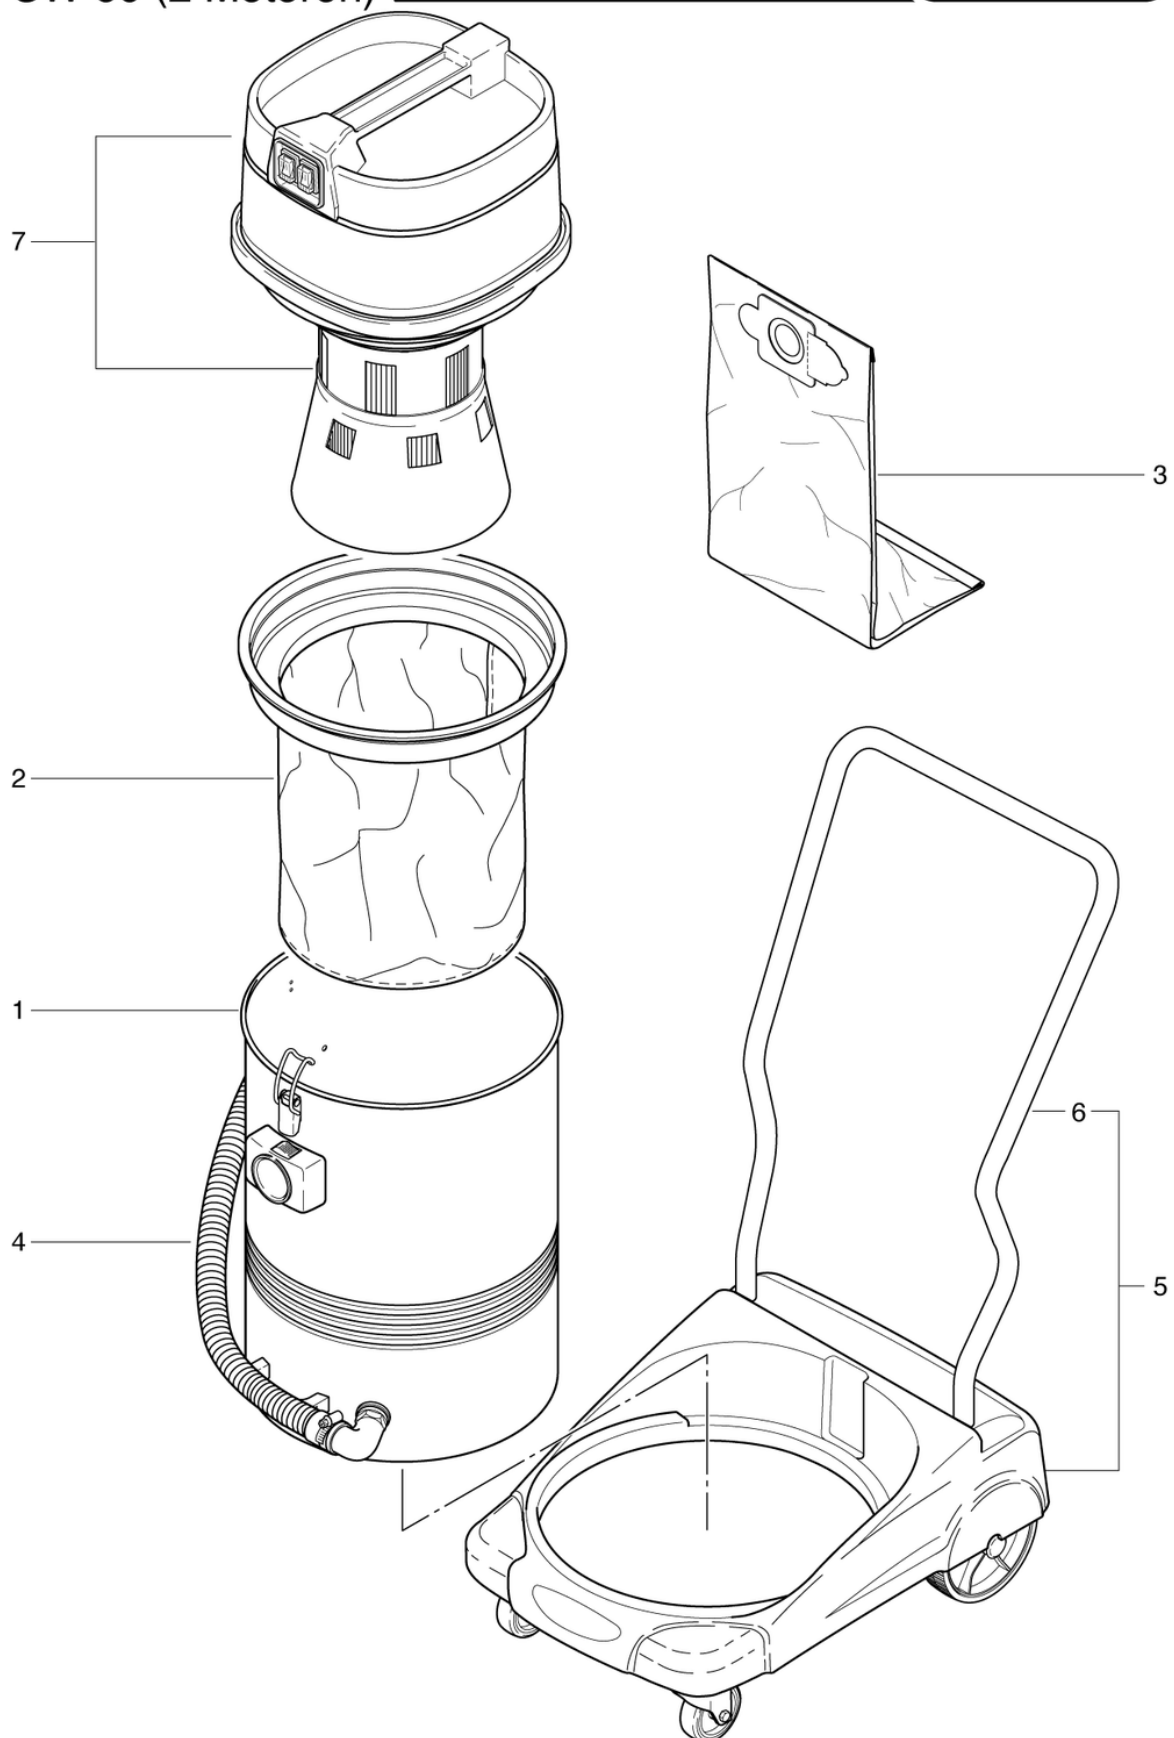

CLEANFIX SW60 SEV 2 Motoren

Kessel - Fahrgestell

PDF erstellt am: 06.03.2024 15:28

SW 60 (2 Motoren)

Pos.	Artikel-Nr.	Ersatzteil	Preis
1	013.114	Kessel kpl.	CHF 231.90
2	013.107	Filtertuch	CHF 69.45
3	013.108	Papierstaubbeutel	CHF 25.50
4	013.113	Ablaufschlauch kpl.	CHF 82.05
5	013.110	Fahrgestell kpl.	CHF 214.55
6	013.124	Stossbügel	CHF 123.25
7	013.111	Motorkopf kpl. SEV	CHF 452.40