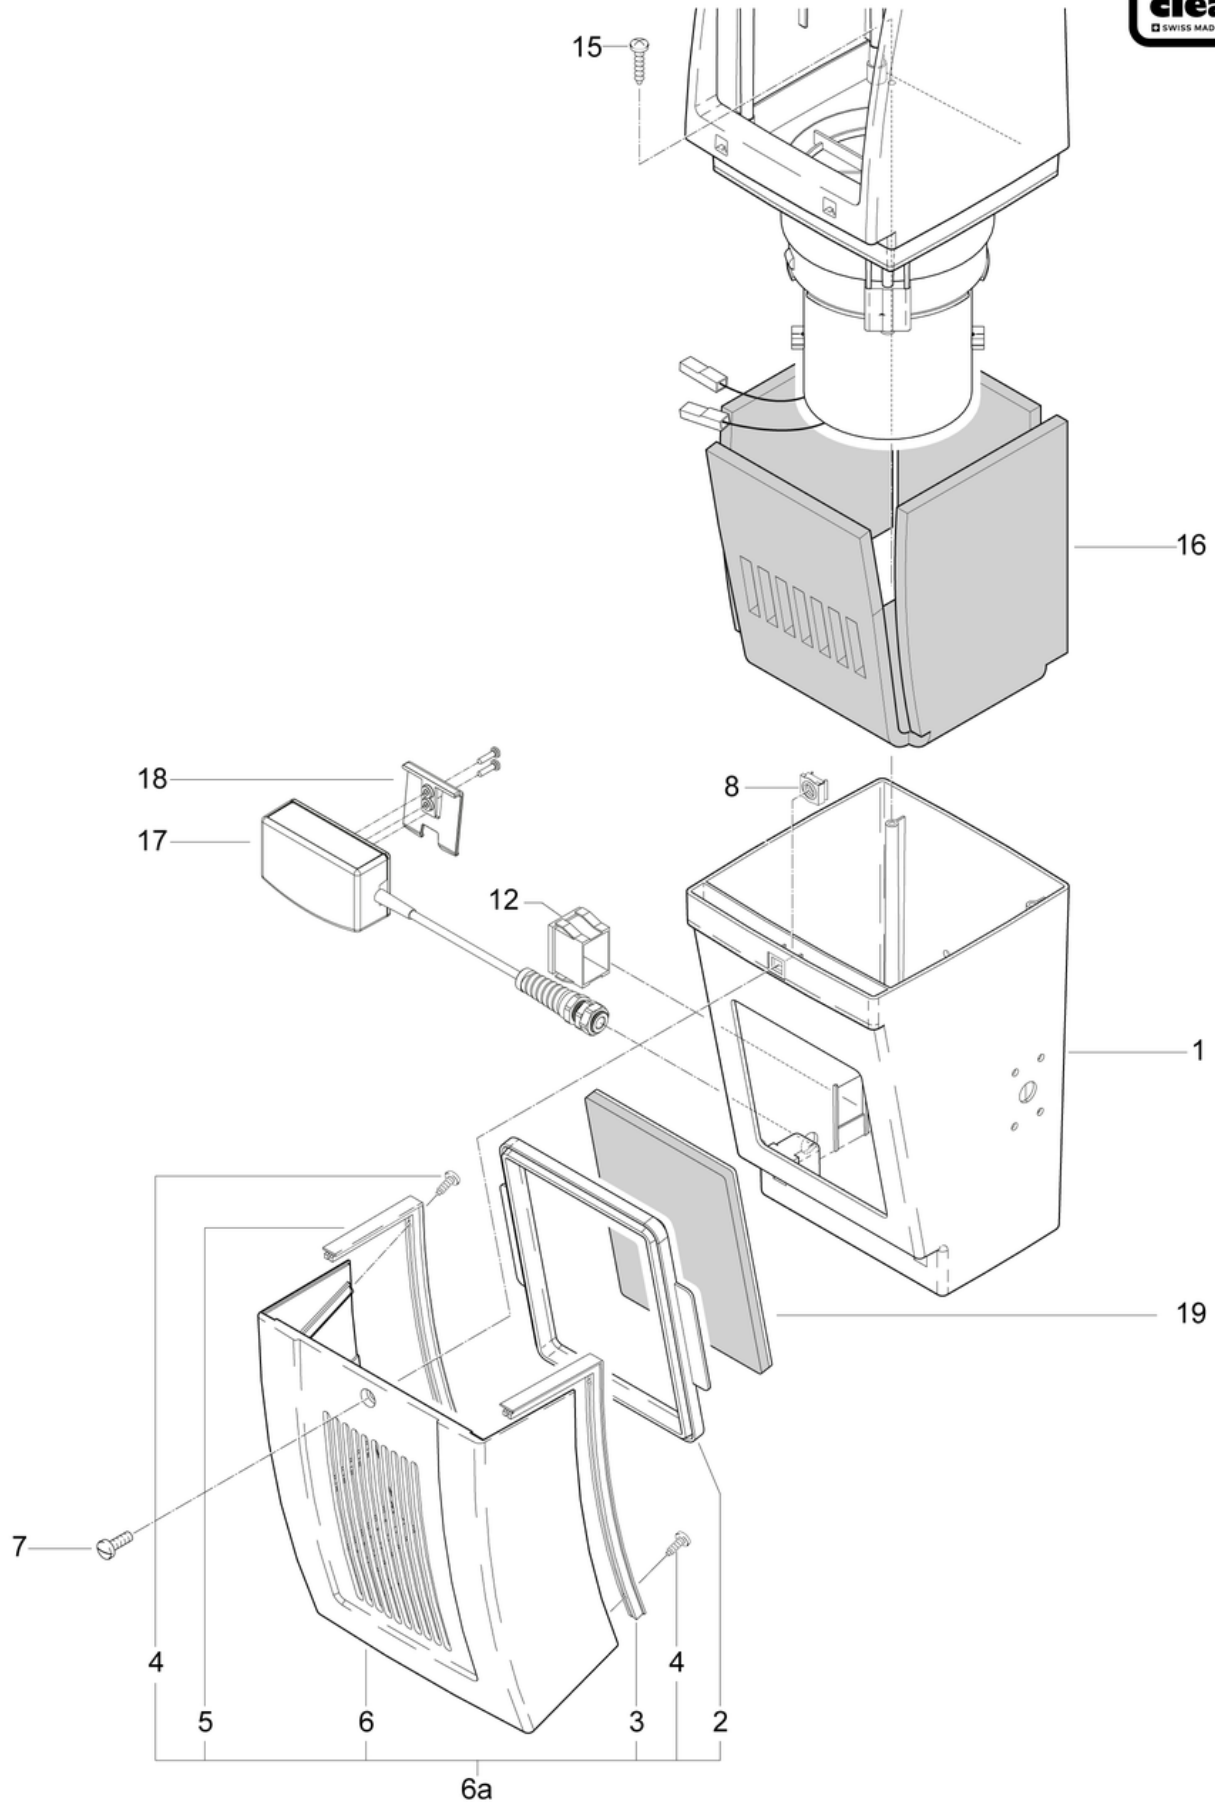

Cleanfix RS05 CAS (mit Batterien)

Unterteil

PDF erstellt am: 10.03.2024 21:24

B3- 06.2023

Pos.	Artikel-Nr.	Ersatzteil	Preis
1	025.404	Unterteil bearbeitet für Akkuaufnahme	CHF 52.50
2	025.203	Dichtung Filterdeckel	CHF 16.45
3	025.115	Eckteil links rot CL	CHF 3.60
4	P516F	Schraube WN 1451 K30 x 16 St vz	CHF 2.20
5	025.119	Eckteil rechts rot CL	CHF 3.60
6a	025.242	Filterdeckel rot inkl. Dichtung	CHF 47.65
6	025.241	Filterdeckel rot CL	CHF 39.50
7	P480R	Schraube WN 7380 M5 x 16 St vz	CHF 2.20
8	P494P	Mutter BN 3307 M5 1,7-2,7 A2	CHF 2.20
12	P245	Blindstück	CHF 17.15
15	P515X	Schraube WN 1452 K40 x 20 St vz	CHF 2.20
16	025.230	Schallschutz	CHF 12.15
17	025.416	Handtaster kpl.	CHF 134.00
18	025.411	Gurtklammer HT	CHF 12.50
19	025.221	Abluftfiltermatte zu Motor P872 / P873 / 650W	CHF 3.65