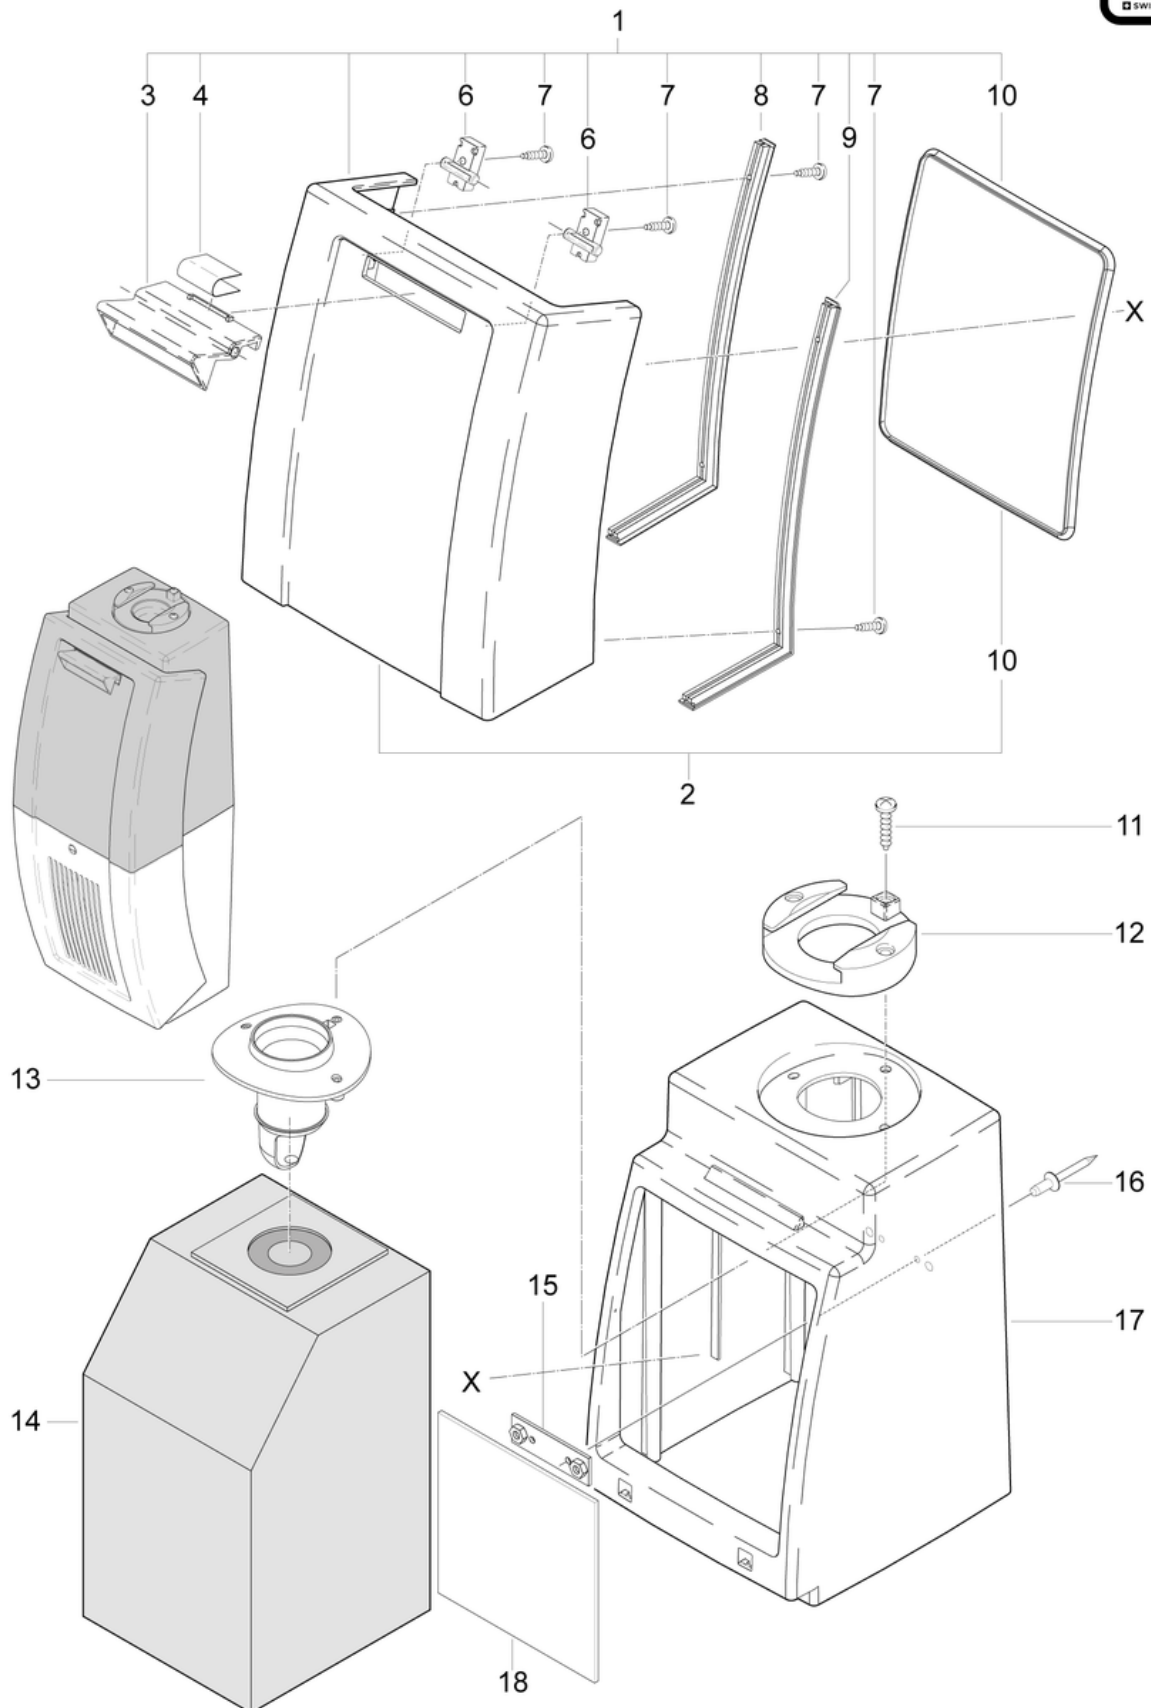

Rückentragteil
Pièce à porter du dos
Back carrying frame
B 5

Einbau CAS Akku
Installation des batteries CAS
Installation CAS batteries
B 4

Unterteil
Pièce inférieure
Lower cover
B 3

CAS Ladegerät Duo
CAS chargeur duo
CAS charger duo
025.512 (SEV) / 025.513 (VDE)

B1- 06.2023

Pos.	Artikel-Nr.	Ersatzteil	Preis
1	025.111	Staubdeckel rot kpl. CL	CHF 78.70
2	025.110	Staubdeckel rot vormontiert	CHF 63.75
3	025.103	Deckelgriff anthrazitgrau	CHF 3.60
4	025.106	Winkelfeder	CHF 2.20
6	025.112	Bride anthrazitgrau	CHF 2.20
7	P516F	Schraube WN 1451 K30 x 16 St vz	CHF 2.20
8	025.115	Eckteil links rot CL	CHF 3.60
9	025.119	Eckteil rechts rot CL	CHF 3.60
10	025.124	Dichtung Staubdeckel	CHF 12.90
11	P515E	Schraube WN 1452 K50 x 30 St vz	CHF 2.20
12	4012234	Bottichanschluss anthrazitgrau	CHF 7.55
13	025.133	Lufteinlassstutzen	CHF 7.20
14	025.431	Vliesstaubbeutel (5 Stk.)	CHF 16.20
15	025.139	Gewindeplatte	CHF 5.40
16	P485	Niete Pop Standard 3,2 x 17 Alu/St	CHF 2.20
17	025.145	Oberteil anthrazitgrau	CHF 54.10
18	025.270	Abdeckung 150 x 150	CHF 4.15