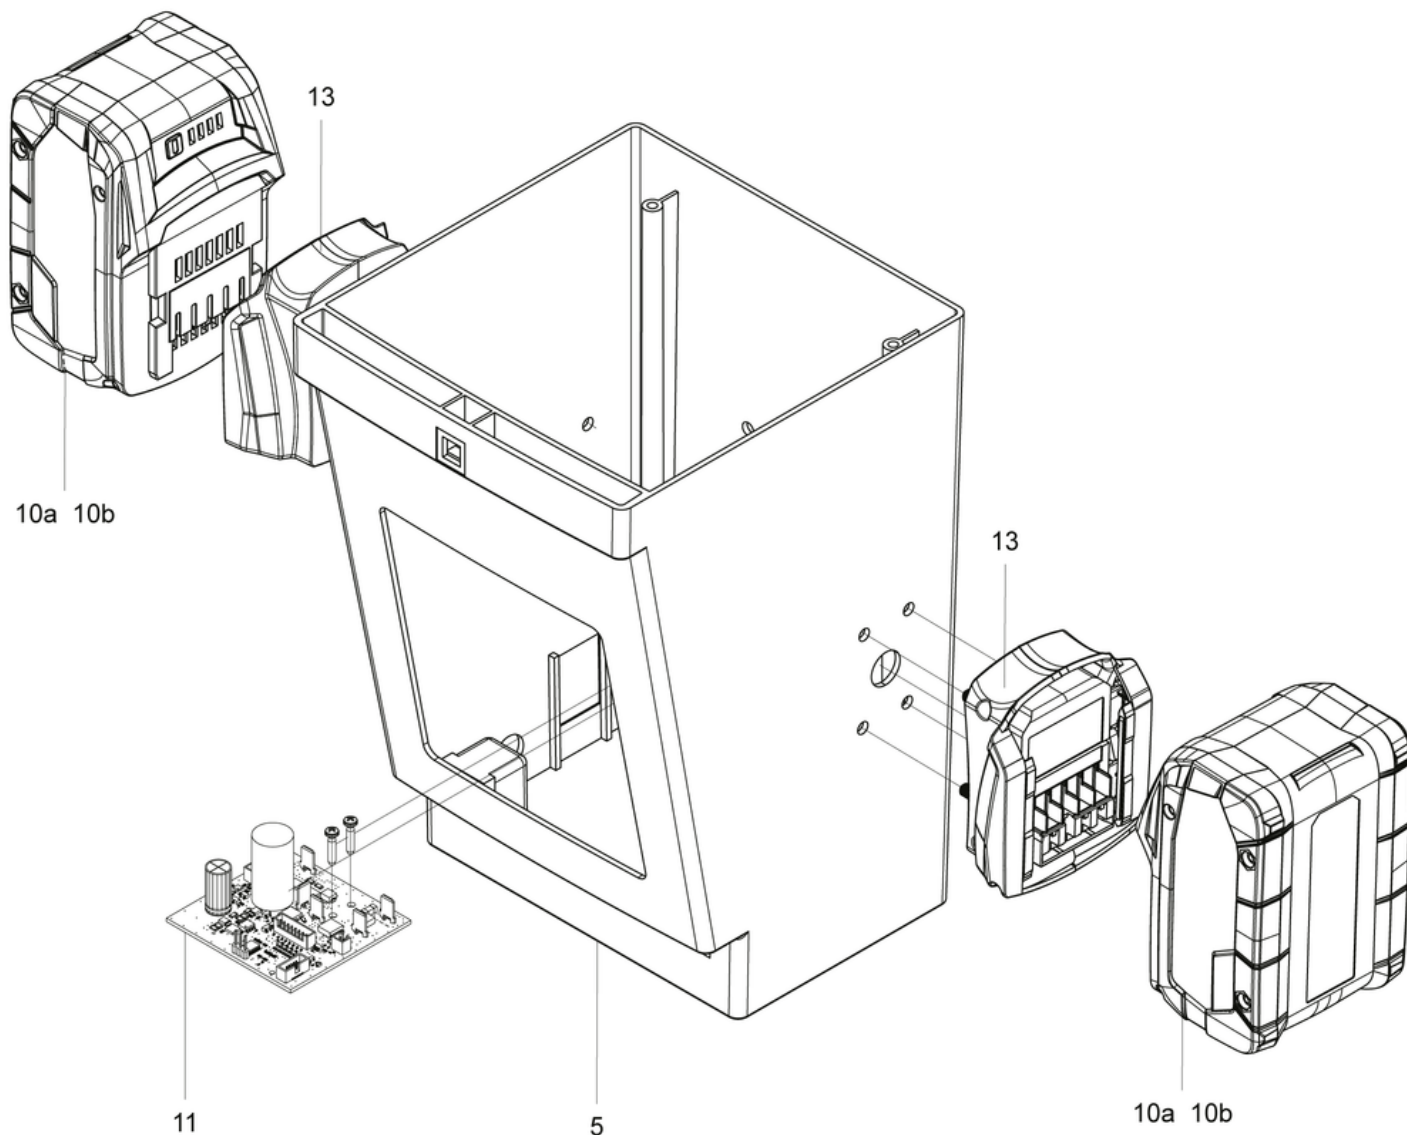

Cleanfix RS05 CAS (mit Batterien)

Einbau CAS Akku

PDF erstellt am: 10.03.2024 21:24

B4- 06.2023

PDF erstellt am: 10.03.2024 21:24

Pos.	Artikel-Nr.	Ersatzteil	Preis
5	025.404	Unterteil bearbeitet für Akkuaufnahme	CHF 52.50
10a	025.511	CAS Akku 10Ah	CHF 225.00
10b	025.510	CAS Akku 5.5Ah	CHF 189.00
11	025.420	Hauptelektronik	CHF 185.00
13	025.400A	Kontaktstifträger 18V mit Verriegelung kpl.	CHF 105.00