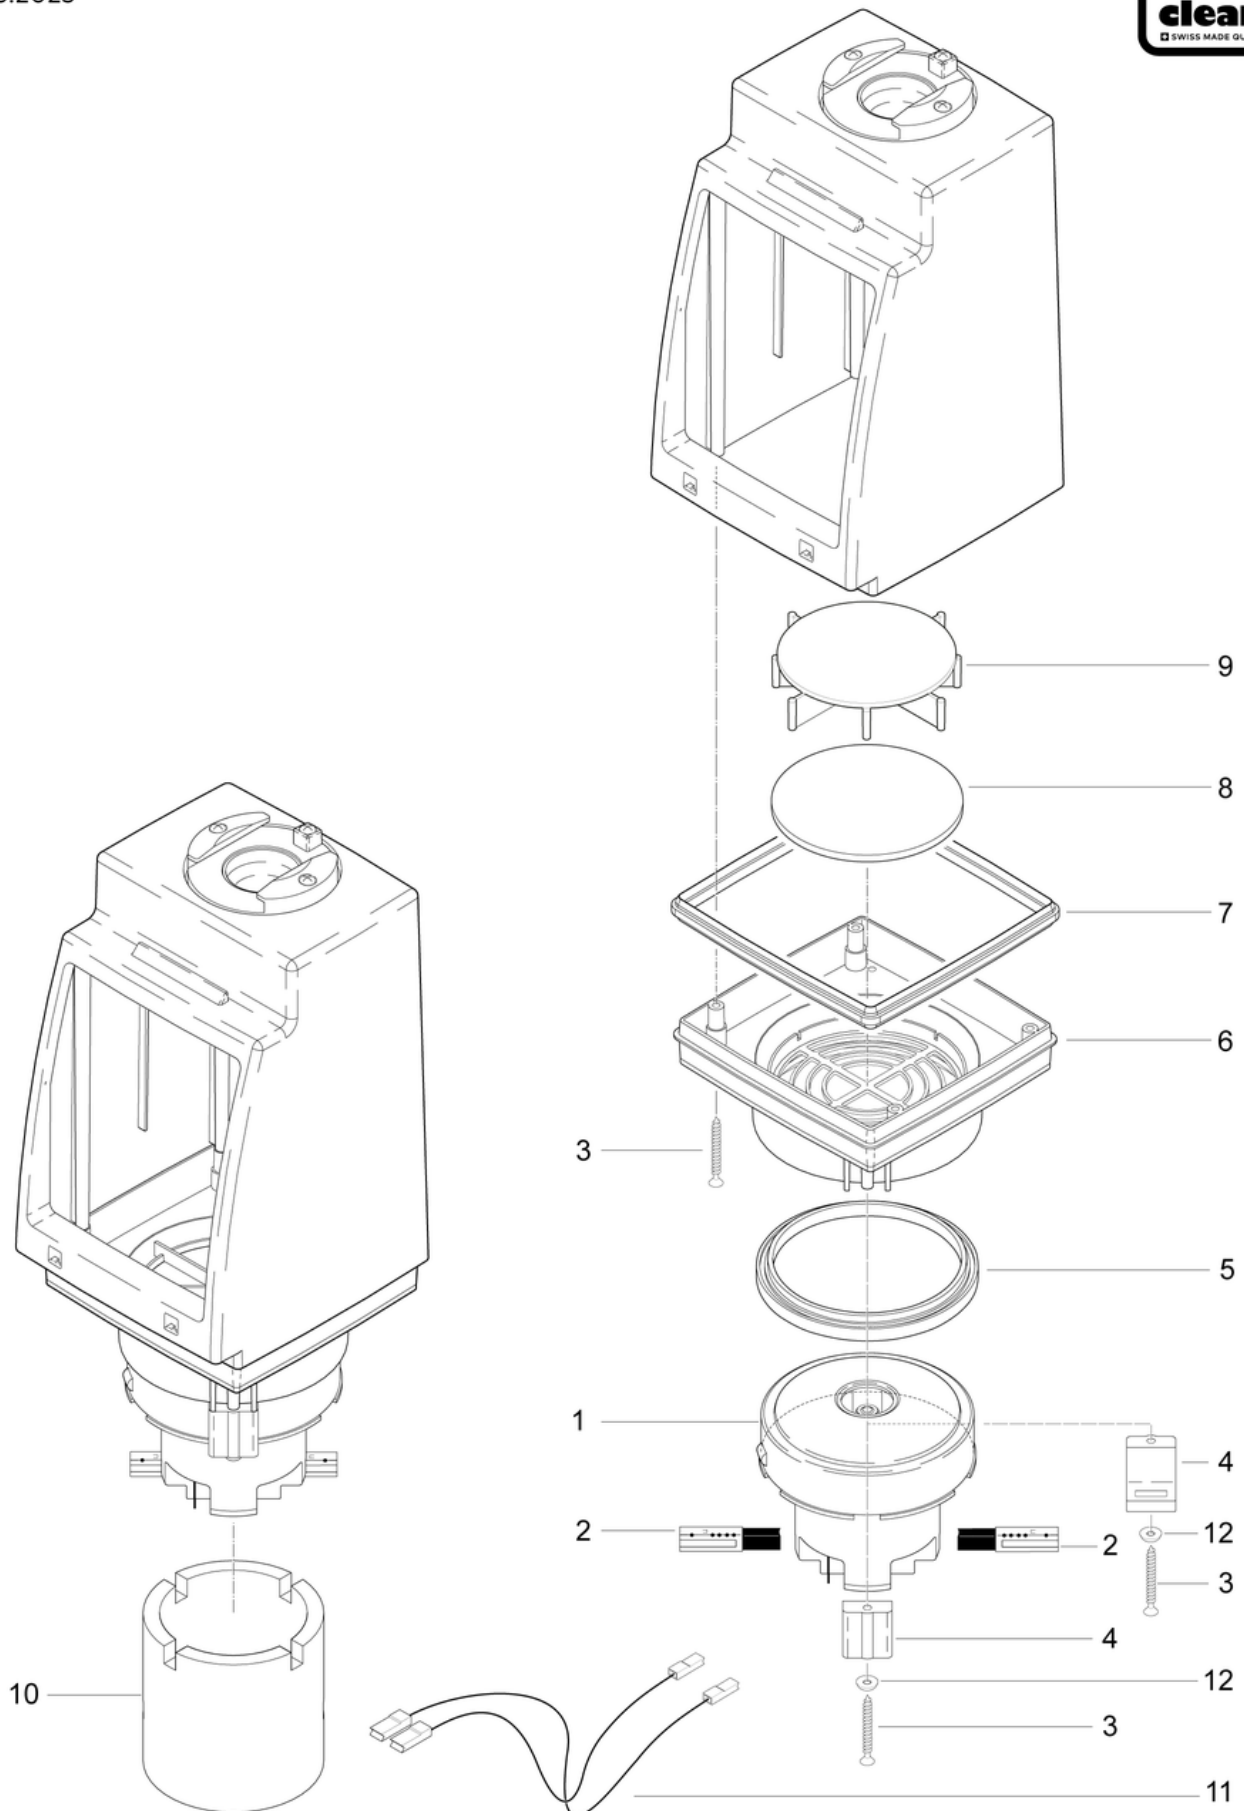

Cleanfix RS05 CAS (mit Batterien)

Saugmotor

PDF erstellt am: 10.03.2024 21:24

B2- 06.2023

Pos.	Artikel-Nr.	Ersatzteil	Preis
1	P879	Saugmotor 36V 600W	CHF 180.00
2	P879A	Kohlebürsten (Paar)	CHF 35.00
3	P515KA	Schraube SPAX 4,5 x 60 St vz	CHF 2.20
4	025.259	Gebläsehalter	CHF 6.05
5	025.268	Dichtung Gebläseträger	CHF 6.75
6	025.265	Gebläseträger	CHF 20.40
7	025.269	Dichtung zu Träger	CHF 15.05
8	025.271	Gebläsefilter	CHF 2.20
9	025.274	Distanzkreuz	CHF 4.25
10	025.277	Isolation Motor	CHF 23.25
11	025.425	Motorkabel	CHF 5.90
12	P500U	Scheibe DIN 17670 M5 5,3/16/2,8 St vz	CHF 2.20