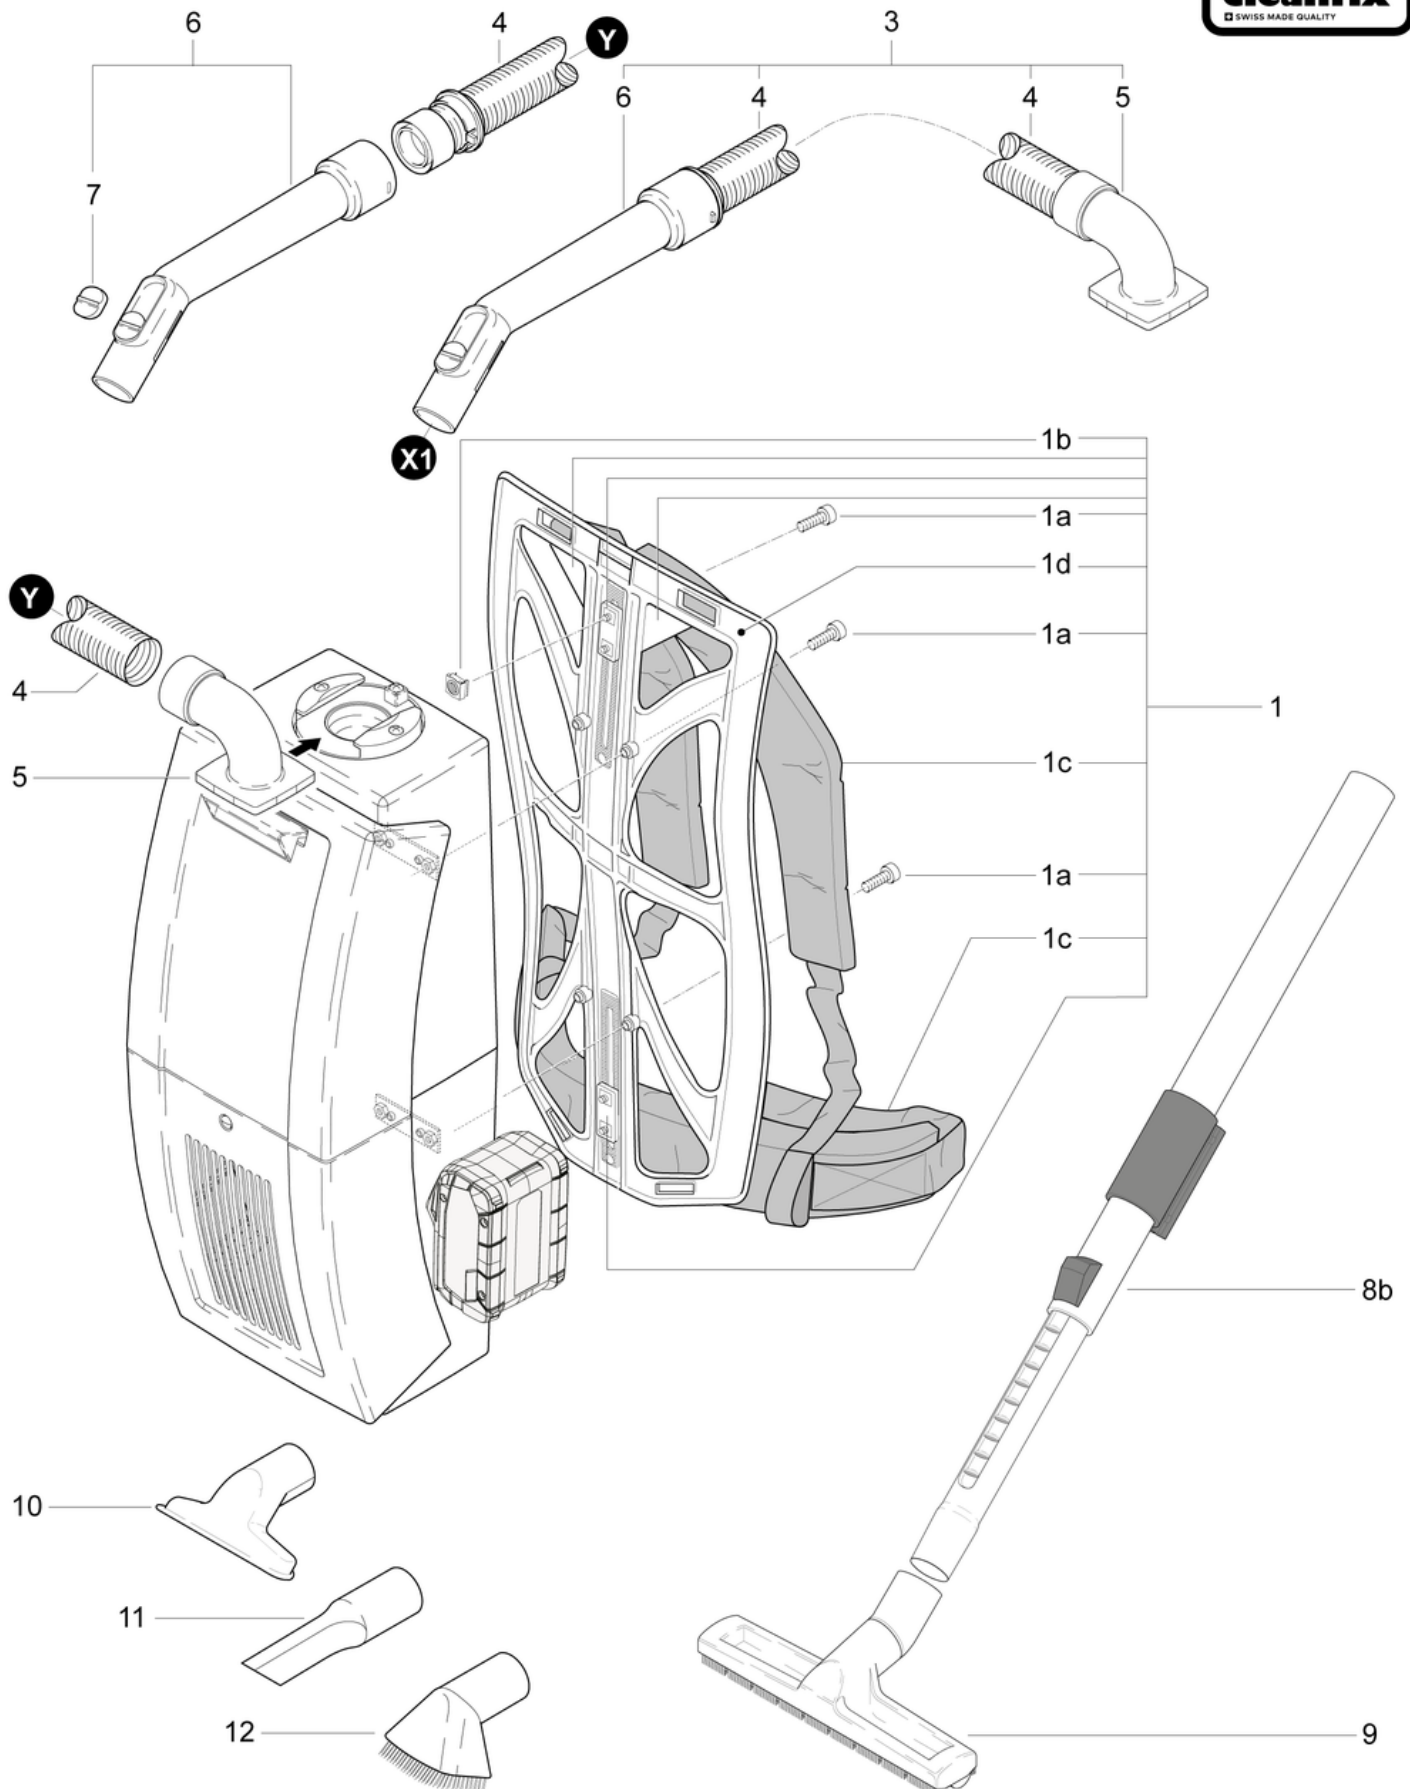

Cleanfix RS05 CAS (mit Batterien)

Rückentragteil und Saugset

PDF erstellt am: 10.03.2024 21:24

B5- 06-2023

Pos.	Artikel-Nr.	Ersatzteil	Preis
1a	P480R	Schraube WN 7380 M5 x 16 St vz	CHF 2.20
1b	P494S	Mutter M5 1,2-1,6 St vz	CHF 2.20
1c	025.159	Trägerset für RS05	CHF 68.35
1d	025.155	Rückenteil	CHF 54.10
1	025.150	Traggestell kpl.	CHF 100.55
3	025.050	Saugschlauch, 1,5m, mit Handrohr	CHF 48.65
4	025.074	Saugschlauch NW32 x 1,4m	CHF 10.70
5	025.071	Saugstutzen	CHF 17.50
6	900.670	Handrohr mit Fehlluftklappe und Schieber	CHF 24.00
7	P581B	Schieber	CHF 2.20
8b	022.015	Teleskopsaugrohr	CHF 26.95
9	646.200	Hartbodendüse mit Bürstenleiste, 30cm	CHF 39.30
10	645.004	Polsterdüse	CHF 6.50
11	645.006	Fugendüse	CHF 7.30
12	645.005	Pinseldüse	CHF 7.30