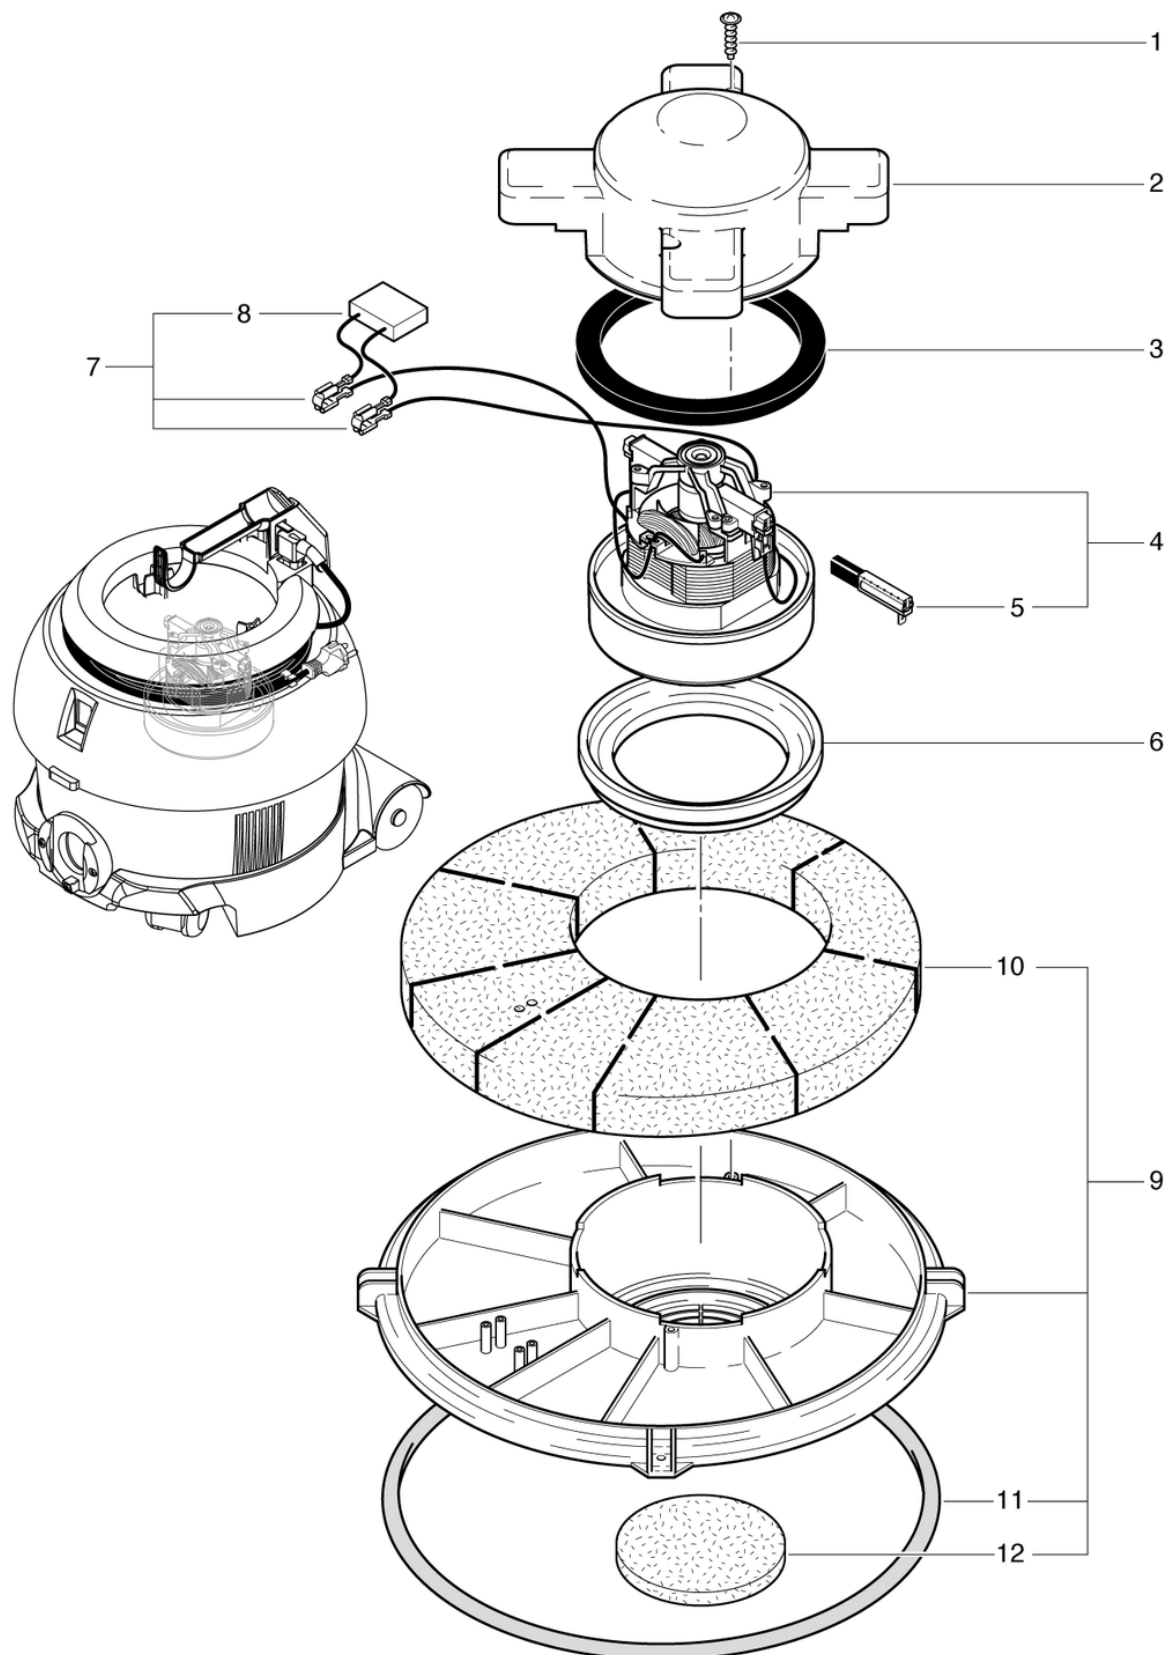

CLEANFIX S10 Plus SL SEV

Saugmotor

PDF erstellt am: 06.03.2024 10:51

S10plus SL

Pos.	Artikel-Nr.	Ersatzteil	Preis
1	P516G	Schraube WN 1451 K40 x 16 St vz	CHF 2.20
2	022.132	Motorabdeckung	CHF 20.00
3	012.133	Motordichtung S10/12	CHF 7.90
4	P872	Saugmotor 220-240V 850W 50Hz	CHF 87.00
5	P872A	Kohlebürsten (Paar)	CHF 25.45
6	P971J	Turbinendichtung S10/12	CHF 7.55
7	012.143	Motorkabelbaum inkl. Kond.	CHF 5.05
8	P393E	Entstörkondensator 275VAC, 0,15uF	CHF 9.65
9	022.130	Motorplatte kpl.	CHF 50.10
10	022.135	Schalldämmsegmenteinsatz	CHF 15.05
11	022.136	Kesseldichtung	CHF 8.20
12	022.134	Motorluftfilter	CHF 2.50