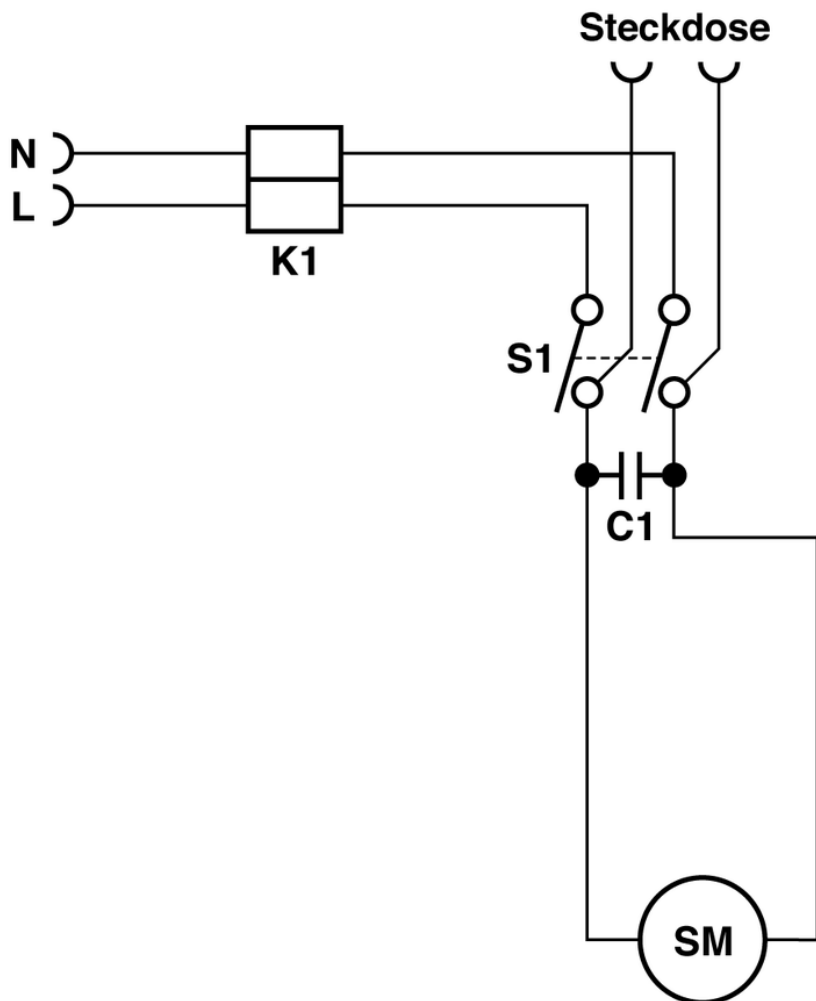

## Saugset

PDF erstellt am: 06.03.2024 10:51

S10plus SL

<b>Pos.</b>	<b>Artikel-Nr.</b>	<b>Ersatzteil</b>	<b>Preis</b>
1	012.567	Saugschlauch, 2,2m, Handrohr mit Fehlluftklappe	CHF 67.10
2	900.569	Saugschlauch NW32 x 2,2m	CHF 55.45
3	012.570	Schiebeanschluss	CHF 2.20
4	900.670	Handrohr mit Fehlluftklappe und Schieber	CHF 24.00
5	P581B	Schieber	CHF 2.20
6	012.410C	Teleskopsaugrohr verchromt mit Gleitklemme	CHF 37.00
7	645.004	Polsterdüse	CHF 6.50
8	645.006	Fugendüse	CHF 7.30
9	645.103	Kombidüse	CHF 34.20
10	645.005	Pinseldüse	CHF 7.30
11	012.411	Gleitklemme	CHF 8.00
12	P515W	Schraube WN 1451 K40 x 8 St vz	CHF 2.20
13	P583	Stützring ø32 zum Aufschrauben schwarz	CHF 4.80
15	P578	Klickring ø32 grau	CHF 2.20

## Stromlaufplan

PDF erstellt am: 06.03.2024 10:51

S10plus SL

- K1 = Reihenklemme / Serre-fil / Cable clamp
- S1 = Wippenschalter / Interrupteur / Tumbler switch
- C1 = Kondensator 0.15 uF / Condensateur 0.15 uF / Capacitor 0.15 uF
- SM = Saugmotor / Moteur d'aspiration / Vacuum motor