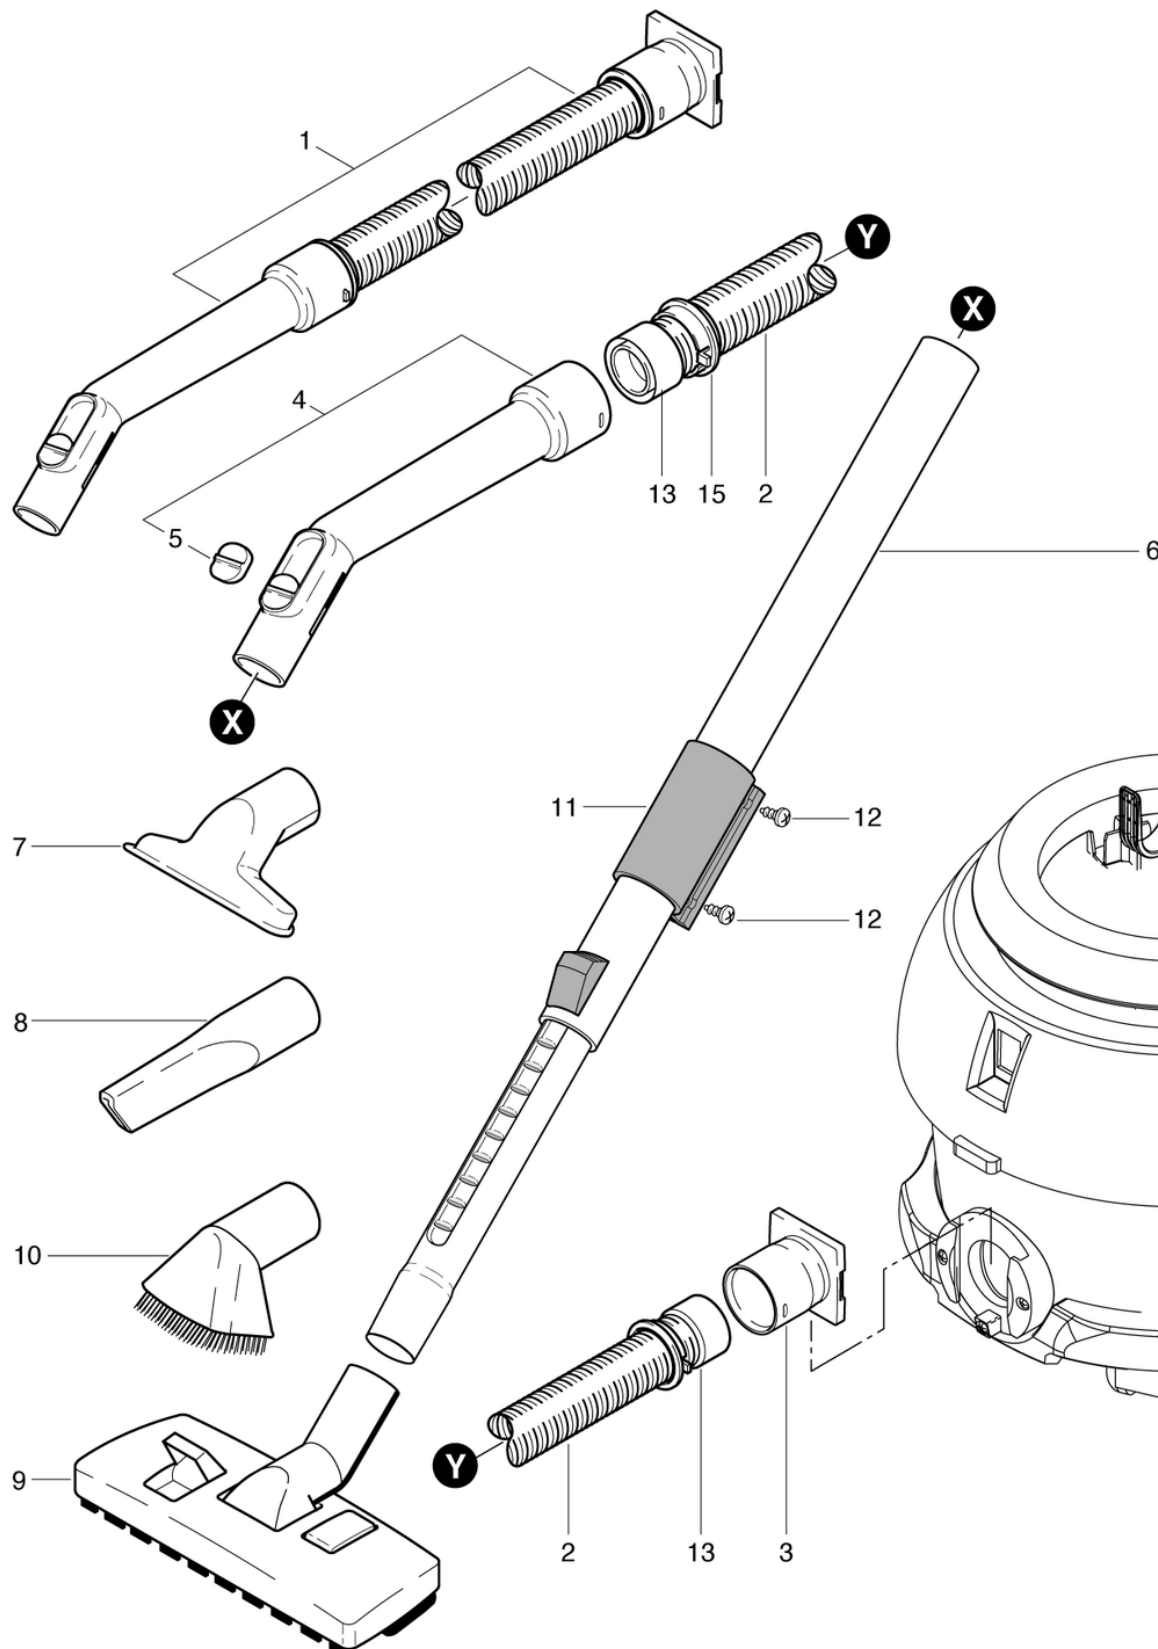

## Saugset

PDF erstellt am: 06.03.2024 10:51

S10plus SL

<b>Pos.</b>	<b>Artikel-Nr.</b>	<b>Ersatzteil</b>	<b>Preis</b>
1	012.567	Saugschlauch, 2,2m, Handrohr mit Fehlluftklappe	CHF 67.10
2	900.569	Saugschlauch NW32 x 2,2m	CHF 55.45
3	012.570	Schiebeanschluss	CHF 2.20
4	900.670	Handrohr mit Fehlluftklappe und Schieber	CHF 24.00
5	P581B	Schieber	CHF 2.20
6	012.410C	Teleskopsaugrohr verchromt mit Gleitklemme	CHF 37.00
7	645.004	Polsterdüse	CHF 6.50
8	645.006	Fugendüse	CHF 7.30
9	645.103	Kombidüse	CHF 34.20
10	645.005	Pinseldüse	CHF 7.30
11	012.411	Gleitklemme	CHF 8.00
12	P515W	Schraube WN 1451 K40 x 8 St vz	CHF 2.20
13	P583	Stützring ø32 zum Aufschrauben schwarz	CHF 4.80
15	P578	Klickring ø32 grau	CHF 2.20