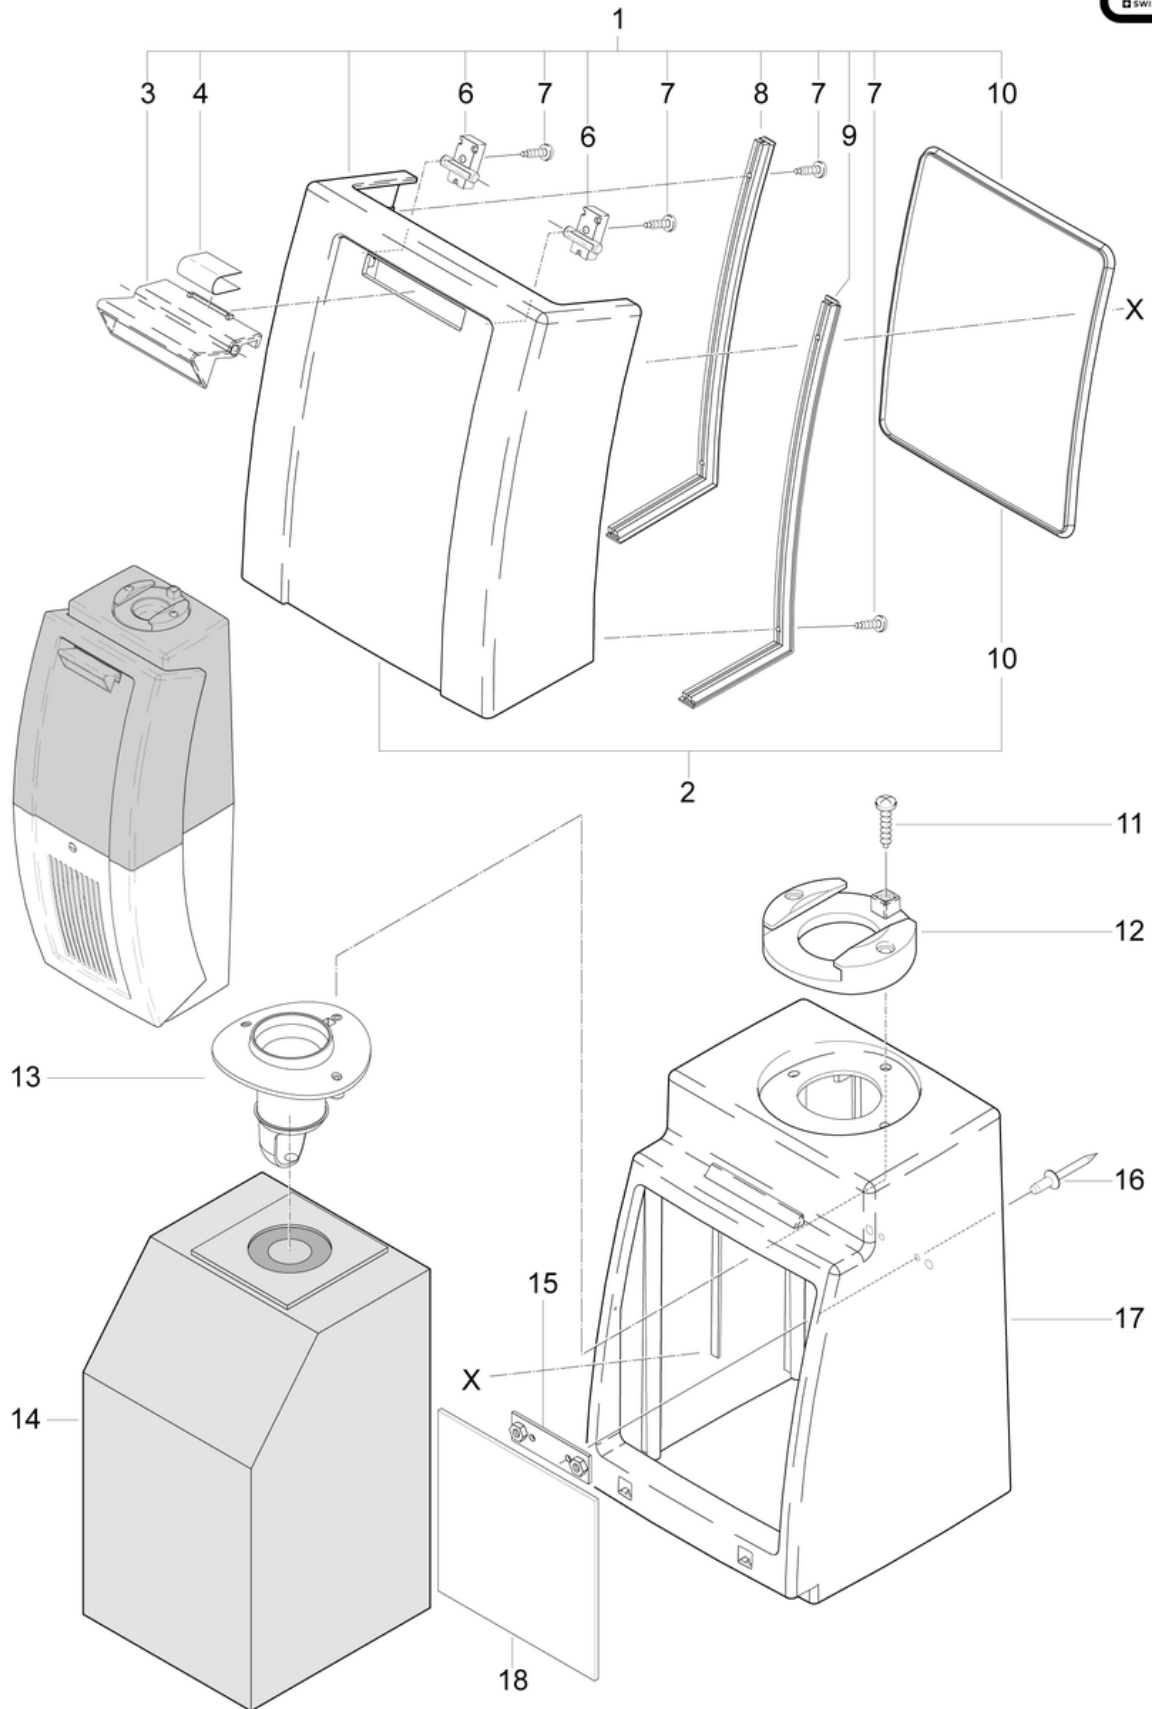

Rückentragteil
Pièce à porter du dos
Back carrying frame
B 5

Einbau CAS Akku
Installation des batteries CAS
Installation CAS batteries
B 4

Unterteil
Pièce inférieure
Lower cover
B 3

CAS Ladegerät Duo
CAS chargeur duo
CAS charger duo
025.512 (SEV) / 025.513 (VDE)

B1- 06.2023

Pos.	Artikel-Nr.	Ersatzteil	Preis
1	025.111	Staubdeckel rot kpl. CL	CHF 78.70
2	025.110	Staubdeckel rot vormontiert	CHF 63.75
3	025.103	Deckelgriff anthrazitgrau	CHF 3.60
4	025.106	Winkelfeder	CHF 2.20
6	025.112	Bride anthrazitgrau	CHF 2.20
7	P516F	Schraube WN 1451 K30 x 16 St vz	CHF 2.20
8	025.115	Eckteil links rot CL	CHF 3.60
9	025.119	Eckteil rechts rot CL	CHF 3.60
10	025.124	Dichtung Staubdeckel	CHF 12.90
11	P515E	Schraube WN 1452 K50 x 30 St vz	CHF 2.20
12	4012234	Bottichanschluss anthrazitgrau	CHF 7.55
13	025.133	Lufteinlassstutzen	CHF 7.20
14	025.431	Vliesstaubbeutel (5 Stk.)	CHF 16.20
15	025.139	Gewindeplatte	CHF 5.40
16	P485	Niete Pop Standard 3,2 x 17 Alu/St	CHF 2.20
17	025.145	Oberteil anthrazitgrau	CHF 54.10
18	025.270	Abdeckung 150 x 150	CHF 4.15