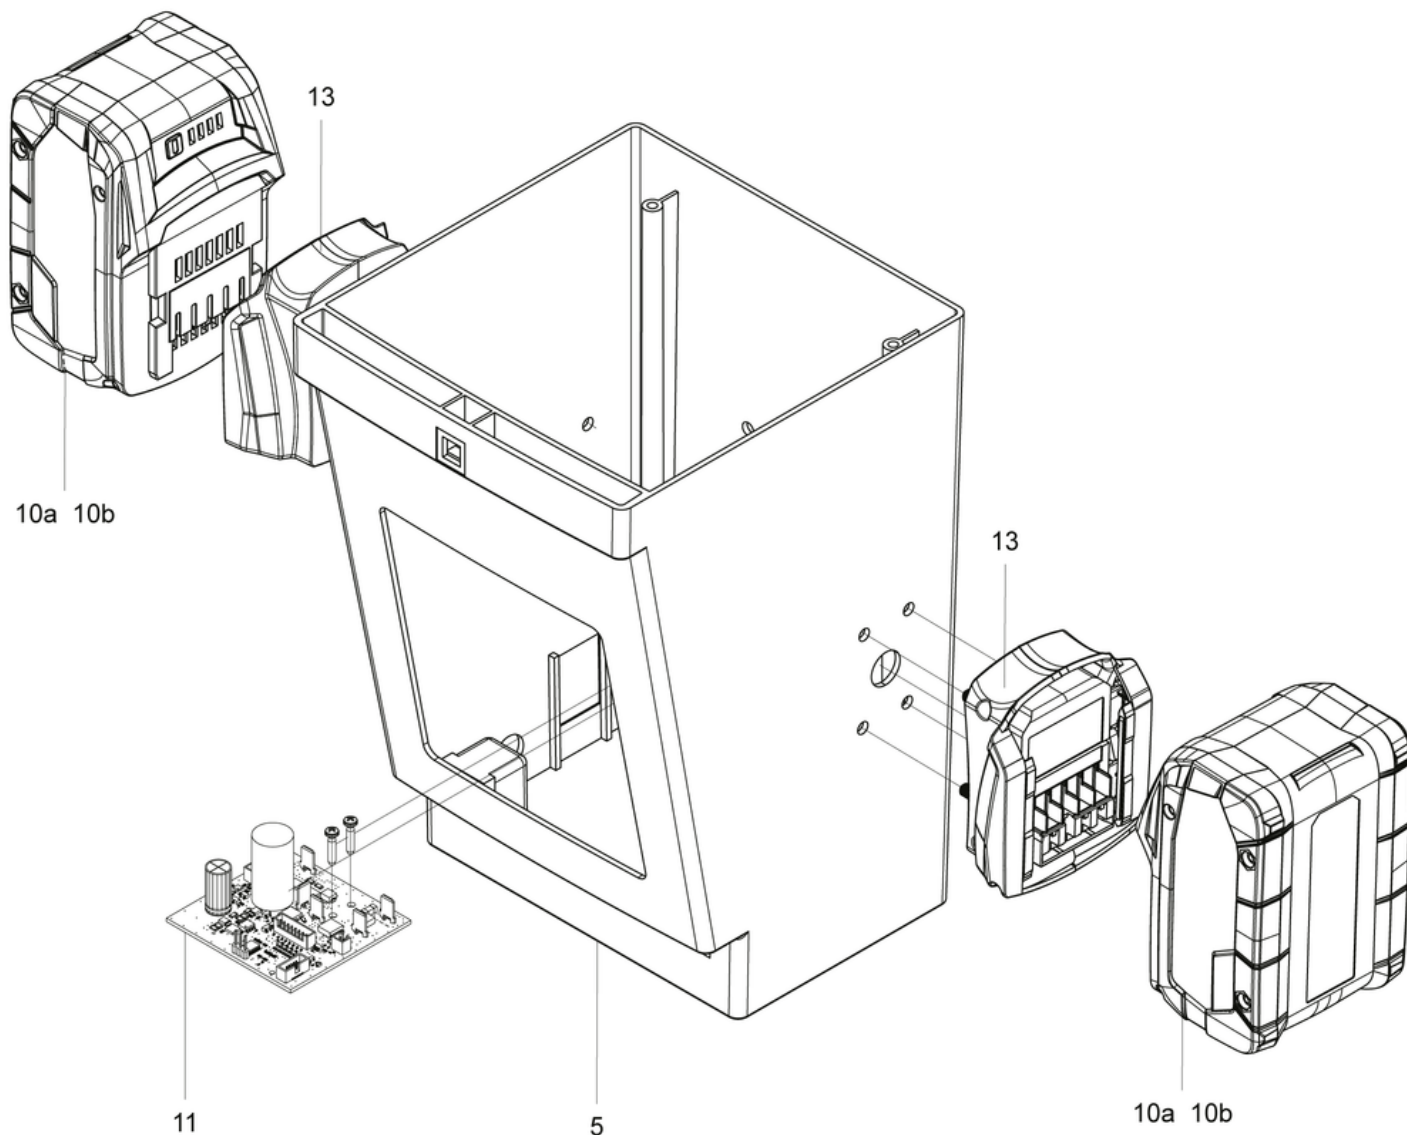

Cleanfix RS05 CAS (mit Batterien)

Einbau CAS Akku

PDF erstellt am: 06.03.2024 11:49

B4- 06.2023

PDF erstellt am: 06.03.2024 11:49

Pos.	Artikel-Nr.	Ersatzteil	Preis
5	025.404	Unterteil bearbeitet für Akkuaufnahme	CHF 52.50
10a	025.511	CAS Akku 10Ah	CHF 225.00
10b	025.510	CAS Akku 5.5Ah	CHF 189.00
11	025.420	Hauptelektronik	CHF 185.00
13	025.400A	Kontaktstifträger 18V mit Verriegelung kpl.	CHF 105.00