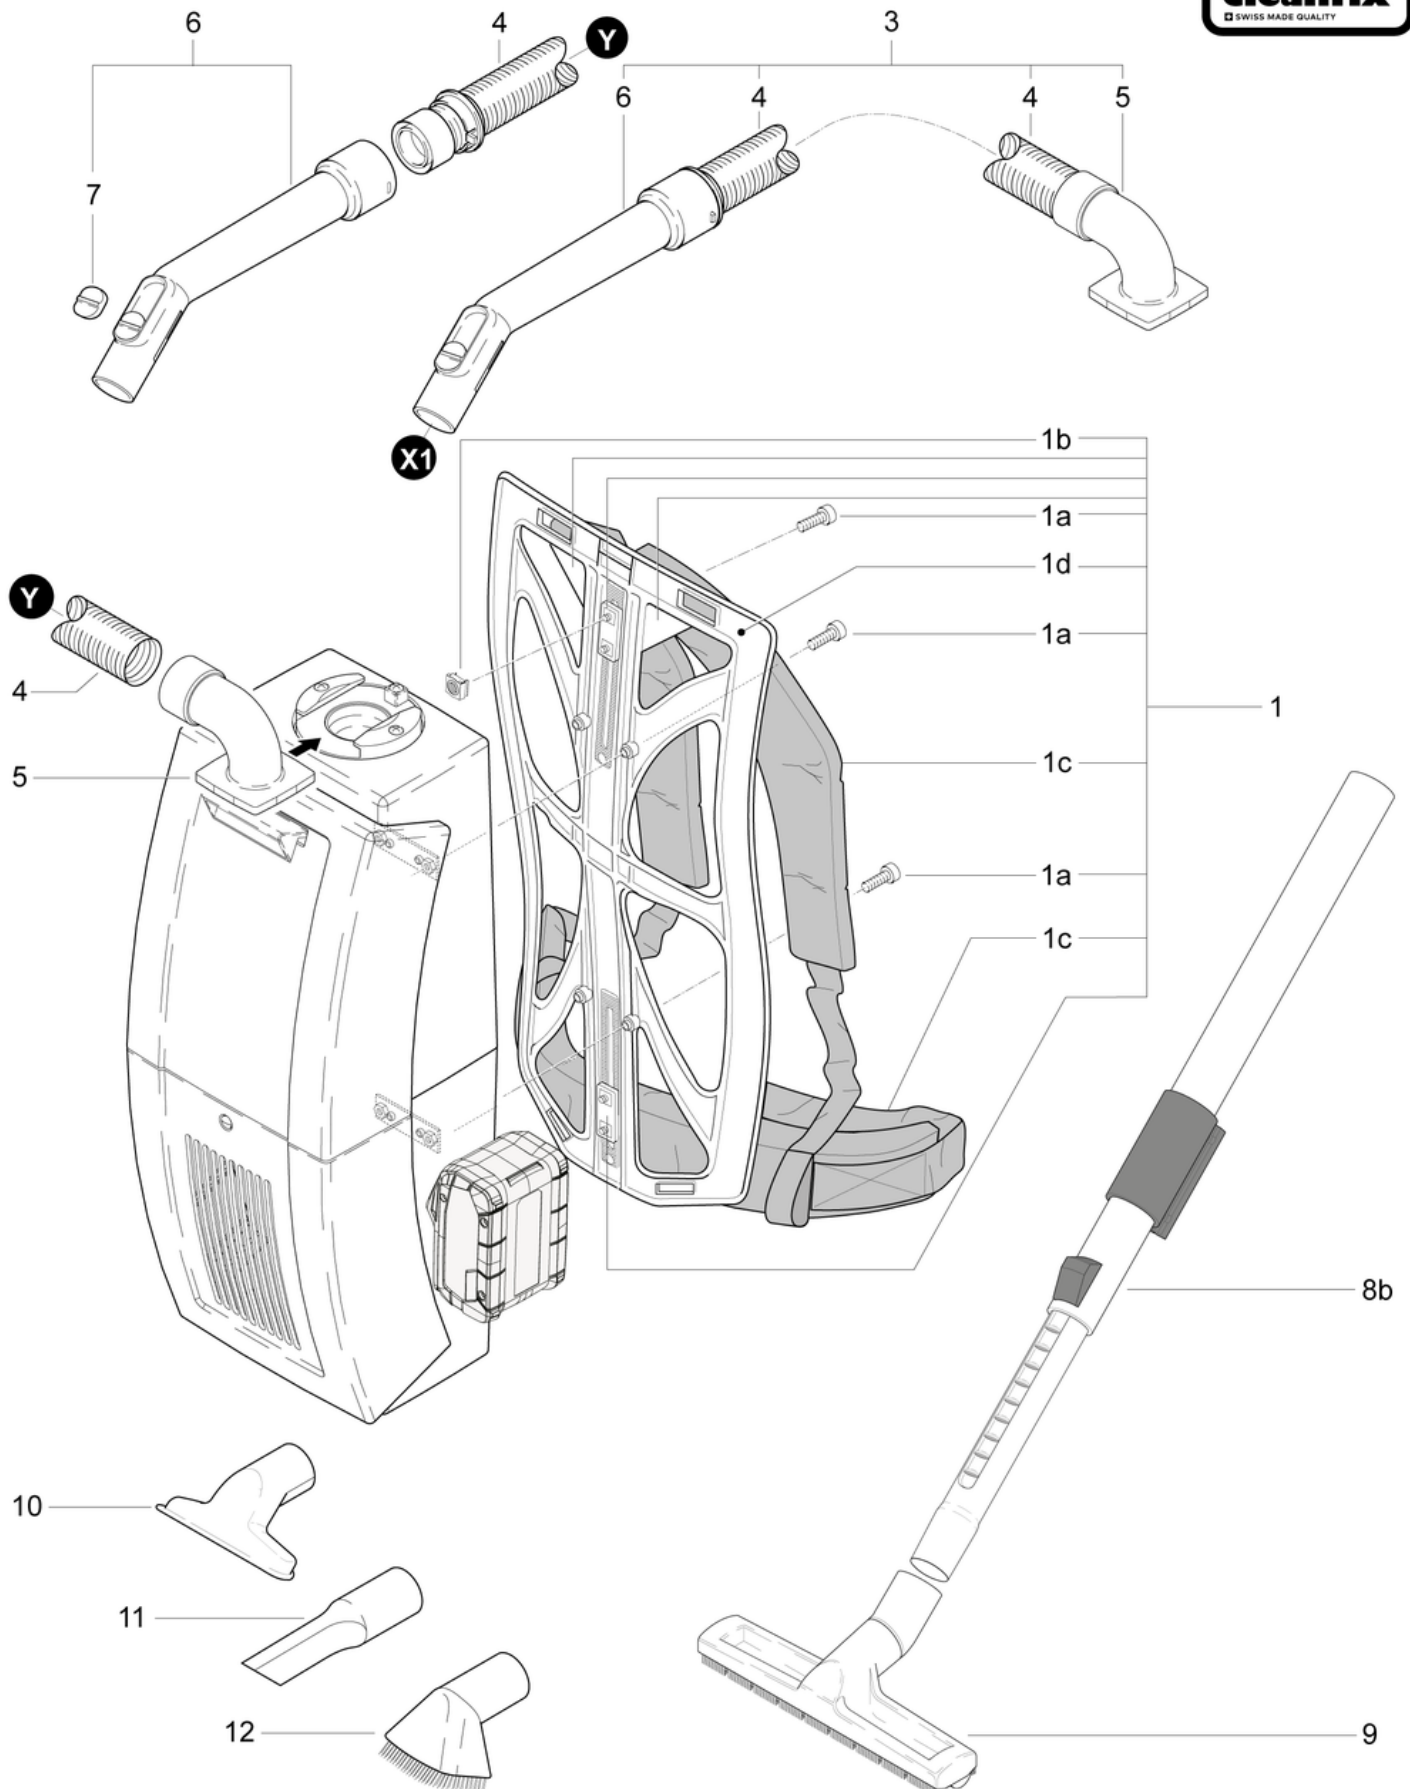

Cleanfix RS05 CAS (mit Batterien)

Rückentragteil und Saugset

PDF erstellt am: 06.03.2024 11:49

B5- 06-2023

Pos.	Artikel-Nr.	Ersatzteil	Preis
1a	P480R	Schraube WN 7380 M5 x 16 St vz	CHF 2.20
1b	P494S	Mutter M5 1,2-1,6 St vz	CHF 2.20
1c	025.159	Trägerset für RS05	CHF 68.35
1d	025.155	Rückenteil	CHF 54.10
1	025.150	Traggestell kpl.	CHF 100.55
3	025.050	Saugschlauch, 1,5m, mit Handrohr	CHF 48.65
4	025.074	Saugschlauch NW32 x 1,4m	CHF 10.70
5	025.071	Saugstutzen	CHF 17.50
6	900.670	Handrohr mit Fehlluftklappe und Schieber	CHF 24.00
7	P581B	Schieber	CHF 2.20
8b	022.015	Teleskopsaugrohr	CHF 26.95
9	646.200	Hartbodendüse mit Bürstenleiste, 30cm	CHF 39.30
10	645.004	Polsterdüse	CHF 6.50
11	645.006	Fugendüse	CHF 7.30
12	645.005	Pinseldüse	CHF 7.30