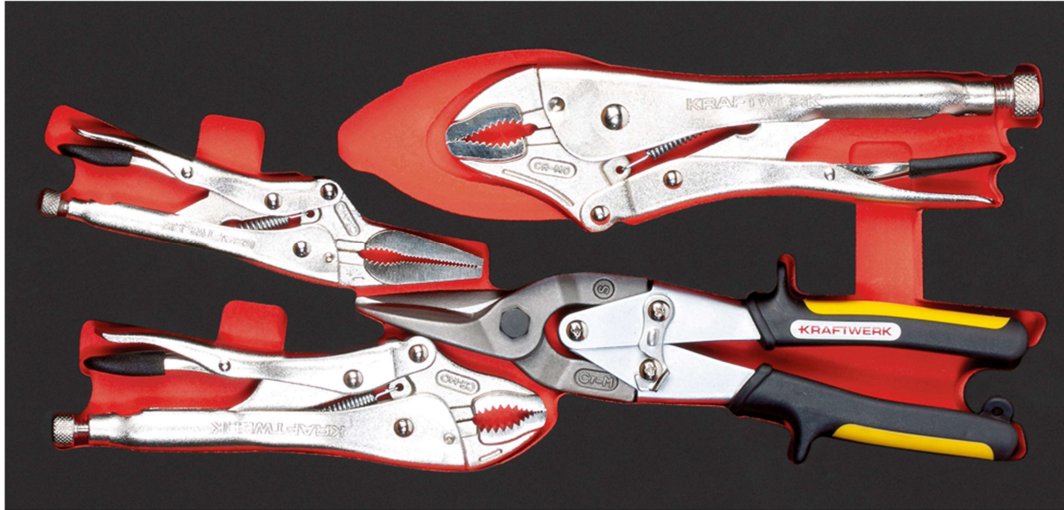

Grip pliers/sheet metal shears 4-piece 20x40 inlay
 Gripzangen-/Blechschiere 4-tlg. 20x40 Einlage
 Pince de serrage / cisaille à tôle 4 pièces. Inlay 20x40

Content 105.401.023

Art.-No.	Bezeichnung	Description	Description	Descrizione	Descripción	Pcs.
2243	Figuren-Blechschiere gerade M2	Tin snips straight cutting M2	Cisailles à tôle droite M2	Cesoia a doppia leva, taglio dritto M2	Tijeras articuladas M2	1
3292-175	Gripzange 7" 175 mm CMbd	7" Curved locking pliers Cr-Mo	Pince-étai 7" 175 mm CMbd	Pinza regolabile autobloccante 175mm	Tenaza grip 7" 175 mm CMbd	1
3292-250	Gripzange 10" 250 mm CMbd	10" vise grip pliers Cr-Mo	Pince-étai 10" 250 mm CMbd	Pinza regolabile autobloccante 250mm	Tenaza grip 10" 250 mm CMbd	1
3292-150	Langbeck-Klemmzange 6" 150 mm CMbd	6" Long nose locking grip pliers Cr-Mo	Pince-étai à becs droits 6" 150 mm CMbd	Pinza regolabile autobloccante a becchi lunghi 150mm	Tenaza grip 6" 150 mm CMbd	1
					Total	4