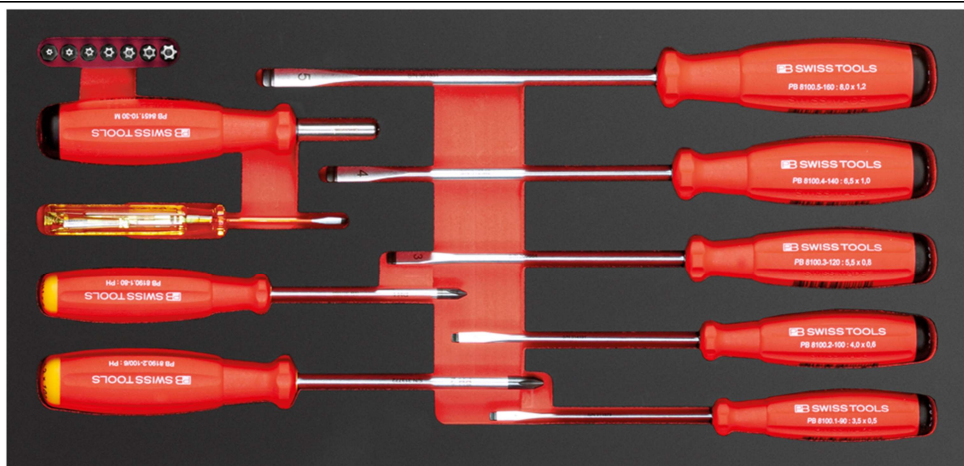

Ratchet combination wrench set 16-pcs. 20x40 inlay
 Ratschen Ringmaulschlüsselsatz 16-tlg. 20x40 Einlage
 Jeu de clés à cliquet combinées 16 pièces. Inlay 20x40

Content 105.401.020

Art.-No.	Bezeichnung	Description	Description	Descrizione	Descripción	Pcs.
2758	7-l. 1/4" Maschinen-TX-Bit-Satz T10-40	7-p. 1/4" lamper TX bit set T10-40	Jeu de 7 embouts Rési-TX 1/4" T10-40	7pz- Set inserti TX tamper res. 1/4"	1/4" Punta TX segur.T10-40 7pzs.	7
PB 175 0	PB Spannungsprüfer 0.5 x 2.5 mm 50 mm	Voltage tester PB 0.5 x 2.5 mm 50 mm	Tournevis dét.de tension PB 0.5 x 2.5 mm	Tester di tensione PB 0,5 x 2,5 mm 50 mm	Comprobador de tensión PB 0,5 x 2,5 mm 50 mm	1
PB 8100 1	PB Schlitz-Schraubendreher 0.5 x 3.5 mm	Slotted screwdriver PB 0.5 x 3.5 mm	Tournevis à fente PB 0.5 x 3.5 mm	Cacciavite a fessura a fessura PB 0,5 x 3,5 mm	Destornillador ranurado PB 0,5 x 3,5 mm	1
PB 8100 2	PB Schlitz-Schraubendreher 0.6 x 4 mm	Slotted screwdriver PB 0.6 x 4 mm	Tournevis à fente PB 0.6 x 4 mm	Cacciavite a fessura a fessura PB 0,6 x 4 mm	Destornillador ranurado PB 0,6 x 4 mm	1
PB 8100 3	PB Schlitz-Schraubendreher 0.8 x 5.5 mm	Slotted screwdriver PB 0.8 x 5.5 mm	Tournevis à fente PB 0.8 x 5.5 mm	Cacciavite a fessura a fessura PB 0,8 x 5,5 mm	Destornillador de ranura PB 0,8 x 5,5 mm	1
PB 8100 4	PB Schlitz-Schraubendreher 1 x 6.5 mm	Slotted screwdriver PB 1 x 6.5 mm	Tournevis à fente PB 1 x 6.5 mm	Cacciavite a fessura a fessura PB 1 x 6,5 mm	Destornillador de ranura PB 1 x 6,5 mm	1
PB 8100 5	PB Schlitz-Schraubendreher 1.2 x 8 mm	Slotted screwdriver PB 1.2 x 8 mm	Tournevis à fente PB 1.2 x 8 mm	Cacciavite a fessura a fessura PB 1,2 x 8 mm	Destornillador de ranura PB 1,2 x 8 mm	1
PB 8190 1-80	PB Kreuz-Schraubendreher PH1 80 mm	Phillips screwdriver PB PH1 80 mm	Tournevis à croix PB PH1 80 mm	Cacciavite Phillips PB PH1 80 mm	Destornillador Phillips PB PH1 80 mm	1
PB 8190 2-100	PB Kreuz-Schraubendreher PH2 100 mm	Phillips screwdriver PB PH2 100 mm	Tournevis à croix PB PH2 100 mm	Cacciavite Phillips PB PH2 100 mm	Destornillador Phillips PB PH2 100 mm	1
PB 8451	Universal-Bitdreher PB 1/4"	Universal bit-driver PB 1/4"	Tournevis porte-embouts PB 1/4"	Driver di bit universale PB 1/4"	Destornillador universal PB 1/4"	1
					Total	16