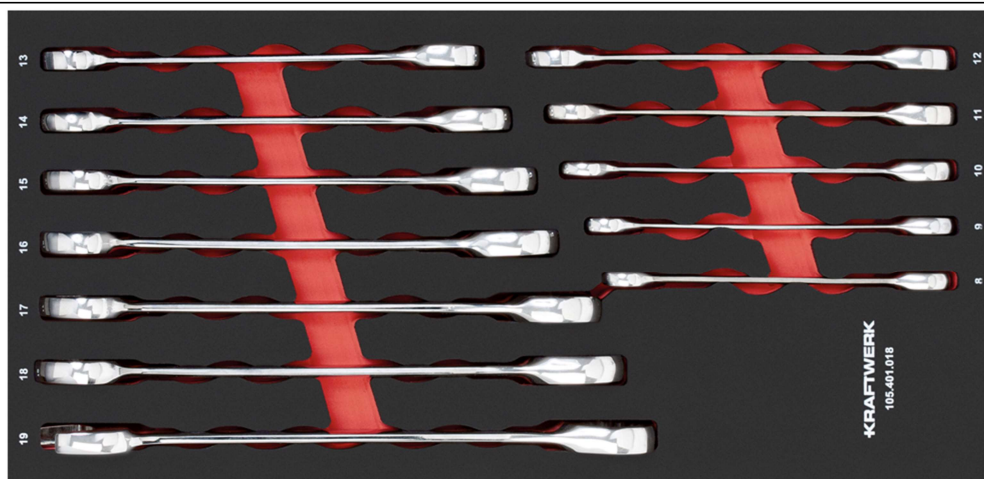

Ratchet combination wrench set 12-pcs. 20x40 inlay
 Ratschen Ring-Maulschlüsselsatz 12-tlg. 20x40 Einlage
 Jeu de clés à cliquet combinées 12 pièces. Inlay 20x40

Content 105.401.018

Art.-No.	Bezeichnung	Description	Description	Descrizione	Descripción	Pcs.
3408	CLICKKRAFT Ratschen Ring-Maulschlüssel 8 mm	CLICKKRAFT comb. ratchet wrench 8 mm	Clé mixte à cliquet CLICKKRAFT 8 mm	CLICKKRAFT chiave combinata 8 mm	Llave comb. carraca CLICKKRAFT 8 mm	1
3409	CLICKKRAFT Ratschen Ring-Maulschlüssel 9 mm	CLICKKRAFT comb. ratchet wrench 9 mm	Clé mixte à cliquet CLICKKRAFT 9 mm	CLICKKRAFT chiave combinata 9 mm	Llave comb. carraca CLICKKRAFT 9 mm	1
3410	CLICKKRAFT Ratschen Ring-Maulschlüssel 10 mm	CLICKKRAFT comb. ratchet wrench 10 mm	Clé mixte à cliquet CLICKKRAFT 10 mm	CLICKKRAFT chiave combinata 10 mm	Llave comb. carraca CLICKKRAFT 10 mm	1
3411	CLICKKRAFT Ratschen Ring-Maulschlüssel 11 mm	CLICKKRAFT comb. ratchet wrench 11 mm	Clé mixte à cliquet CLICKKRAFT 11 mm	CLICKKRAFT chiave combinata 11 mm	Llave comb. carraca CLICKKRAFT 11 mm	1
3412	CLICKKRAFT Ratschen Ring-Maulschlüssel 12 mm	CLICKKRAFT comb. ratchet wrench 12 mm	Clé mixte à cliquet CLICKKRAFT 12 mm	CLICKKRAFT chiave combinata 12 mm	Llave comb. carraca CLICKKRAFT 12 mm	1
3413	CLICKKRAFT Ratschen Ring-Maulschlüssel 13 mm	CLICKKRAFT comb. ratchet wrench 13 mm	Clé mixte à cliquet CLICKKRAFT 13 mm	CLICKKRAFT chiave combinata 13 mm	Llave comb. carraca CLICKKRAFT 13 mm	1
3414	CLICKKRAFT Ratschen Ring-Maulschlüssel 14 mm	CLICKKRAFT comb. ratchet wrench 14 mm	Clé mixte à cliquet CLICKKRAFT 14 mm	CLICKKRAFT chiave combinata 14 mm	Llave comb. carraca CLICKKRAFT 14 mm	1
3415	CLICKKRAFT Ratschen Ring-Maulschlüssel 15 mm	CLICKKRAFT comb. ratchet wrench 15 mm	Clé mixte à cliquet CLICKKRAFT 15 mm	CLICKKRAFT chiave combinata 15 mm	Llave comb. carraca CLICKKRAFT 15 mm	1
3416	CLICKKRAFT Ratschen Ring-Maulschlüssel 16 mm	CLICKKRAFT comb. ratchet wrench 16 mm	Clé mixte à cliquet CLICKKRAFT 16 mm	CLICKKRAFT chiave combinata 16 mm	Llave comb. carraca CLICKKRAFT 16 mm	1
3417	CLICKKRAFT Ratschen Ring-Maulschlüssel 17 mm	CLICKKRAFT comb. ratchet wrench 17 mm	Clé mixte à cliquet CLICKKRAFT 17 mm	CLICKKRAFT chiave combinata 17 mm	Llave comb. carraca CLICKKRAFT 17 mm	1
3418	CLICKKRAFT Ratschen Ring-Maulschlüssel 18 mm	CLICKKRAFT comb. ratchet wrench 18 mm	Clé mixte à cliquet CLICKKRAFT 18 mm	CLICKKRAFT chiave combinata 18 mm	Llave comb. carraca CLICKKRAFT 18 mm	1
3419	CLICKKRAFT Ratschen Ring-Maulschlüssel 19 mm	CLICKKRAFT comb. ratchet wrench 19 mm	Clé mixte à cliquet CLICKKRAFT 19 mm	CLICKKRAFT chiave combinata 19 mm	Llave comb. carraca CLICKKRAFT 19 mm	1
					Total	12