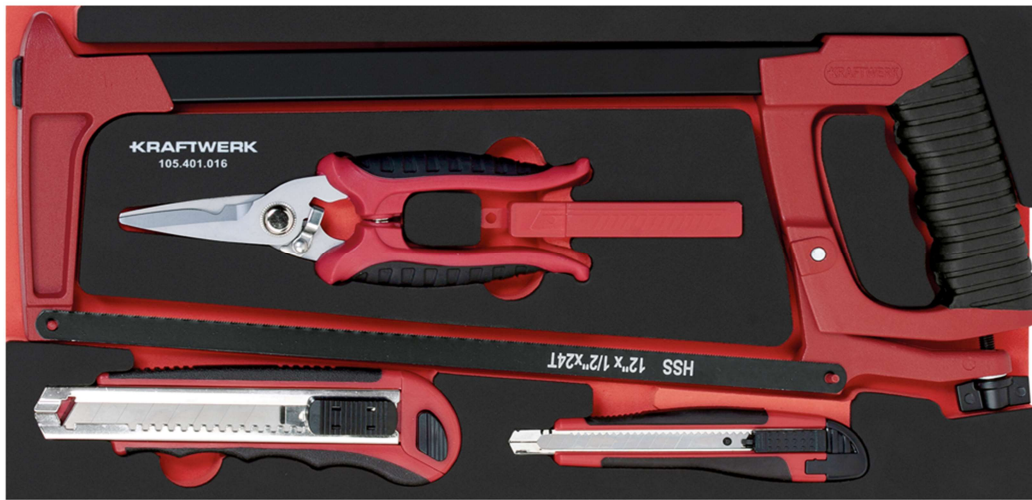

Cutting tool set 14-pcs. 20x40 inlay  
 Schneidwerkzeug 14-tlg. 20x40 Einlage  
 Jeu de cutters 14 pièces. Inlay 20x40

Content 105.401.016

Art.-No.	Bezeichnung	Description	Description	Descrizione	Descripción	Pcs.
3305	Metallsägebogen 300 mm	12" Hacksaw frame	Monture de scie à main 300 mm lame bi-m.	Seghetto con tensionamento lama incorporato	Arco sierra hoja bimat. 300 mm	1
2240	Universal-Schere 185 mm	Universal scissors 185 mm	Cisailles universelles 185 mm	Forbice universale 150 mm	Tijera universal 150 mm	1
3310	Abbrechmesser ergokraft 9 mm	Snap-off cutter with auto-lock 9 mm	Couteau universel ergokraft 9 mm	Cutter universale con auto-lock. 9 mm	Cúter universal ergokraft 9 mm	1
3312	Abbrechmesser ergokraft 18 mm	Snap-off cutter with auto-lock 18 mm	Couteau universel ergokraft 18 mm	Cutter universale, 18 mm	Cúter universal ergokraft 18 mm	1
3313	Ersatzklingen-Satz (10 Stk.) 9 mm	10-pc. snap-off-blade-set 9 mm x 0.4 mm	Lames de rechange (10 p.) 9 mm	10pz- Lame di ricambio per 3311	Cuchillas recambio (10 p.) 9 mm	10
					Total	14