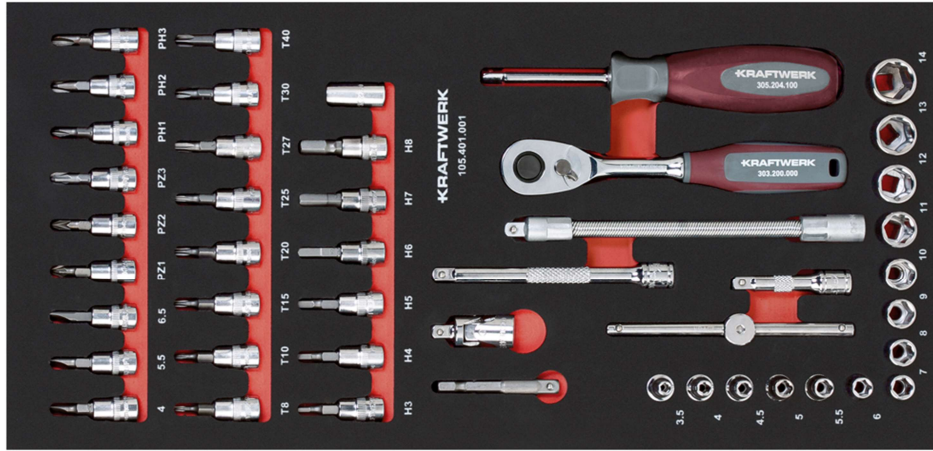

**Socket set 1/4" 46-pcs. 20x40 inlay**  
**Steckschlüsselsatz 1/4" 46-tlg. 20x40 Einlage**  
**Jeu de douilles 1/4" 46pcs. Inlay 20x40**

Content 105.401.001

Art.-No.	Bezeichnung	Description	Description	Descrizione	Descripción	Pcs.
303.200.000	Umschaltknarre, 1/4", 72 Zahn, Pro	Reversible ratchet, 1/4", 72 teeth, Pro	Cliquet réversible, 1/4", 72 dents, Pro	Chiave a cricchetto, 1/4", 72 denti, Pro	Carraca reversible, 1/4", 72 dientes, Pro	1
109151	1/4" Steckgriff/Verlängerung ergokraft	1/4" dr. spinner handle ergokraft	Rail. avec manche carré 1/4" ergokraft	1/4" Impugnatura ErgoKraft	1/4" mango atomillador ergokraft	1
107050	1/4" Verlängerung 50 mm	1/4" dr. extension bar 50 mm	Rallonge 1/4" 50 mm	1/4" Prolunga 50 mm	Alargadera 1/4" 50 mm	1
107100	1/4" Verlängerung 100 mm	1/4" dr. extension bar 100 mm	Rallonge 1/4" 100 mm	1/4" Prolunga 100 mm	Alargadera 1/4" 100 mm	1
107155	1/4" Flexible Verlängerung 150 mm	1/4" dr. flex. extension bar 150 mm	Rallonge flexible 1/4" 150 mm	1/4" Prolunga flessibile 150 mm	Alargadera flexible 1/4" 150 mm	1
110000	1/4" Kardangelenk	1/4" dr. universal joint	Cardan 1/4"	1/4" Snodo cardanico	1/4" adaptador universal	1
108100	1/4" Gleitgriff	1/4" dr. sliding t-bar	Poignée coulissante 1/4"	1/4" Quadro maschio con spina scorrevole	1/4" barra deslizante T	1
100035	1/4" Steckschlüsseleinsatz 3.5 mm	1/4" dr. socket 3.5 mm	Douille 1/4" 3.5 mm	1/4" Bussola 3.5 mm	1/4" vaso 3.5 mm	1
100040	1/4" Steckschlüsseleinsatz 4 mm	1/4" dr. socket 4 mm	Douille 1/4" 4 mm	1/4" Bussola 4 mm	1/4" vaso 4 mm	1
100045	1/4" Steckschlüsseleinsatz 4.5 mm	1/4" dr. socket 4.5 mm	Douille 1/4" 4.5 mm	1/4" Bussola 4.5 mm	1/4" vaso 4.5 mm	1
100050	1/4" Steckschlüsseleinsatz 5 mm	1/4" dr. socket 5 mm	Douille 1/4" 5 mm	1/4" Bussola 5 mm	1/4" vaso 5 mm	1
100055	1/4" Steckschlüsseleinsatz 5.5 mm	1/4" dr. socket 5.5 mm	Douille 1/4" 5.5 mm	1/4" Bussola 5.5 mm	1/4" vaso 5.5 mm	1
100060	1/4" Steckschlüsseleinsatz 6 mm	1/4" dr. socket 6 mm	Douille 1/4" 6 mm	1/4" Bussola 6 mm	1/4" vaso 6 mm	1
100070	1/4" Steckschlüsseleinsatz 7 mm	1/4" dr. socket 7 mm	Douille 1/4" 7 mm	1/4" Bussola 7 mm	1/4" vaso 7 mm	1
100080	1/4" Steckschlüsseleinsatz 8 mm	1/4" dr. socket 8 mm	Douille 1/4" 8 mm	1/4" Bussola 8 mm	1/4" vaso 8 mm	1
100090	1/4" Steckschlüsseleinsatz 9 mm	1/4" dr. socket 9 mm	Douille 1/4" 9 mm	1/4" Bussola 9 mm	1/4" vaso 9 mm	1
100100	1/4" Steckschlüsseleinsatz 10 mm	1/4" dr. socket 10 mm	Douille 1/4" 10 mm	1/4" Bussola 10 mm	1/4" vaso 10 mm	1
100110	1/4" Steckschlüsseleinsatz 11 mm	1/4" dr. socket 11 mm	Douille 1/4" 11 mm	1/4" Bussola 11 mm	1/4" vaso 11 mm	1
100120	1/4" Steckschlüsseleinsatz 12 mm	1/4" dr. socket 12 mm	Douille 1/4" 12 mm	1/4" Bussola 12 mm	1/4" vaso 12 mm	1
100130	1/4" Steckschlüsseleinsatz 13 mm	1/4" dr. socket 13 mm	Douille 1/4" 13 mm	1/4" Bussola 13 mm	1/4" vaso 13 mm	1
100140	1/4" Steckschlüsseleinsatz 14 mm	1/4" dr. socket 14 mm	Douille 1/4" 14 mm	1/4" Bussola 14 mm	1/4" vaso 14 mm	1
302.110.152	Bohrmaschinen adapter 1/4"	Drills adapter 1/4"	Adaptateur pour perceuse 1/4"	Adattatore per trapano 1/4"	Adaptador para taladro de 1/4"	1
2760	Kupplung 1/4" für Bits 1/4"	1/4" dr. coupler for bits 1/4"	Douille porte-embouts 1/4 x 1/4"	1/4" Adattatore per inserti 1/4"	Adaptadores 1/4" para puntas 1/4"	1
102040	1/4" Schlitz-Bit-Steckschlüsseleinsatz 4 mm	1/4" dr. slotted bit-socket 4mm	Douille-embout 1/4" vis à fente 4 mm	1/4" Bussola a giravite Intaglio 4 mm	1/4" vaso punta ranurada 4 mm	1
102055	1/4" Schlitz-Bit-Steckschlüsseleinsatz 5.5 mm	1/4" dr. slotted bit-socket 5.5mm	Douille-embout 1/4" vis à fente 5.5 mm	1/4" Bussola a giravite Intaglio 5.5 mm	1/4" vaso punta ranurada 5.5 mm	1
102065	1/4" Schlitz-Bit-Steckschlüsseleinsatz 6.5 mm	1/4" dr. slotted bit-socket 6.5mm	Douille-embout 1/4" vis à fente 6.5 mm	1/4" Bussola a giravite Intaglio 6.5 mm	1/4" vaso punta ranurada 6.5 mm	1
103001	1/4" Phillips-Bit-Steckschlüsseleinsatz Nr. 1	1/4" dr. Phillips bit-socket No.1	Douille-embout 1/4" Phillips No. 1	1/4" Bussola a giravite Phillips No. 1	1/4" vaso punta Phillips No. 1	1
103002	1/4" Phillips-Bit-Steckschlüsseleinsatz Nr. 2	1/4" dr. Phillips bit-socket No.2	Douille-embout 1/4" Phillips No. 2	1/4" Bussola a giravite Phillips No. 2	1/4" vaso punta Phillips No. 2	1
103003	1/4" Phillips-Bit-Steckschlüsseleinsatz Nr. 3	1/4" dr. Phillips bit-socket No.3	Douille-embout 1/4" Phillips No. 3	1/4" Bussola a giravite Phillips No. 3	1/4" vaso punta Phillips No. 3	1
104001	1/4" Pozidriv-Bit-Steckschlüsseleinsatz Nr. 1	1/4" dr. Pozidriv bit-socket No. 1	Douille-embout 1/4" Pozidriv No. 1	1/4" Bussola a giravite Pozidriv No. 1	1/4" vaso punta Pozidriv No. 1	1
104002	1/4" Pozidriv-Bit-Steckschlüsseleinsatz Nr. 2	1/4" dr. Pozidriv bit-socket No. 2	Douille-embout 1/4" Pozidriv No. 2	1/4" Bussola a giravite Pozidriv No. 2	1/4" vaso punta Pozidriv No. 2	1
104003	1/4" Pozidriv-Bit-Steckschlüsseleinsatz Nr. 3	1/4" dr. Pozidriv bit-socket No. 3	Douille-embout 1/4" Pozidriv No. 3	1/4" Bussola a giravite Pozidriv No. 3	1/4" vaso punta Pozidriv No. 3	1
105008	1/4" TX-Bit-Steckschlüsseleinsatz T 8	1/4" dr. TX bit-socket T8	Douille-embout 1/4" TX T 8	1/4" Bussola a giravite TX T08	1/4" vaso punta TX T08	1
105010	1/4" TX-Bit-Steckschlüsseleinsatz T 10	1/4" dr. TX bit-socket T10	Douille-embout 1/4" TX T10	1/4" Bussola a giravite TX T10	1/4" vaso punta TX T10	1
105015	1/4" TX-Bit-Steckschlüsseleinsatz T 15	1/4" dr. TX bit-socket T15	Douille-embout 1/4" TX T15	1/4" Bussola a giravite TX T15	1/4" vaso punta TX T15	1
105020	1/4" TX-Bit-Steckschlüsseleinsatz T 20	1/4" dr. TX bit-socket T20	Douille-embout 1/4" TX T20	1/4" Bussola a giravite TX T20	1/4" vaso punta TX T20	1
105025	1/4" TX-Bit-Steckschlüsseleinsatz T 25	1/4" dr. TX bit-socket T25	Douille-embout 1/4" TX T25	1/4" Bussola a giravite TX T25	1/4" vaso punta TX T25	1
105027	1/4" TX-Bit-Steckschlüsseleinsatz T 27	1/4" dr. TX bit-socket T27	Douille-embout 1/4" TX T27	1/4" Bussola a giravite TX T27	1/4" vaso punta TX T27	1
105030	1/4" TX-Bit-Steckschlüsseleinsatz T 30	1/4" dr. TX bit-socket T30	Douille-embout 1/4" TX T30	1/4" Bussola a giravite TX T30	1/4" vaso punta TX T30	1
105040	1/4" TX-Bit-Steckschlüsseleinsatz T 40	1/4" dr. TX bit-socket T40	Douille-embout 1/4" TX T40	1/4" Bussola a giravite TX T40	1/4" vaso punta TX T40	1
106003	1/4" Innensechsk-Bit-Steckschlüsseleinsatz 3 mm	1/4" dr. hex. bit-socket 3 mm	Douille-embout 1/4" 6 pans creux 3 mm	con avvitatore a batteria	1/4" vaso punta hex. 3 mm	1
106004	1/4" Innensechsk-Bit-Steckschlüsseleinsatz 4 mm	1/4" dr. hex. bit-socket 4 mm	Douille-embout 1/4" 6 pans creux 4 mm	1/4" Bussola a giravite esagonale 4 mm	1/4" vaso punta hex. 4 mm	1
106005	1/4" Innensechsk-Bit-Steckschlüsseleinsatz 5 mm	1/4" dr. hex. bit-socket 5 mm	Douille-embout 1/4" 6 pans creux 5 mm	1/4" Bussola a giravite esagonale 5 mm	1/4" vaso punta hex. 5 mm	1
106006	1/4" Innensechsk-Bit-Steckschlüsseleinsatz 6 mm	1/4" dr. hex. bit-socket 6 mm	Douille-embout 1/4" 6 pans creux 6 mm	1/4" Bussola a giravite esagonale 6 mm	1/4" vaso punta hex. 6 mm	1
106007	1/4" Innensechsk-Bit-Steckschlüsseleinsatz 7 mm	1/4" dr. hex. bit-socket 7 mm	Douille-embout 1/4" 6 pans creux 7 mm	1/4" Bussola a giravite esagonale 7 mm	1/4" vaso punta hex. 7 mm	1
106008	1/4" Innensechsk-Bit-Steckschlüsseleinsatz 8 mm	1/4" dr. hex. bit-socket 8 mm	Douille-embout 1/4" 6 pans creux 8 mm	1/4" Bussola a giravite esagonale 8 mm	1/4" vaso punta hex. 8 mm	1
					Total	46