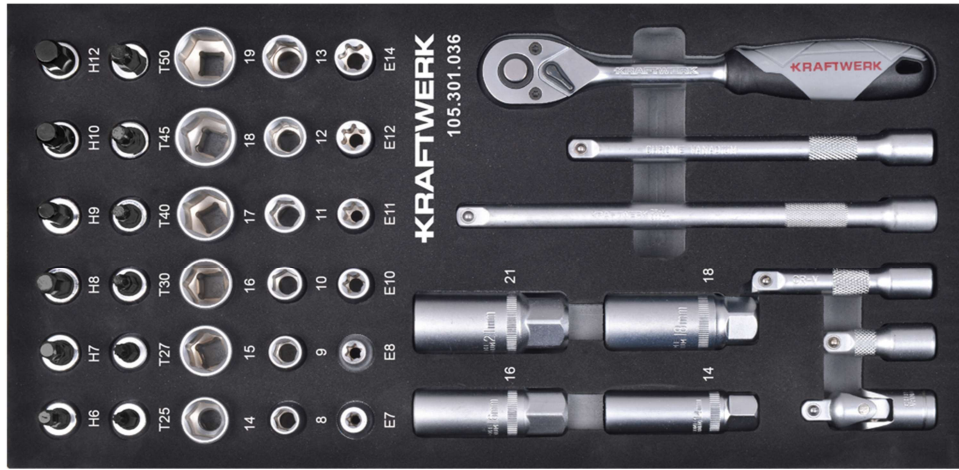

BESIC LINE 3/8" reversible ratchet set 40-pcs. Inlay 20x40
BESIC LINE 3/8" Umschaltknarrensatz 40-tlg. 20x40 Einlage
BESIC LINE Jeu de clés à cliquet réversibles 3/8" 40 pièces Inlay 20x40

Content 105.301.036