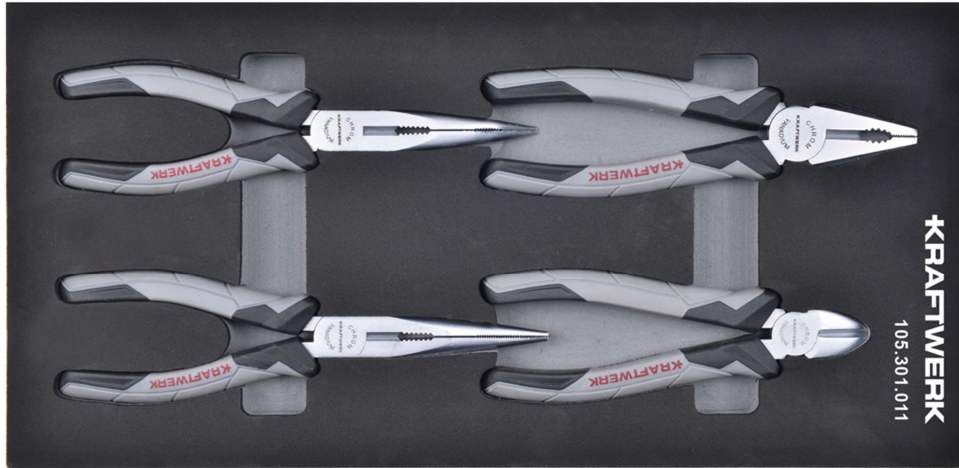

BESIC LINE Pliers set 4-pcs. Inlay 20x40  
 BASIC LINE Zangensatz 4-tlg. 20x40 Einlage  
 BASIC LINE Jeu de pinces 4 pièces. Inlay 20x40

Content 105.301.011

Art.-No.	Bezeichnung	Description	Description	Descrizione	Descripción	Pcs.
308.101.000	Seitenschneider 160 mm Basic	Diagonal cutter 160 mm Basic	Pince coupante 160 mm Basic	Tronchese laterale 160 mm Basic	Alicates de corte diagonal 160 mm Basic	1
308.102.001	Flachrundzange gebogen 200 mm Basic	Flat round pliers curved 200 mm Basic	Pince plate courbé 200 mm Basic	Pinza a becchi mezzofondi curvata 200 mm Basic	Alicates de manipulación curvado 200 mm Basic	1
308.102.000	Flachrundzange 200 mm Basic	Flat round pliers 200 mm Basic	Pince plate 200 mm Basic	Pinza a becchi mezzofondi 200 mm Basic	Alicates de manipulación 200 mm Basic	1
308.100.000	Kombizange 180 mm Basic	Combination pliers 180 mm Basic	Pince universelle 180 mm Basic	Pinza combinata 180 mm Basic	Alicates universales 180 mm Basic	1
					Total	4