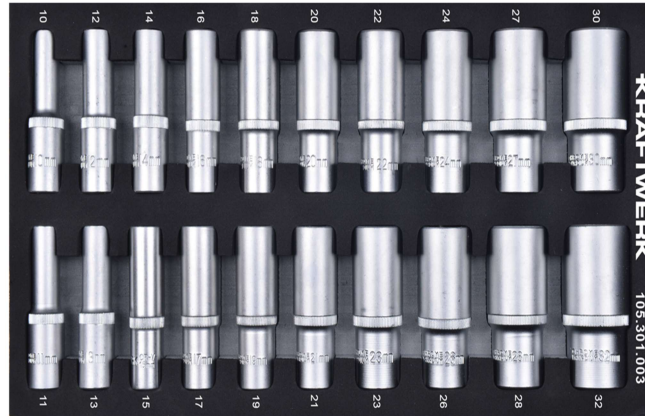

BESIC LINE 1/2" Socket hexagonal metirsch long 20-pcs. Inlay 20x40
BESIC LINE 1/2" Steckschlüsseinsatz sechskant metirsch lang 20-tlg. 20x40
Einlage
BESIC LINE Douille hexagonale 1/2" métrique longue 20 pcs. Inlay 20x40